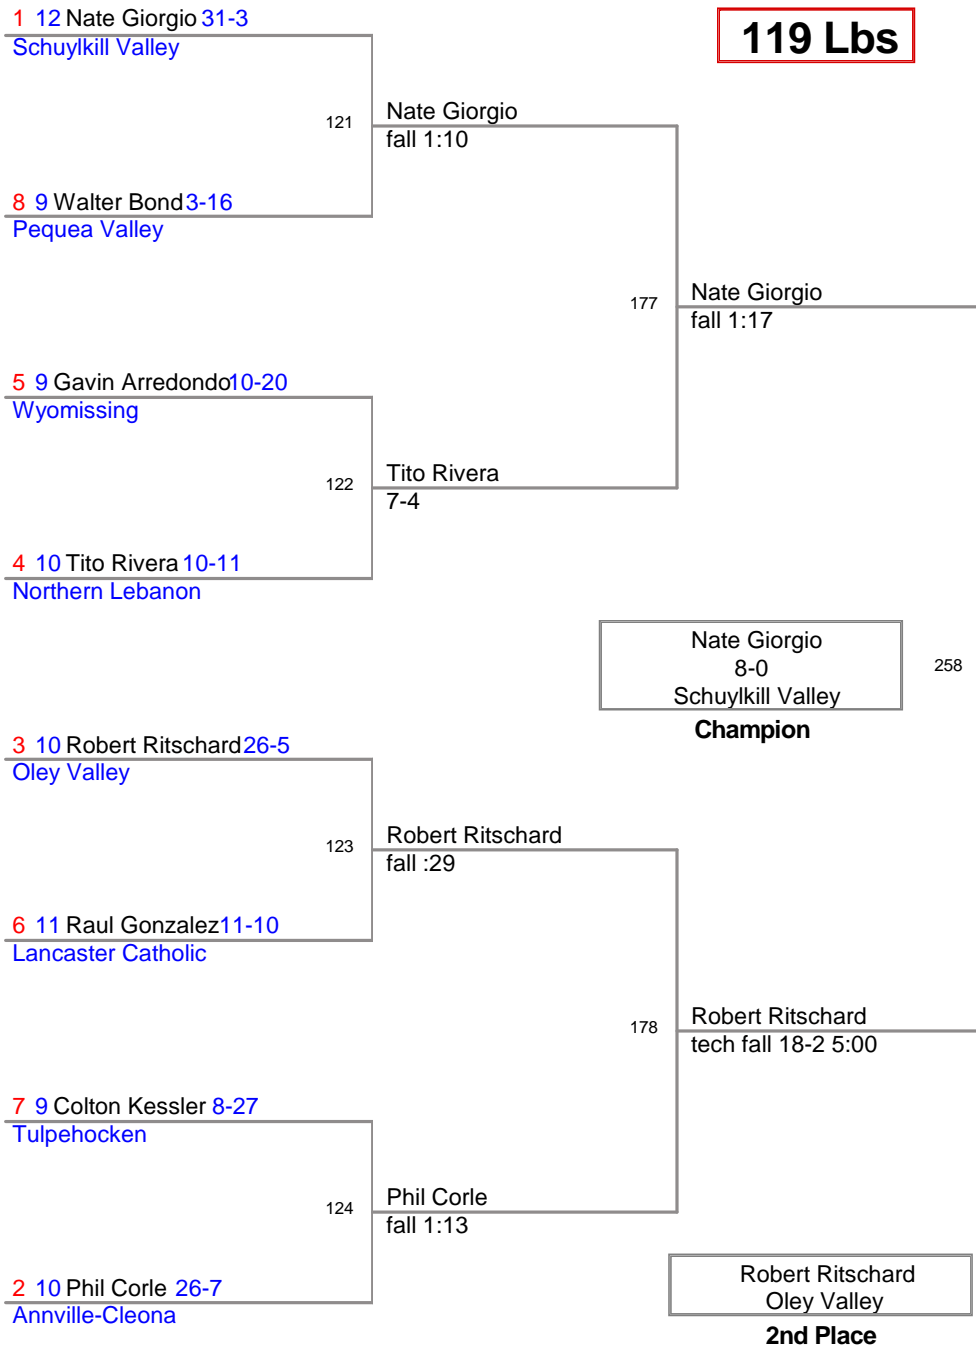

D3 AA Section II
AA II

119 Lbs