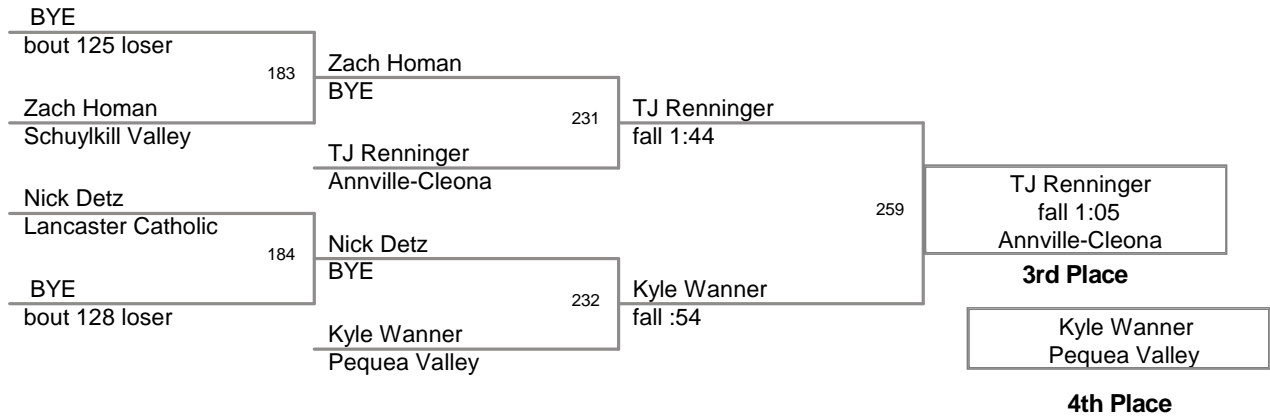

D3 AA Section II
AA II

125 Lbs