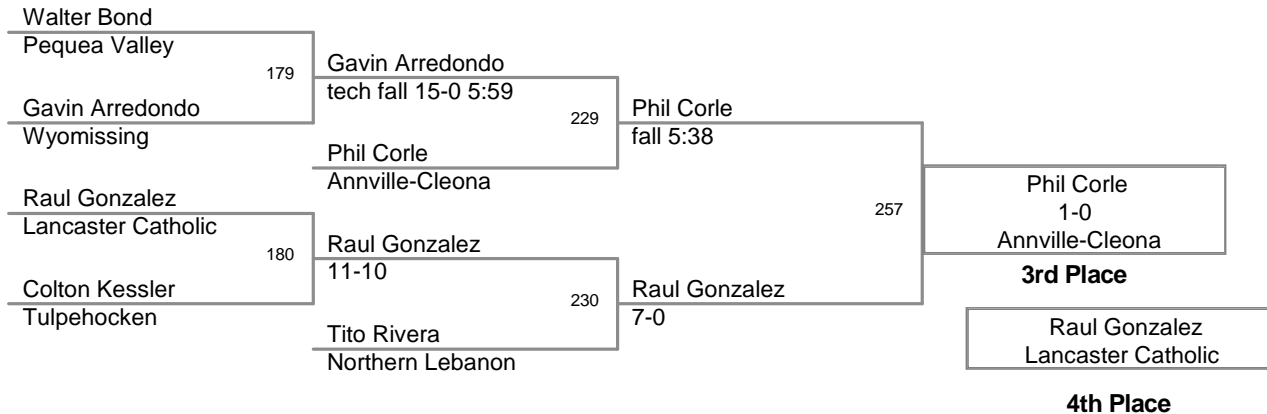

D3 AA Section II
AA II

119 Lbs