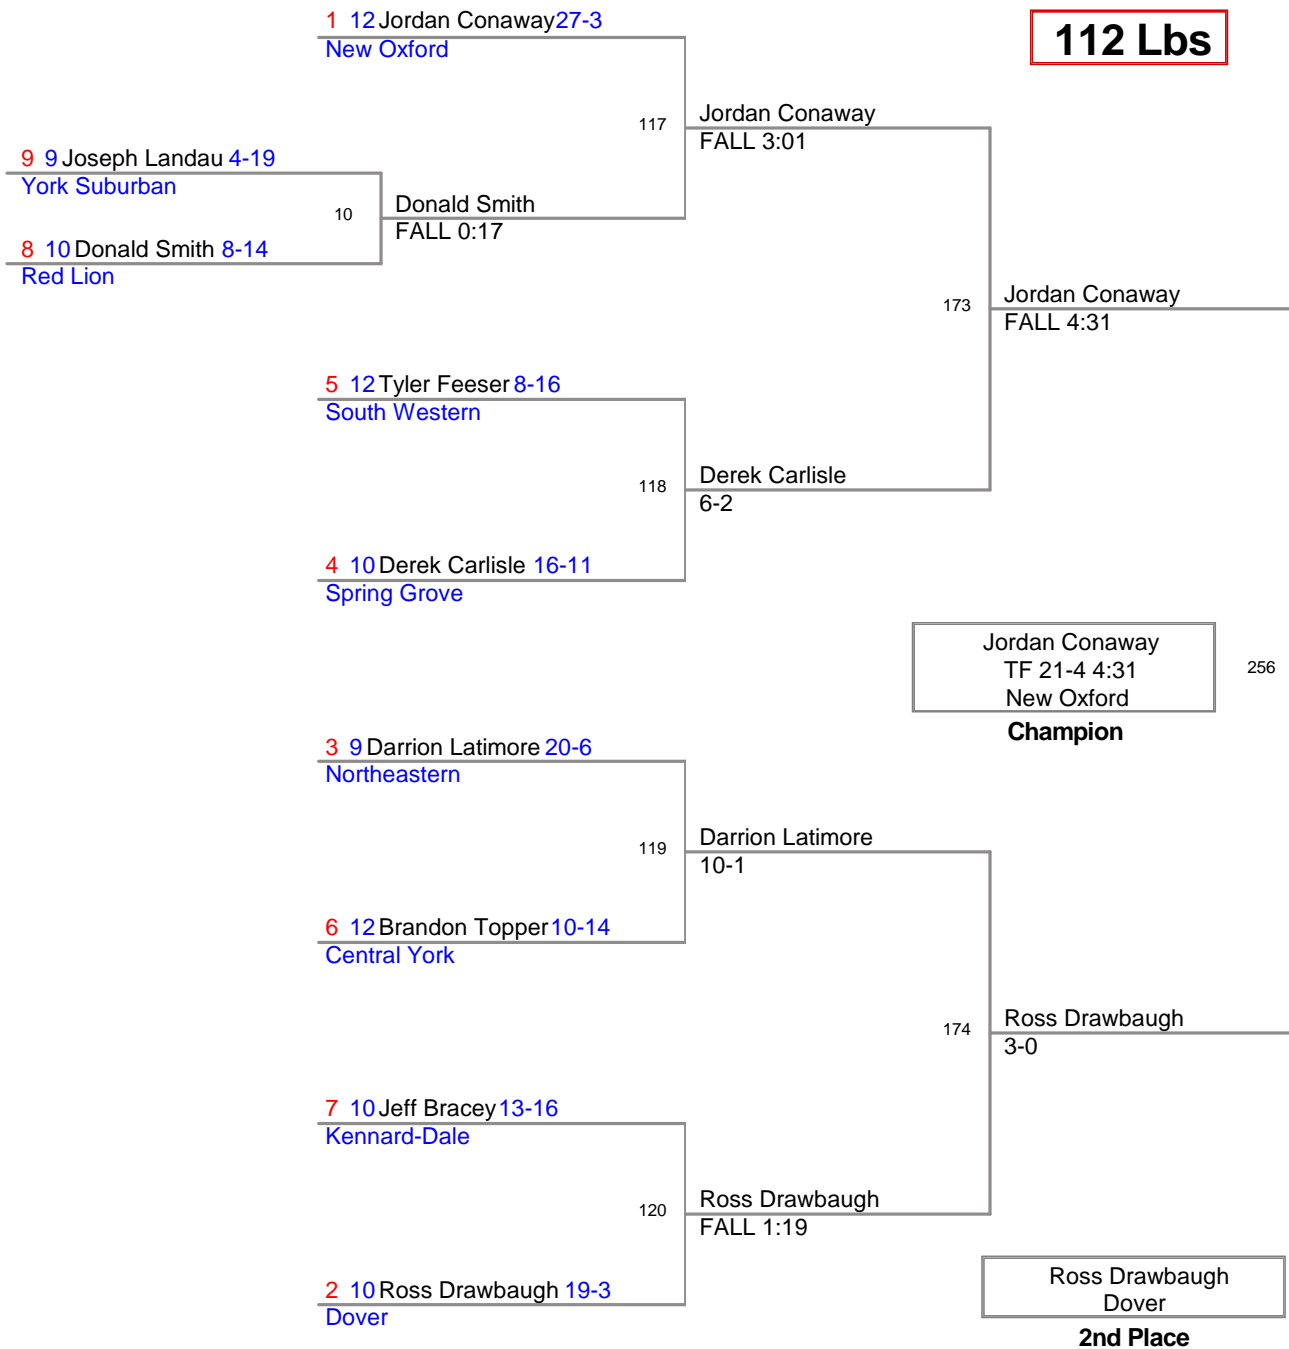

D3 AAA Section V  
AAA V

**103 Lbs**

D3 AAA Section V  
AAA V

**112 Lbs**

D3 AAA Section V  
AAA V

**119 Lbs**

D3 AAA Section V  
AAA V

**125 Lbs**

D3 AAA Section V  
AAA V

**130 Lbs**

D3 AAA Section V  
AAA V

**135 Lbs**

D3 AAA Section V  
AAA V

**140 Lbs**

D3 AAA Section V  
AAA V

**145 Lbs**

D3 AAA Section V  
AAA V

**152 Lbs**

D3 AAA Section V  
AAA V

**160 Lbs**

D3 AAA Section V  
AAA V

**171 Lbs**

D3 AAA Section V  
AAA V

**189 Lbs**

D3 AAA Section V  
AAA V

**215 Lbs**

D3 AAA Section V  
AAA V

**285 Lbs**