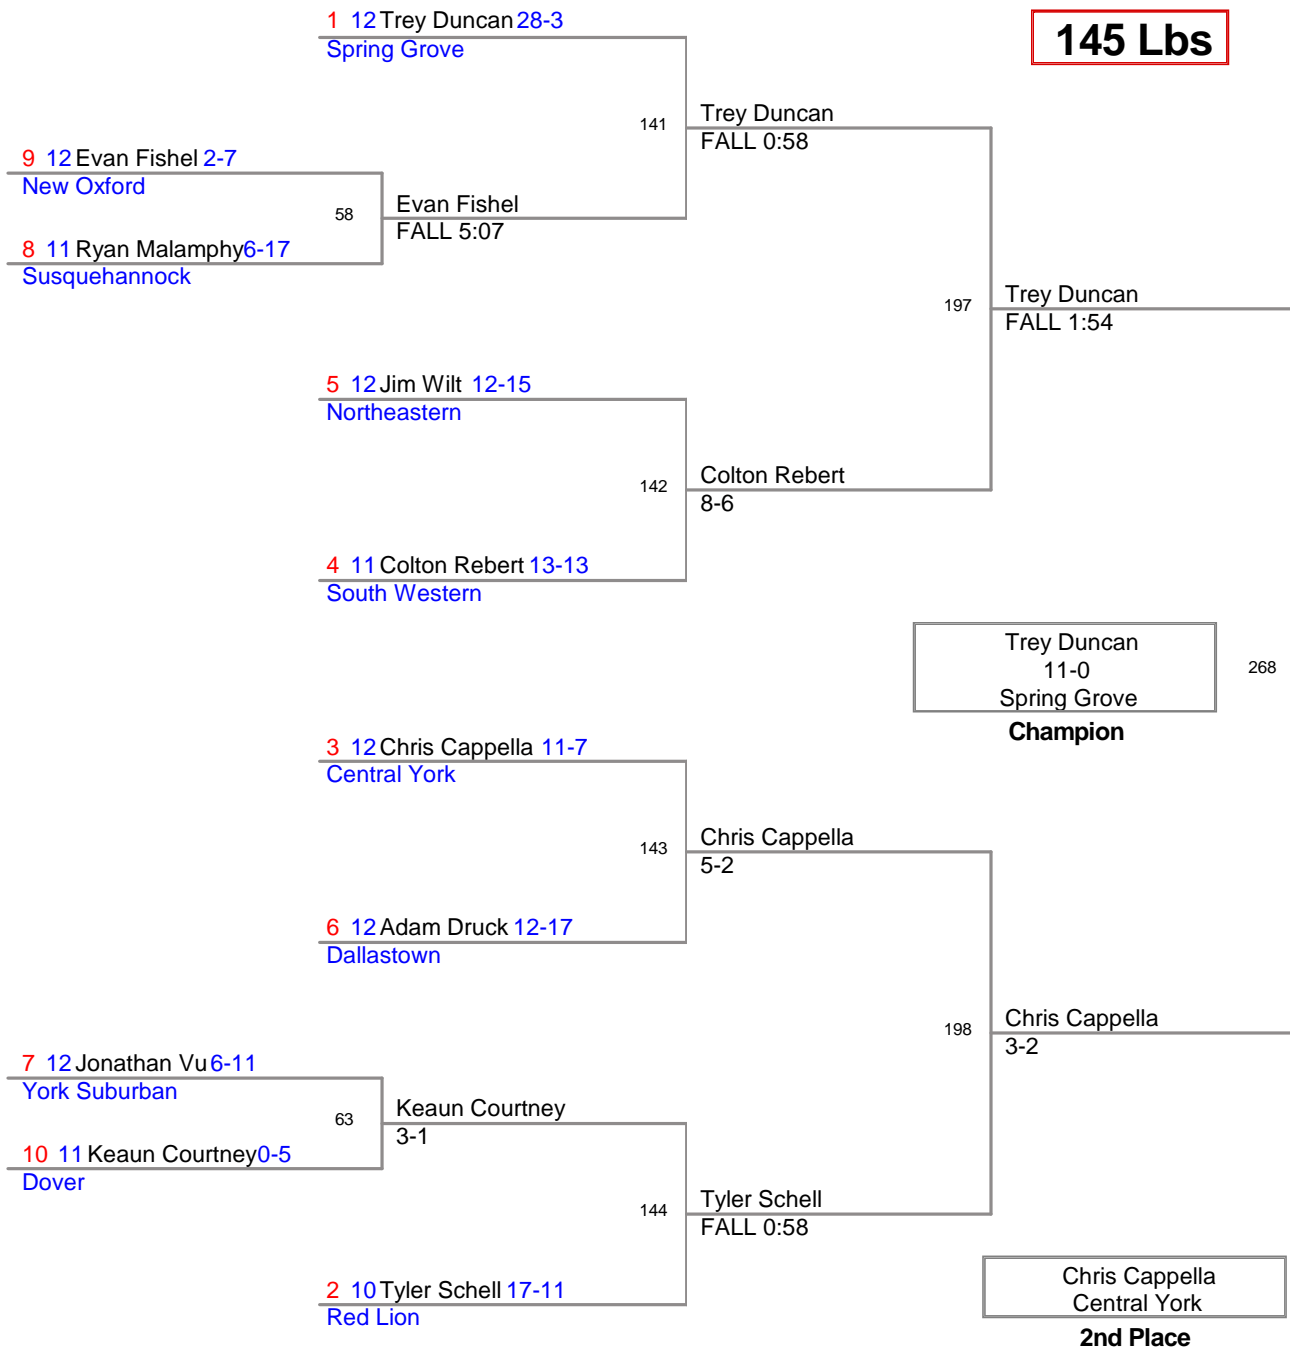

D3 AAA Section V  
AAA V

**130 Lbs**

D3 AAA Section V  
AAA V

**135 Lbs**

D3 AAA Section V  
AAA V

**140 Lbs**

D3 AAA Section V  
AAA V

**145 Lbs**

D3 AAA Section V  
AAA V

**152 Lbs**

D3 AAA Section V  
AAA V

**160 Lbs**

D3 AAA Section V  
AAA V

**171 Lbs**

D3 AAA Section V  
AAA V

**189 Lbs**