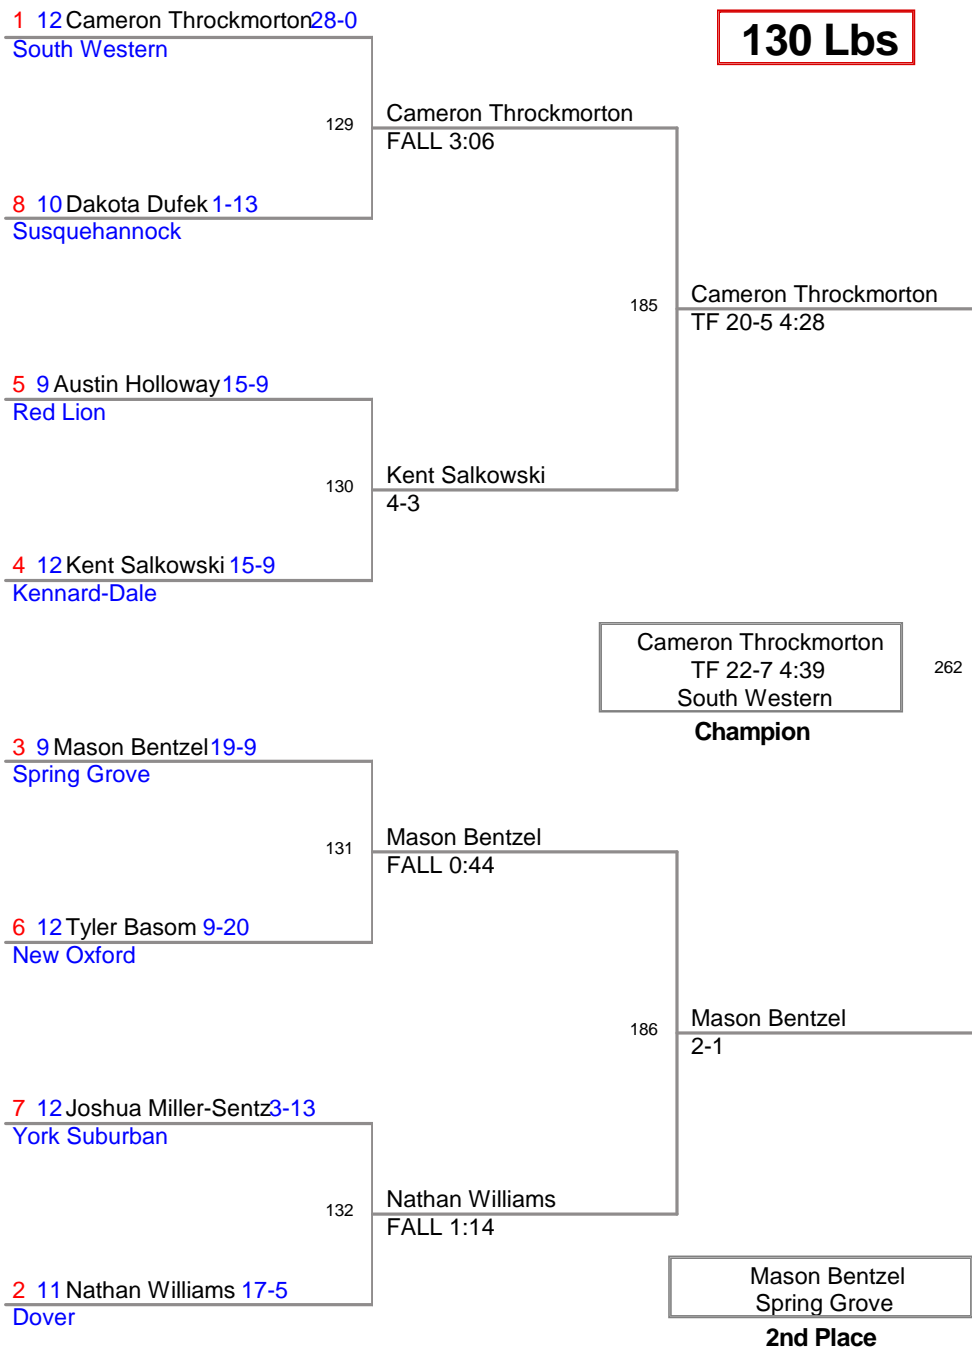

D3 AAA Section V  
AAA V

**103 Lbs**

D3 AAA Section V  
AAA V

**112 Lbs**

D3 AAA Section V  
AAA V

**119 Lbs**

D3 AAA Section V  
AAA V

**125 Lbs**

D3 AAA Section V  
AAA V

**130 Lbs**

D3 AAA Section V  
AAA V

**135 Lbs**

D3 AAA Section V  
AAA V

**140 Lbs**

D3 AAA Section V  
AAA V

**145 Lbs**