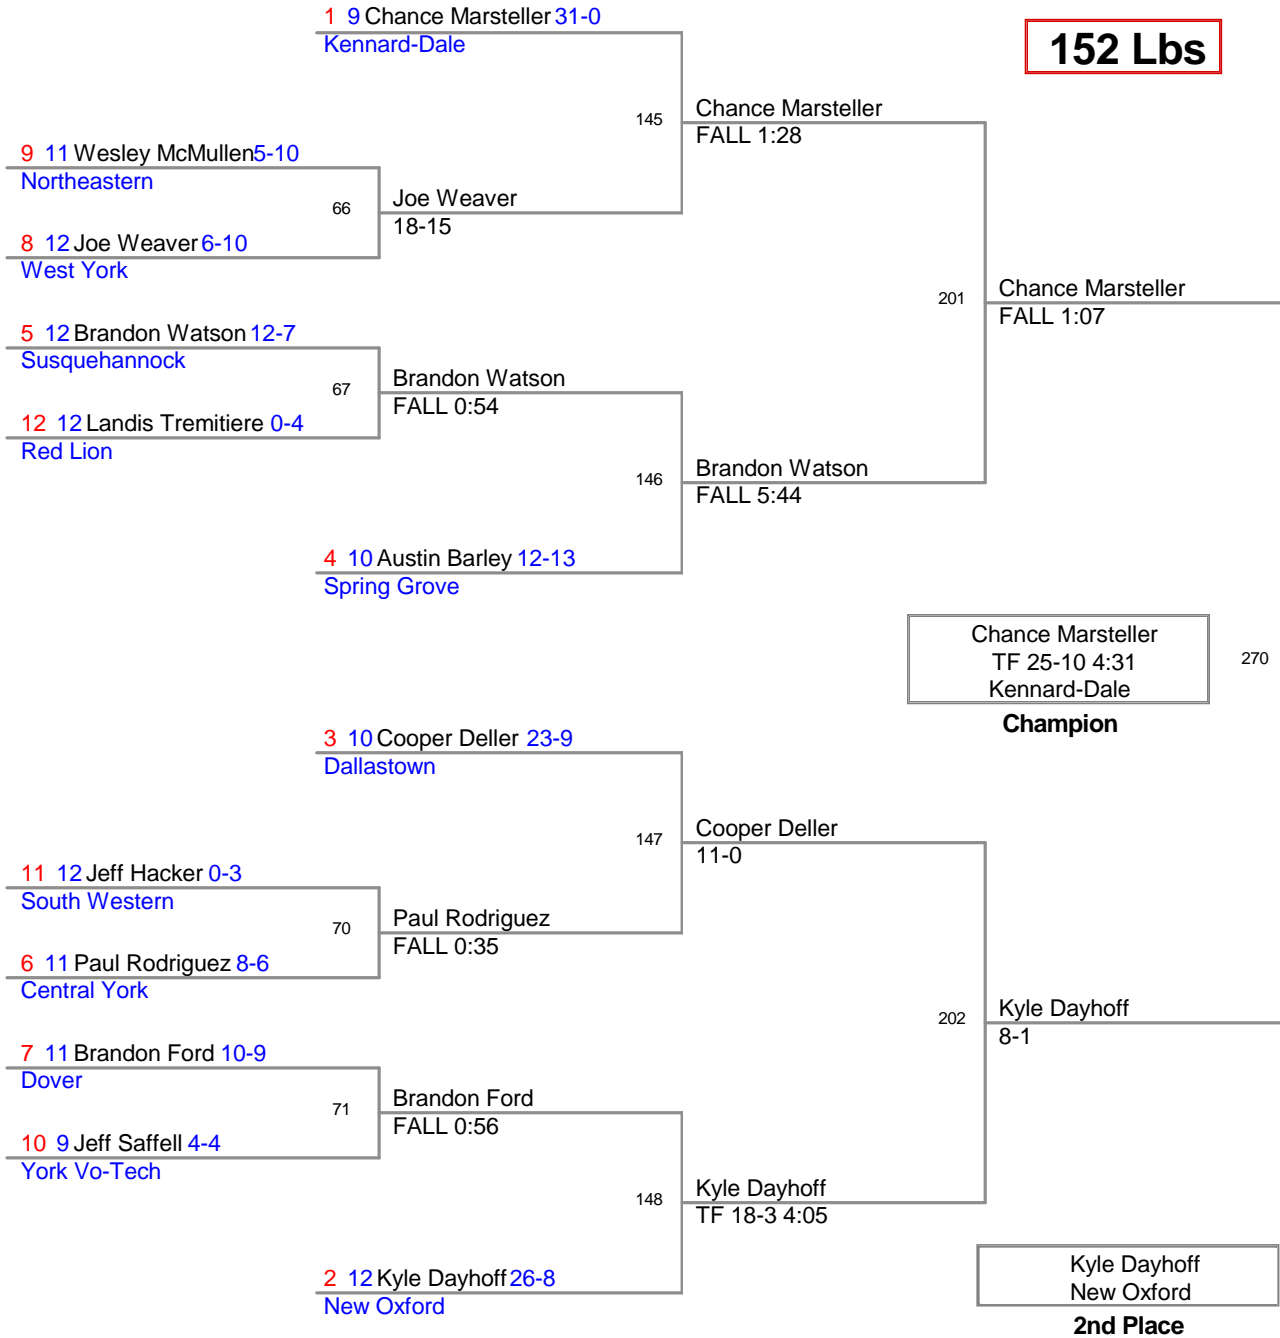

D3 AAA Section V  
AAA V

**103 Lbs**

D3 AAA Section V  
AAA V

**112 Lbs**

D3 AAA Section V  
AAA V

**119 Lbs**

D3 AAA Section V  
AAA V

**125 Lbs**

D3 AAA Section V  
AAA V

**130 Lbs**

D3 AAA Section V  
AAA V

**135 Lbs**

D3 AAA Section V  
AAA V

**140 Lbs**

D3 AAA Section V  
AAA V

**145 Lbs**

D3 AAA Section V  
AAA V

**152 Lbs**

D3 AAA Section V  
AAA V

**160 Lbs**

D3 AAA Section V  
AAA V

**171 Lbs**

D3 AAA Section V  
AAA V

**189 Lbs**

D3 AAA Section V  
AAA V

**215 Lbs**

D3 AAA Section V  
AAA V

**285 Lbs**