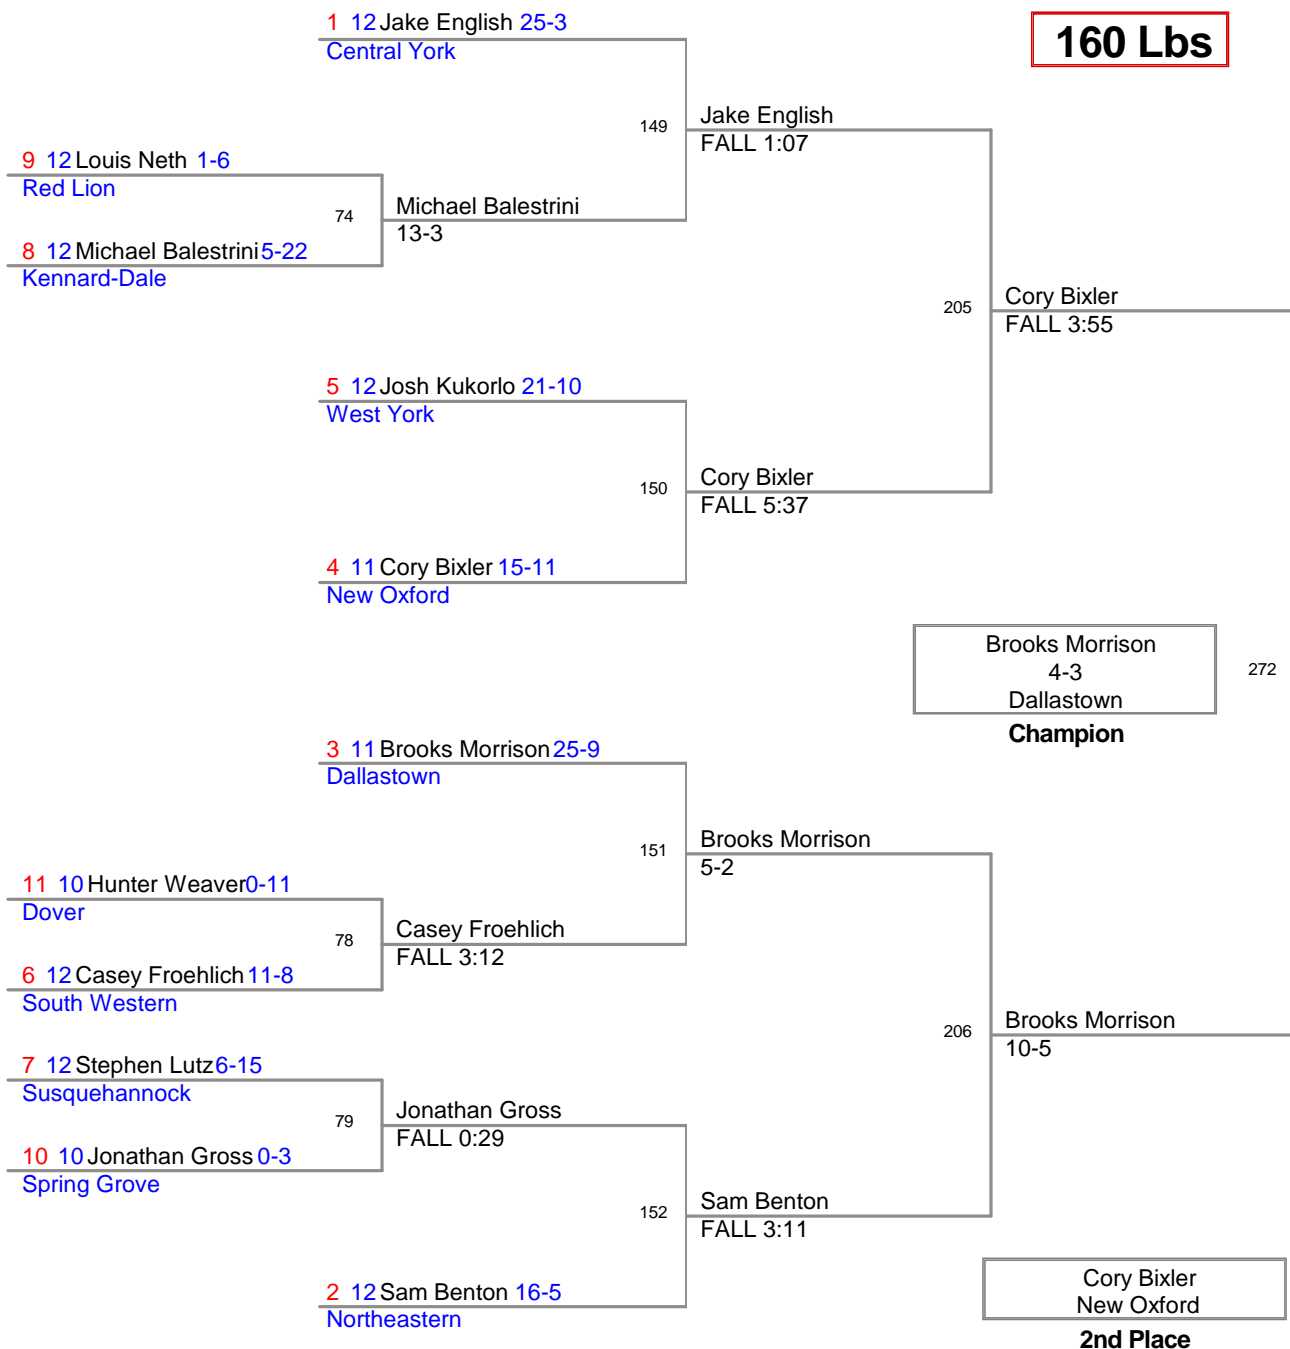

D3 AAA Section V  
AAA V

**130 Lbs**

D3 AAA Section V  
AAA V

**135 Lbs**

D3 AAA Section V  
AAA V

**140 Lbs**

D3 AAA Section V  
AAA V

**145 Lbs**

D3 AAA Section V  
AAA V

**152 Lbs**

D3 AAA Section V  
AAA V

**160 Lbs**

D3 AAA Section V  
AAA V

**171 Lbs**

D3 AAA Section V  
AAA V

**189 Lbs**