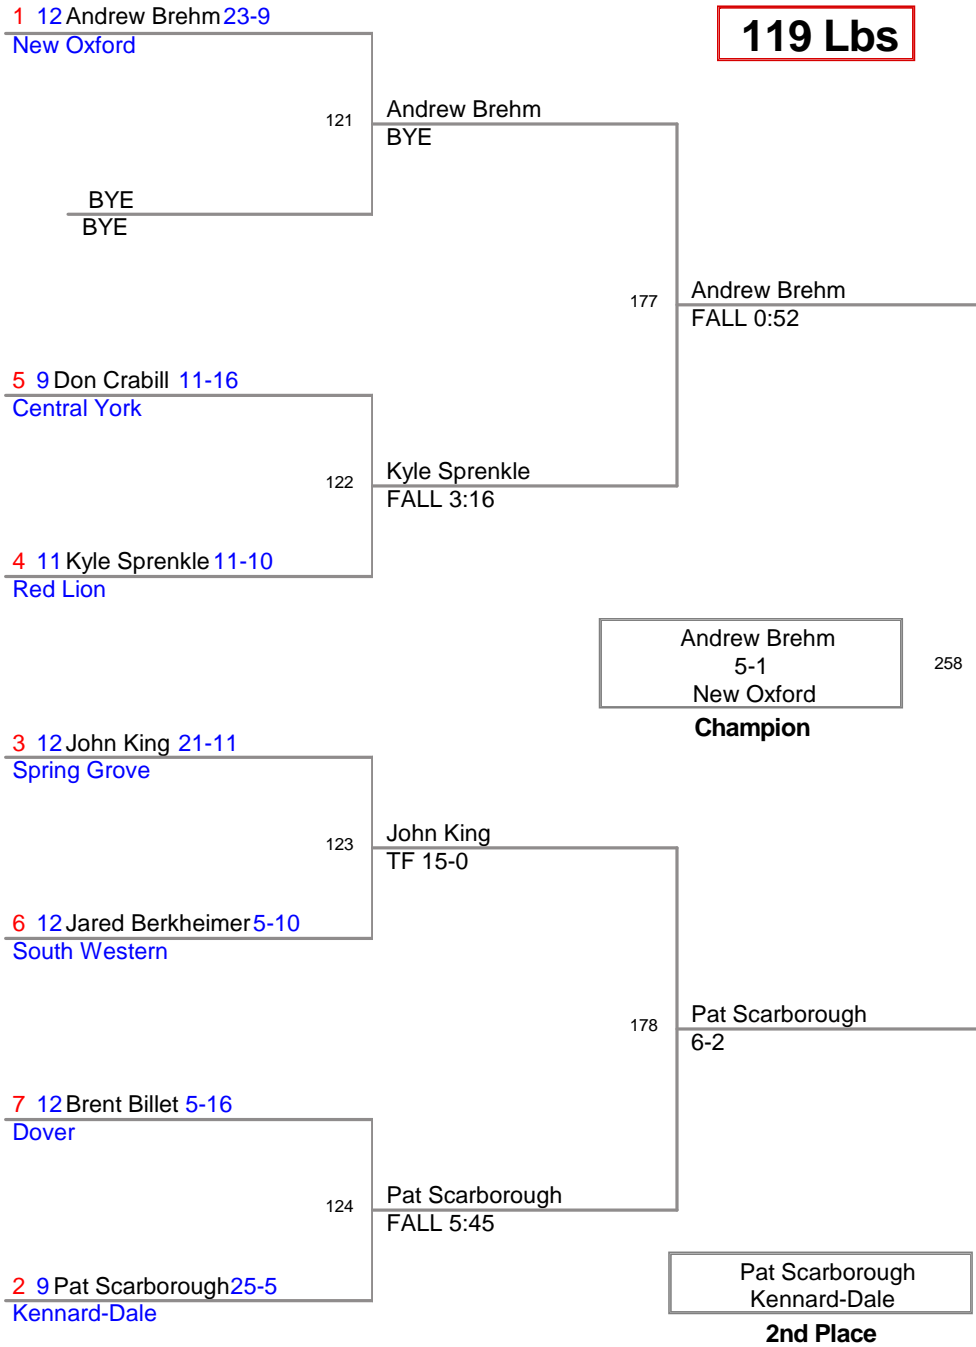

D3 AAA Section V  
AAA V

**103 Lbs**

D3 AAA Section V  
AAA V

**112 Lbs**

D3 AAA Section V  
AAA V

**119 Lbs**

D3 AAA Section V  
AAA V

**125 Lbs**

D3 AAA Section V  
AAA V

**130 Lbs**

D3 AAA Section V  
AAA V

**135 Lbs**

D3 AAA Section V  
AAA V

**140 Lbs**

D3 AAA Section V  
AAA V

**145 Lbs**