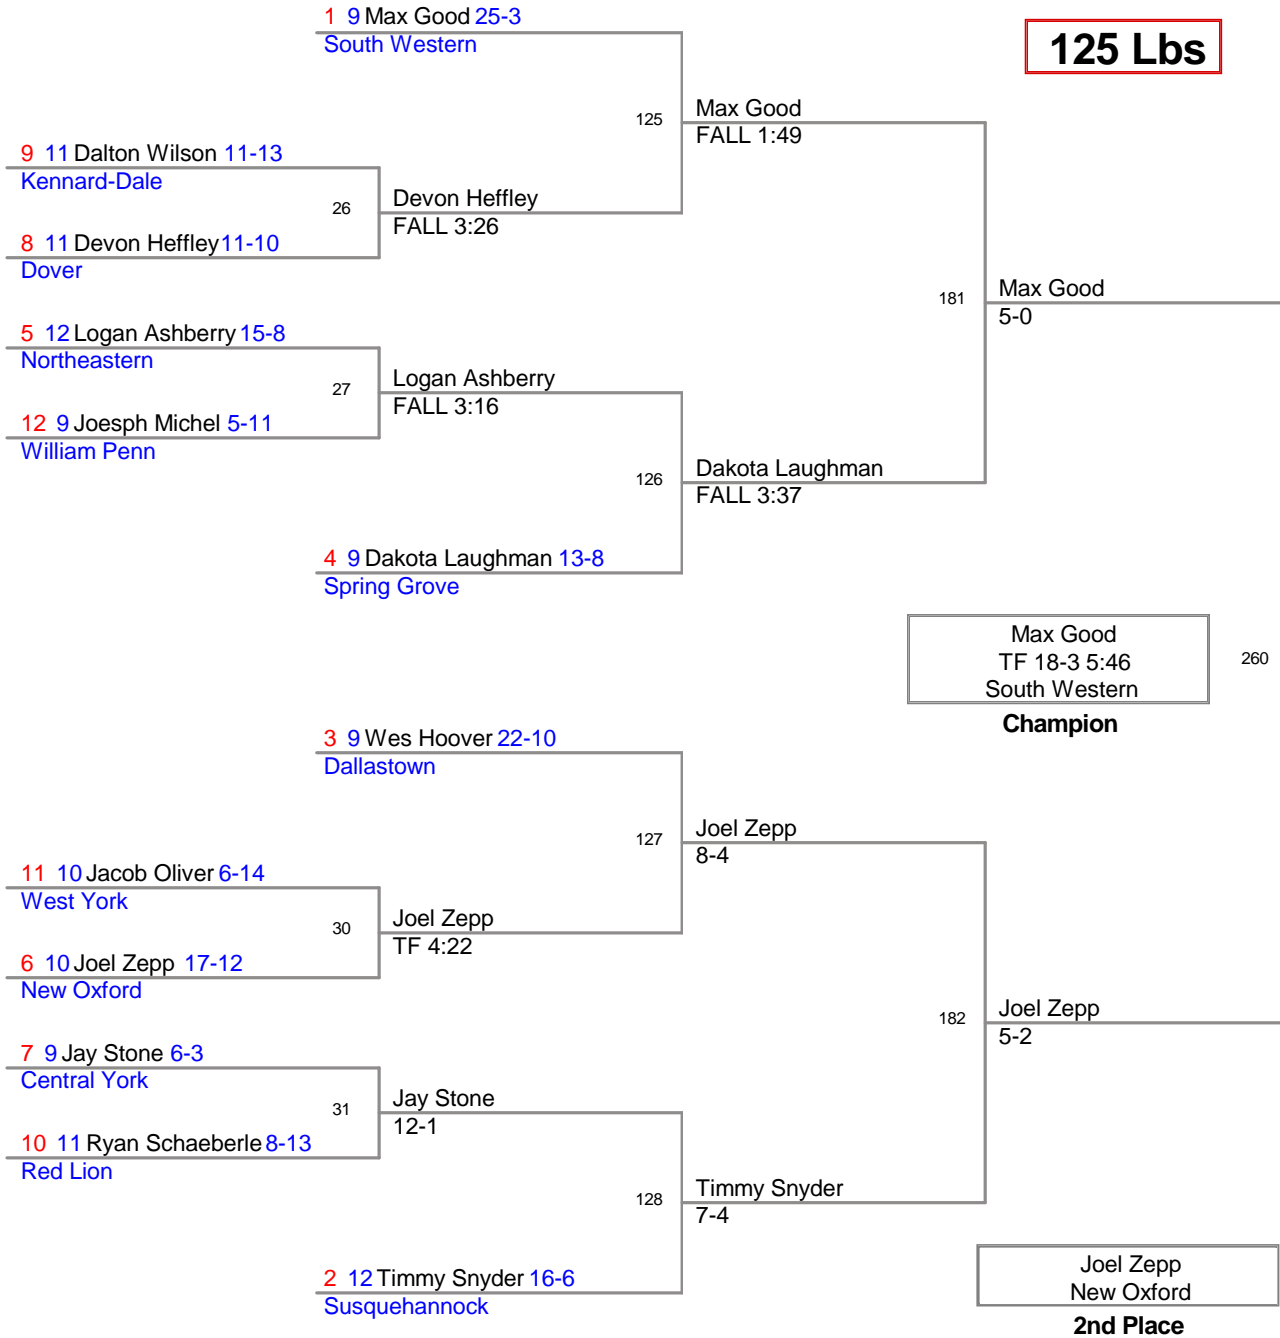

D3 AAA Section V  
AAA V

**103 Lbs**

D3 AAA Section V  
AAA V

**112 Lbs**

D3 AAA Section V  
AAA V

**119 Lbs**

D3 AAA Section V  
AAA V

**125 Lbs**

D3 AAA Section V  
AAA V

**130 Lbs**

D3 AAA Section V  
AAA V

**135 Lbs**

D3 AAA Section V  
AAA V

**140 Lbs**

D3 AAA Section V  
AAA V

**145 Lbs**

D3 AAA Section V  
AAA V

**152 Lbs**

D3 AAA Section V  
AAA V

**160 Lbs**

D3 AAA Section V  
AAA V

**171 Lbs**

D3 AAA Section V  
AAA V

**189 Lbs**