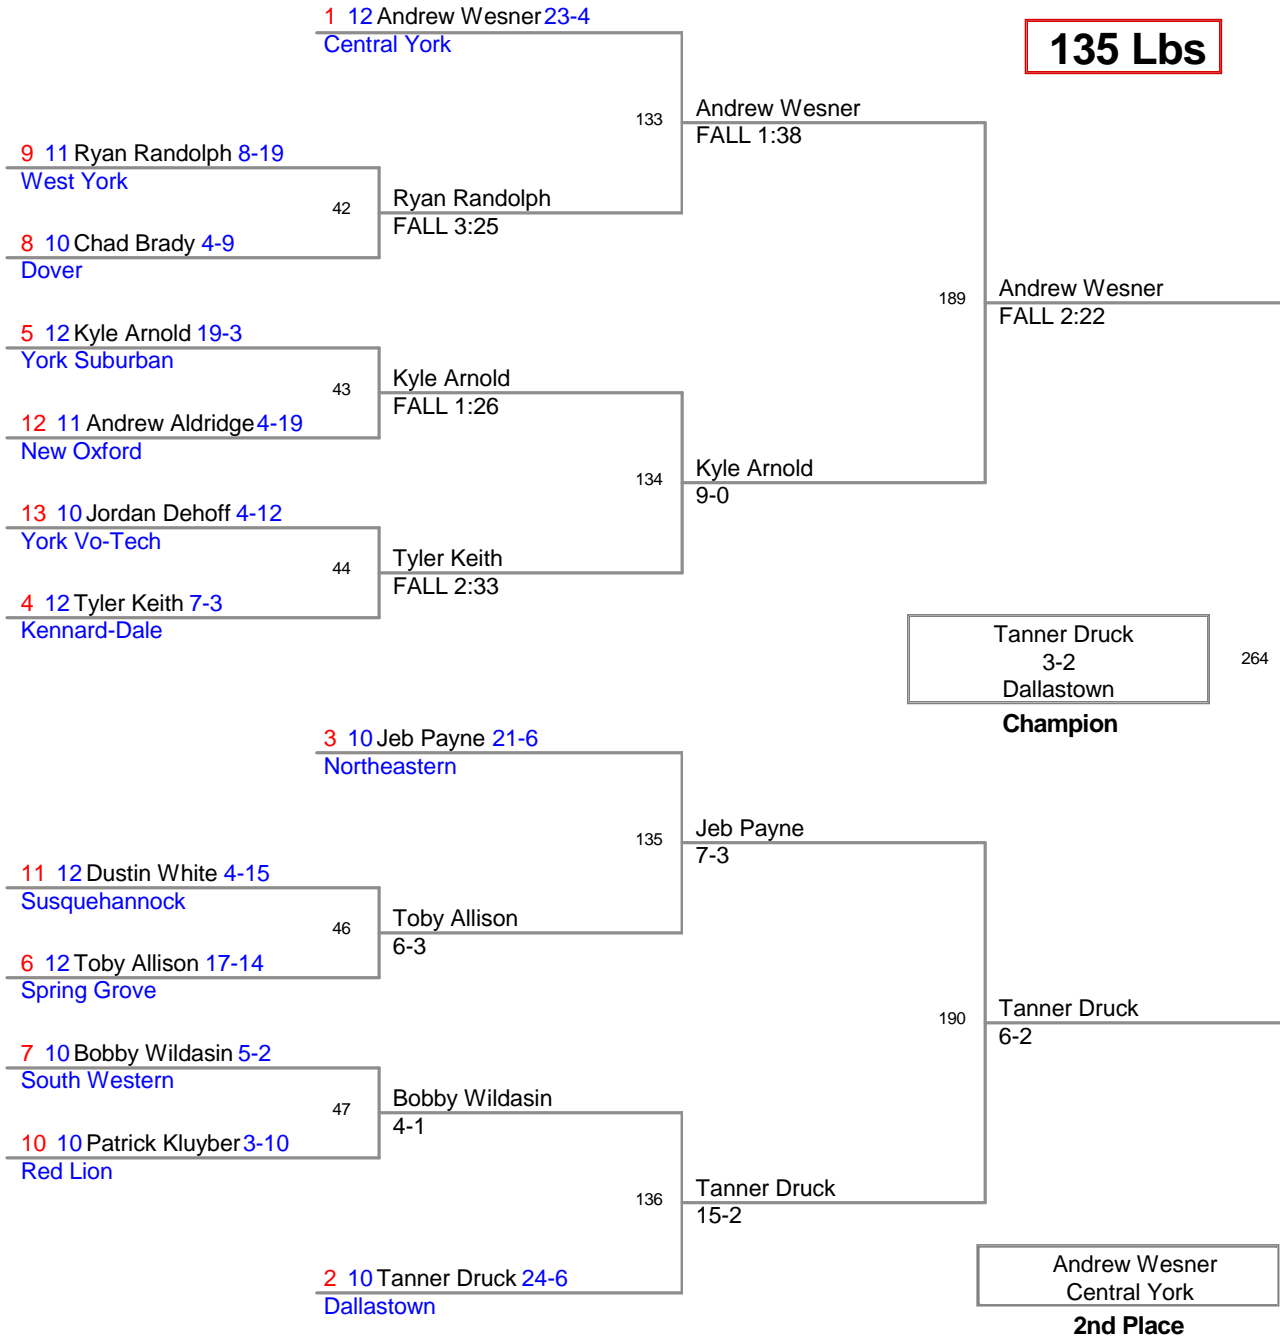

D3 AAA Section V  
AAA V

**103 Lbs**

D3 AAA Section V  
AAA V

**112 Lbs**

D3 AAA Section V  
AAA V

**119 Lbs**

D3 AAA Section V  
AAA V

**125 Lbs**

D3 AAA Section V  
AAA V

**130 Lbs**

D3 AAA Section V  
AAA V

**135 Lbs**

D3 AAA Section V  
AAA V

**140 Lbs**

D3 AAA Section V  
AAA V

**145 Lbs**

D3 AAA Section V  
AAA V

**152 Lbs**

D3 AAA Section V  
AAA V

**160 Lbs**

D3 AAA Section V  
AAA V

**171 Lbs**

D3 AAA Section V  
AAA V

**189 Lbs**