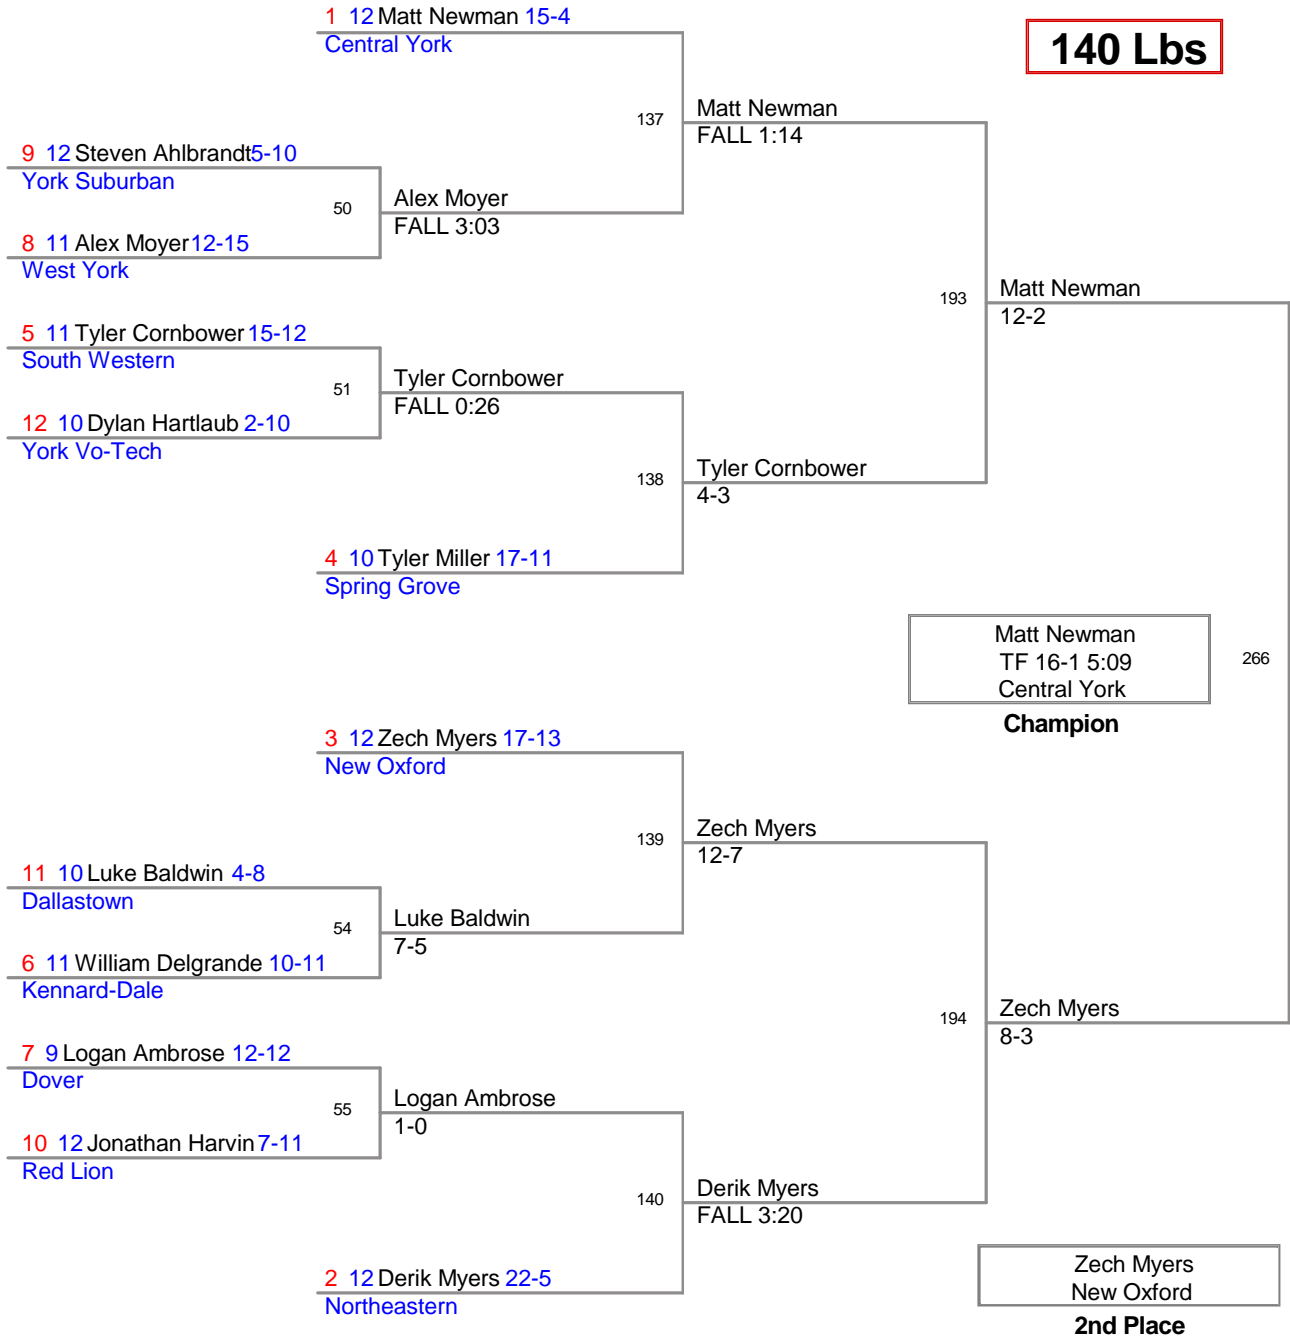

D3 AAA Section V  
AAA V

**130 Lbs**

D3 AAA Section V  
AAA V

**135 Lbs**

D3 AAA Section V  
AAA V

**140 Lbs**

D3 AAA Section V  
AAA V

**145 Lbs**

D3 AAA Section V  
AAA V

**152 Lbs**

D3 AAA Section V  
AAA V

**160 Lbs**

D3 AAA Section V  
AAA V

**171 Lbs**

D3 AAA Section V  
AAA V

**189 Lbs**