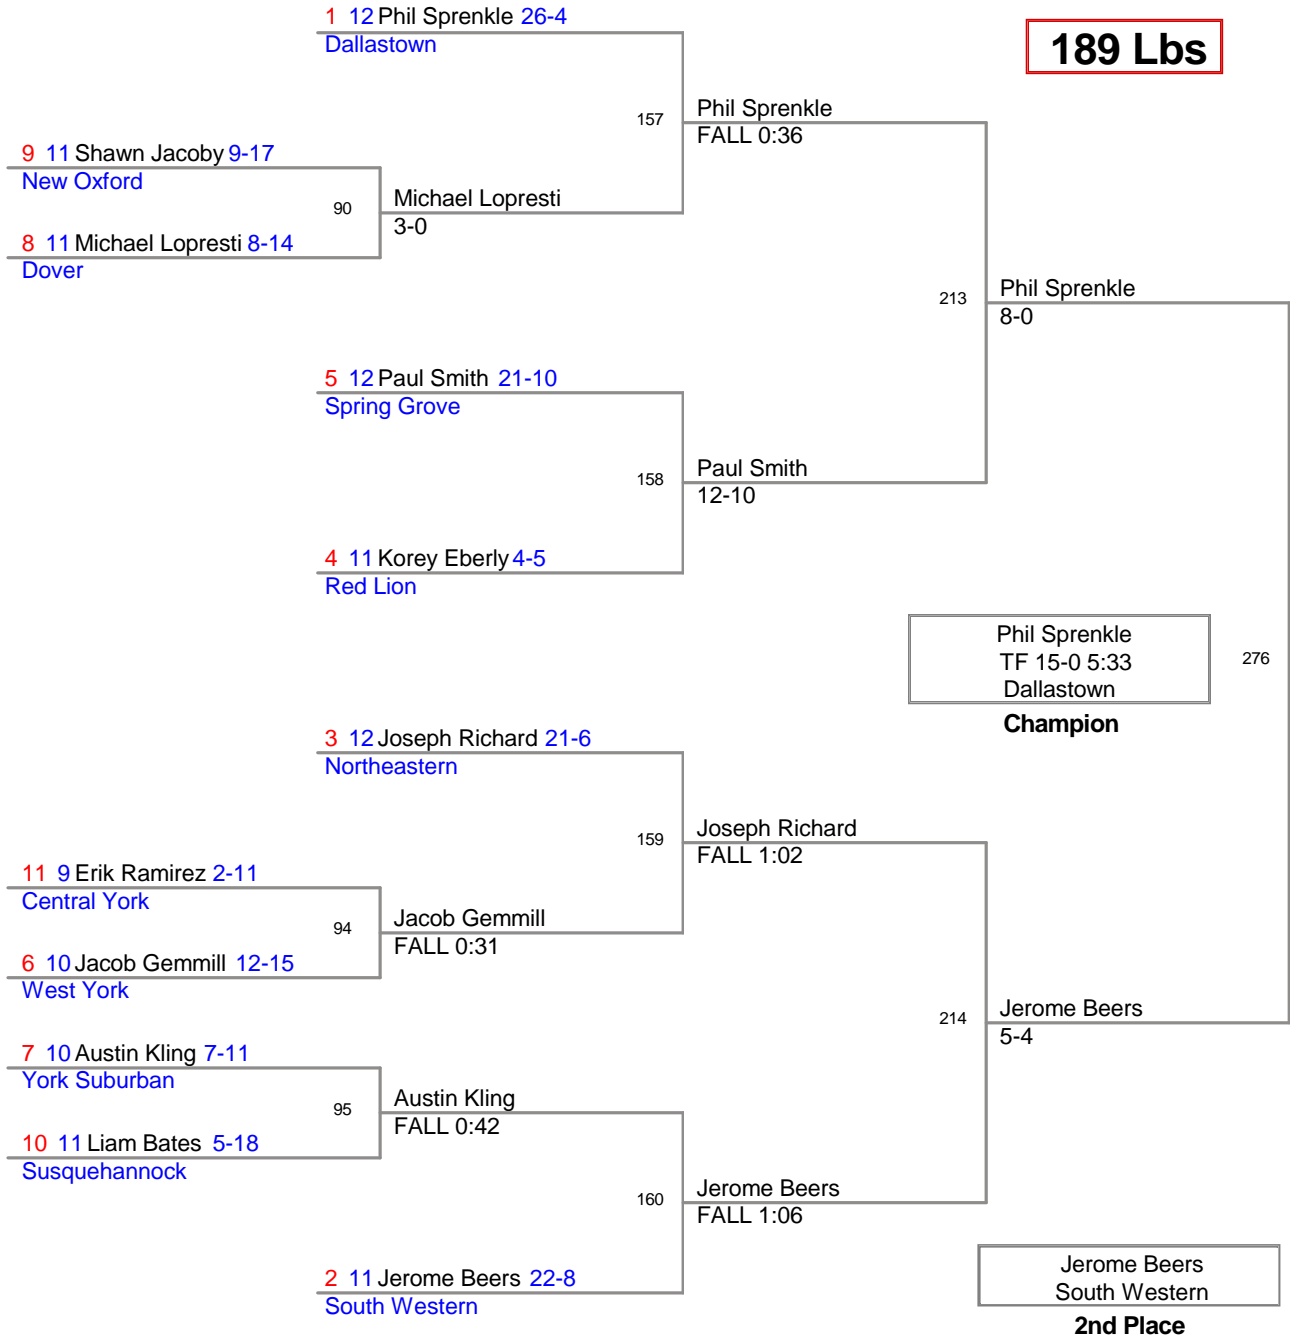

D3 AAA Section V  
AAA V

**152 Lbs**

D3 AAA Section V  
AAA V

**160 Lbs**

D3 AAA Section V  
AAA V

**171 Lbs**

D3 AAA Section V  
AAA V

**189 Lbs**