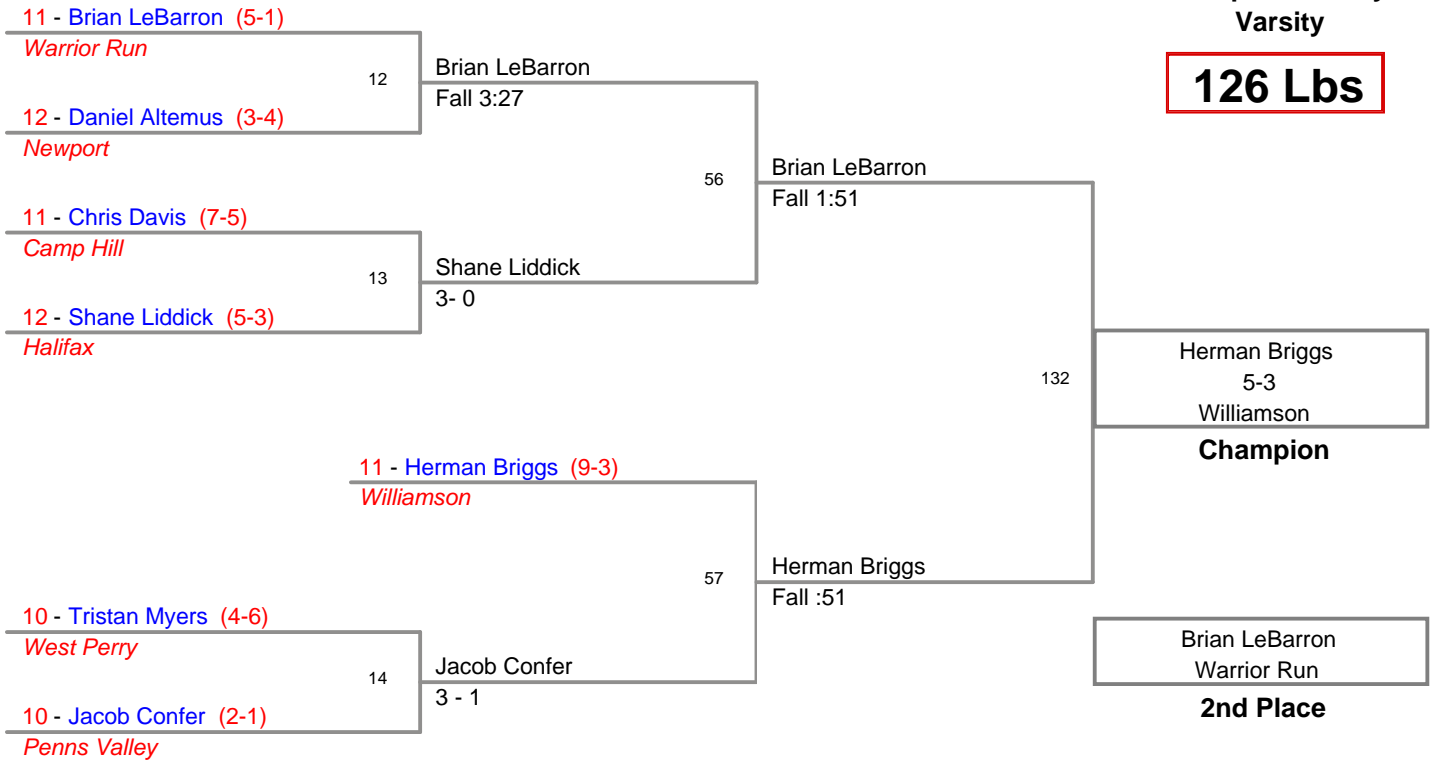

**Newport Holiday
Varsity**

106 Lbs

**Newport Holiday
Varsity**

113 Lbs

**Newport Holiday
Varsity**

120 Lbs

**Newport Holiday
Varsity**

126 Lbs

Newport Holiday
Varsity

132 Lbs

**Newport Holiday
Varsity**

138 Lbs

**Newport Holiday
Varsity**

145 Lbs

**Newport Holiday
Varsity**

152 Lbs