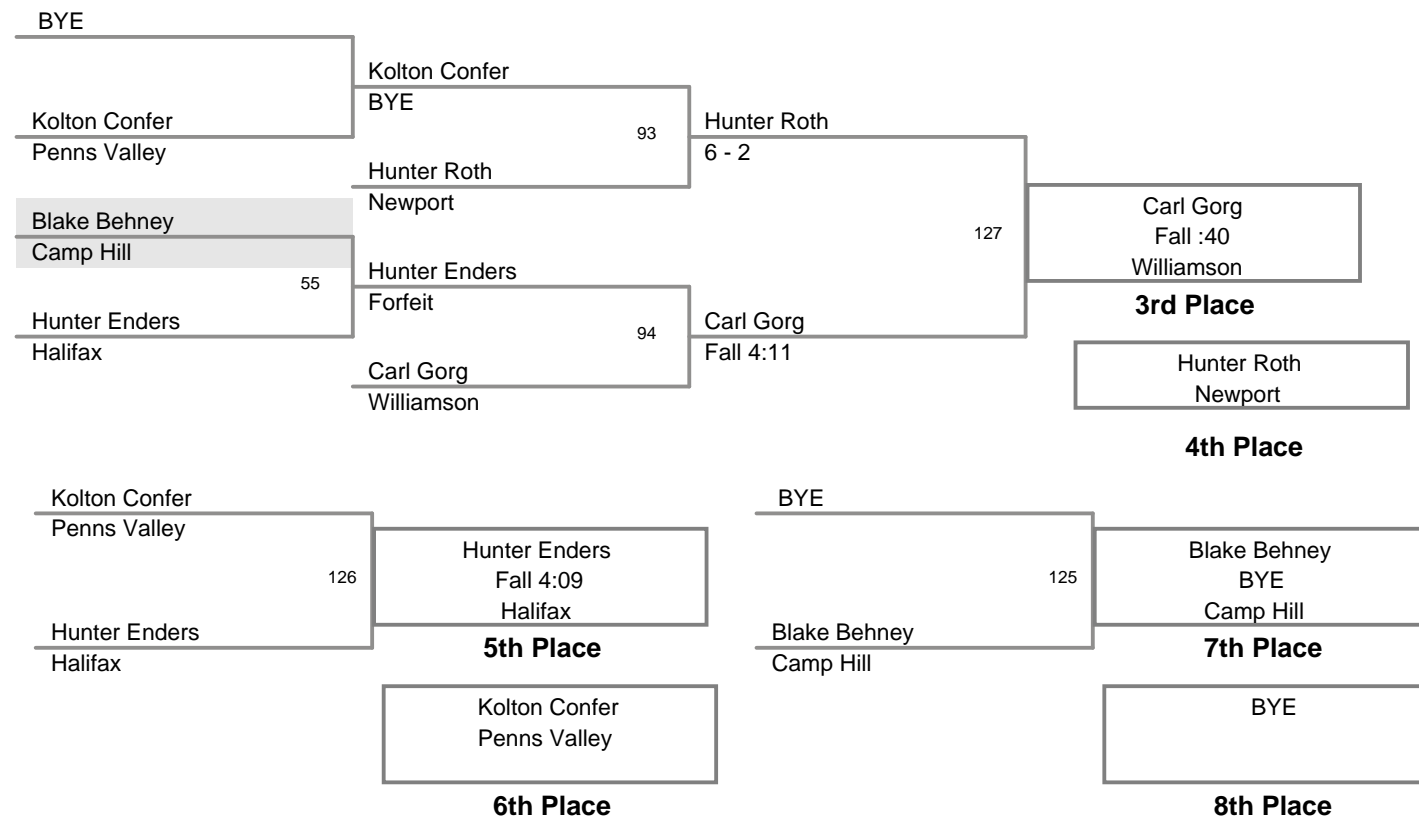

**Newport Holiday
Varsity**

106 Lbs

**Newport Holiday
Varsity**

113 Lbs

**Newport Holiday
Varsity**

120 Lbs

**Newport Holiday
Varsity**

126 Lbs