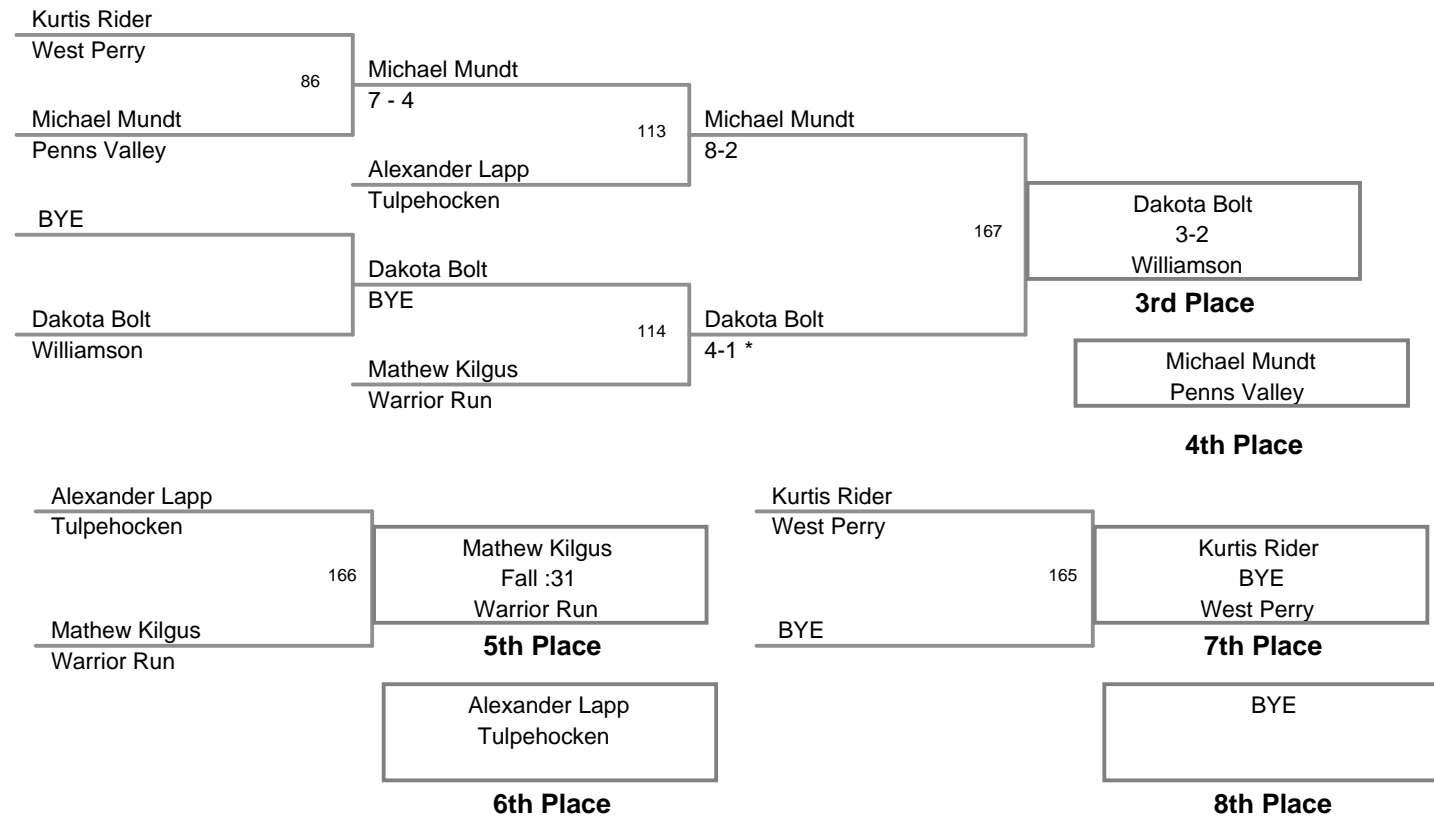

**Newport Holiday
Varsity**

160 Lbs

**Newport Holiday
Varsity**

170 Lbs

**Newport Holiday
Varsity**

195 Lbs

**Newport Holiday
Varsity**

220 Lbs