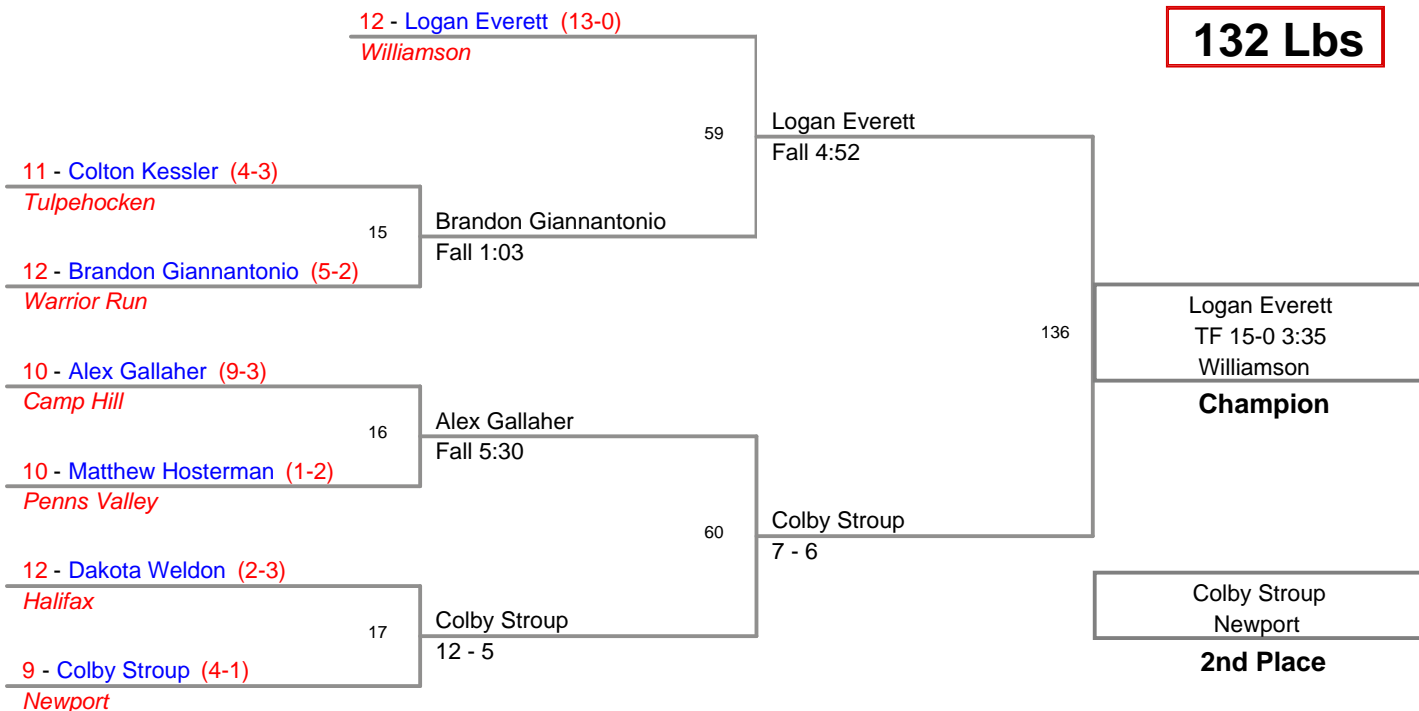

**Newport Holiday
Varsity**

106 Lbs

**Newport Holiday
Varsity**

113 Lbs

**Newport Holiday
Varsity**

120 Lbs

**Newport Holiday
Varsity**

126 Lbs

Newport Holiday
Varsity

132 Lbs

**Newport Holiday
Varsity**

138 Lbs

**Newport Holiday
Varsity**

145 Lbs

**Newport Holiday
Varsity**

152 Lbs