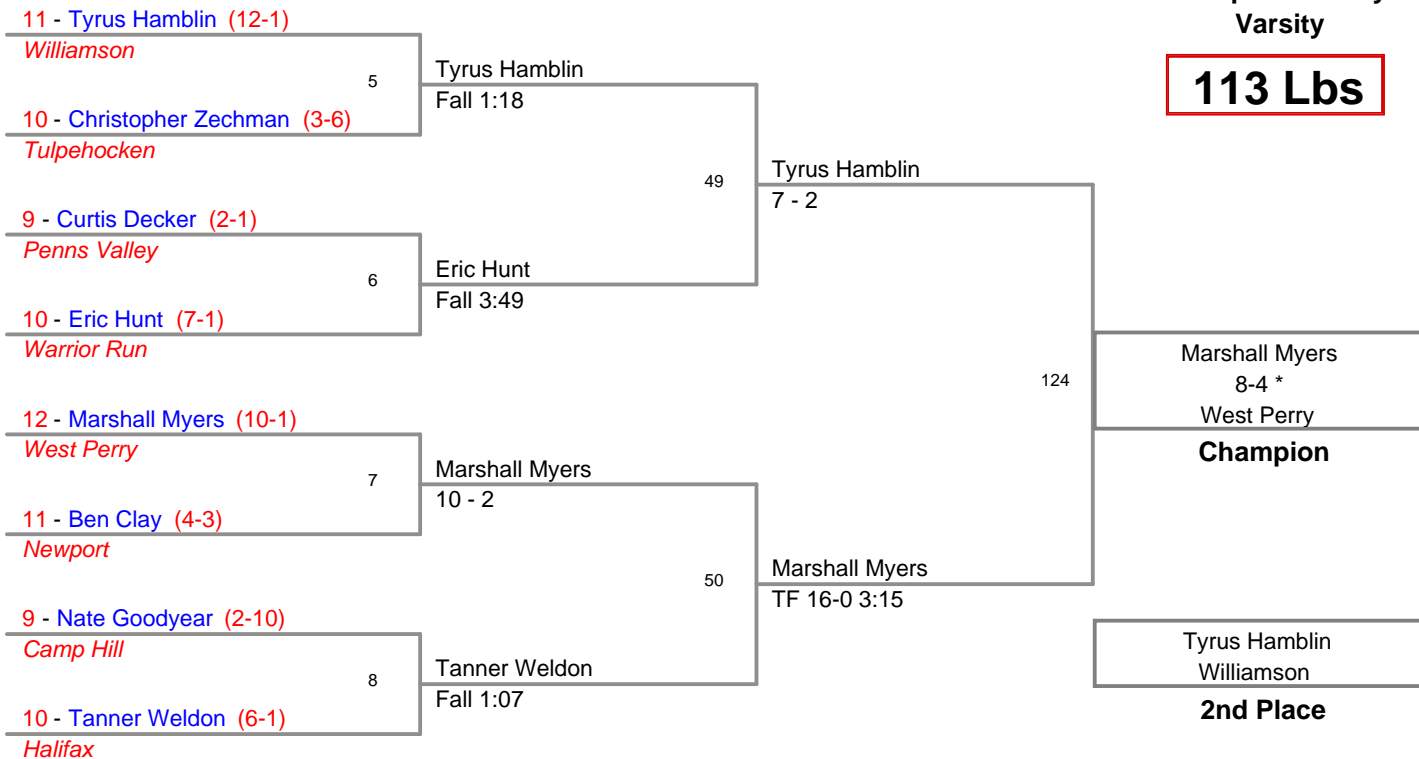

**Newport Holiday
Varsity**

106 Lbs

**Newport Holiday
Varsity**

113 Lbs

**Newport Holiday
Varsity**

120 Lbs

**Newport Holiday
Varsity**

126 Lbs