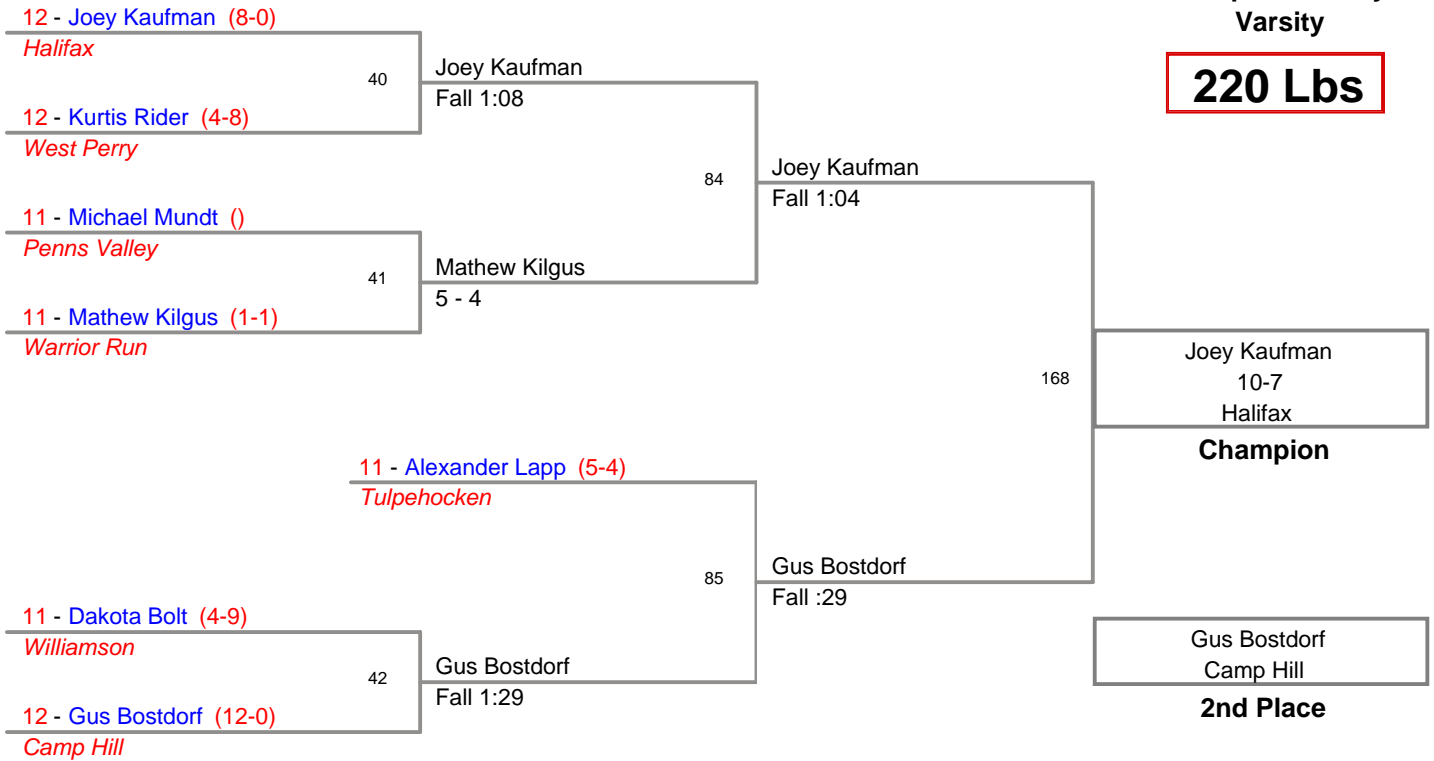

**Newport Holiday
Varsity**

160 Lbs

**Newport Holiday
Varsity**

170 Lbs

**Newport Holiday
Varsity**

195 Lbs

**Newport Holiday
Varsity**

220 Lbs