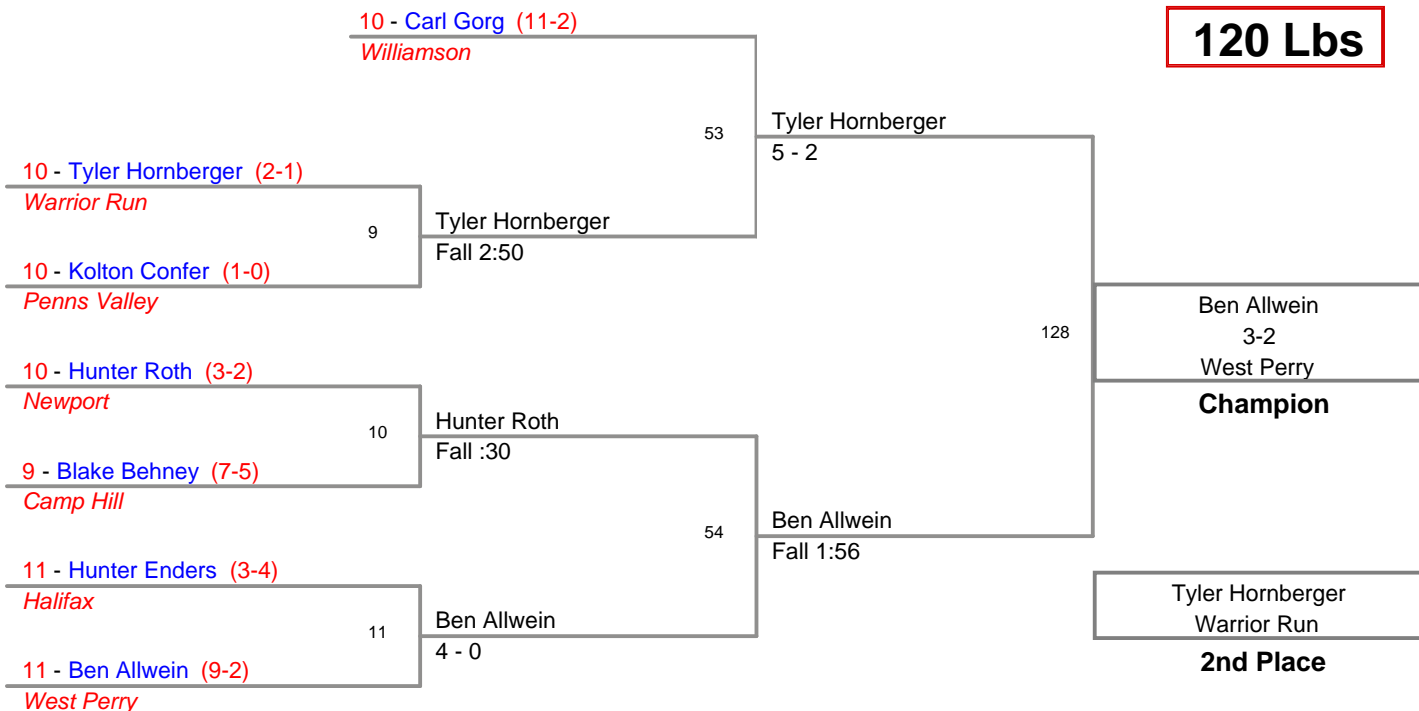

**Newport Holiday
Varsity**

106 Lbs

**Newport Holiday
Varsity**

113 Lbs

**Newport Holiday
Varsity**

120 Lbs

**Newport Holiday
Varsity**

126 Lbs