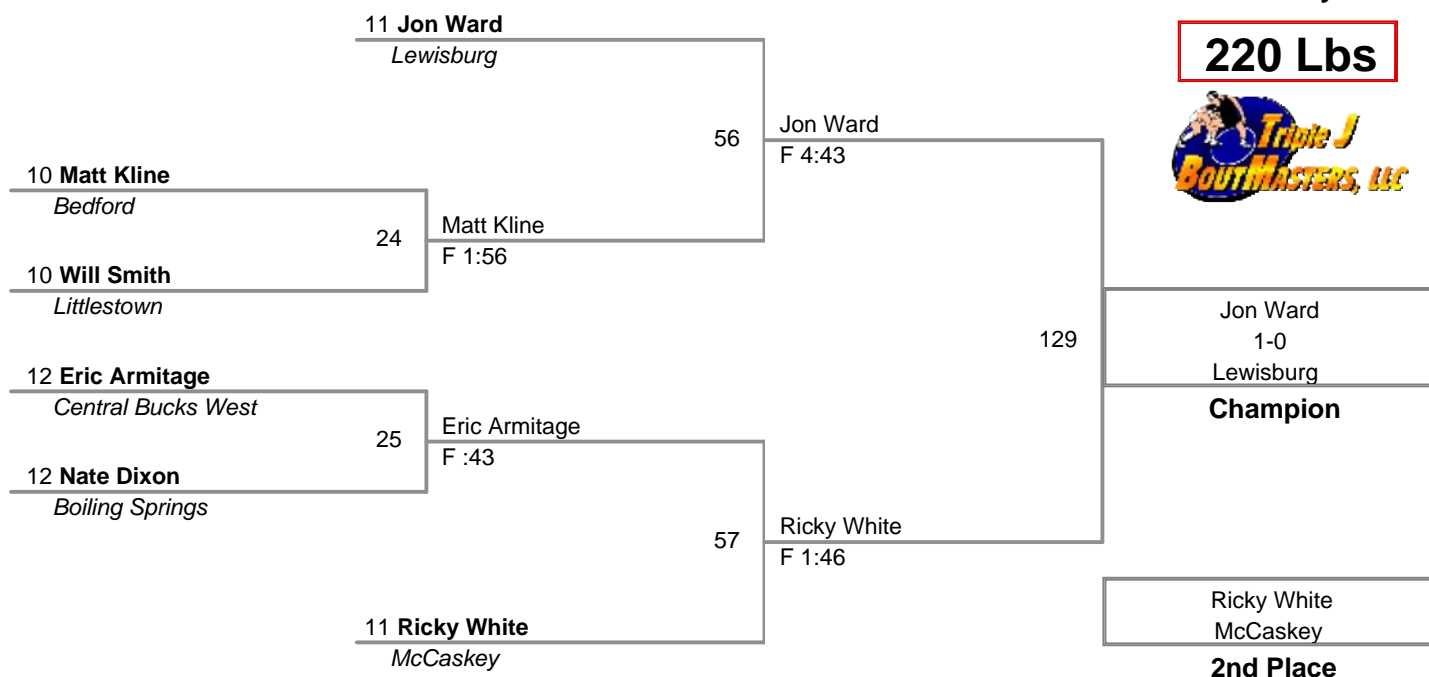

**BOILING SPRINGS
Varsity**

220 Lbs