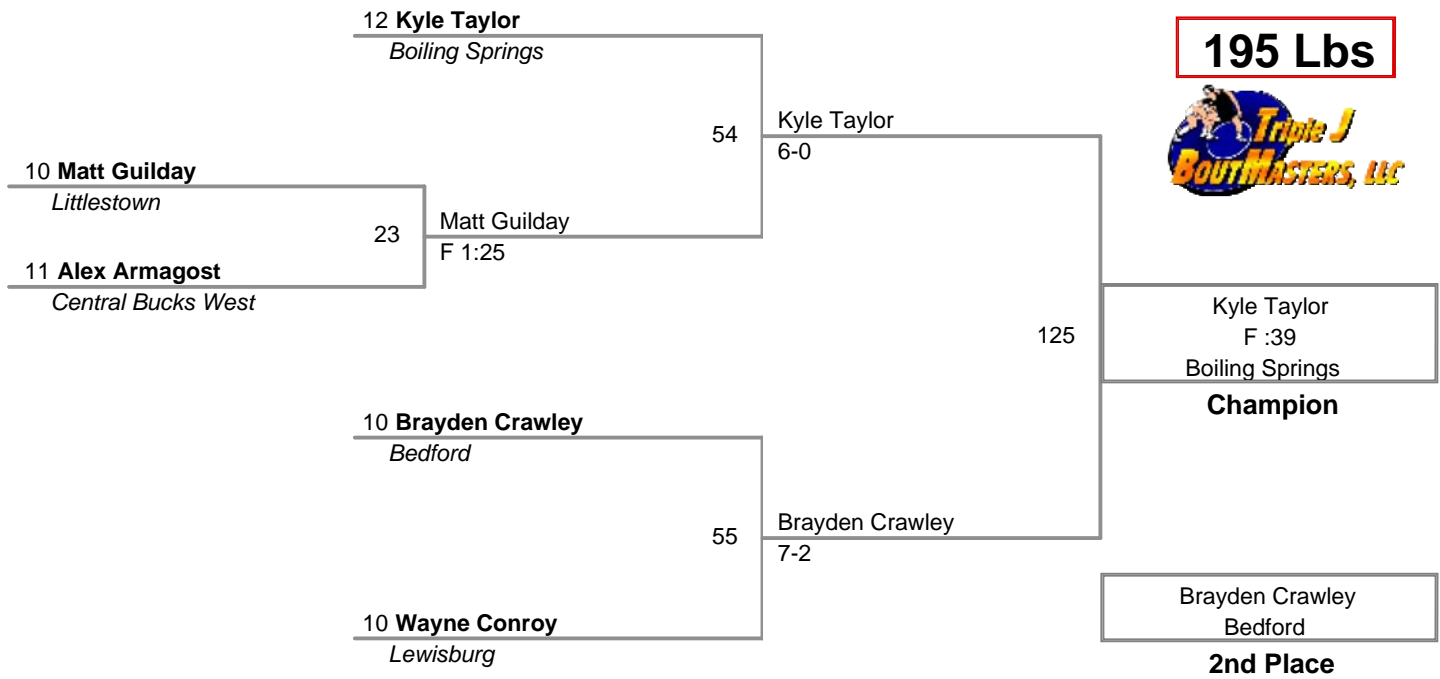

**BOILING SPRINGS
Varsity**

160 Lbs

**BOILING SPRINGS
Varsity**

170 Lbs

**BOILING SPRINGS
Varsity**

182 Lbs

**BOILING SPRINGS
Varsity**

195 Lbs