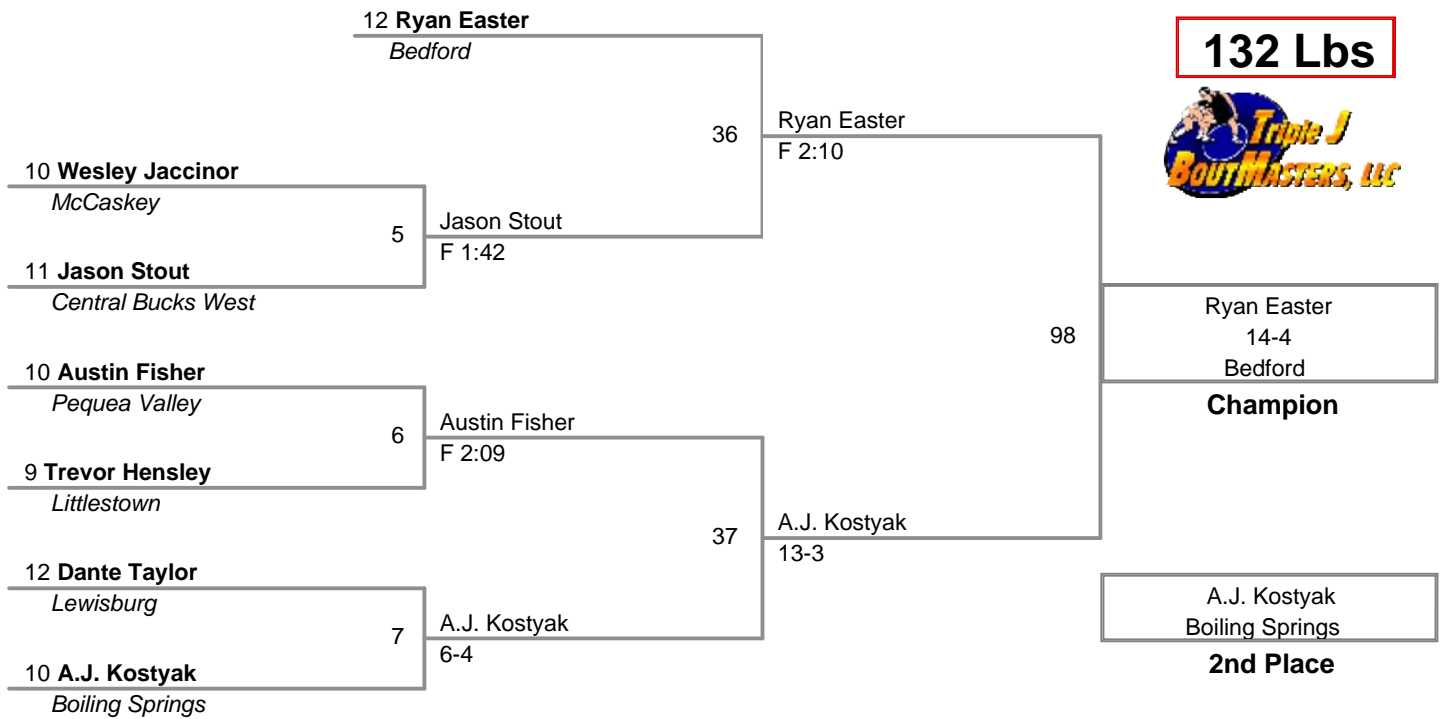

**BOILING SPRINGS
Varsity**

132 Lbs