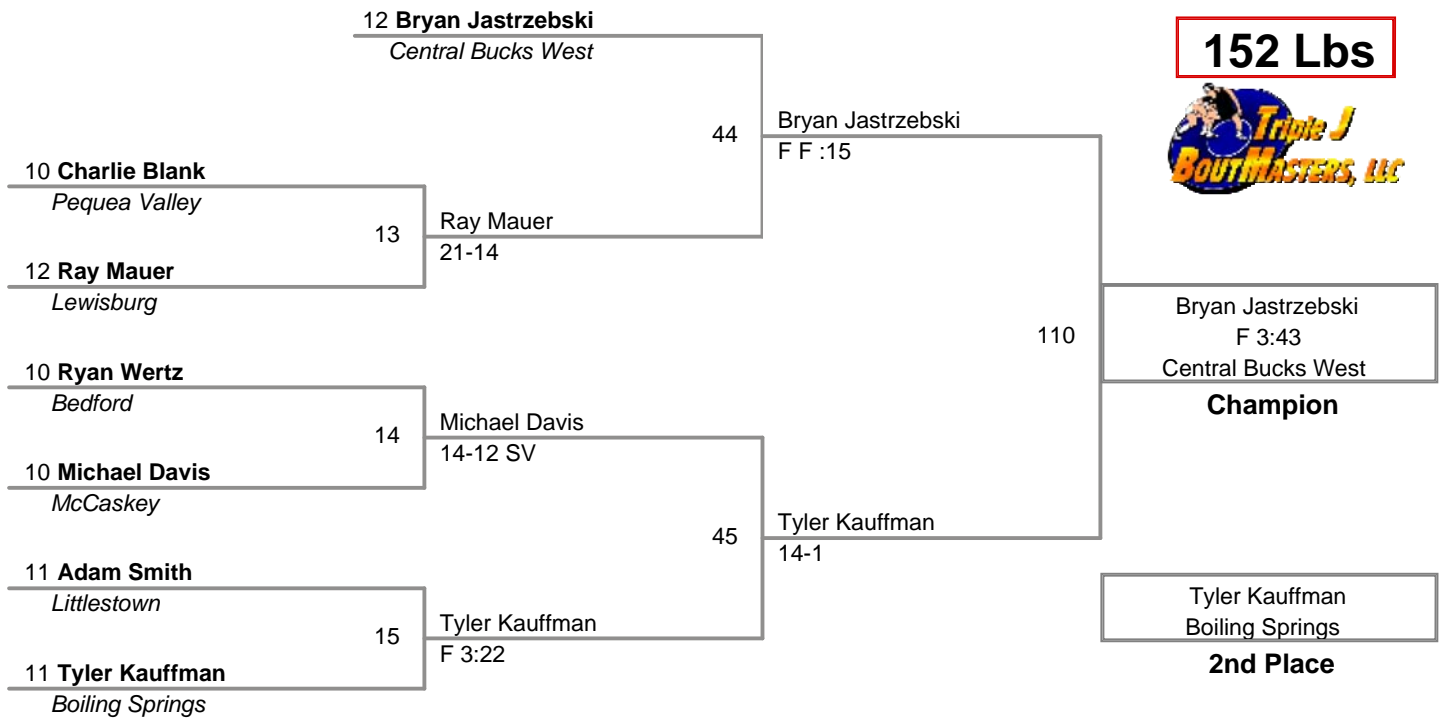

**BOILING SPRINGS
Varsity**

106 Lbs

**BOILING SPRINGS
Varsity**

113 Lbs

**BOILING SPRINGS
Varsity**

120 Lbs

**BOILING SPRINGS
Varsity**

126 Lbs

**BOILING SPRINGS
Varsity**

132 Lbs

**BOILING SPRINGS
Varsity**

138 Lbs

**BOILING SPRINGS
Varsity**

145 Lbs

**BOILING SPRINGS
Varsity**

152 Lbs