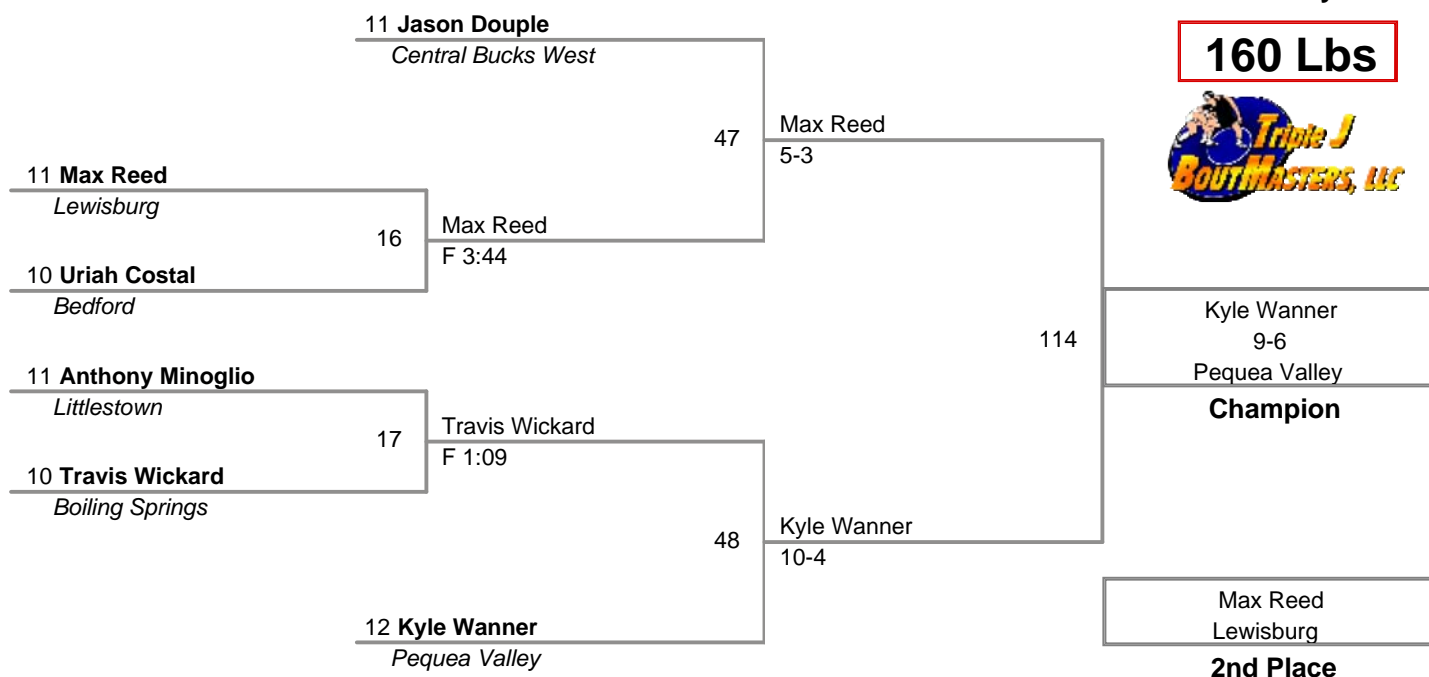

**BOILING SPRINGS
Varsity**

160 Lbs