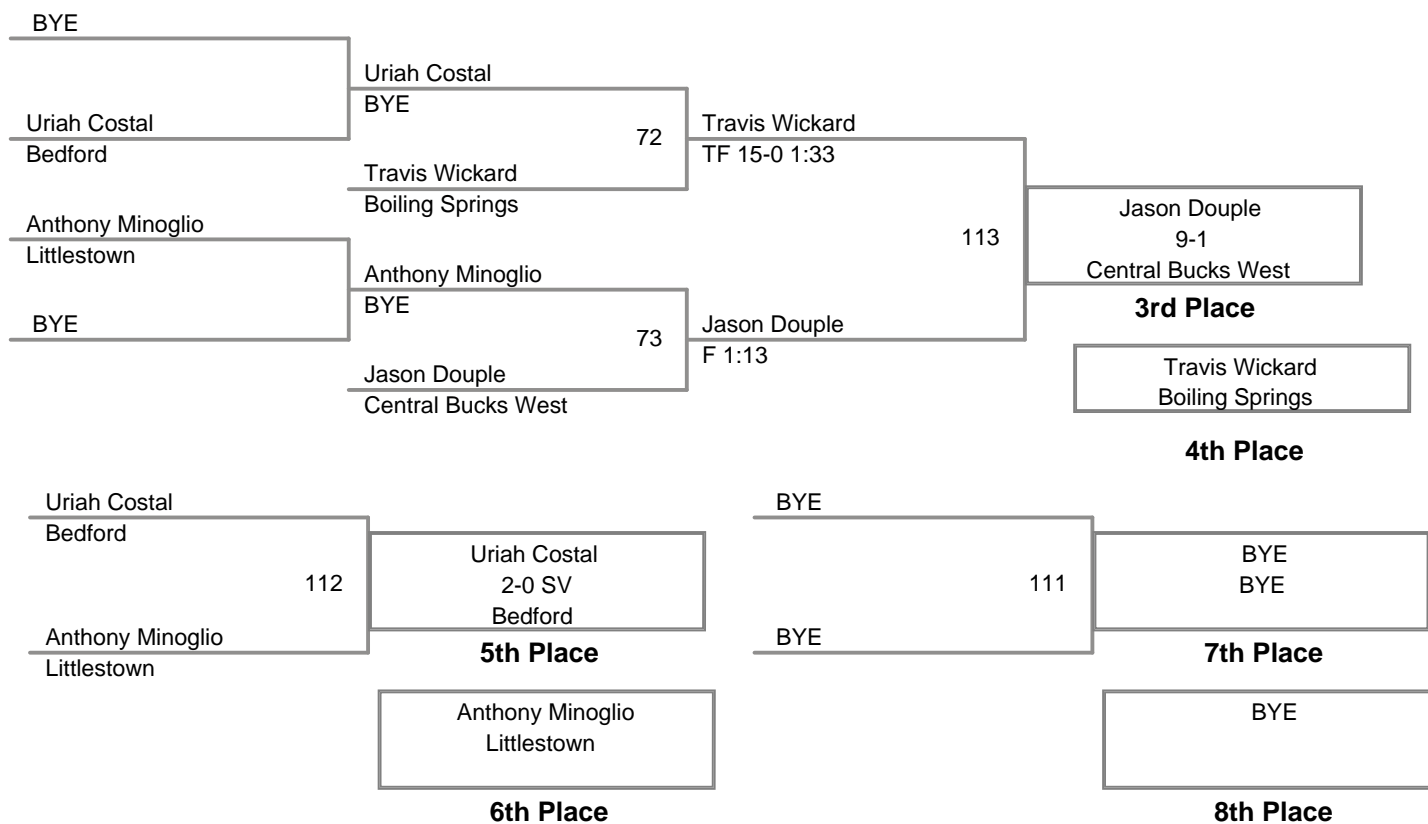

**BOILING SPRINGS
Varsity**

160 Lbs