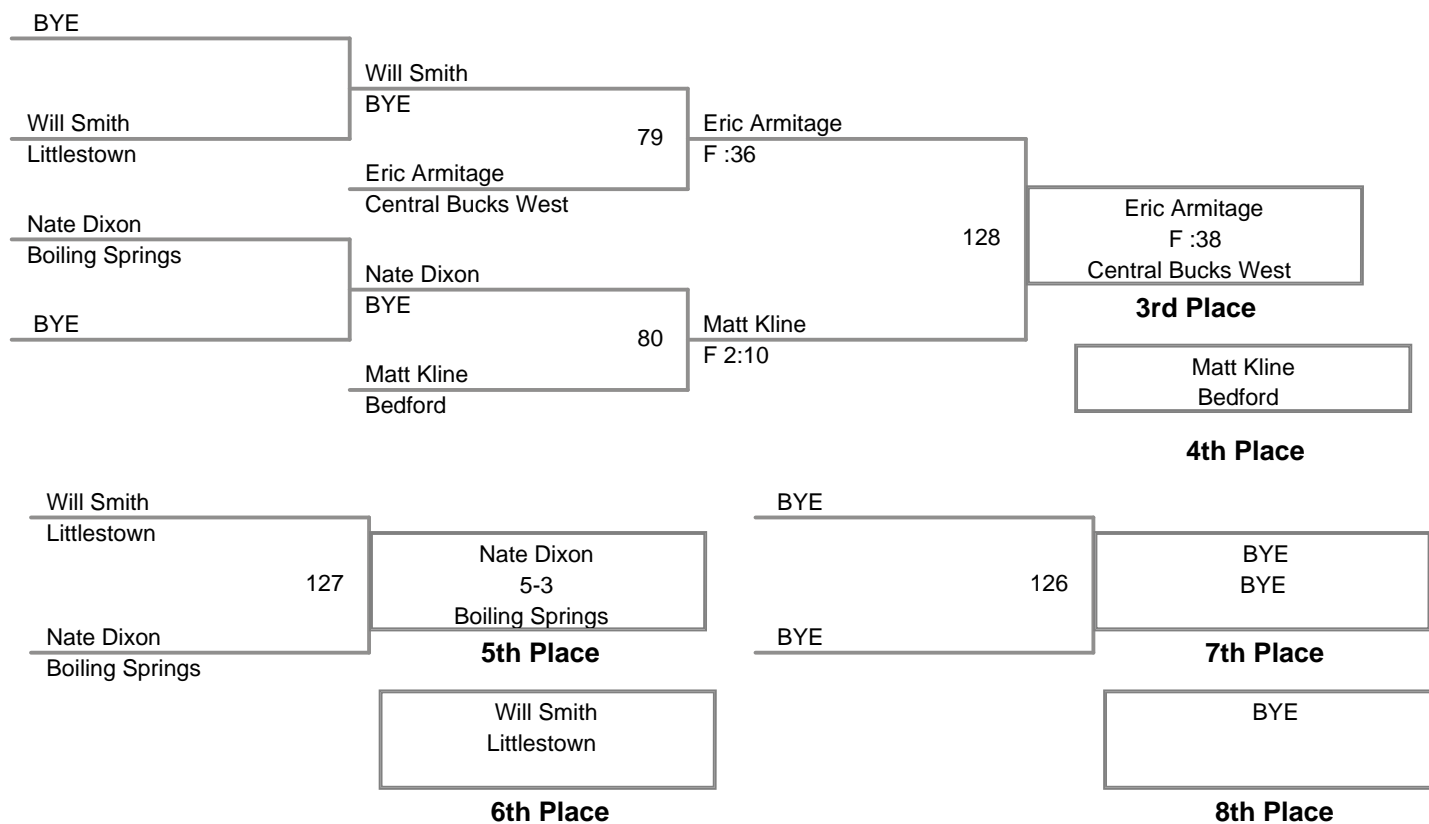

**BOILING SPRINGS
Varsity**

220 Lbs