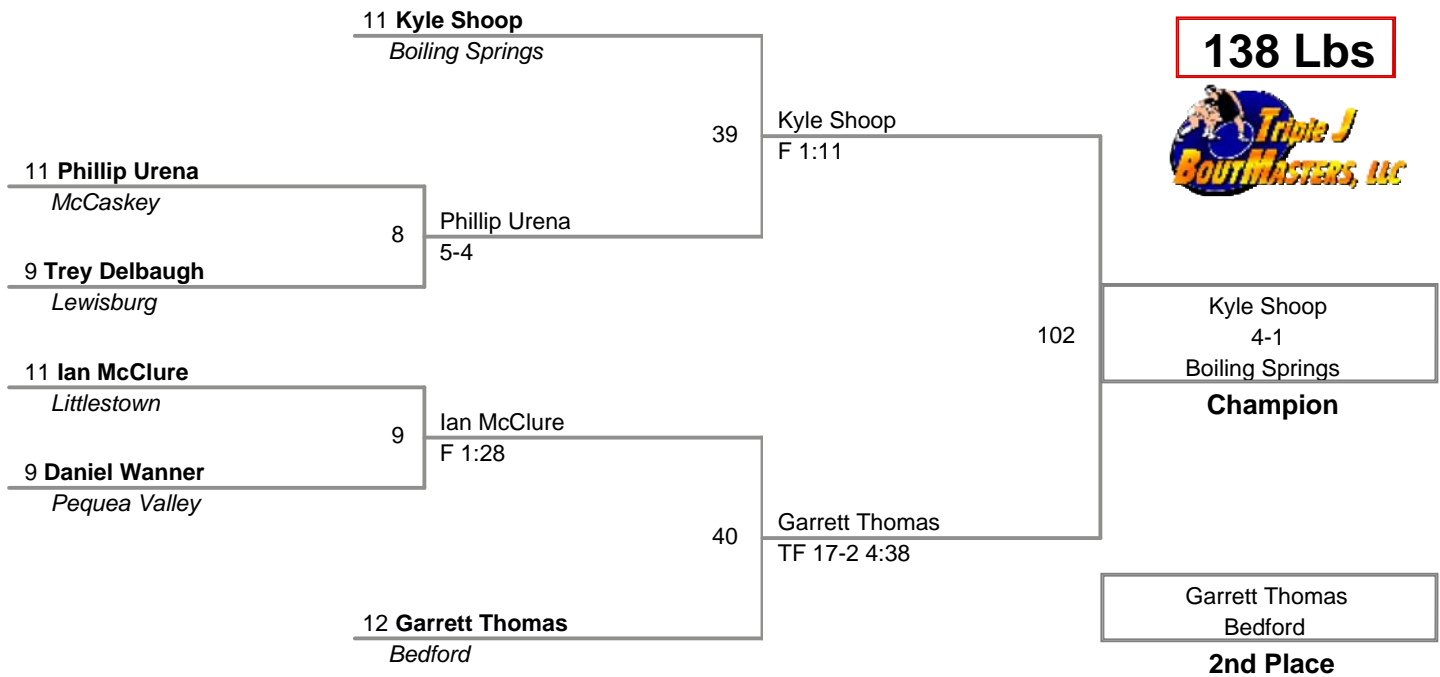

**BOILING SPRINGS
Varsity**

106 Lbs

**BOILING SPRINGS
Varsity**

113 Lbs

**BOILING SPRINGS
Varsity**

120 Lbs

**BOILING SPRINGS
Varsity**

126 Lbs

**BOILING SPRINGS
Varsity**

132 Lbs

**BOILING SPRINGS
Varsity**

138 Lbs

**BOILING SPRINGS
Varsity**

145 Lbs

**BOILING SPRINGS
Varsity**

152 Lbs