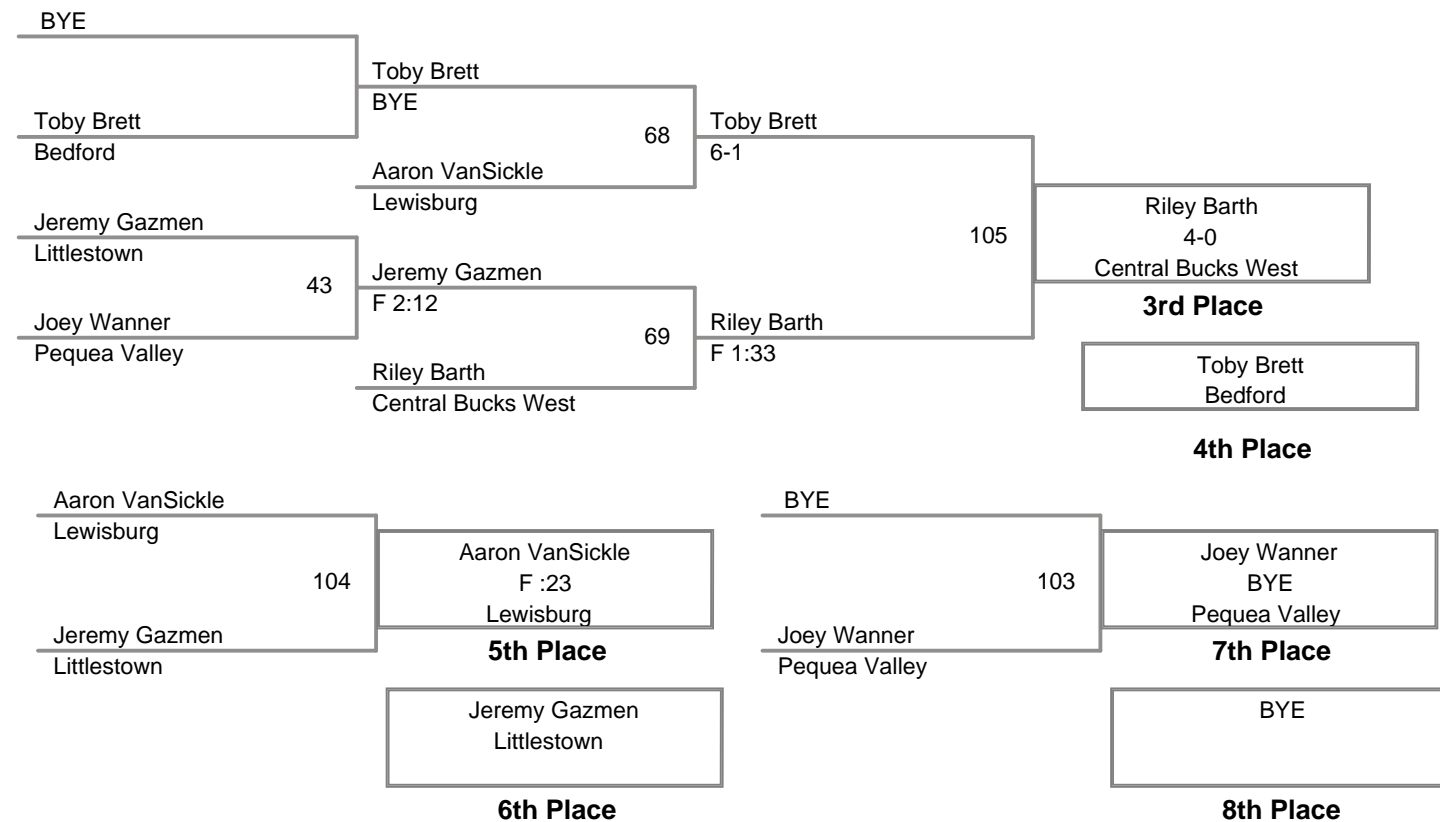

**BOILING SPRINGS
Varsity**

132 Lbs

**BOILING SPRINGS
Varsity**

138 Lbs

**BOILING SPRINGS
Varsity**

145 Lbs

**BOILING SPRINGS
Varsity**

152 Lbs