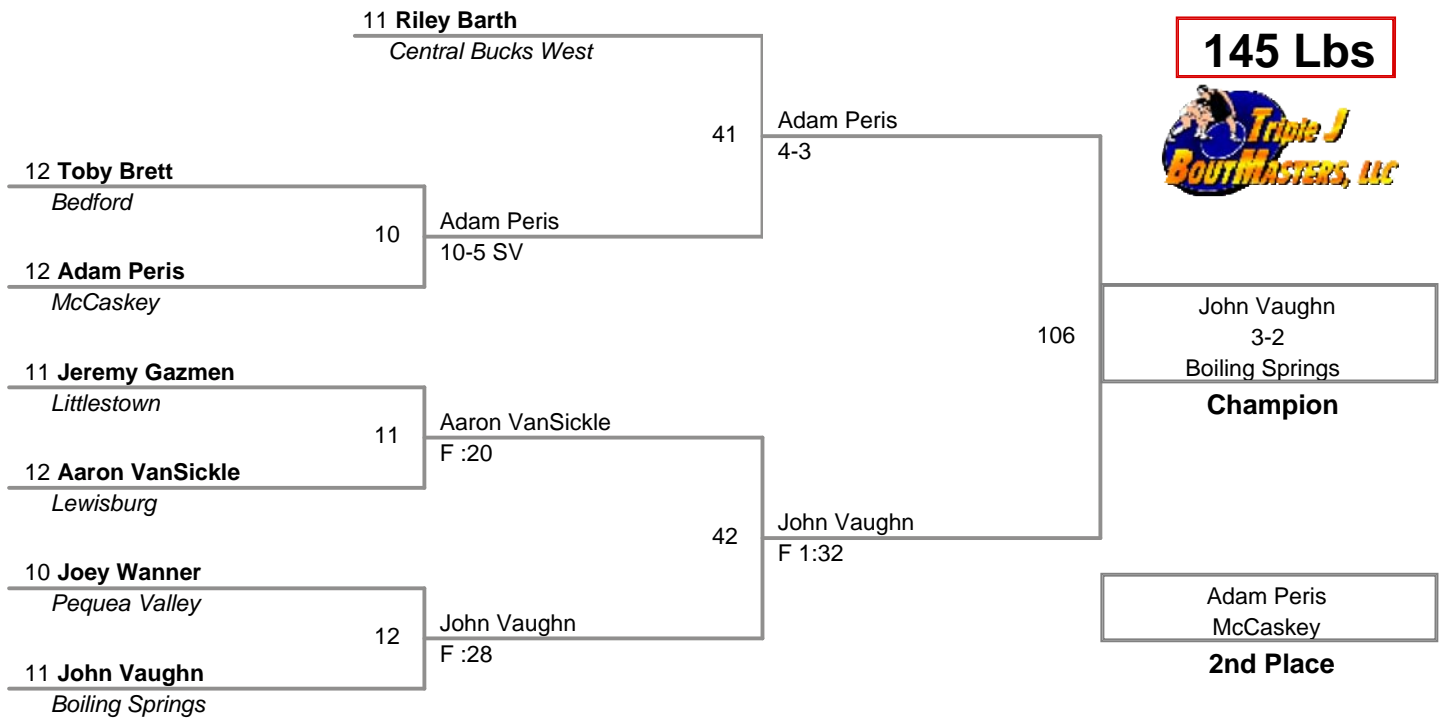

**BOILING SPRINGS
Varsity**

132 Lbs

**BOILING SPRINGS
Varsity**

138 Lbs

**BOILING SPRINGS
Varsity**

145 Lbs

**BOILING SPRINGS
Varsity**

152 Lbs