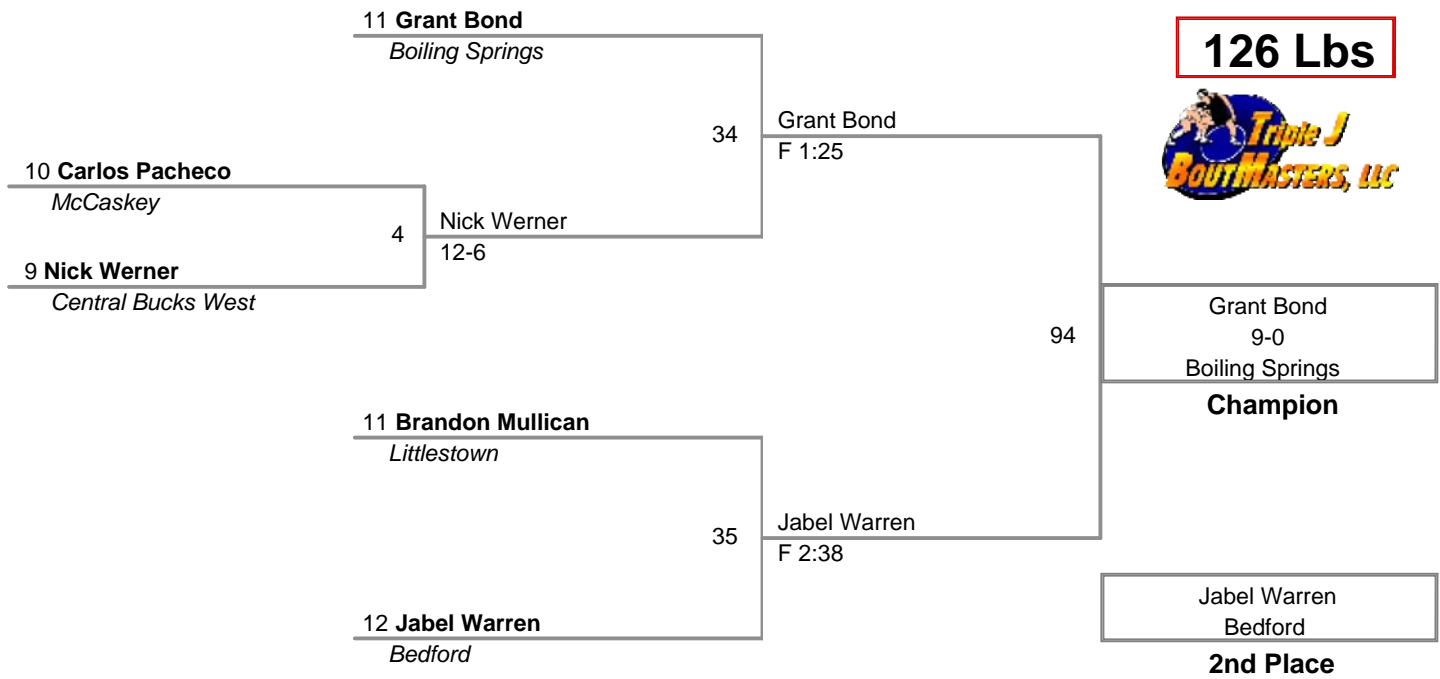

**BOILING SPRINGS
Varsity**

106 Lbs

**BOILING SPRINGS
Varsity**

113 Lbs

**BOILING SPRINGS
Varsity**

120 Lbs

**BOILING SPRINGS
Varsity**

126 Lbs