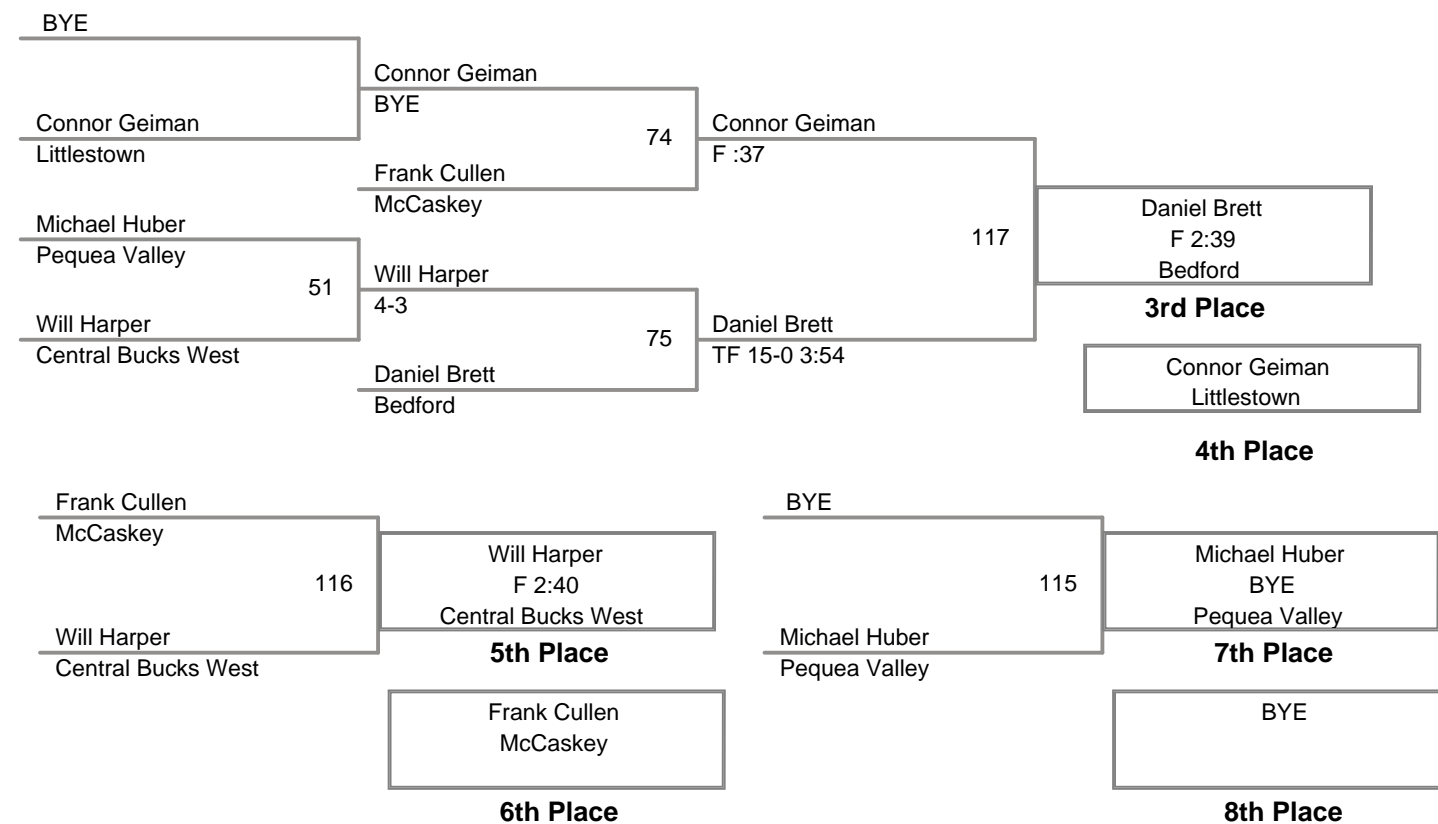

**BOILING SPRINGS
Varsity**

170 Lbs