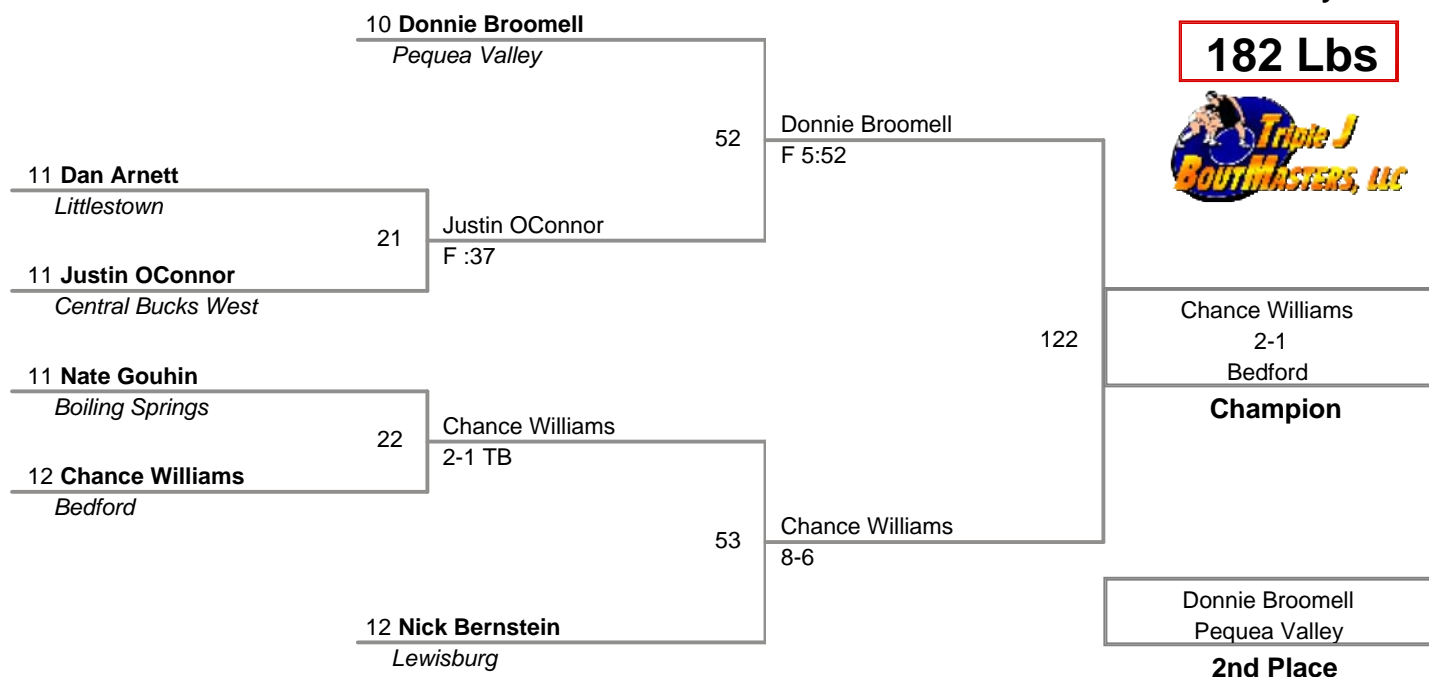

**BOILING SPRINGS
Varsity**

160 Lbs

**BOILING SPRINGS
Varsity**

170 Lbs

**BOILING SPRINGS
Varsity**

182 Lbs

**BOILING SPRINGS
Varsity**

195 Lbs