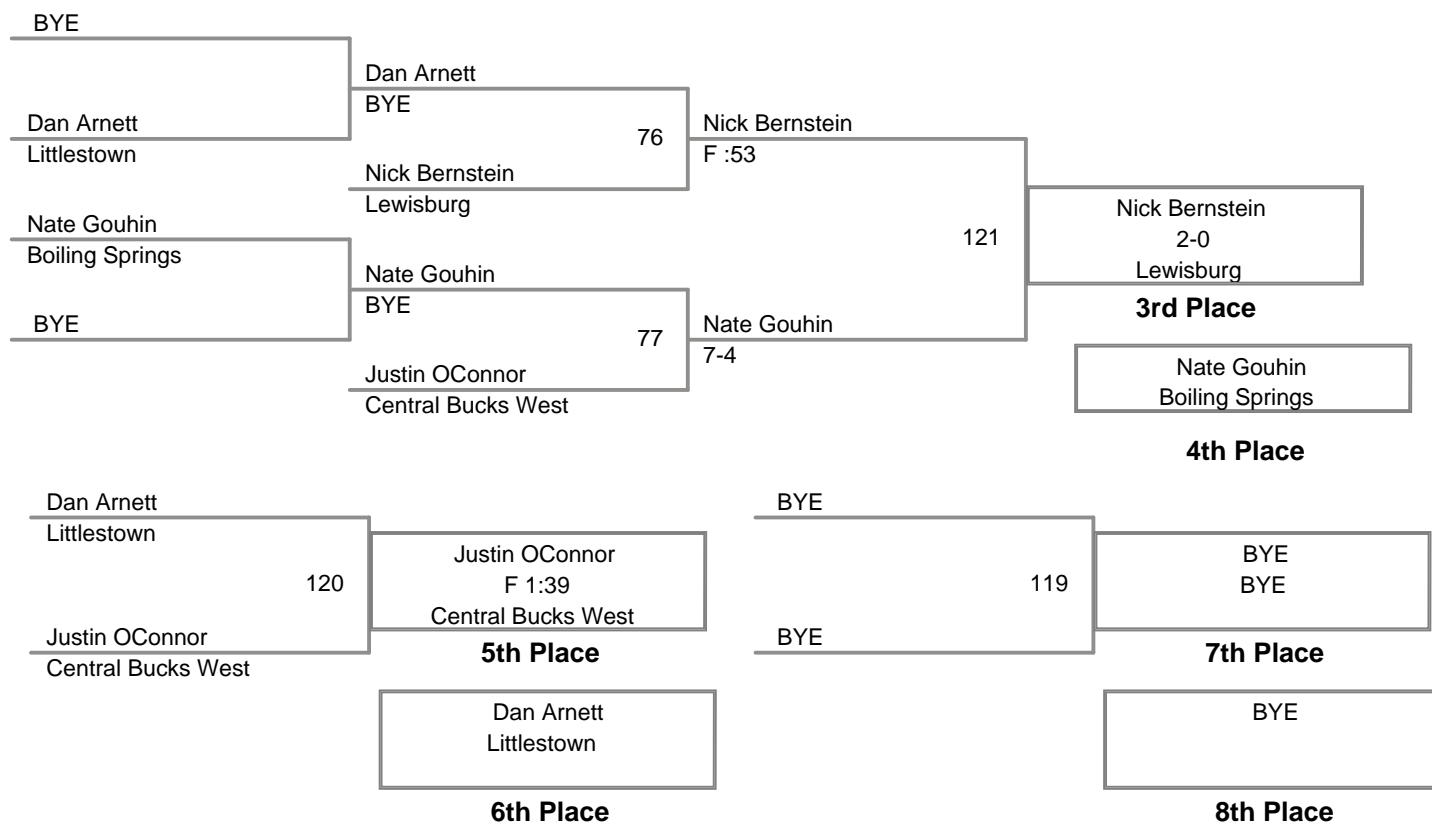

**BOILING SPRINGS
Varsity**

160 Lbs

**BOILING SPRINGS
Varsity**

170 Lbs

**BOILING SPRINGS
Varsity**

182 Lbs

**BOILING SPRINGS
Varsity**

195 Lbs