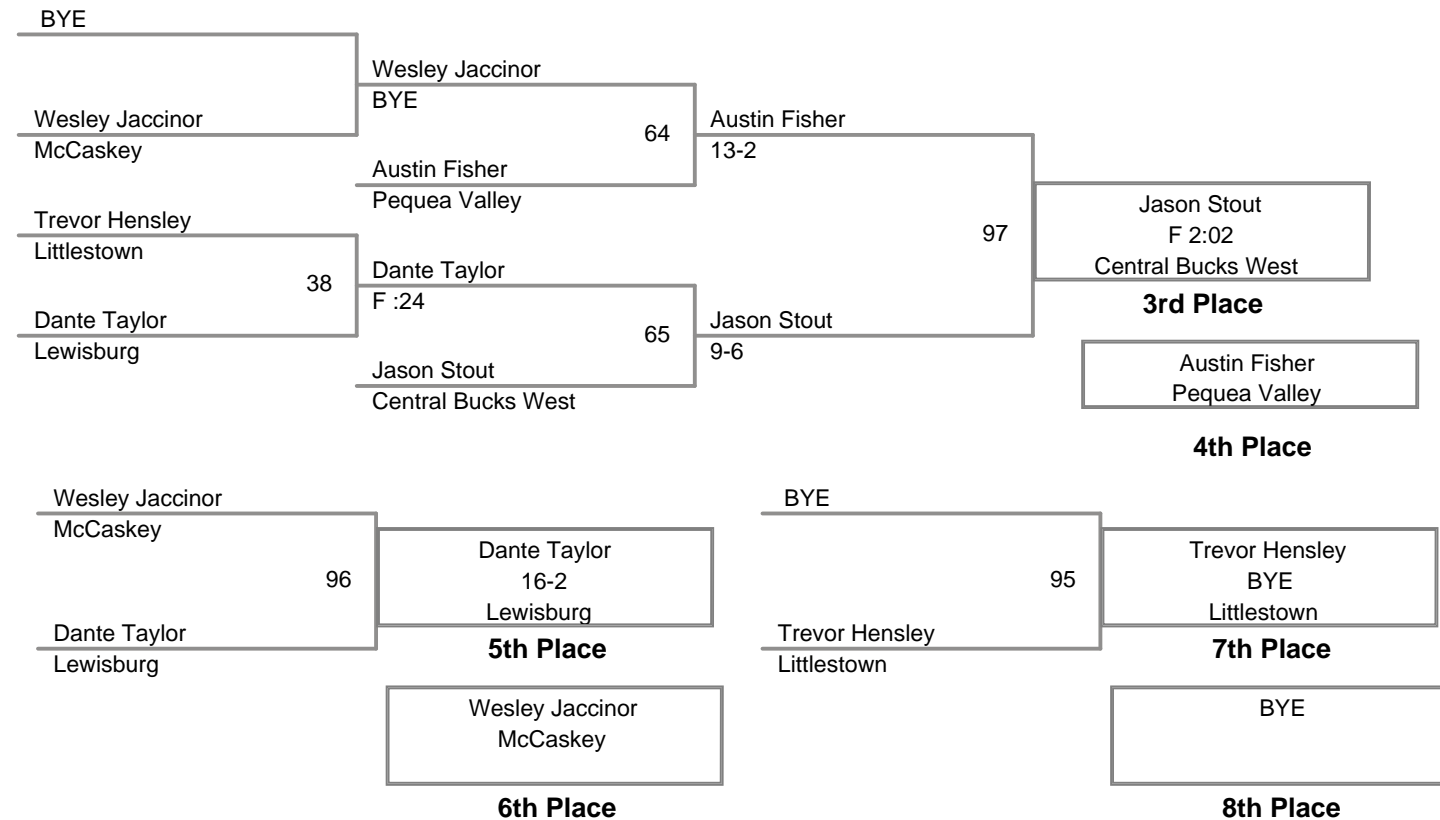

**BOILING SPRINGS
Varsity**

132 Lbs