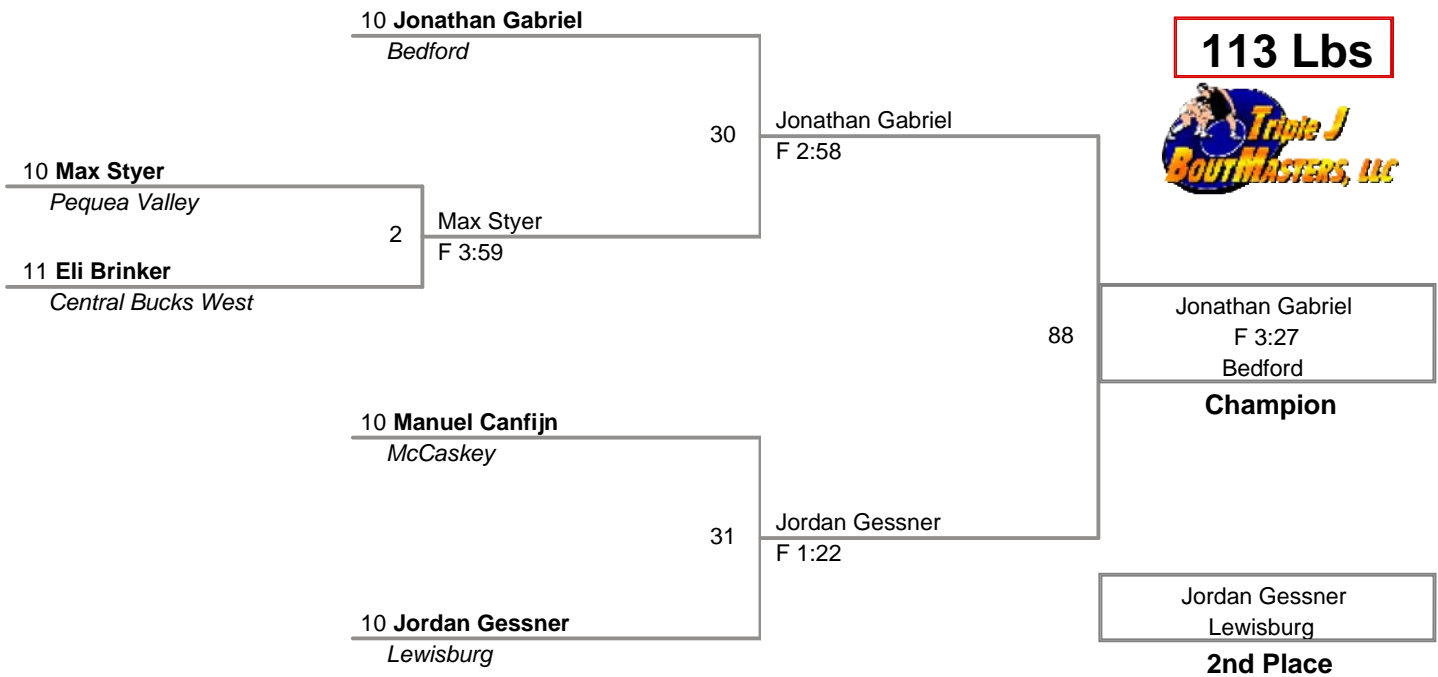

**BOILING SPRINGS
Varsity**

106 Lbs

**BOILING SPRINGS
Varsity**

113 Lbs

**BOILING SPRINGS
Varsity**

120 Lbs

**BOILING SPRINGS
Varsity**

126 Lbs