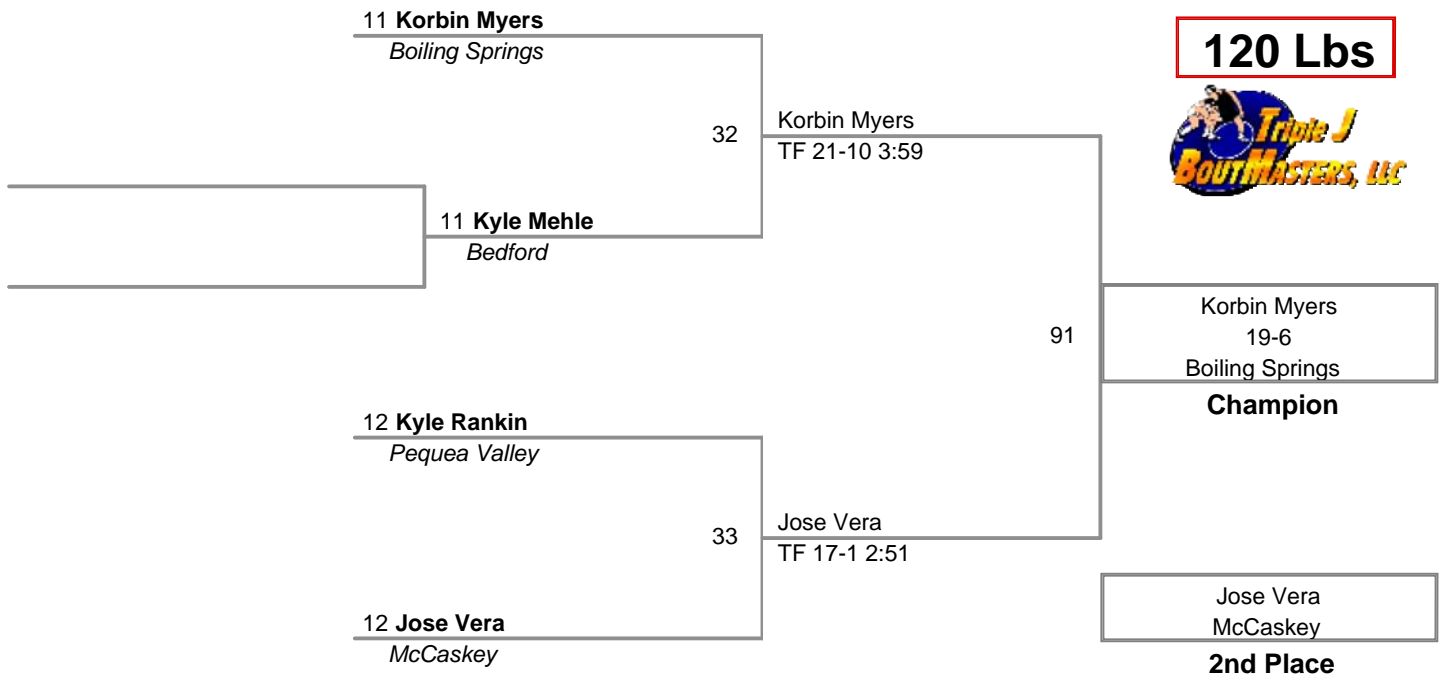

**BOILING SPRINGS
Varsity**

106 Lbs

**BOILING SPRINGS
Varsity**

113 Lbs

**BOILING SPRINGS
Varsity**

120 Lbs

**BOILING SPRINGS
Varsity**

126 Lbs