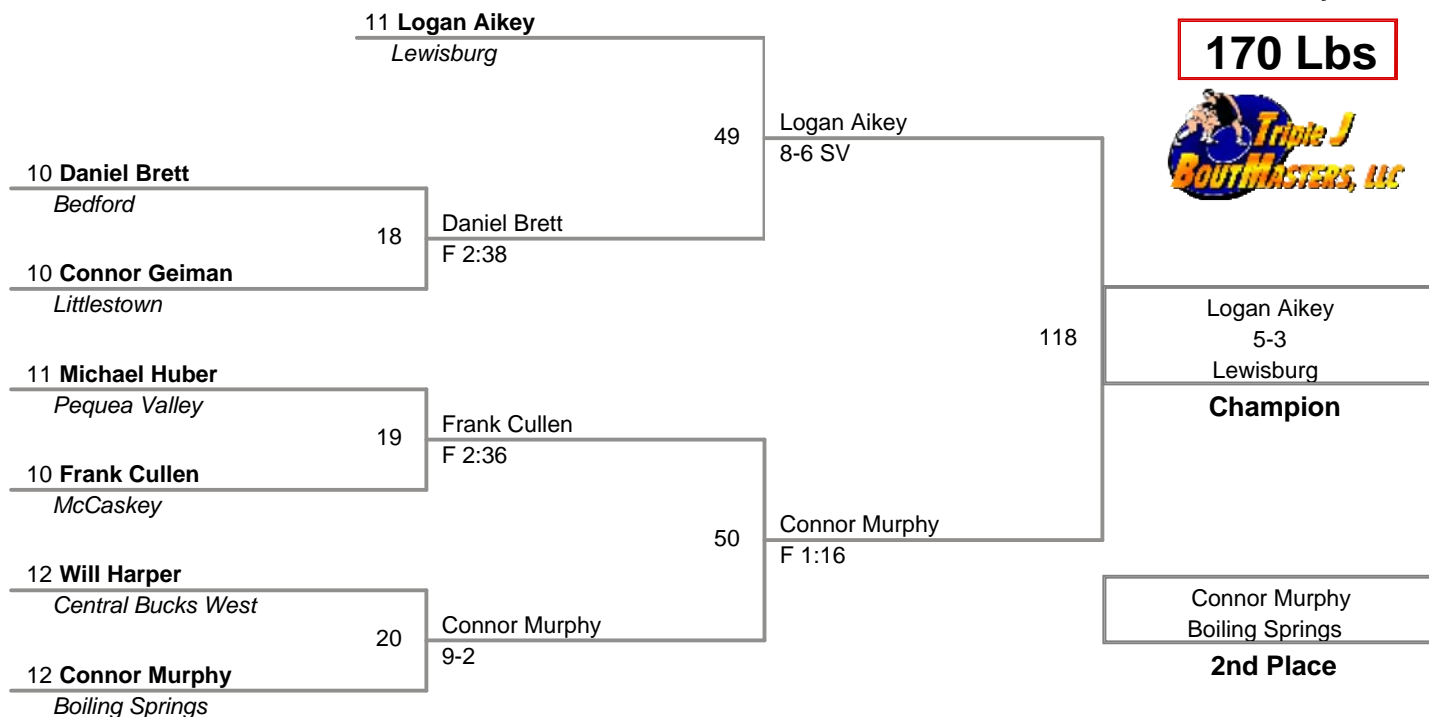

**BOILING SPRINGS
Varsity**

170 Lbs