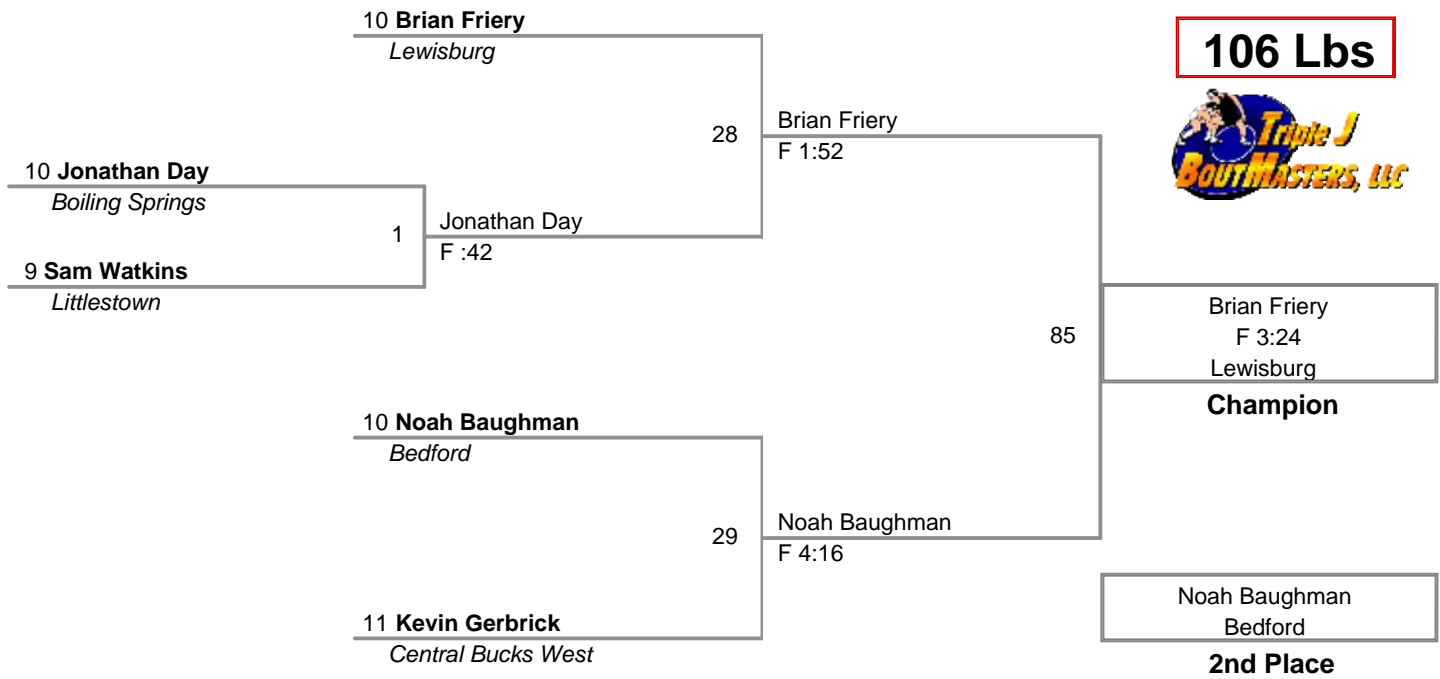

**BOILING SPRINGS
Varsity**

106 Lbs

**BOILING SPRINGS
Varsity**

113 Lbs

**BOILING SPRINGS
Varsity**

120 Lbs

**BOILING SPRINGS
Varsity**

126 Lbs