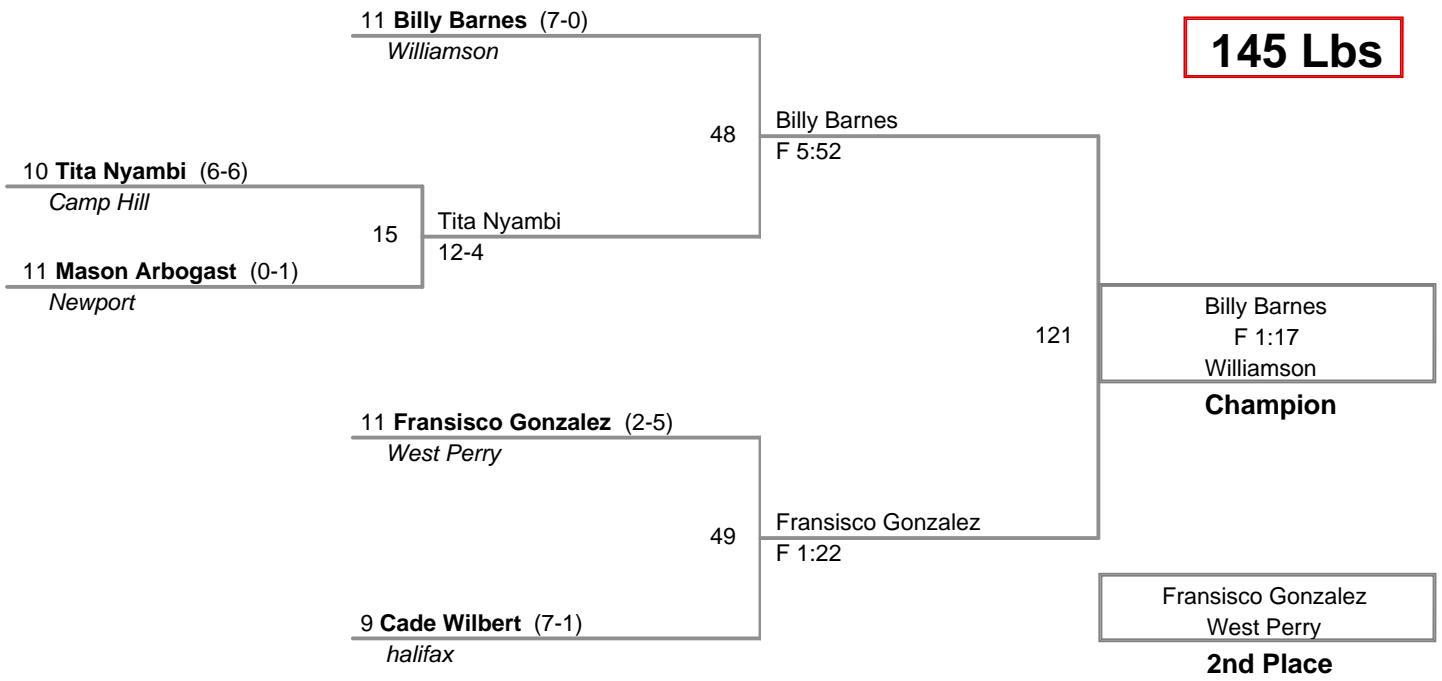

Newport Holiday  
Varsity

**132 Lbs**

Newport Holiday  
Varsity

**138 Lbs**

Newport Holiday  
Varsity

**145 Lbs**

**Newport Holiday  
Varsity**

**152 Lbs**

**Newport Holiday  
Varsity**

**160 Lbs**

**Newport Holiday  
Varsity**

**170 Lbs**

**Newport Holiday  
Varsity**

**195 Lbs**

Newport Holiday  
Varsity

**220 Lbs**