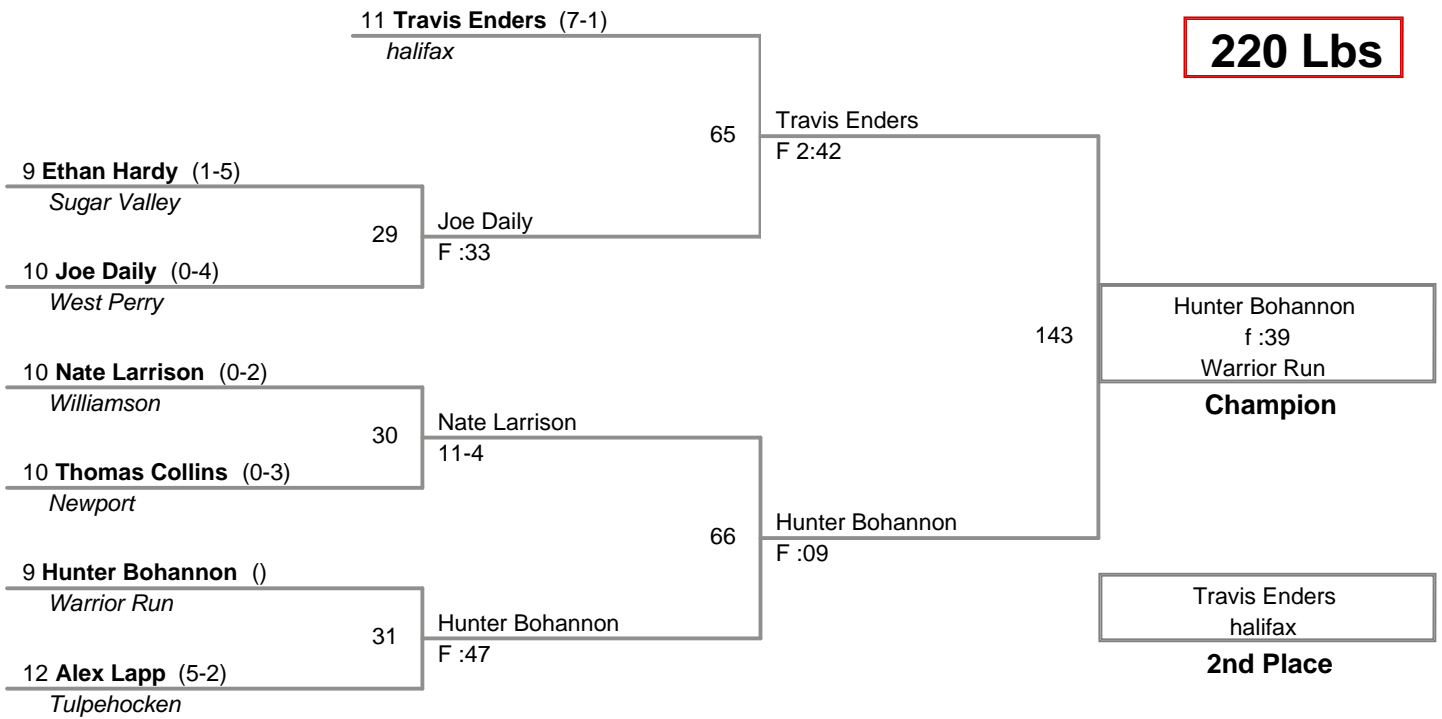

**Newport Holiday  
Varsity**

**160 Lbs**

**Newport Holiday  
Varsity**

**170 Lbs**

**Newport Holiday  
Varsity**

**195 Lbs**

Newport Holiday  
Varsity

**220 Lbs**