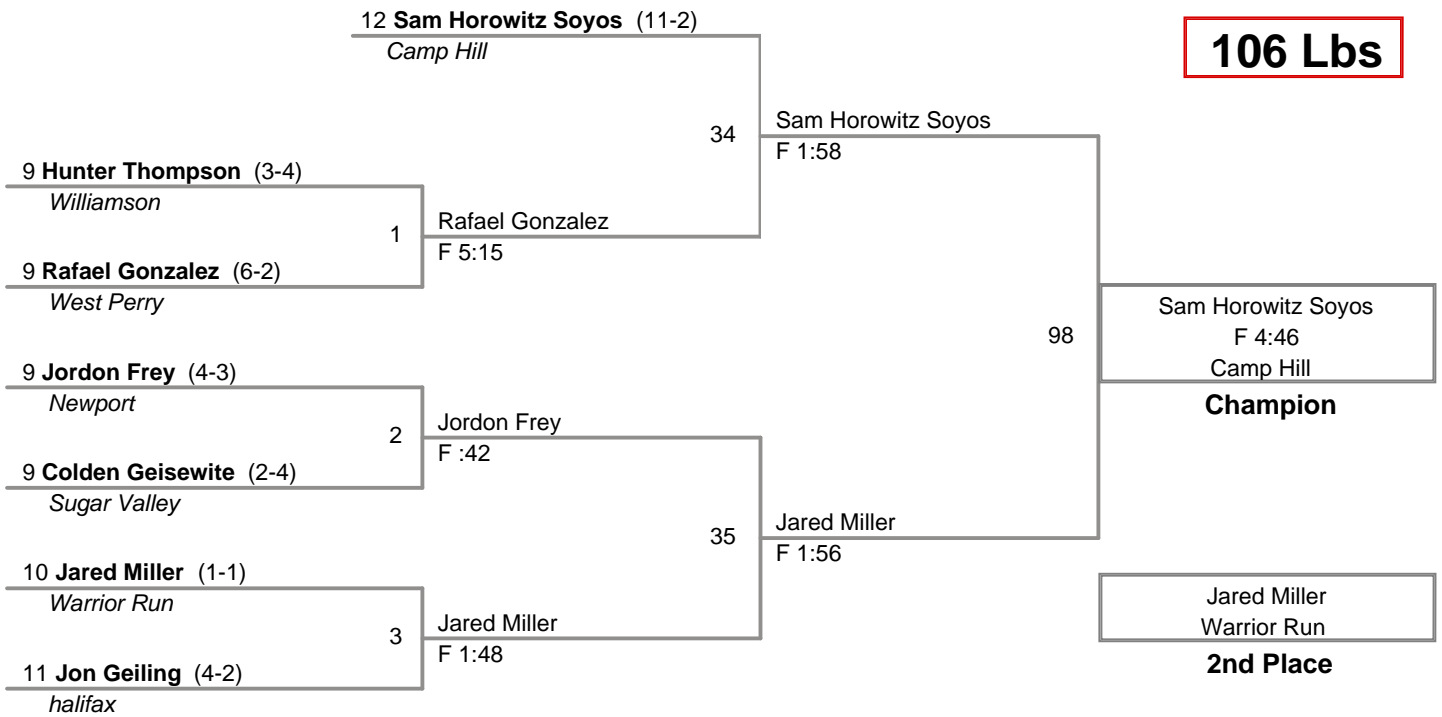

Newport Holiday  
Varsity

**106 Lbs**

Newport Holiday  
Varsity

**113 Lbs**

Newport Holiday  
Varsity

**120 Lbs**

Newport Holiday  
Varsity

**126 Lbs**

Newport Holiday  
Varsity

**132 Lbs**

Newport Holiday  
Varsity

**138 Lbs**

Newport Holiday  
Varsity

**145 Lbs**

**Newport Holiday  
Varsity**

**152 Lbs**

**Newport Holiday  
Varsity**

**160 Lbs**

**Newport Holiday  
Varsity**

**170 Lbs**

**Newport Holiday  
Varsity**

**195 Lbs**

Newport Holiday  
Varsity

**220 Lbs**

**Newport Holiday  
Varsity**

**285 Lbs**