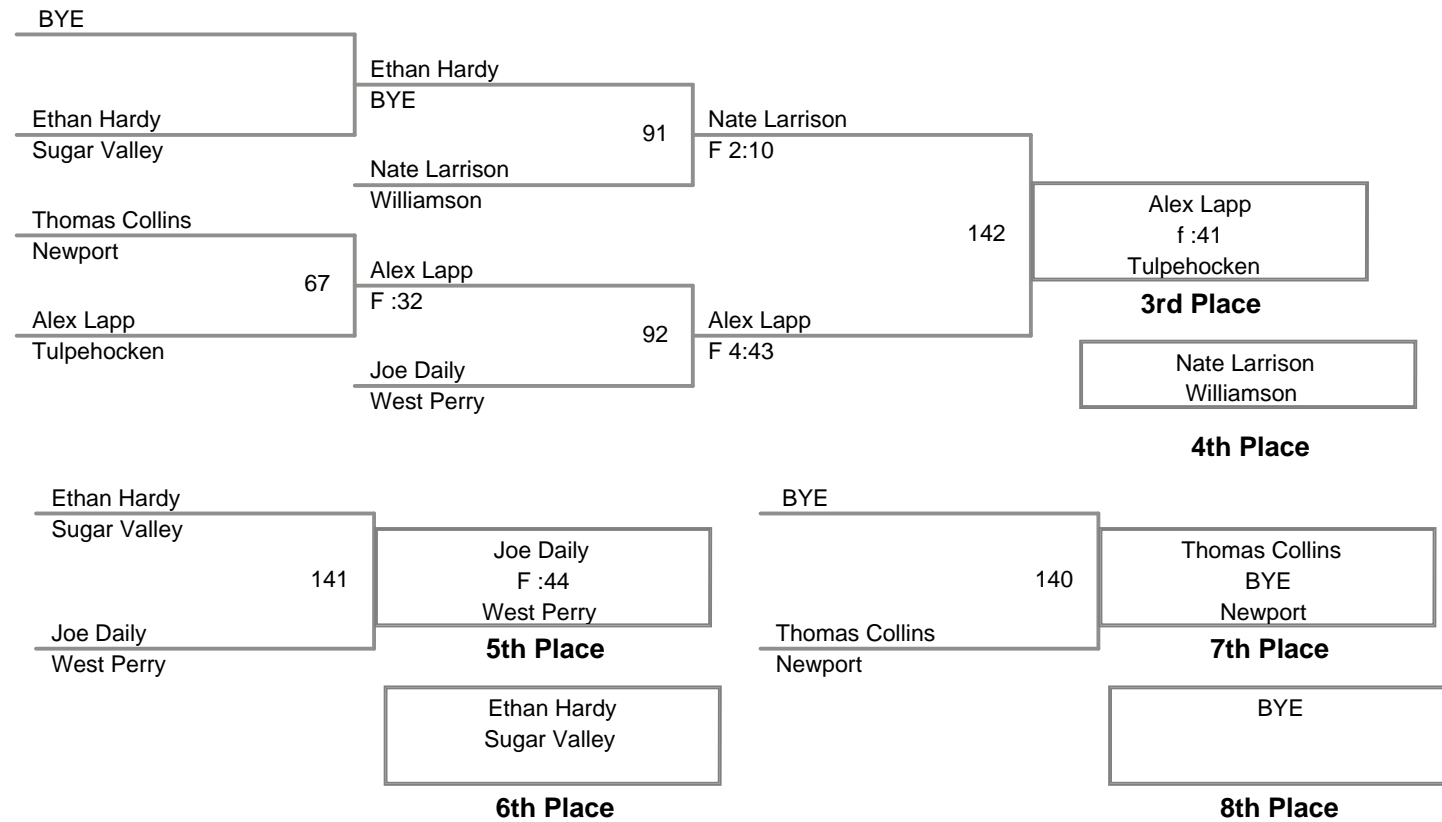

**Newport Holiday  
Varsity**

**160 Lbs**

**Newport Holiday  
Varsity**

**170 Lbs**

**Newport Holiday  
Varsity**

**195 Lbs**

Newport Holiday  
Varsity

**220 Lbs**