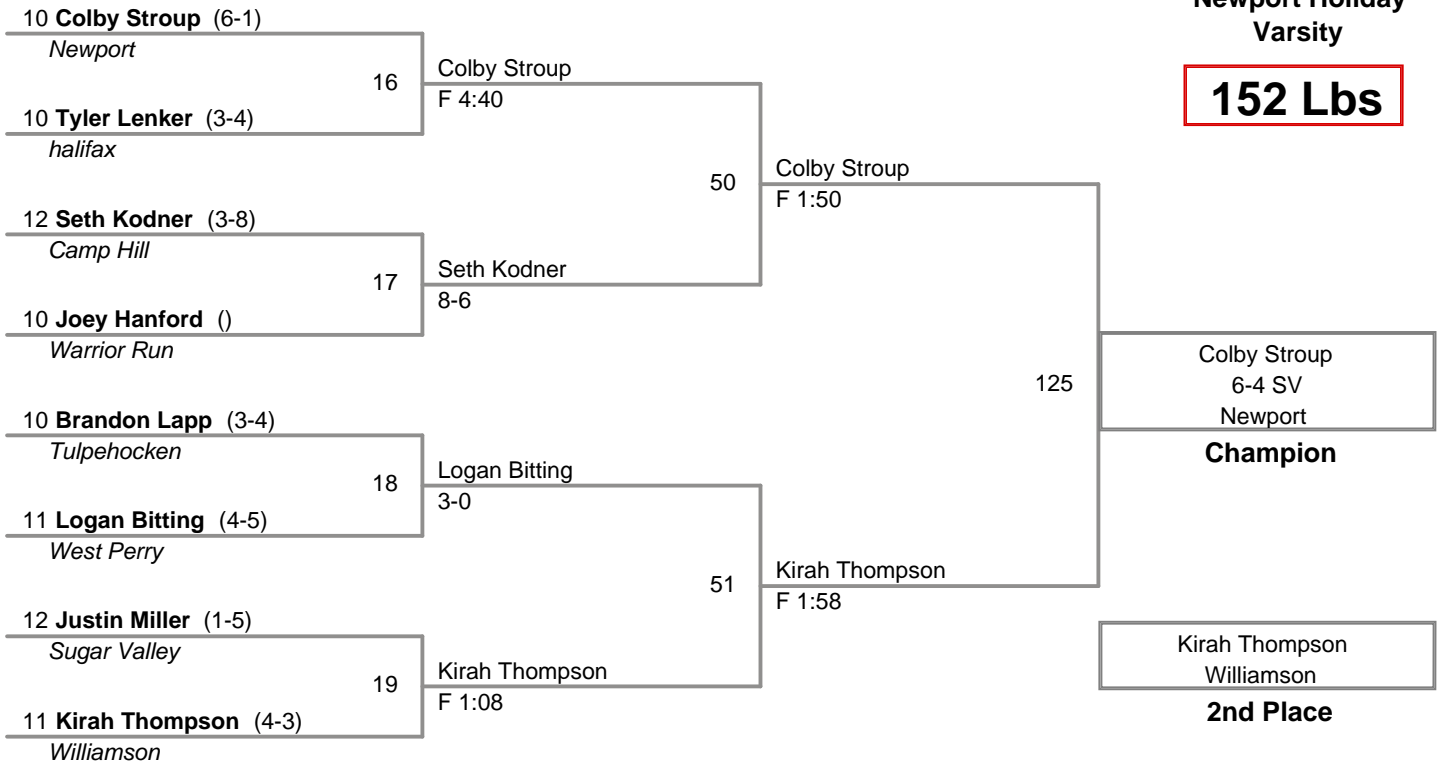

Newport Holiday  
Varsity

**132 Lbs**

Newport Holiday  
Varsity

**138 Lbs**

Newport Holiday  
Varsity

**145 Lbs**

**Newport Holiday  
Varsity**

**152 Lbs**

**Newport Holiday  
Varsity**

**160 Lbs**

**Newport Holiday  
Varsity**

**170 Lbs**

**Newport Holiday  
Varsity**

**195 Lbs**

Newport Holiday  
Varsity

**220 Lbs**