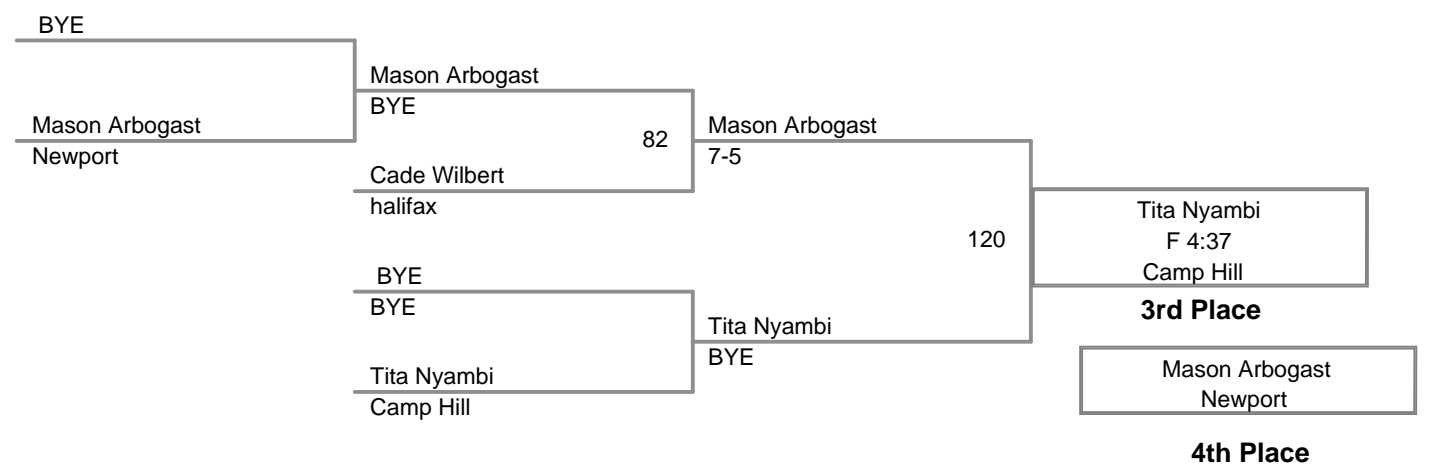

Newport Holiday  
Varsity

**132 Lbs**

Newport Holiday  
Varsity

**138 Lbs**

Newport Holiday  
Varsity

**145 Lbs**

**Newport Holiday  
Varsity**

**152 Lbs**

**Newport Holiday  
Varsity**

**160 Lbs**

**Newport Holiday  
Varsity**

**170 Lbs**

**Newport Holiday  
Varsity**

**195 Lbs**

Newport Holiday  
Varsity

**220 Lbs**