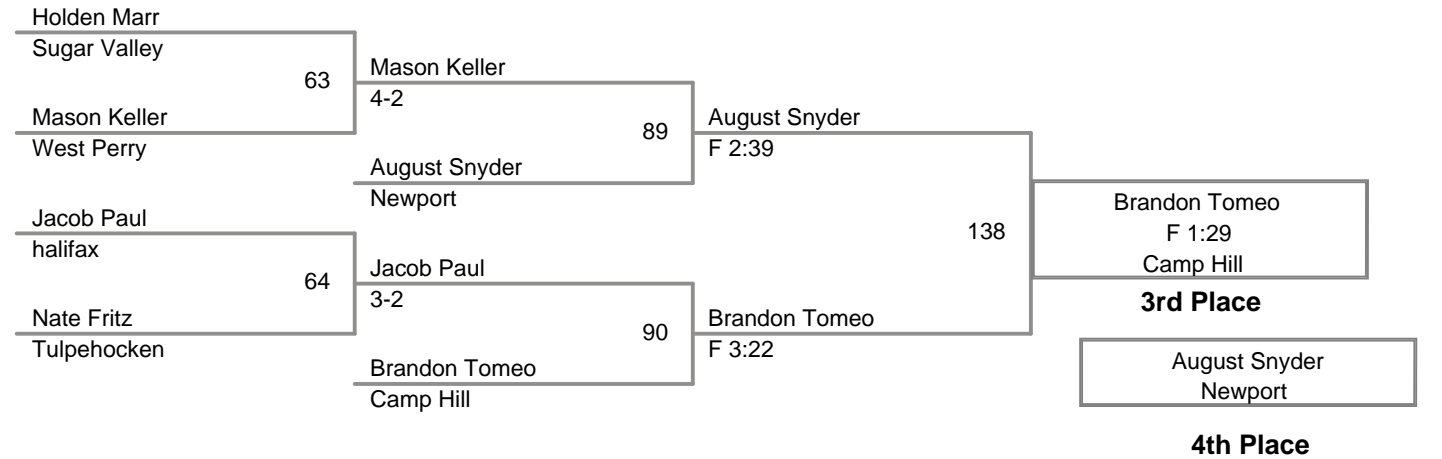

**Newport Holiday  
Varsity**

**160 Lbs**

**Newport Holiday  
Varsity**

**170 Lbs**

**Newport Holiday  
Varsity**

**195 Lbs**

Newport Holiday  
Varsity

**220 Lbs**