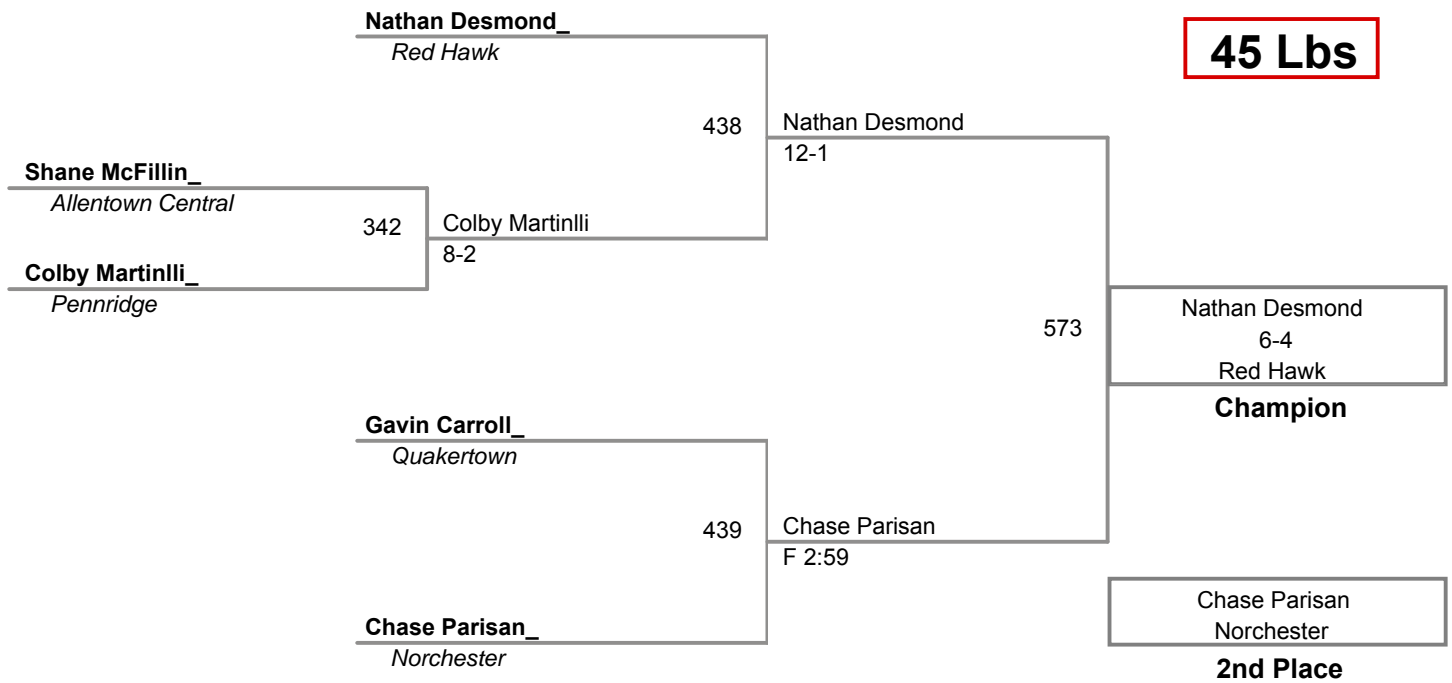

**Souderton Big Red  
8U**

**45 Lbs**

Souderton Big Red  
8U

**55 Lbs**

Souderton Big Red  
8U

**60 Lbs**

**Souderton Big Red  
8U**

**65 Lbs**

**Souderton Big Red  
8U**

**70 Lbs**

Souderton Big Red  
8U

**75 Lbs**