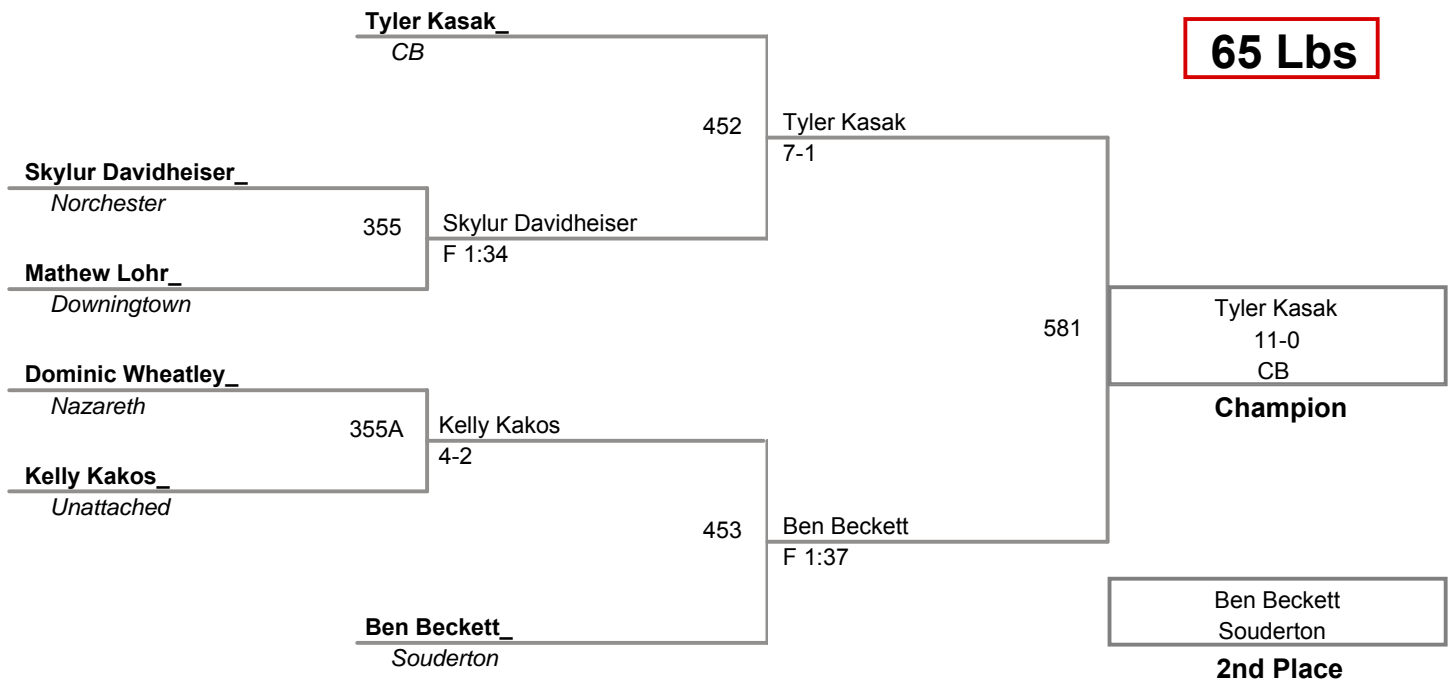

**Souderton Big Red  
8U**

**45 Lbs**

Souderton Big Red  
8U

**55 Lbs**

Souderton Big Red  
8U

**60 Lbs**

**Souderton Big Red  
8U**

**65 Lbs**

**Souderton Big Red  
8U**

**70 Lbs**

Souderton Big Red  
8U

**75 Lbs**