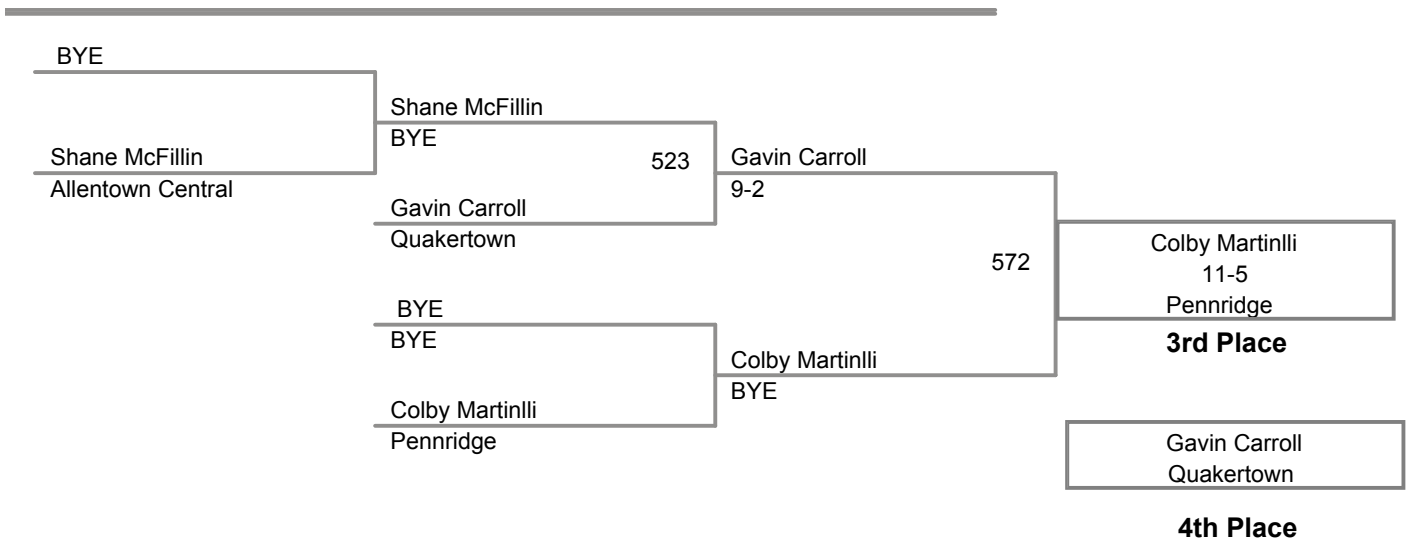

**Souderton Big Red  
8U**

**45 Lbs**

Souderton Big Red  
8U

**55 Lbs**

Souderton Big Red  
8U

**60 Lbs**

**Souderton Big Red  
8U**

**65 Lbs**

**Souderton Big Red  
8U**

**70 Lbs**

Souderton Big Red  
8U

**75 Lbs**