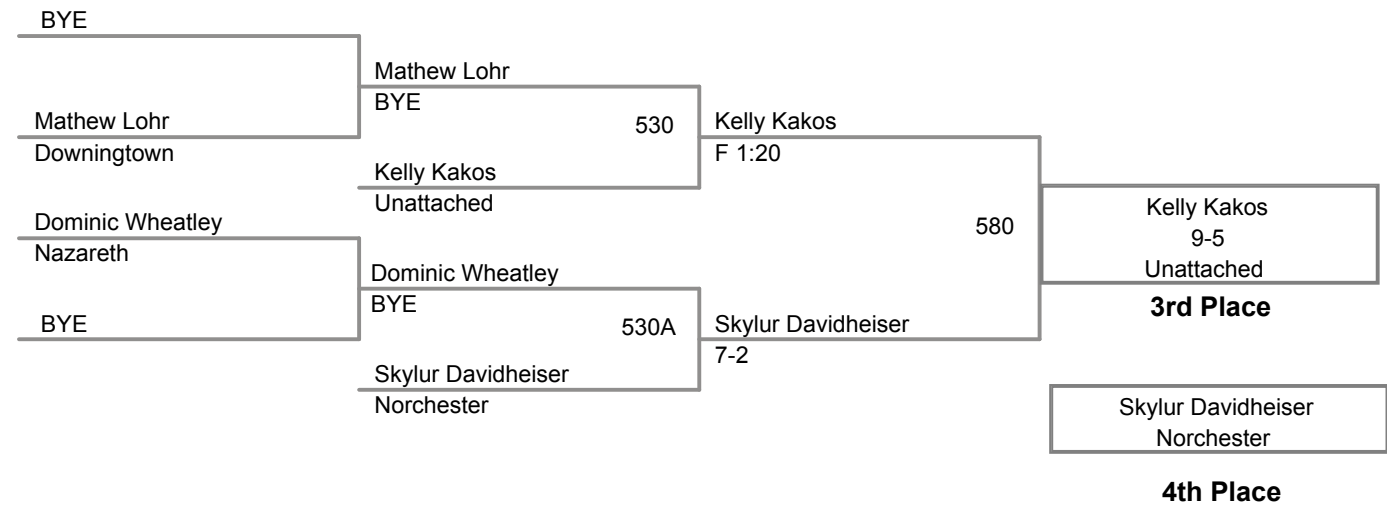

**Souderton Big Red  
8U**

**45 Lbs**

Souderton Big Red  
8U

**55 Lbs**

Souderton Big Red  
8U

**60 Lbs**

**Souderton Big Red  
8U**

**65 Lbs**

**Souderton Big Red  
8U**

**70 Lbs**

Souderton Big Red  
8U

**75 Lbs**