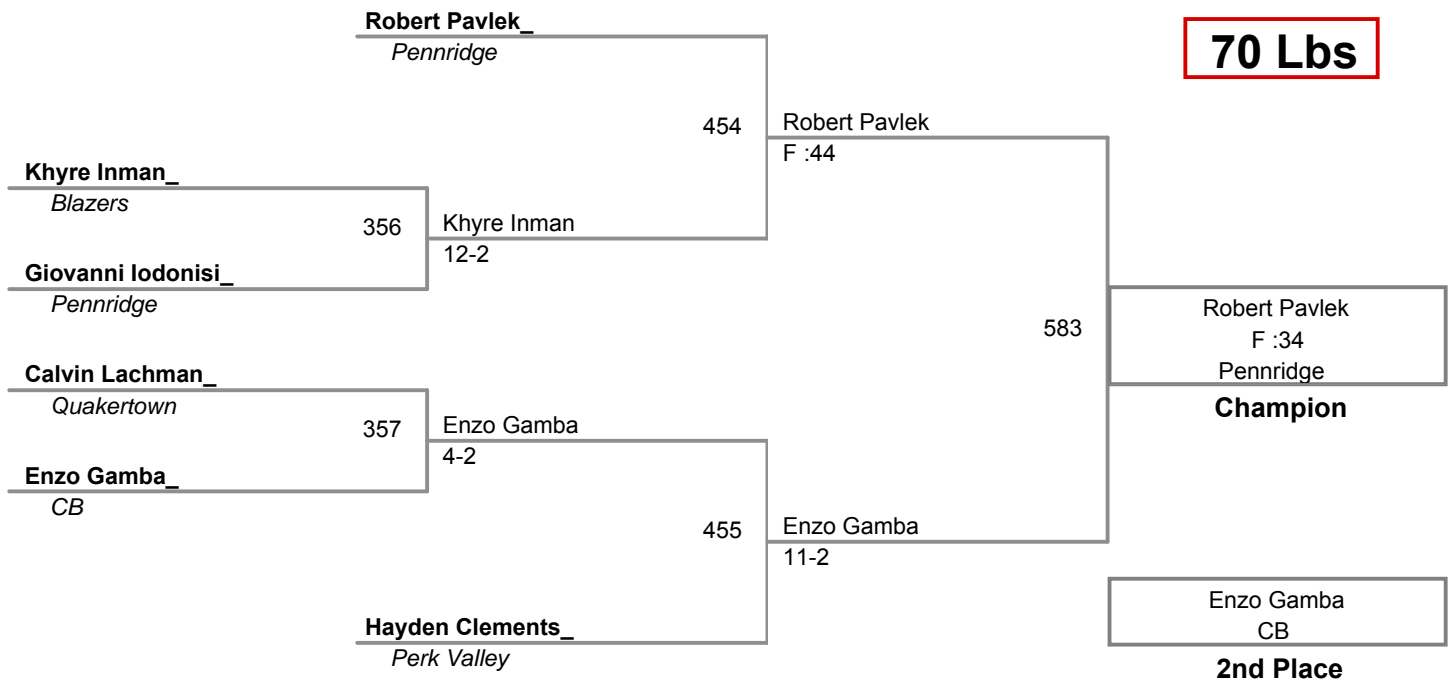

**Souderton Big Red  
8U**

**45 Lbs**

Souderton Big Red  
8U

**55 Lbs**

Souderton Big Red  
8U

**60 Lbs**

**Souderton Big Red  
8U**

**65 Lbs**

**Souderton Big Red  
8U**

**70 Lbs**

Souderton Big Red  
8U

**75 Lbs**