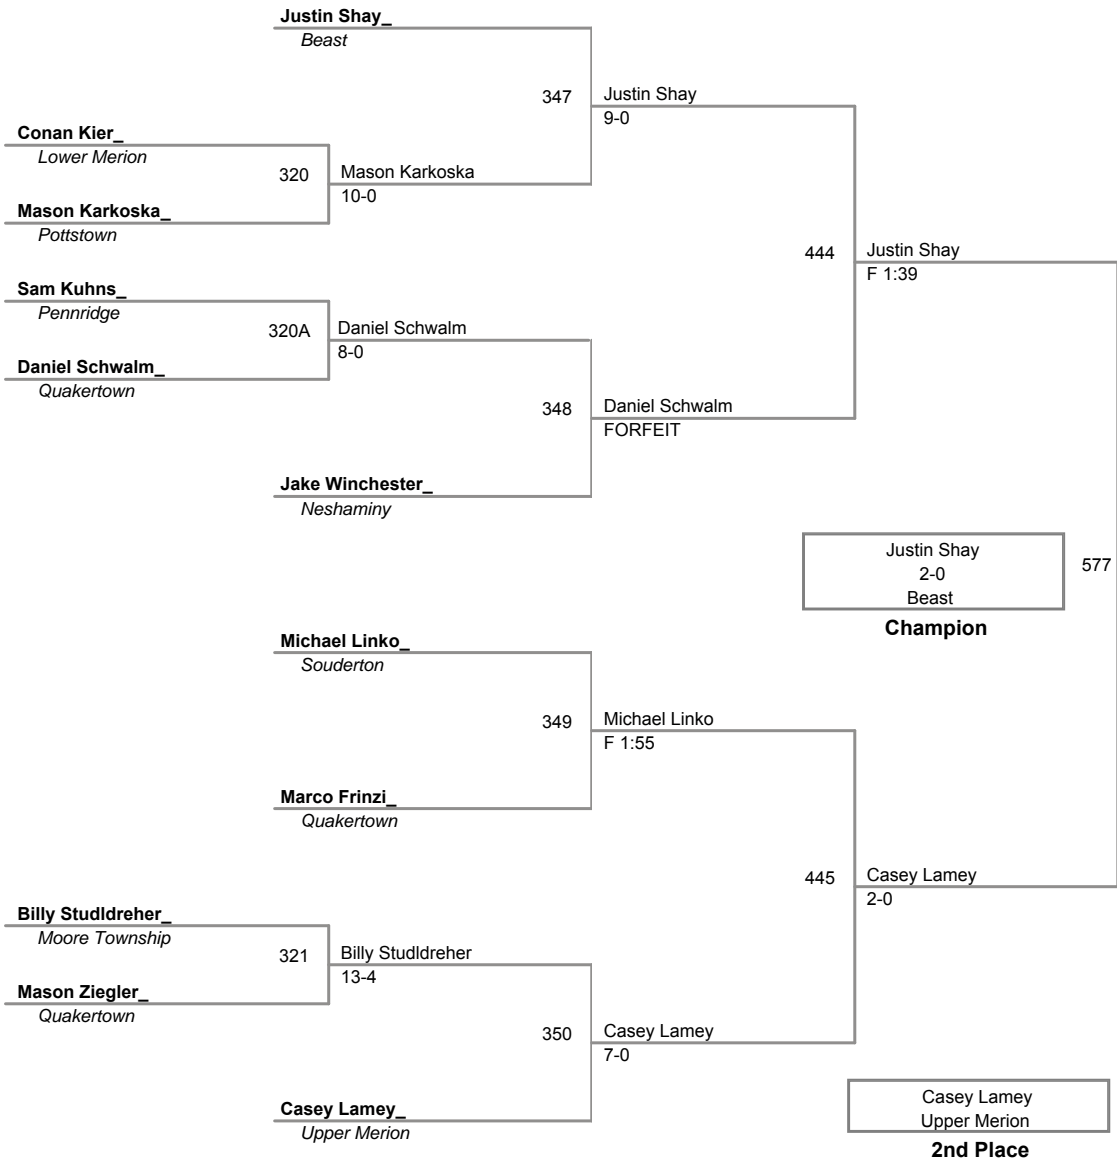

**Souderton Big Red  
8U**

**45 Lbs**

Souderton Big Red  
8U

**55 Lbs**

Souderton Big Red  
8U

**60 Lbs**

**Souderton Big Red  
8U**

**65 Lbs**

**Souderton Big Red  
8U**

**70 Lbs**

Souderton Big Red  
8U

**75 Lbs**