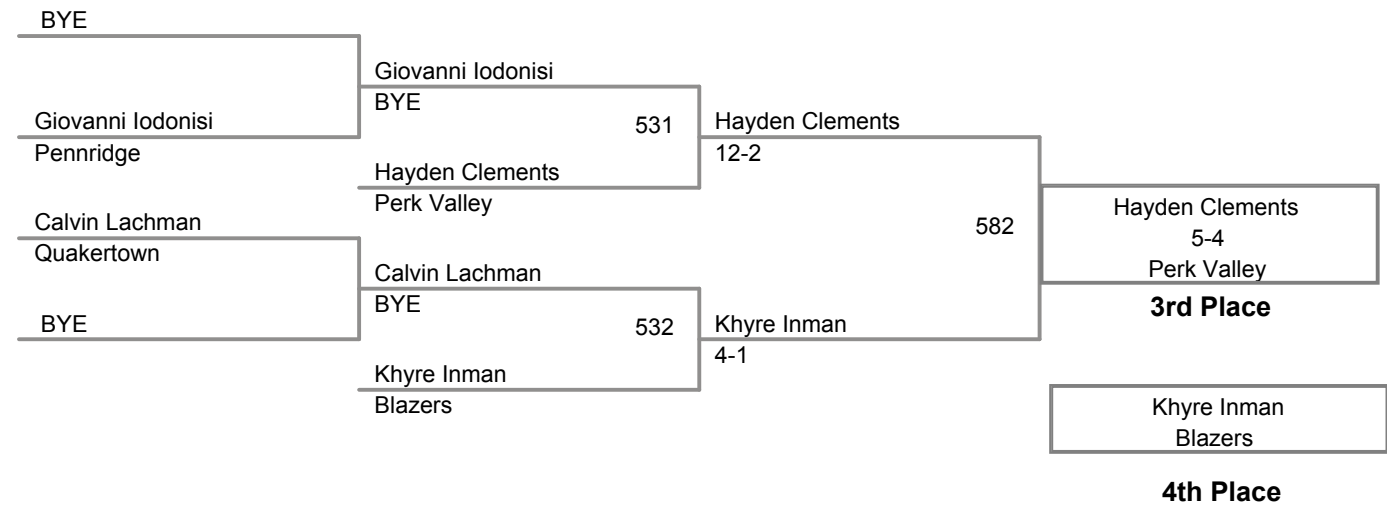

**Souderton Big Red  
8U**

**45 Lbs**

Souderton Big Red  
8U

**55 Lbs**

Souderton Big Red  
8U

**60 Lbs**

**Souderton Big Red  
8U**

**65 Lbs**

**Souderton Big Red  
8U**

**70 Lbs**

Souderton Big Red  
8U

**75 Lbs**