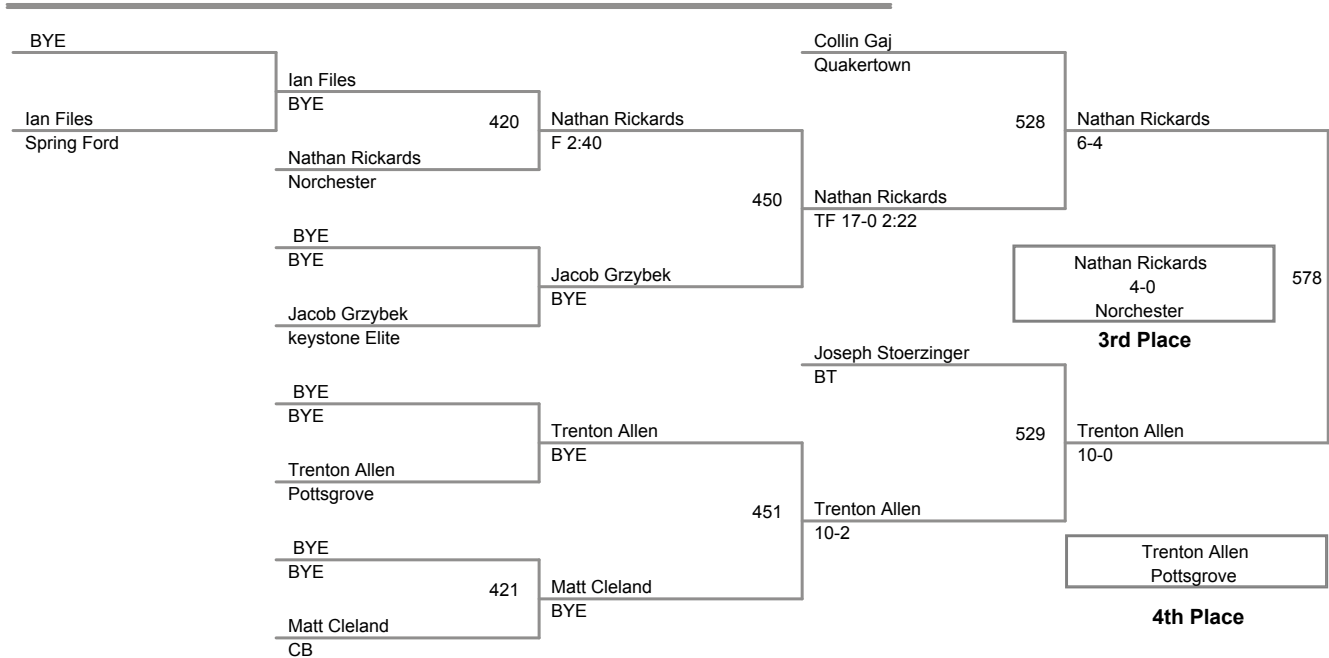

**Souderton Big Red  
8U**

**45 Lbs**

Souderton Big Red  
8U

**55 Lbs**

Souderton Big Red  
8U

**60 Lbs**

**Souderton Big Red  
8U**

**65 Lbs**

**Souderton Big Red  
8U**

**70 Lbs**

Souderton Big Red  
8U

**75 Lbs**