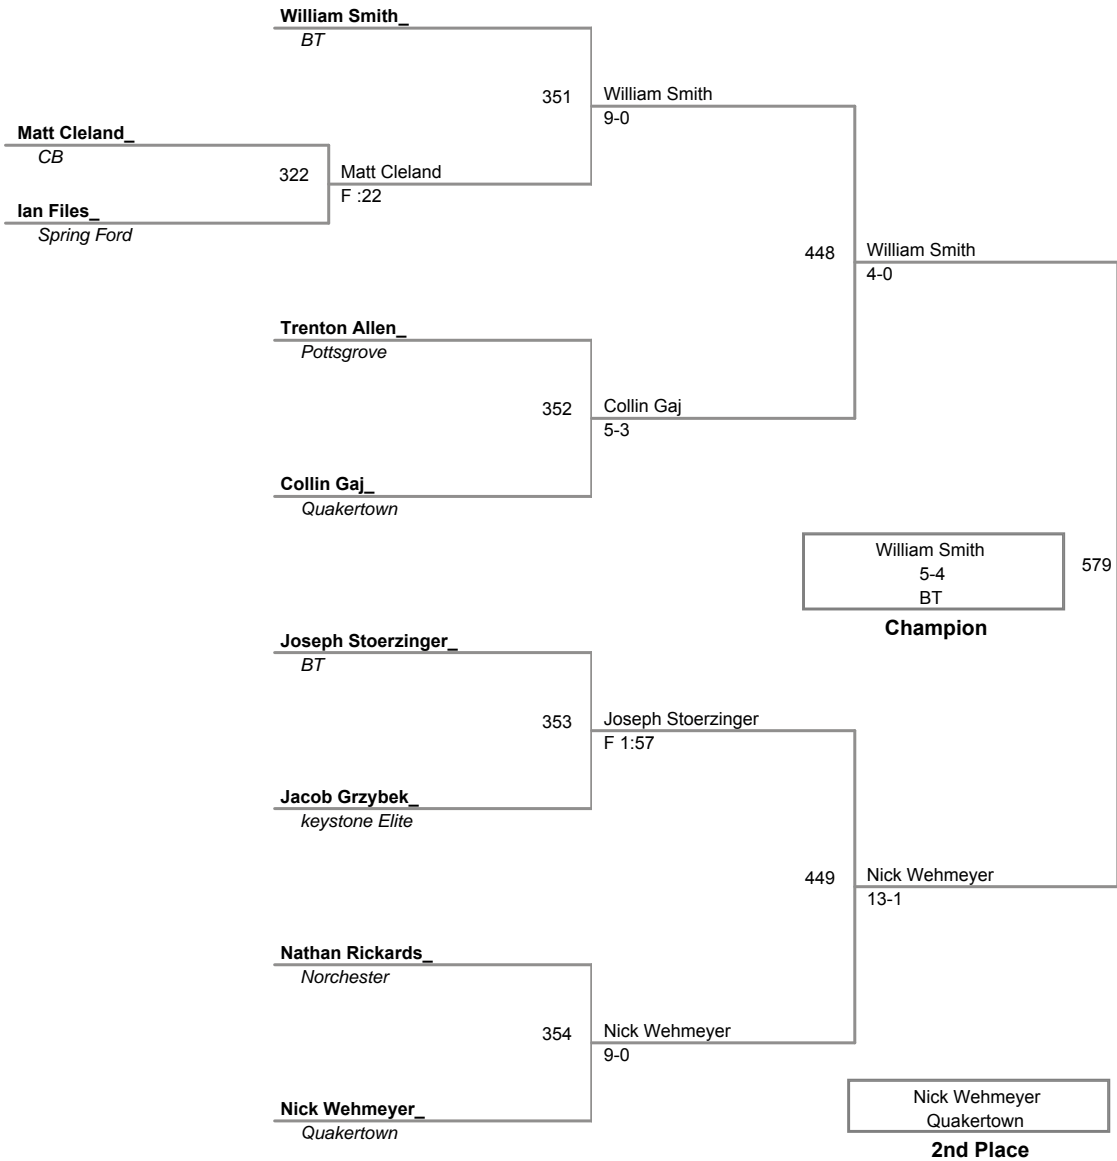

**Souderton Big Red  
8U**

**45 Lbs**

Souderton Big Red  
8U

**55 Lbs**

Souderton Big Red  
8U

**60 Lbs**

**Souderton Big Red  
8U**

**65 Lbs**

**Souderton Big Red  
8U**

**70 Lbs**

Souderton Big Red  
8U

**75 Lbs**