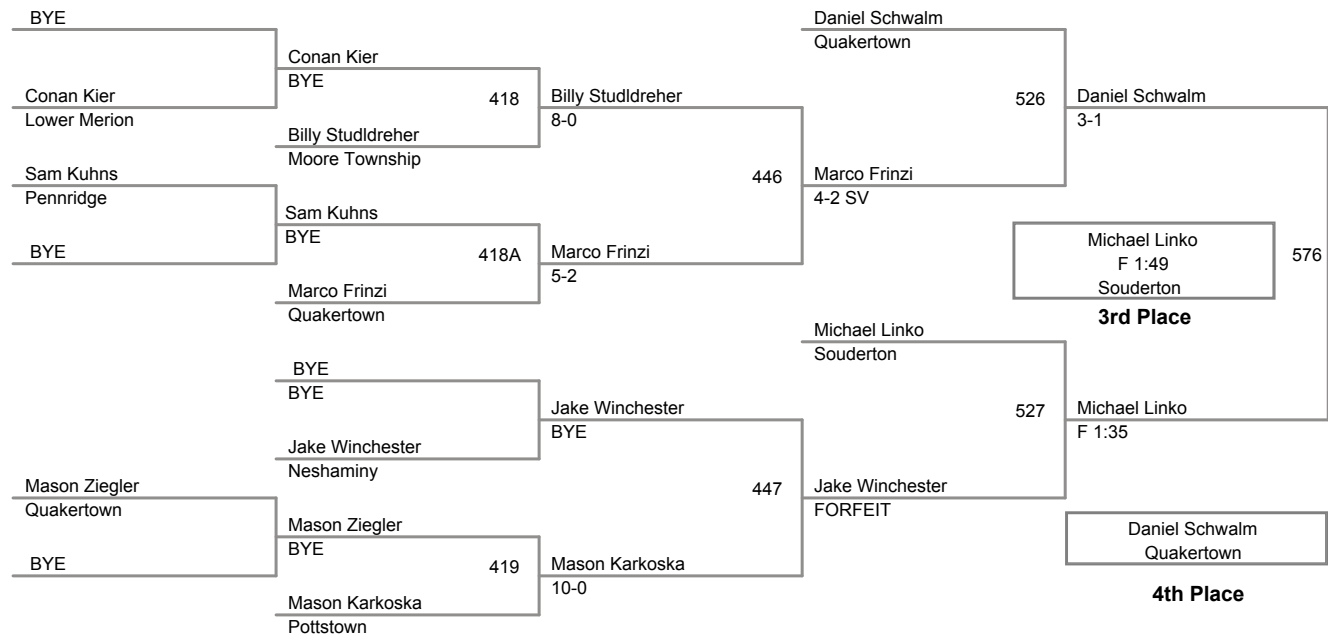

**Souderton Big Red  
8U**

**45 Lbs**

Souderton Big Red  
8U

**55 Lbs**

Souderton Big Red  
8U

**60 Lbs**

**Souderton Big Red  
8U**

**65 Lbs**

**Souderton Big Red  
8U**

**70 Lbs**

Souderton Big Red  
8U

**75 Lbs**