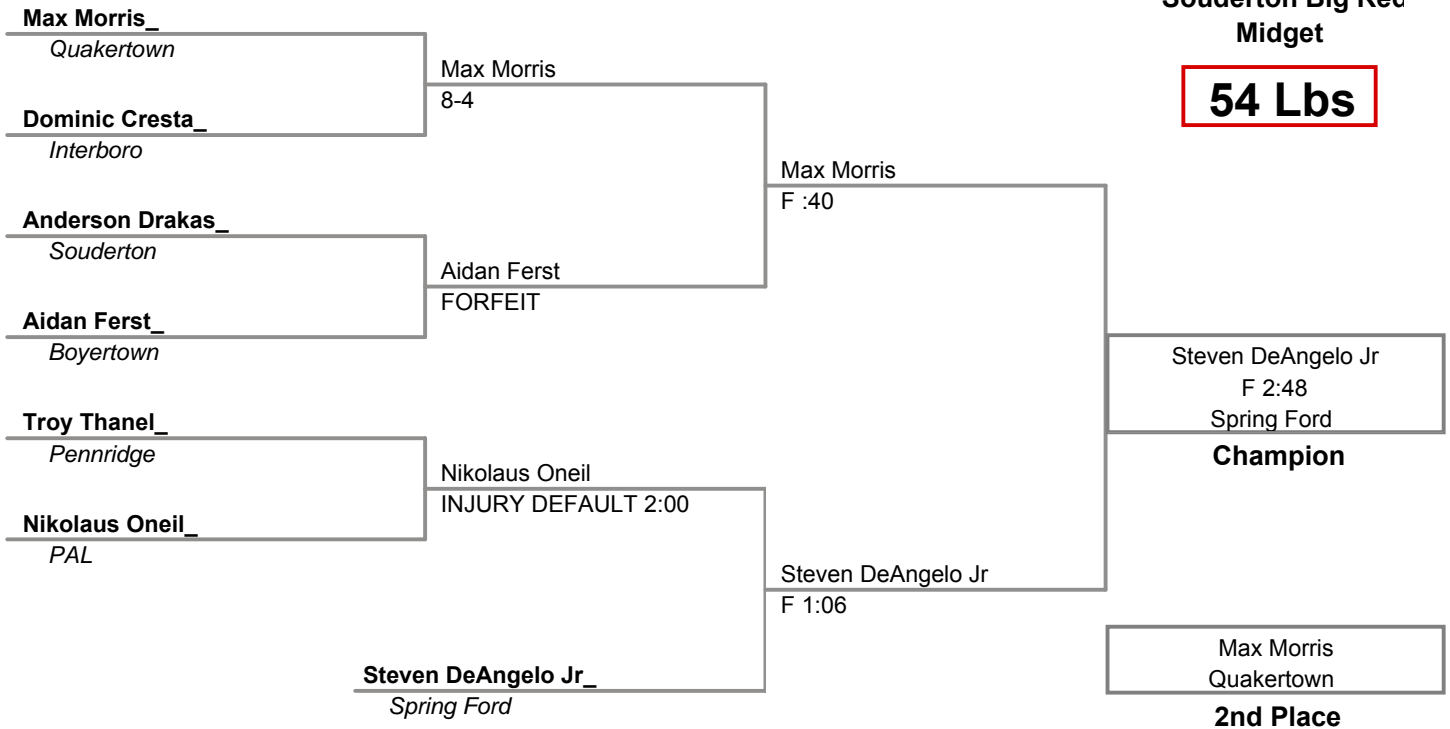

**Souderton Big Red  
Midget**

**51 Lbs**

**Souderton Big Red  
Midget**

**54 Lbs**

**Souderton Big Red  
Midget**

**56 Lbs**

**Souderton Big Red  
Midget**

**60 Lbs**

**Souderton Big Red  
Midget**

**64 Lbs**

**Souderton Big Red  
Midget**

**69 Lbs**

**Souderton Big Red  
Midget**

**80 Lbs**

**Souderton Big Red  
Midget**

**90 Lbs**