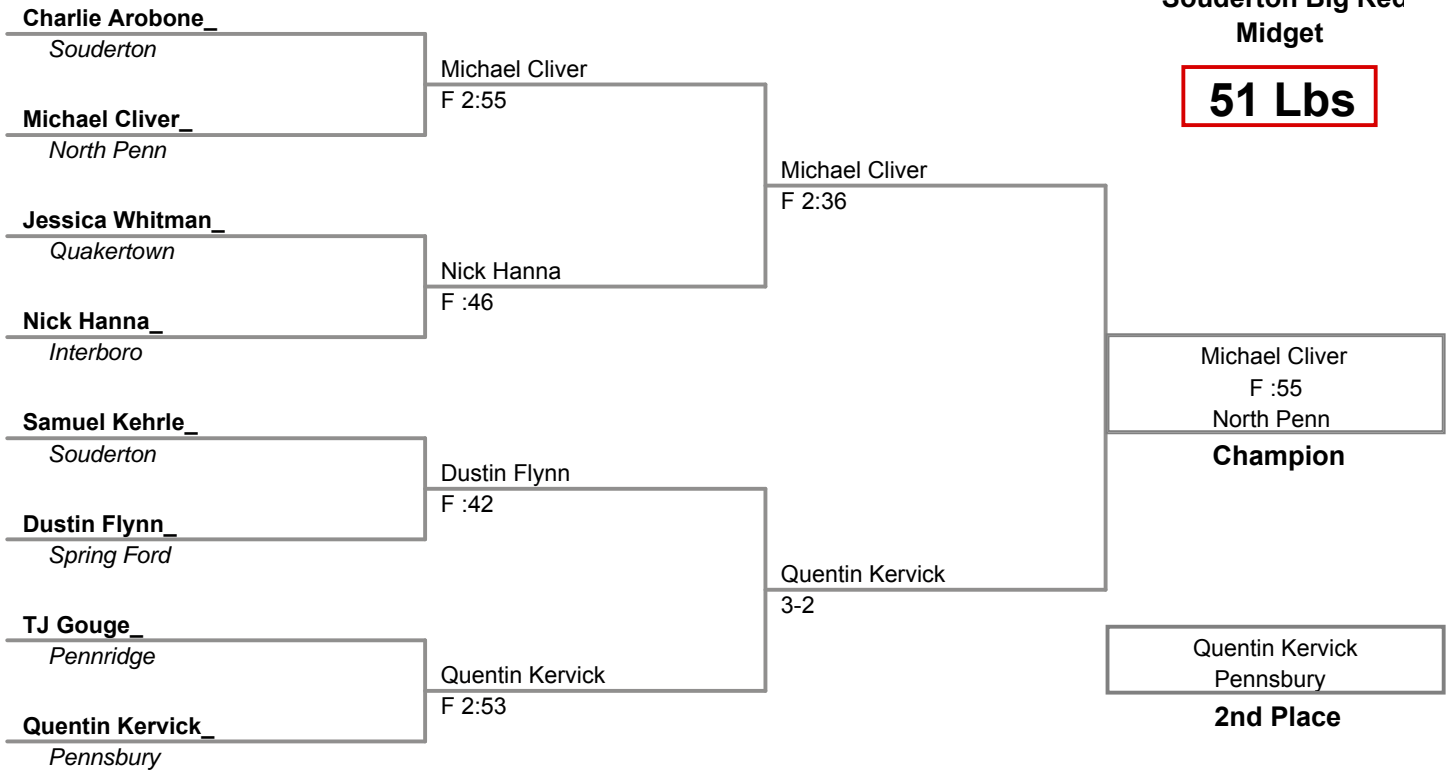

**Souderton Big Red  
Midget**

**51 Lbs**

**Souderton Big Red  
Midget**

**54 Lbs**

**Souderton Big Red  
Midget**

**56 Lbs**

**Souderton Big Red  
Midget**

**60 Lbs**

**Souderton Big Red  
Midget**

**64 Lbs**

**Souderton Big Red  
Midget**

**69 Lbs**

**Souderton Big Red  
Midget**

**80 Lbs**

**Souderton Big Red  
Midget**

**90 Lbs**