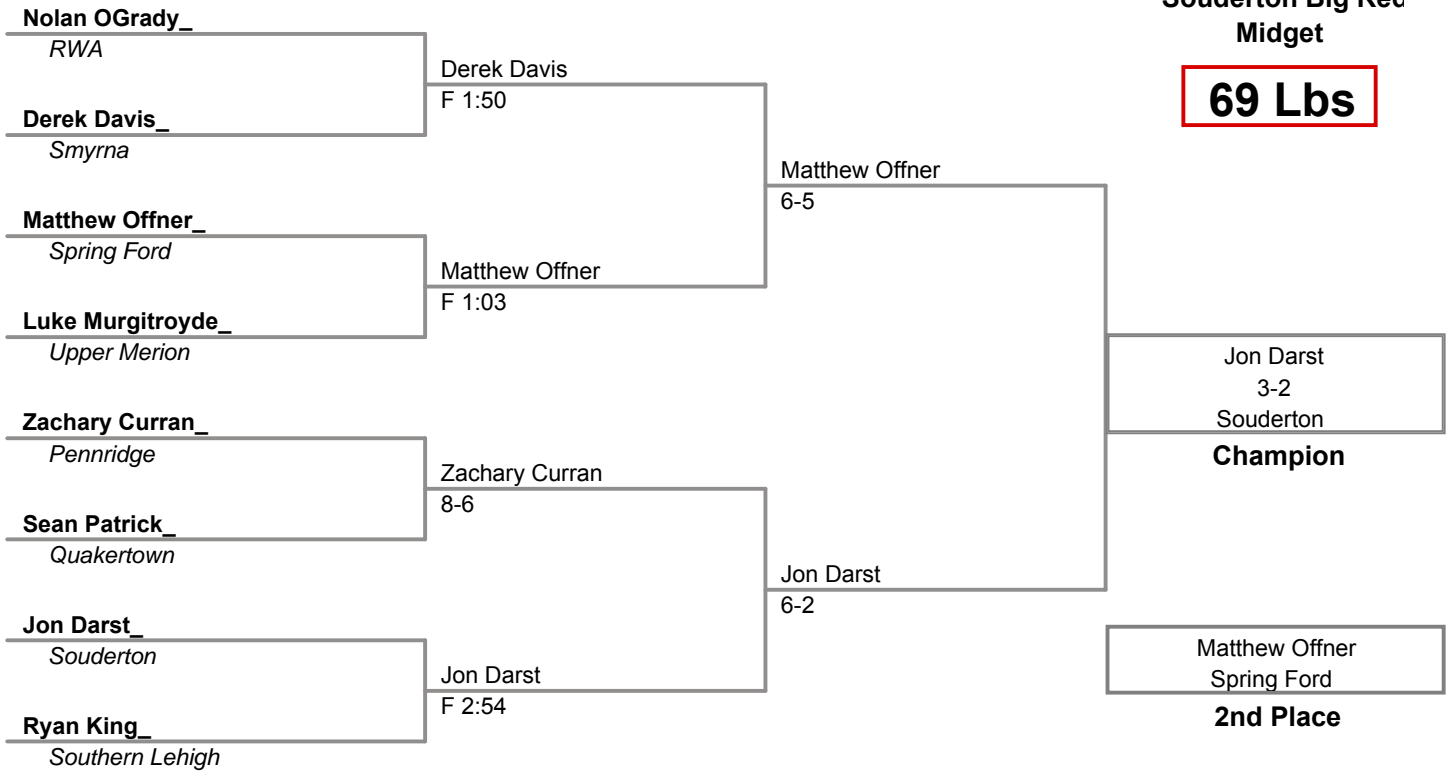

**Souderton Big Red  
Midget**

**51 Lbs**

**Souderton Big Red  
Midget**

**54 Lbs**

**Souderton Big Red  
Midget**

**56 Lbs**

**Souderton Big Red  
Midget**

**60 Lbs**

**Souderton Big Red  
Midget**

**64 Lbs**

**Souderton Big Red  
Midget**

**69 Lbs**

**Souderton Big Red  
Midget**

**80 Lbs**

**Souderton Big Red  
Midget**

**90 Lbs**