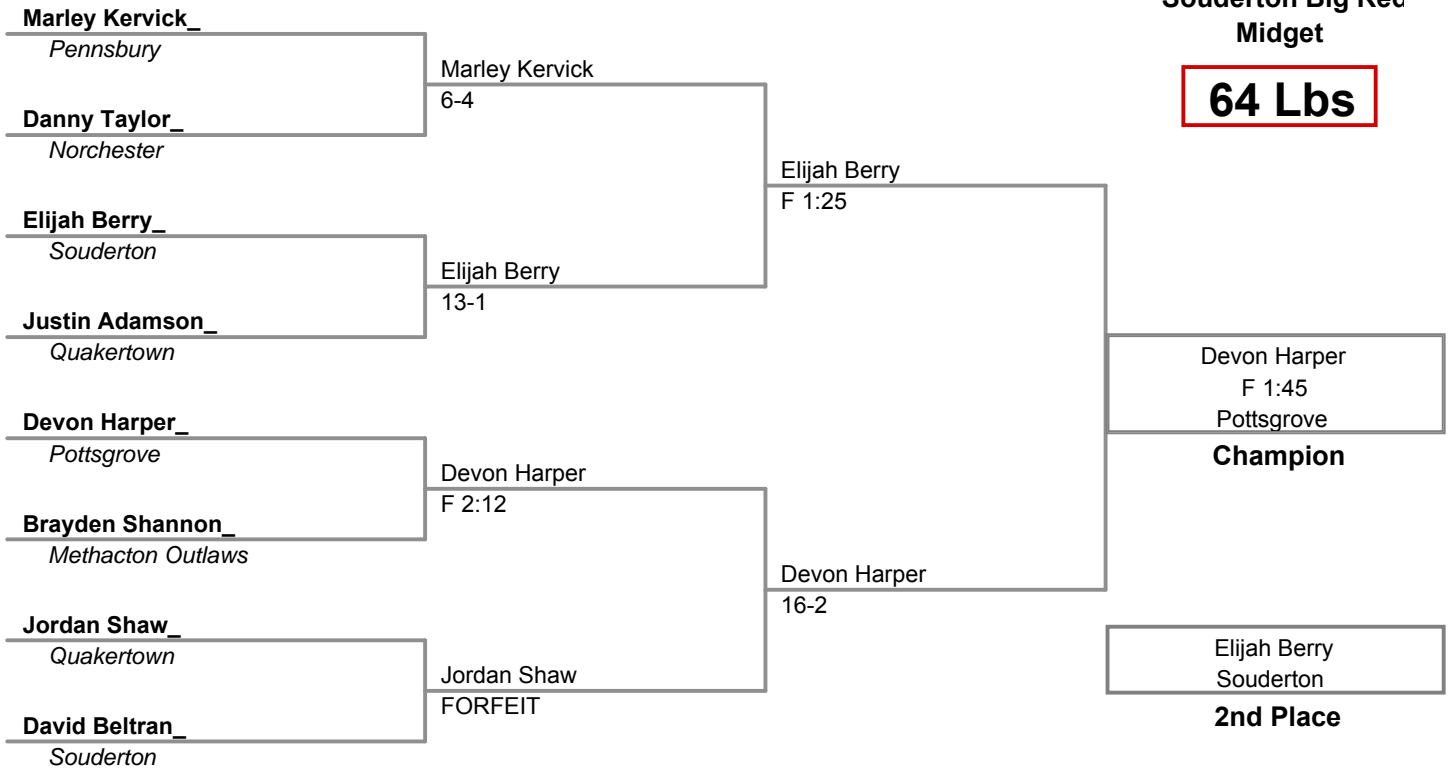

**Souderton Big Red  
Midget**

**51 Lbs**

**Souderton Big Red  
Midget**

**54 Lbs**

**Souderton Big Red  
Midget**

**56 Lbs**

**Souderton Big Red  
Midget**

**60 Lbs**

**Souderton Big Red  
Midget**

**64 Lbs**

**Souderton Big Red  
Midget**

**69 Lbs**

**Souderton Big Red  
Midget**

**80 Lbs**

**Souderton Big Red  
Midget**

**90 Lbs**