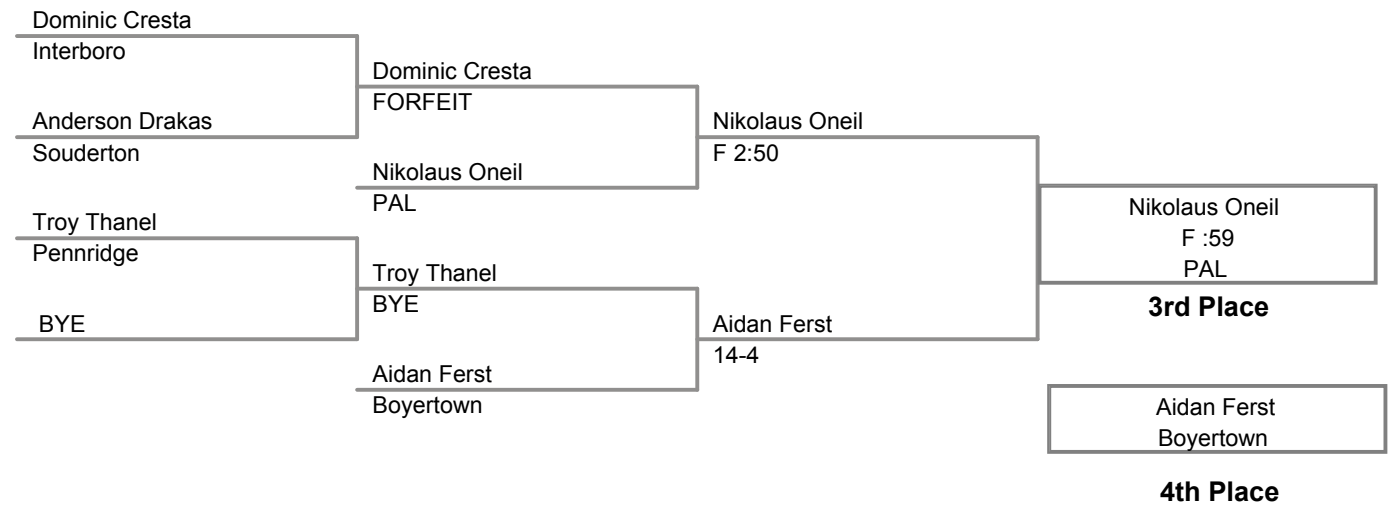

**Souderton Big Red  
Midget**

**51 Lbs**

**Souderton Big Red  
Midget**

**54 Lbs**

**Souderton Big Red  
Midget**

**56 Lbs**

**Souderton Big Red  
Midget**

**60 Lbs**

**Souderton Big Red  
Midget**

**64 Lbs**

**Souderton Big Red  
Midget**

**69 Lbs**

**Souderton Big Red  
Midget**

**80 Lbs**

**Souderton Big Red  
Midget**

**90 Lbs**