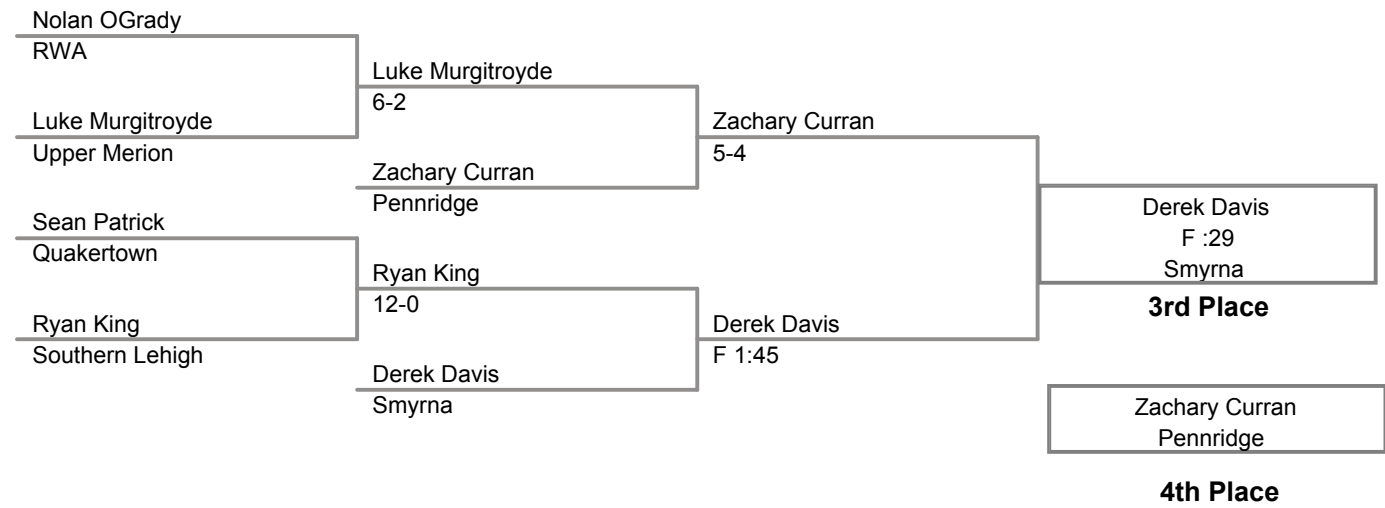

**Souderton Big Red  
Midget**

**51 Lbs**

**Souderton Big Red  
Midget**

**54 Lbs**

**Souderton Big Red  
Midget**

**56 Lbs**

**Souderton Big Red  
Midget**

**60 Lbs**

**Souderton Big Red  
Midget**

**64 Lbs**

**Souderton Big Red  
Midget**

**69 Lbs**

**Souderton Big Red  
Midget**

**80 Lbs**

**Souderton Big Red  
Midget**

**90 Lbs**