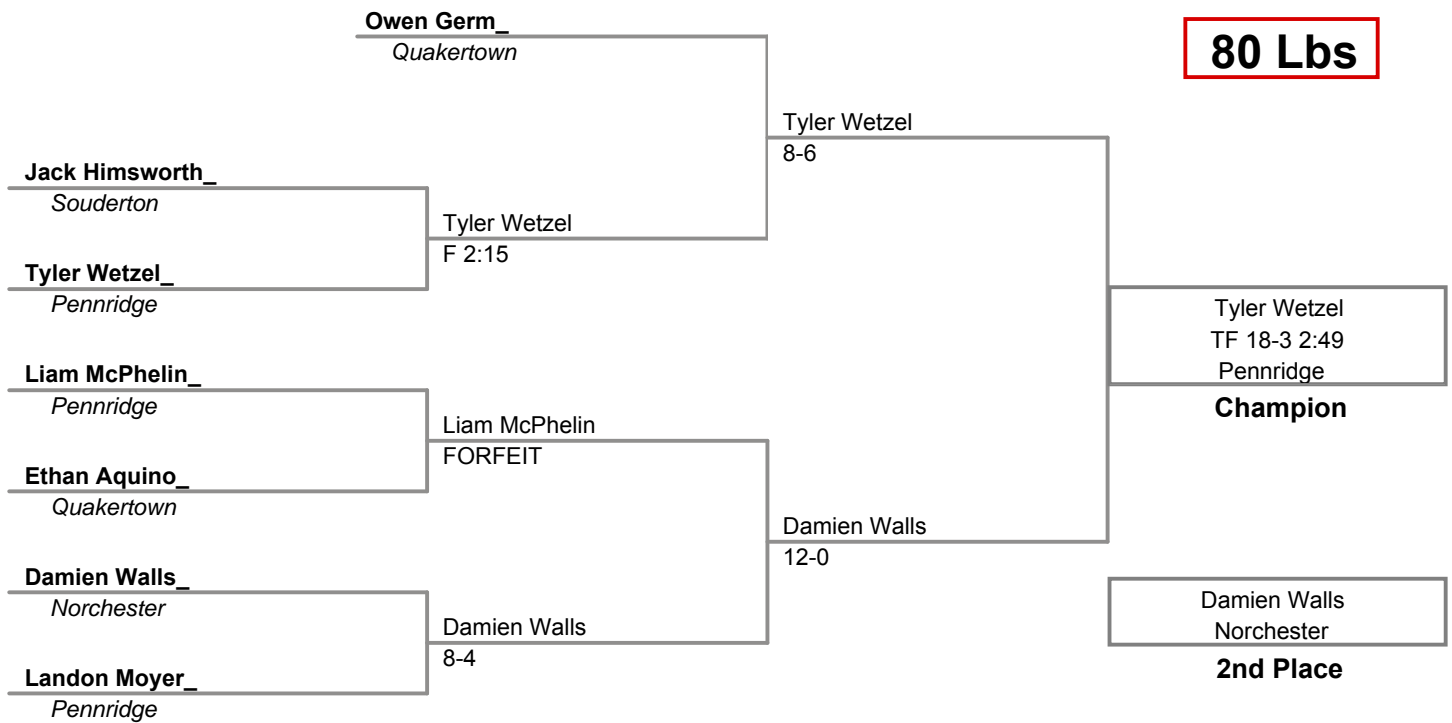

**Souderton Big Red  
Midget**

**51 Lbs**

**Souderton Big Red  
Midget**

**54 Lbs**

**Souderton Big Red  
Midget**

**56 Lbs**

**Souderton Big Red  
Midget**

**60 Lbs**

**Souderton Big Red  
Midget**

**64 Lbs**

**Souderton Big Red  
Midget**

**69 Lbs**

**Souderton Big Red  
Midget**

**80 Lbs**

**Souderton Big Red  
Midget**

**90 Lbs**