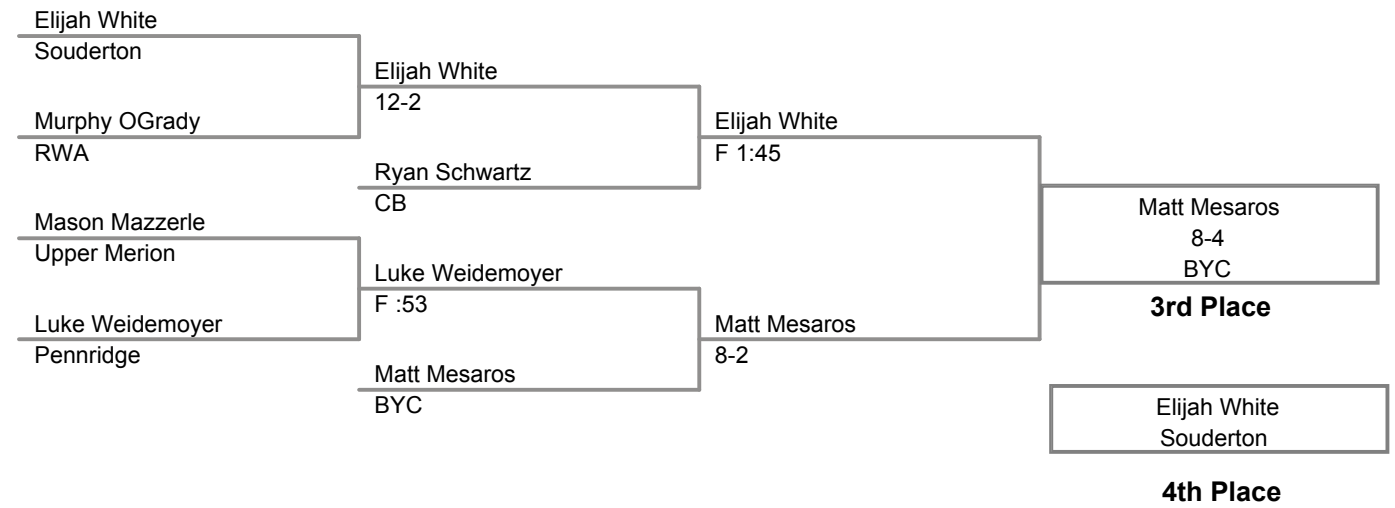

**Souderton Big Red  
Midget**

**51 Lbs**

**Souderton Big Red  
Midget**

**54 Lbs**

**Souderton Big Red  
Midget**

**56 Lbs**

**Souderton Big Red  
Midget**

**60 Lbs**

**Souderton Big Red  
Midget**

**64 Lbs**

**Souderton Big Red  
Midget**

**69 Lbs**

**Souderton Big Red  
Midget**

**80 Lbs**

**Souderton Big Red  
Midget**

**90 Lbs**