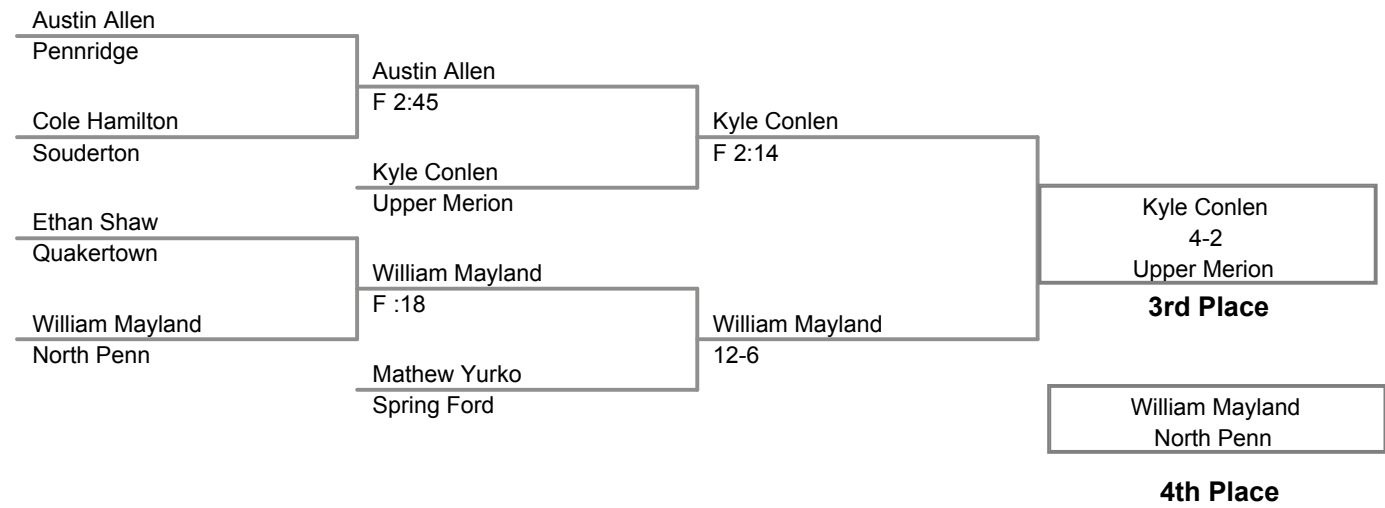

**Souderton Big Red  
Midget**

**51 Lbs**

**Souderton Big Red  
Midget**

**54 Lbs**

**Souderton Big Red  
Midget**

**56 Lbs**

**Souderton Big Red  
Midget**

**60 Lbs**

**Souderton Big Red  
Midget**

**64 Lbs**

**Souderton Big Red  
Midget**

**69 Lbs**

**Souderton Big Red  
Midget**

**80 Lbs**

**Souderton Big Red  
Midget**

**90 Lbs**