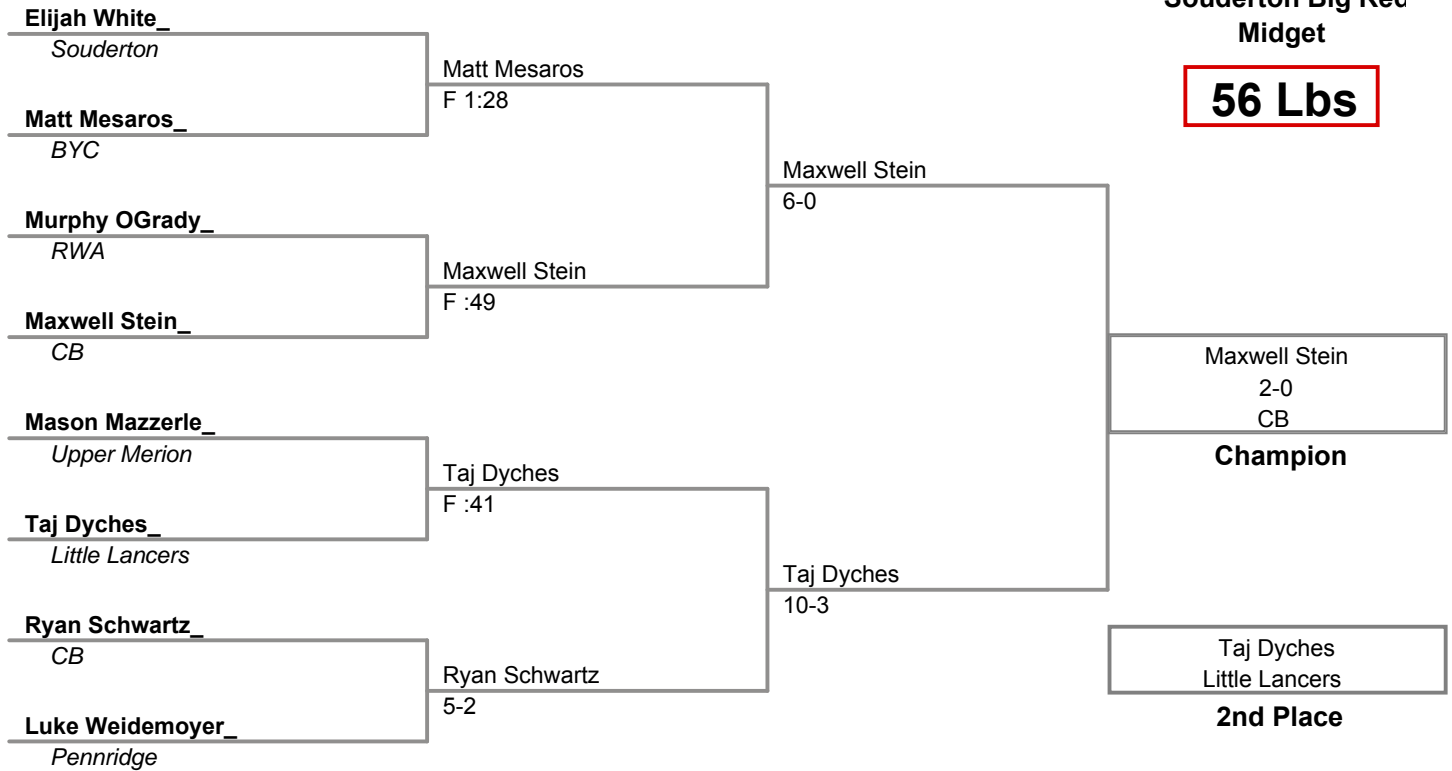

**Souderton Big Red  
Midget**

**51 Lbs**

**Souderton Big Red  
Midget**

**54 Lbs**

**Souderton Big Red  
Midget**

**56 Lbs**

**Souderton Big Red  
Midget**

**60 Lbs**

**Souderton Big Red  
Midget**

**64 Lbs**

**Souderton Big Red  
Midget**

**69 Lbs**

**Souderton Big Red  
Midget**

**80 Lbs**

**Souderton Big Red  
Midget**

**90 Lbs**