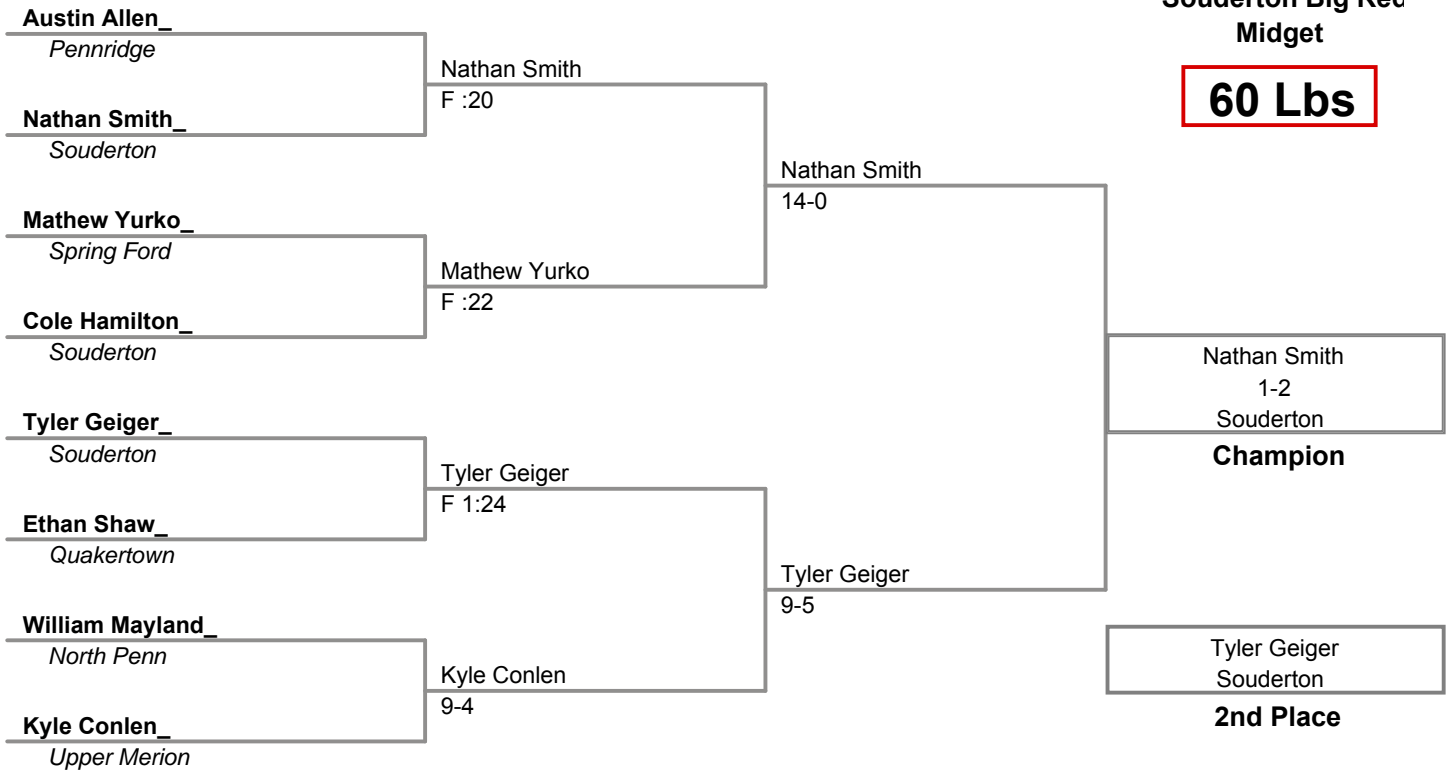

**Souderton Big Red  
Midget**

**51 Lbs**

**Souderton Big Red  
Midget**

**54 Lbs**

**Souderton Big Red  
Midget**

**56 Lbs**

**Souderton Big Red  
Midget**

**60 Lbs**

**Souderton Big Red  
Midget**

**64 Lbs**

**Souderton Big Red  
Midget**

**69 Lbs**

**Souderton Big Red  
Midget**

**80 Lbs**

**Souderton Big Red  
Midget**

**90 Lbs**