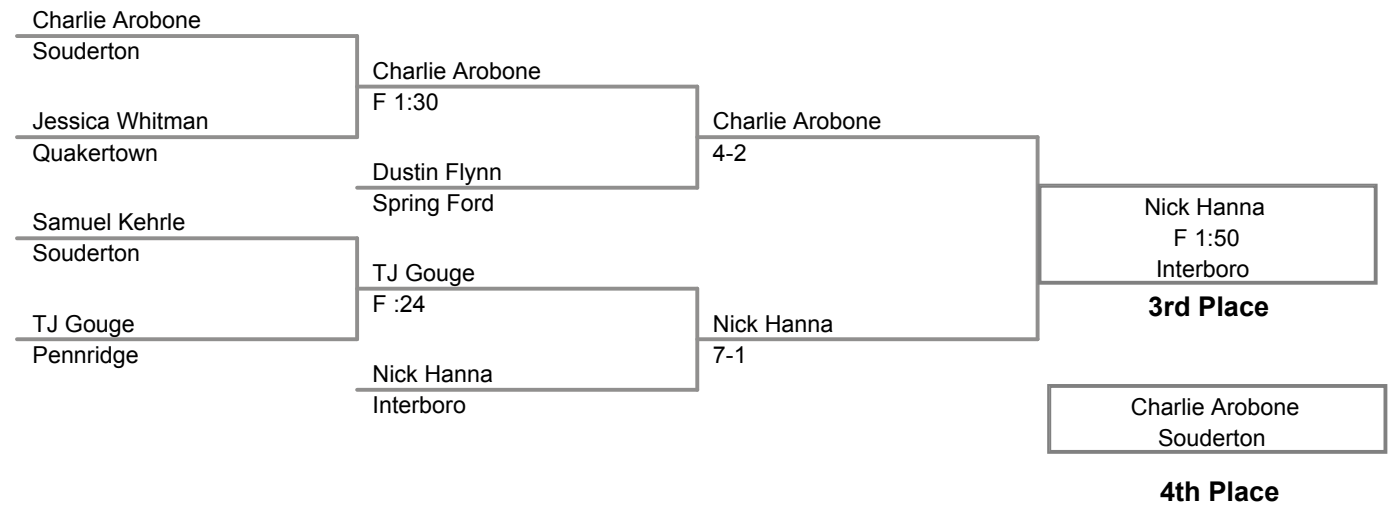

**Souderton Big Red  
Midget**

**51 Lbs**

**Souderton Big Red  
Midget**

**54 Lbs**

**Souderton Big Red  
Midget**

**56 Lbs**

**Souderton Big Red  
Midget**

**60 Lbs**

**Souderton Big Red  
Midget**

**64 Lbs**

**Souderton Big Red  
Midget**

**69 Lbs**

**Souderton Big Red  
Midget**

**80 Lbs**

**Souderton Big Red  
Midget**

**90 Lbs**