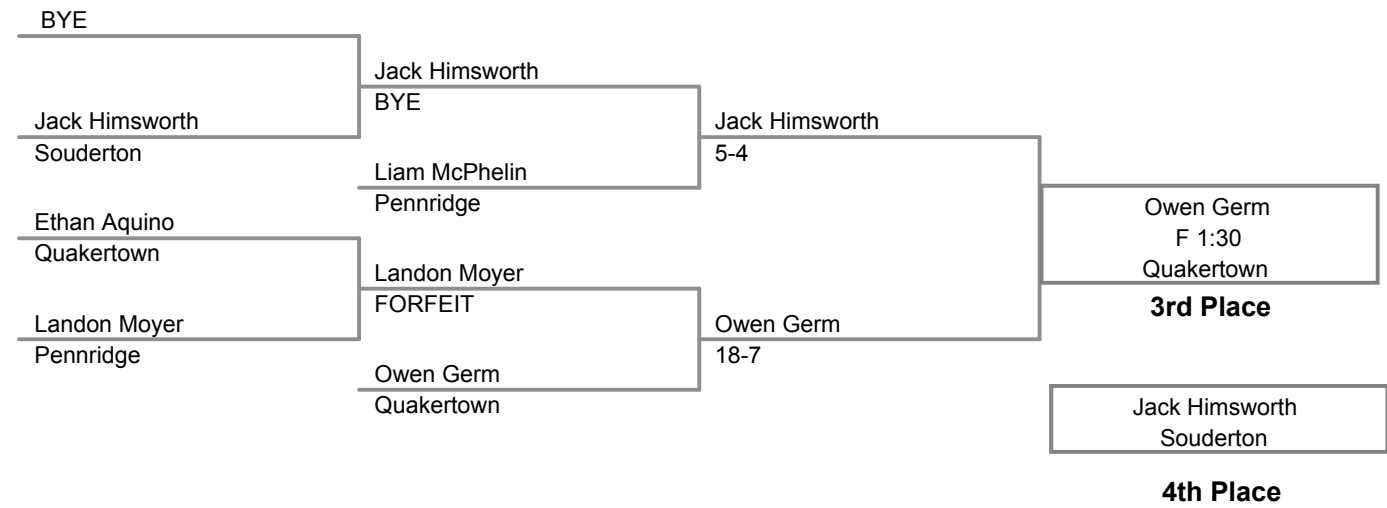

**Souderton Big Red  
Midget**

**64 Lbs**

**Souderton Big Red  
Midget**

**69 Lbs**

**Souderton Big Red  
Midget**

**80 Lbs**

**Souderton Big Red  
Midget**

**90 Lbs**