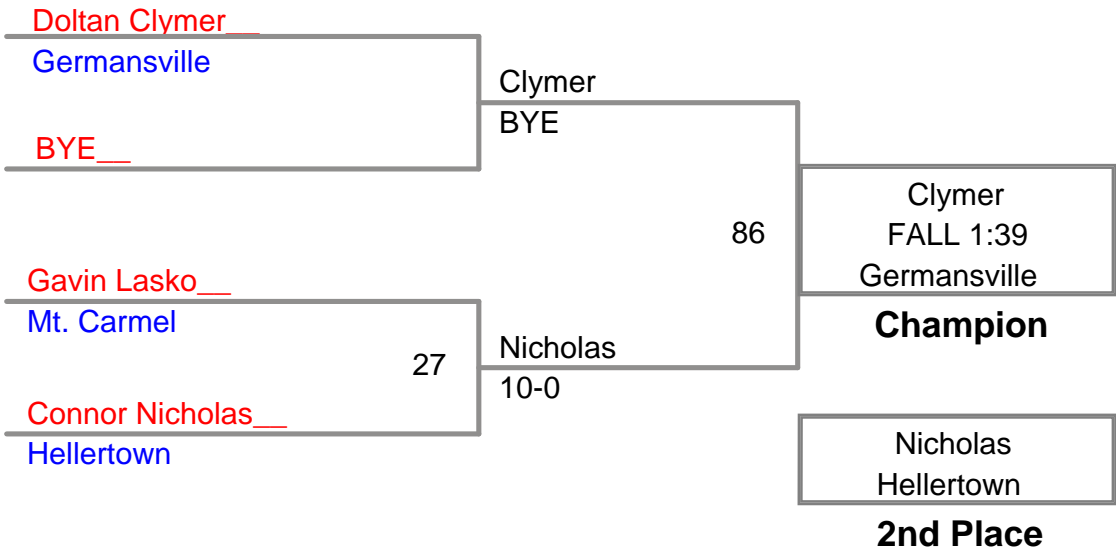

**MAWA North Schuylkil  
Midget**

**50 Lbs**

**MAWA North Schuylkil  
Midget**

**58 Lbs**

**MAWA North Schuylkil  
Midget**

**62 Lbs**

MAWA North Schuylkil  
Midget

**66 Lbs**

**MAWA North Schuylkil  
Midget**

**70 Lbs**

**MAWA North Schuylkil  
Midget**

**75 Lbs**

MAWA North Schuylkil  
Midget

**85 Lbs**

MAWA North Schuylkil  
Midget

Cruz Banda