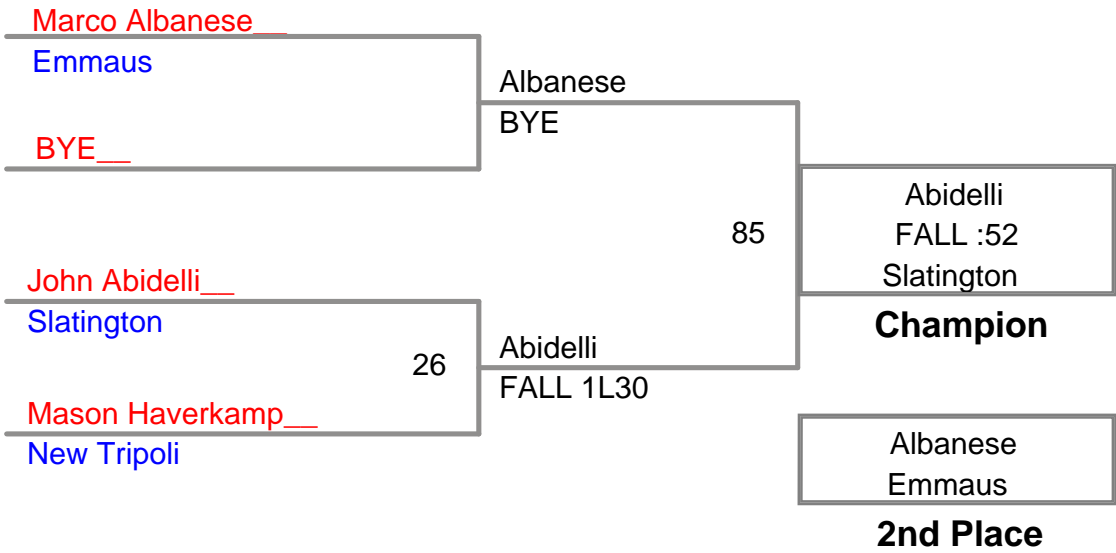

**MAWA North Schuylkil  
Midget**

**50 Lbs**

**MAWA North Schuylkil  
Midget**

**58 Lbs**

**MAWA North Schuylkil  
Midget**

**62 Lbs**

MAWA North Schuylkil  
Midget

**66 Lbs**

**MAWA North Schuylkil  
Midget**

**70 Lbs**

**MAWA North Schuylkil  
Midget**

**75 Lbs**

MAWA North Schuylkil  
Midget

**85 Lbs**

MAWA North Schuylkil  
Midget

Cruz Banda