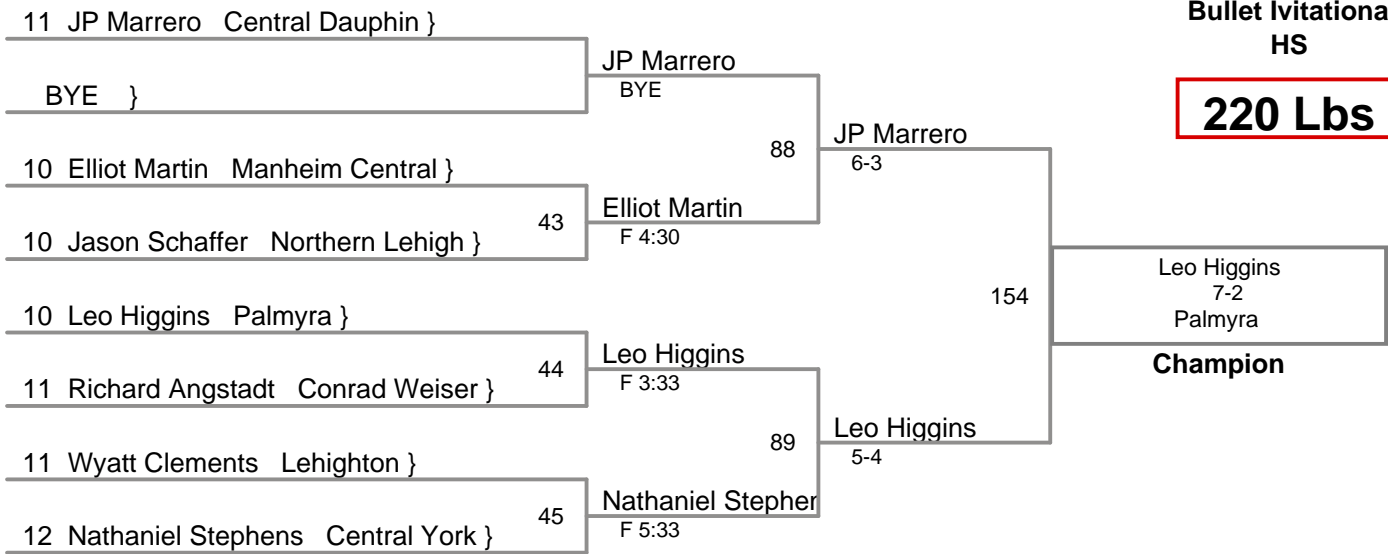

Manual Placement

**Bullet Invitational
HS**

195 Lbs

**Bullet Invitational
HS**

220 Lbs

**Bullet Invitational
HS**

285 Lbs