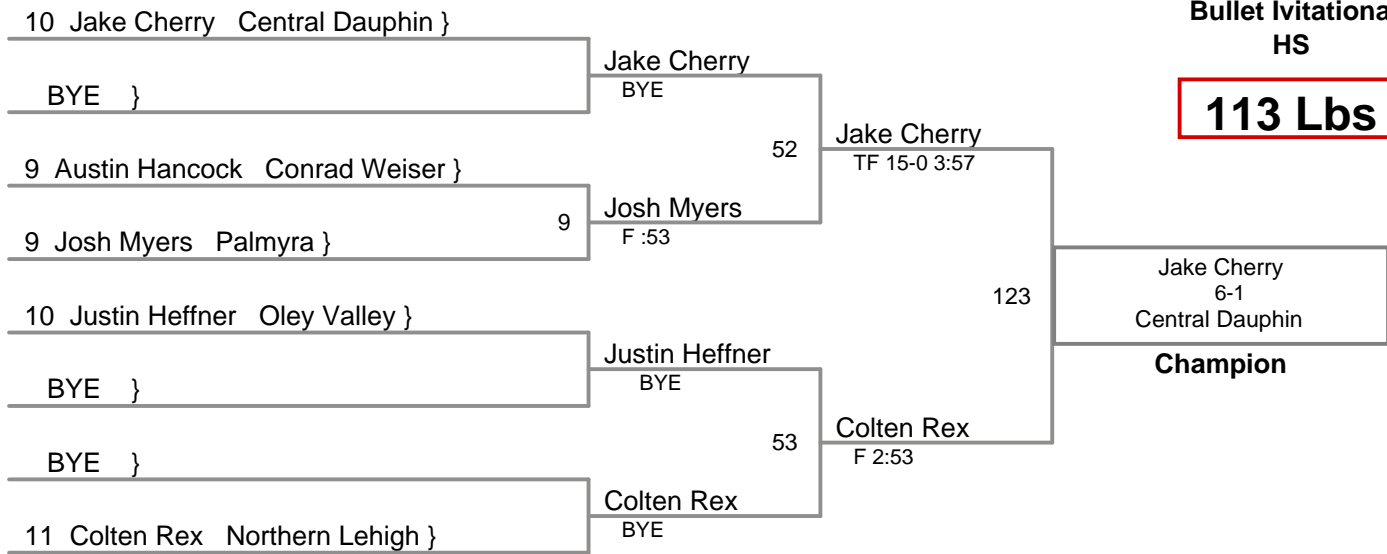

**Bullet Invitational
HS**

106 Lbs

**Bullet Invitational
HS**

113 Lbs

**Bullet Invitational
HS**

120 Lbs

**Bullet Invitational
HS**

126 Lbs