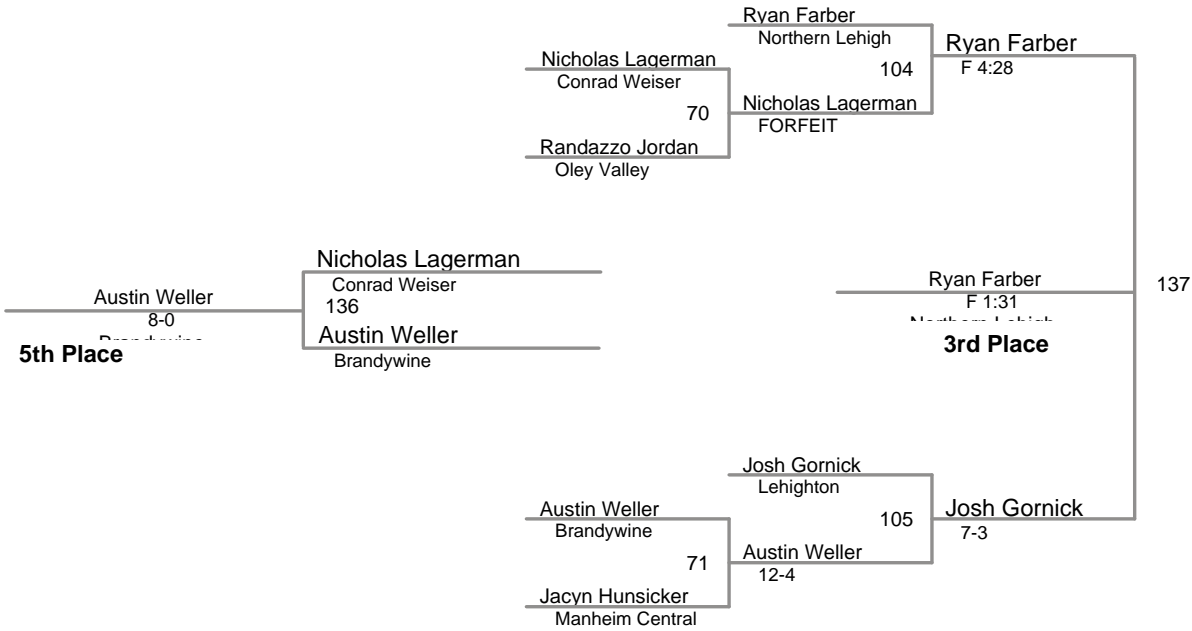

**Bullet Invitational
HS**

145 Lbs