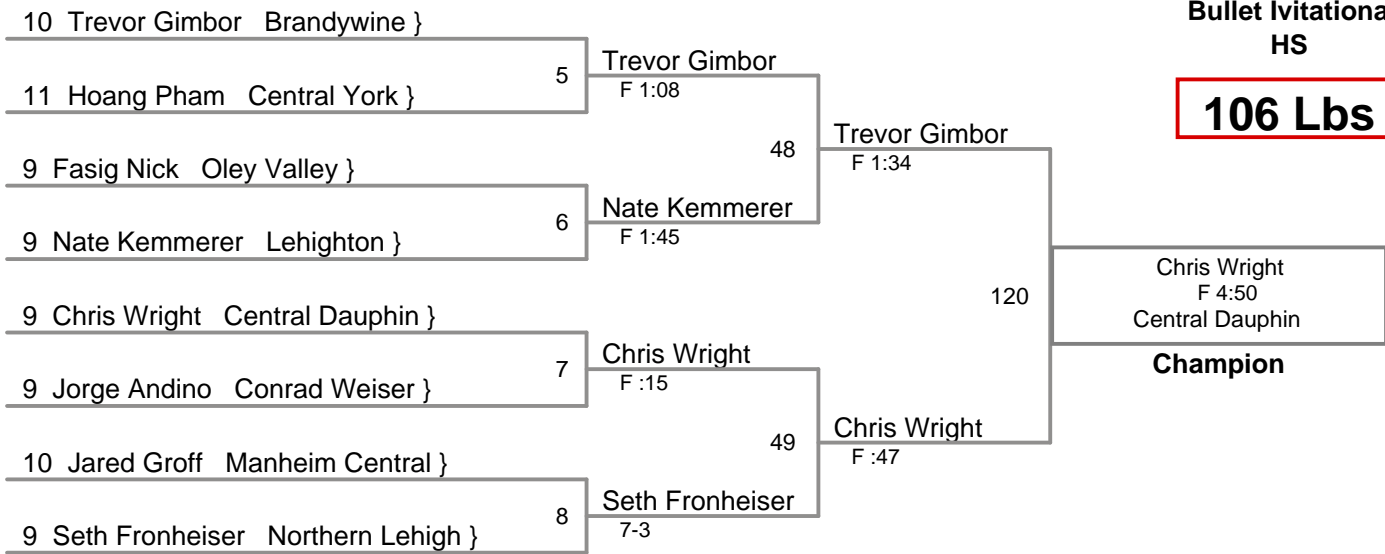

**Bullet Invitational
HS**

106 Lbs

**Bullet Invitational
HS**

113 Lbs

**Bullet Invitational
HS**

120 Lbs

**Bullet Invitational
HS**

126 Lbs