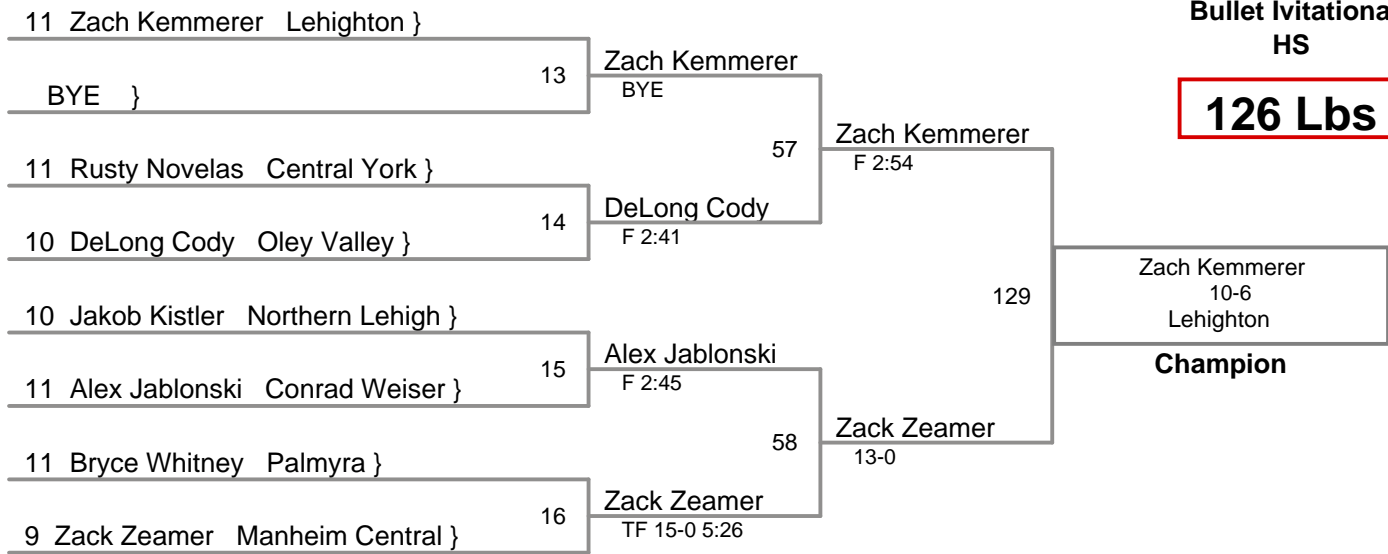

**Bullet Invitational
HS**

106 Lbs

**Bullet Invitational
HS**

113 Lbs

**Bullet Invitational
HS**

120 Lbs

**Bullet Invitational
HS**

126 Lbs