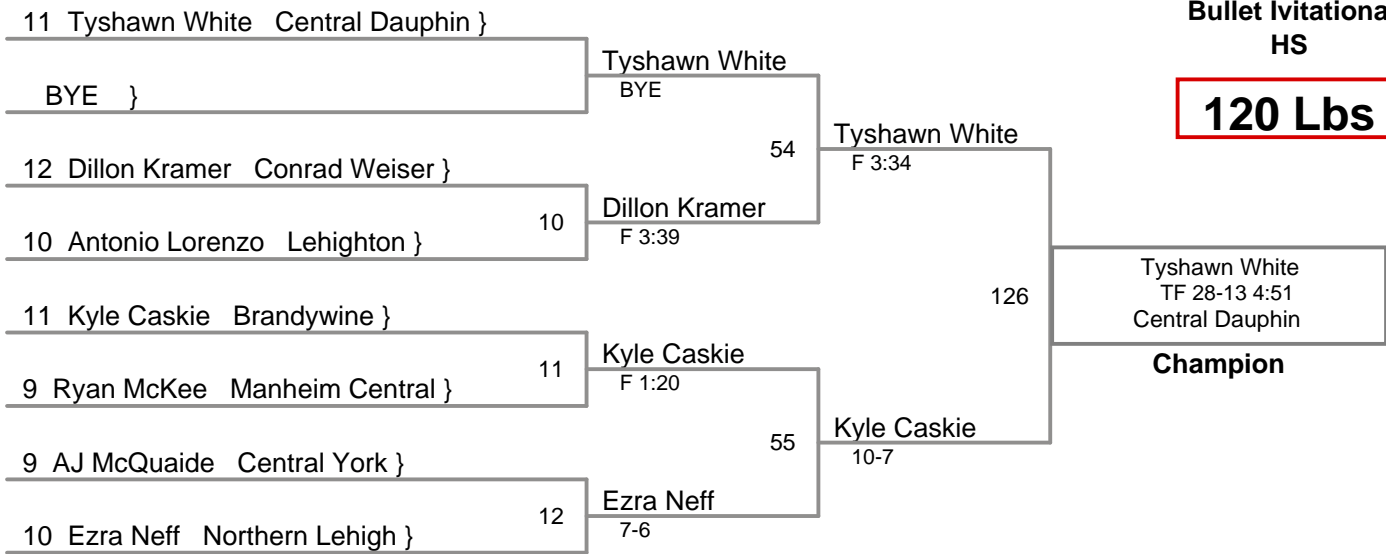

**Bullet Invitational
HS**

106 Lbs

**Bullet Invitational
HS**

113 Lbs

**Bullet Invitational
HS**

120 Lbs

**Bullet Invitational
HS**

126 Lbs