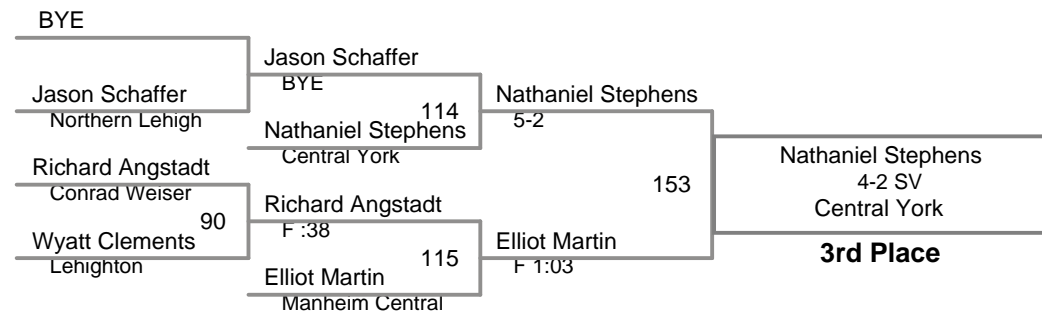

Manual Placement

**Bullet Invitational
HS**

195 Lbs

**Bullet Invitational
HS**

220 Lbs

**Bullet Invitational
HS**

285 Lbs