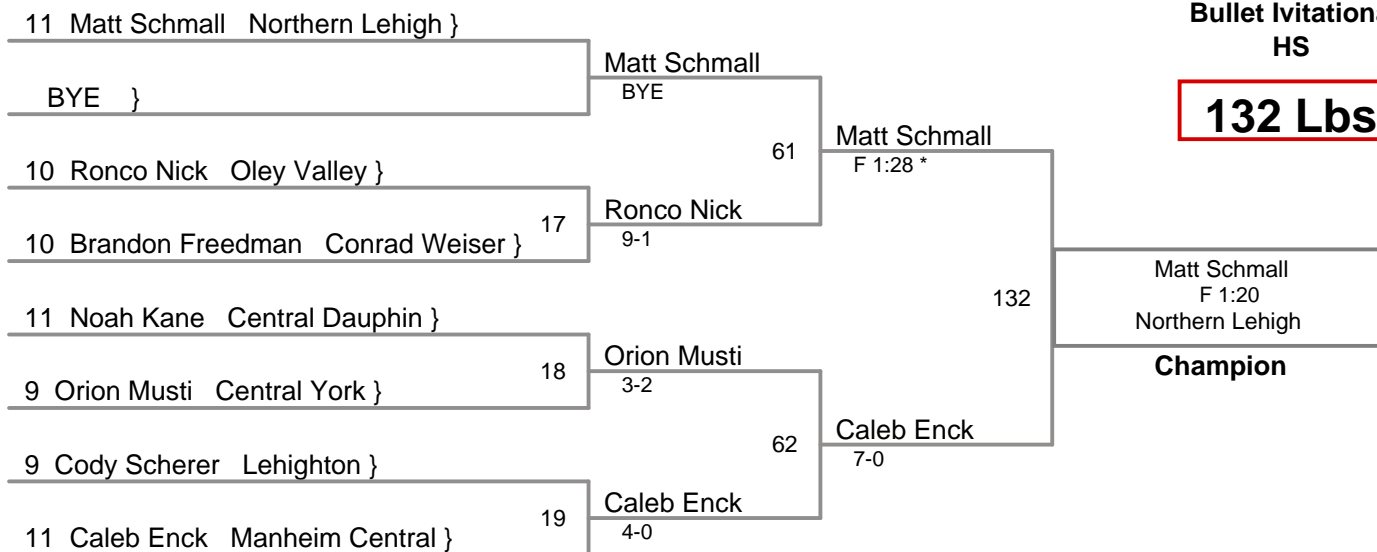

**Bullet Invitational
HS**

132 Lbs