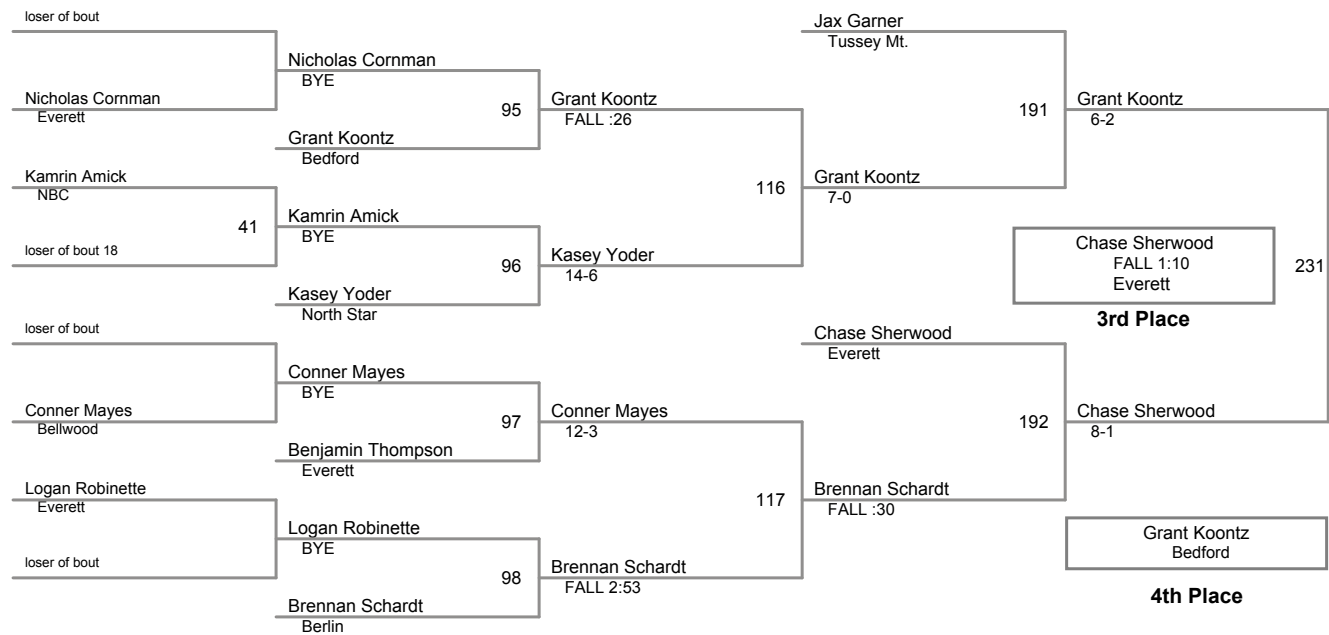

**Bloody Run Brawl  
6U**

**38 Lbs**

loser of bout

**Bloody Run Brawl  
6U**

**43 Lbs**

**Bloody Run Brawl  
6U**

**48 Lbs**

**Bloody Run Brawl  
6U**

**55 Lbs**

**Bloody Run Brawl  
6U**

**80 Lbs**