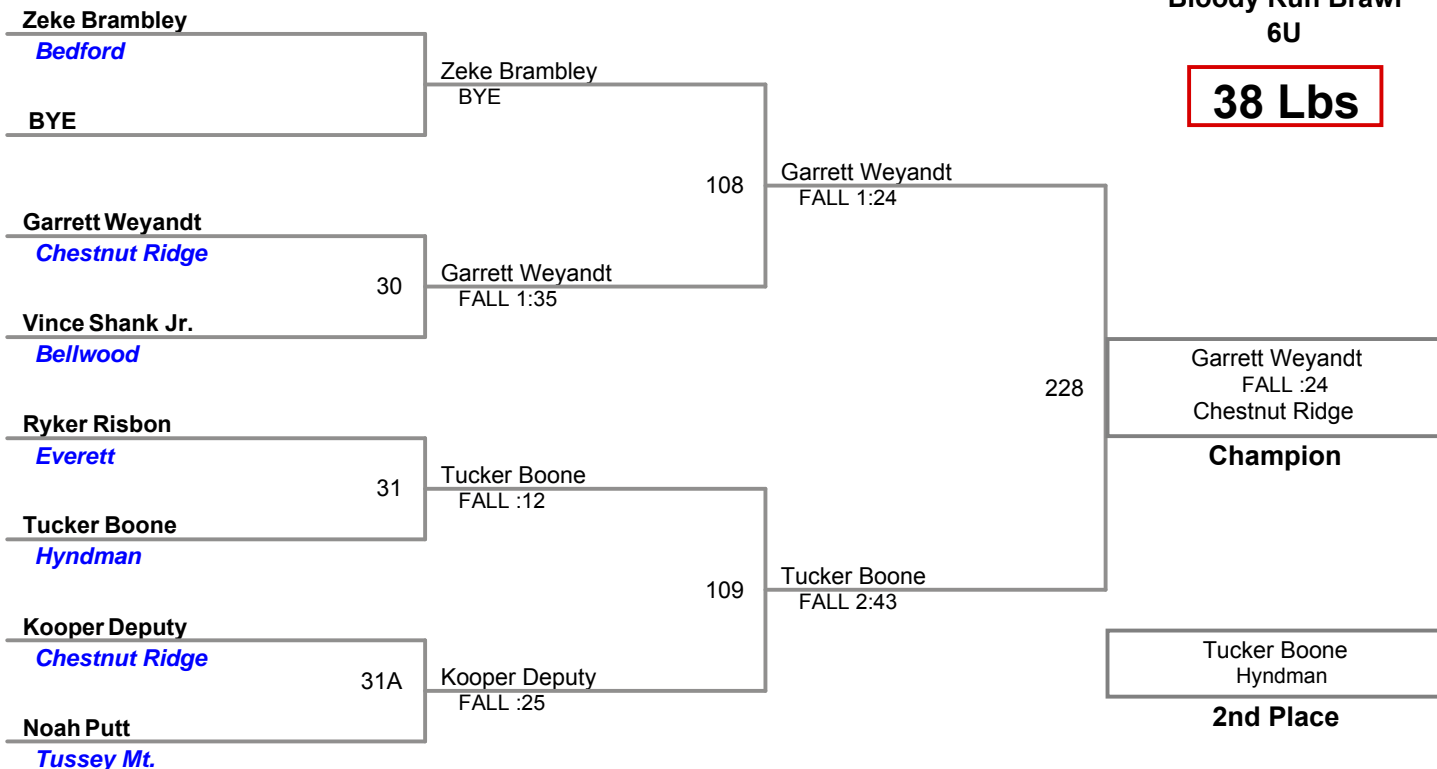

**Bloody Run Brawl  
6U**

**38 Lbs**

loser of bout

**Bloody Run Brawl  
6U**

**43 Lbs**

**Bloody Run Brawl  
6U**

**48 Lbs**

**Bloody Run Brawl  
6U**

**55 Lbs**

**Bloody Run Brawl  
6U**

**80 Lbs**