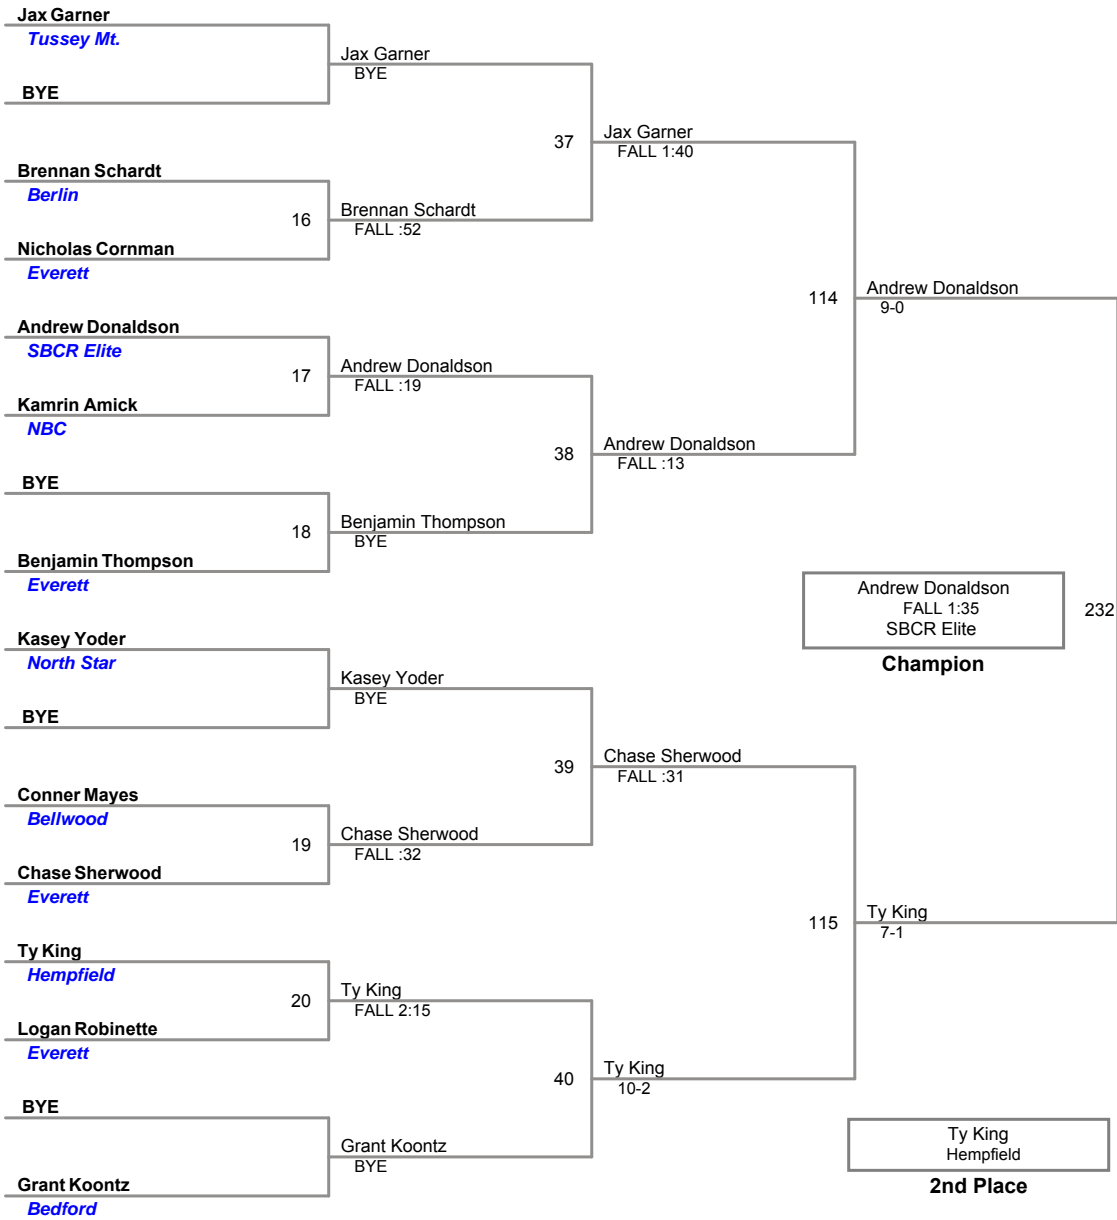

**Bloody Run Brawl  
6U**

**38 Lbs**

loser of bout

**Bloody Run Brawl  
6U**

**43 Lbs**

**Bloody Run Brawl  
6U**

**48 Lbs**

**Bloody Run Brawl  
6U**

**55 Lbs**

**Bloody Run Brawl  
6U**

**80 Lbs**