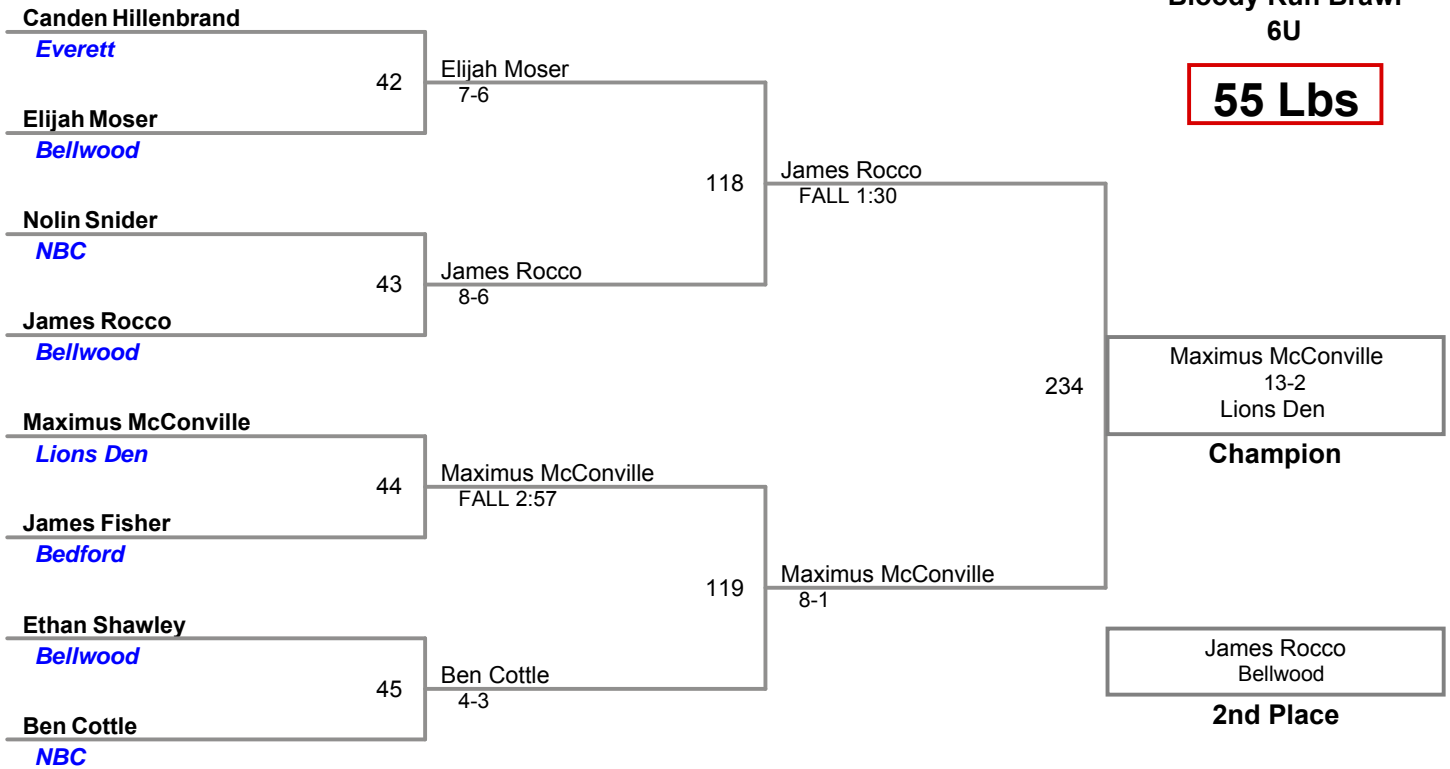

**Bloody Run Brawl  
6U**

**38 Lbs**

loser of bout

**Bloody Run Brawl  
6U**

**43 Lbs**

**Bloody Run Brawl  
6U**

**48 Lbs**

**Bloody Run Brawl  
6U**

**55 Lbs**

**Bloody Run Brawl  
6U**

**80 Lbs**