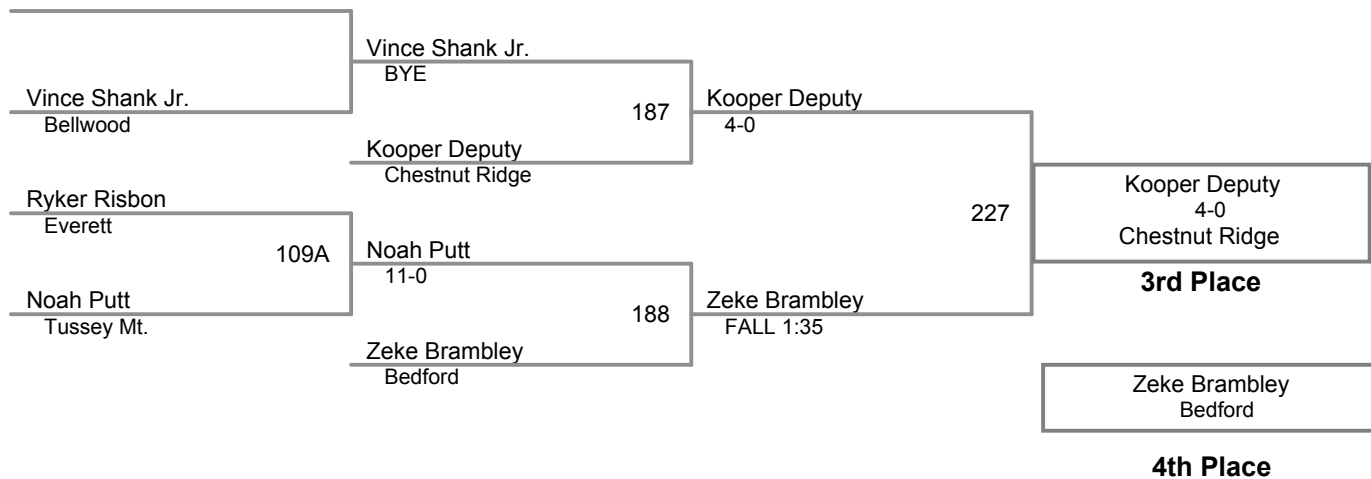

**Bloody Run Brawl  
6U**

**38 Lbs**

loser of bout

**Bloody Run Brawl  
6U**

**43 Lbs**

**Bloody Run Brawl  
6U**

**48 Lbs**

**Bloody Run Brawl  
6U**

**55 Lbs**

**Bloody Run Brawl  
6U**

**80 Lbs**