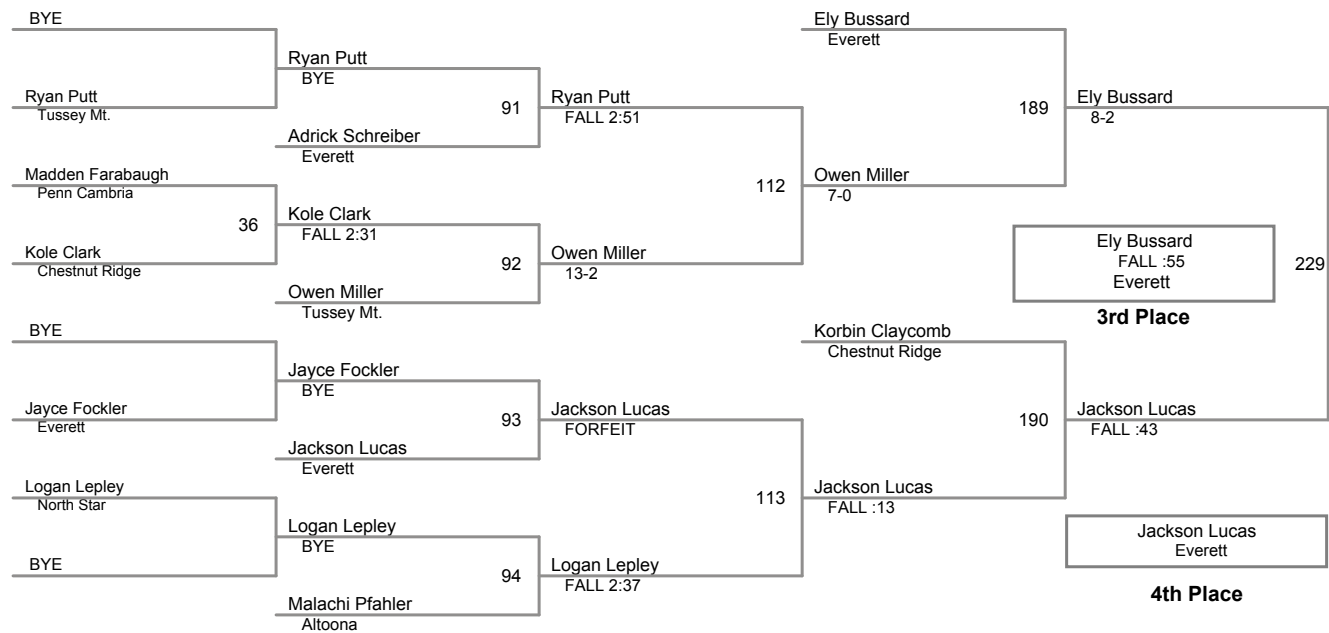

**Bloody Run Brawl  
6U**

**38 Lbs**

loser of bout

**Bloody Run Brawl  
6U**

**43 Lbs**

**Bloody Run Brawl  
6U**

**48 Lbs**

**Bloody Run Brawl  
6U**

**55 Lbs**

**Bloody Run Brawl  
6U**

**80 Lbs**