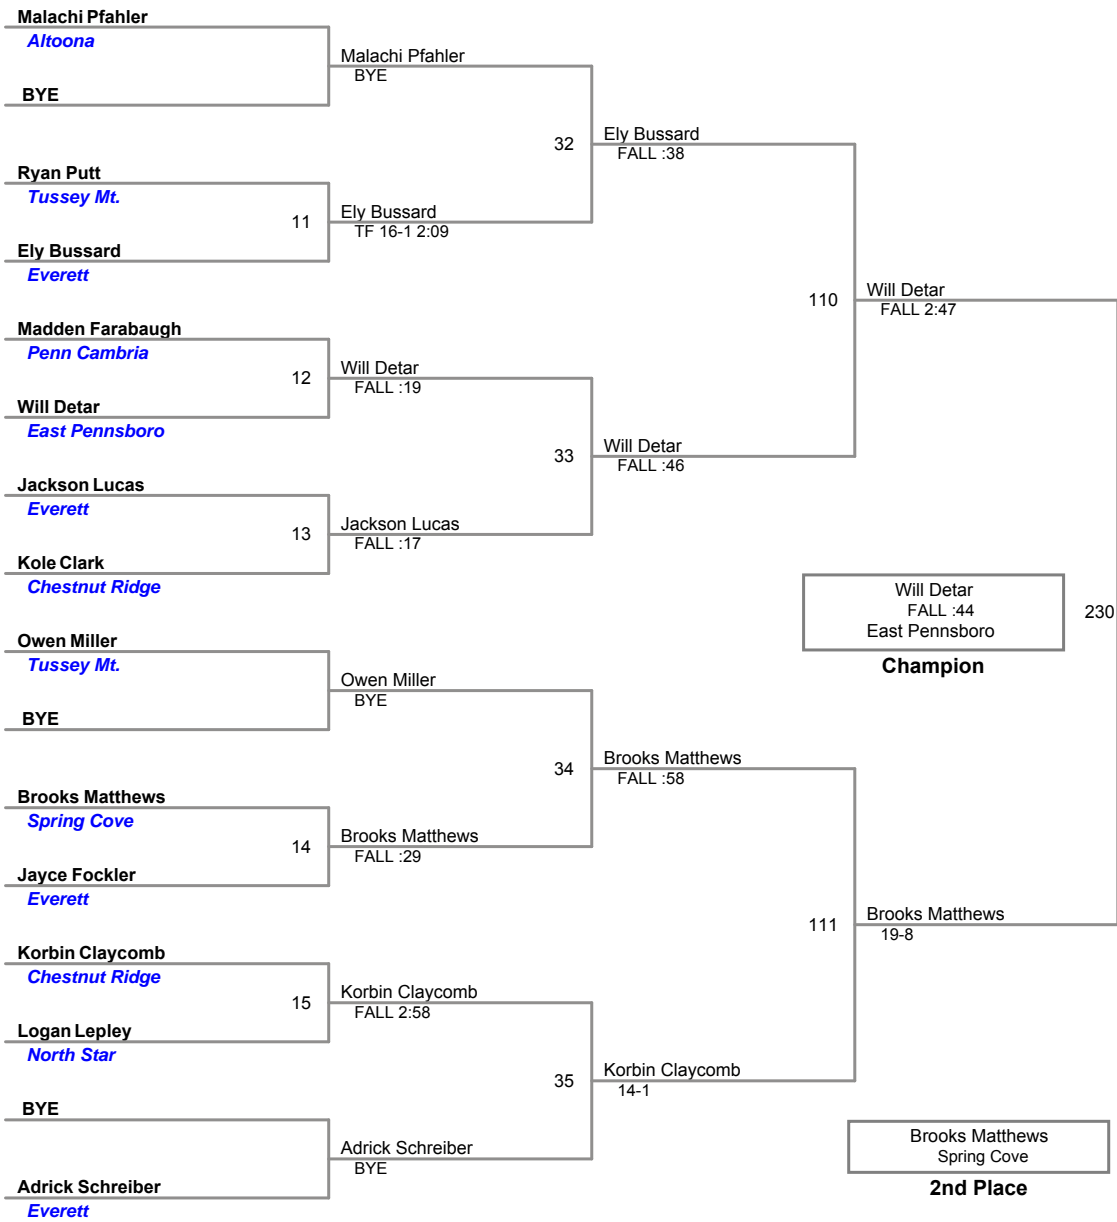

**Bloody Run Brawl  
6U**

**38 Lbs**

loser of bout

**Bloody Run Brawl  
6U**

**43 Lbs**

**Bloody Run Brawl  
6U**

**48 Lbs**

**Bloody Run Brawl  
6U**

**55 Lbs**

**Bloody Run Brawl  
6U**

**80 Lbs**