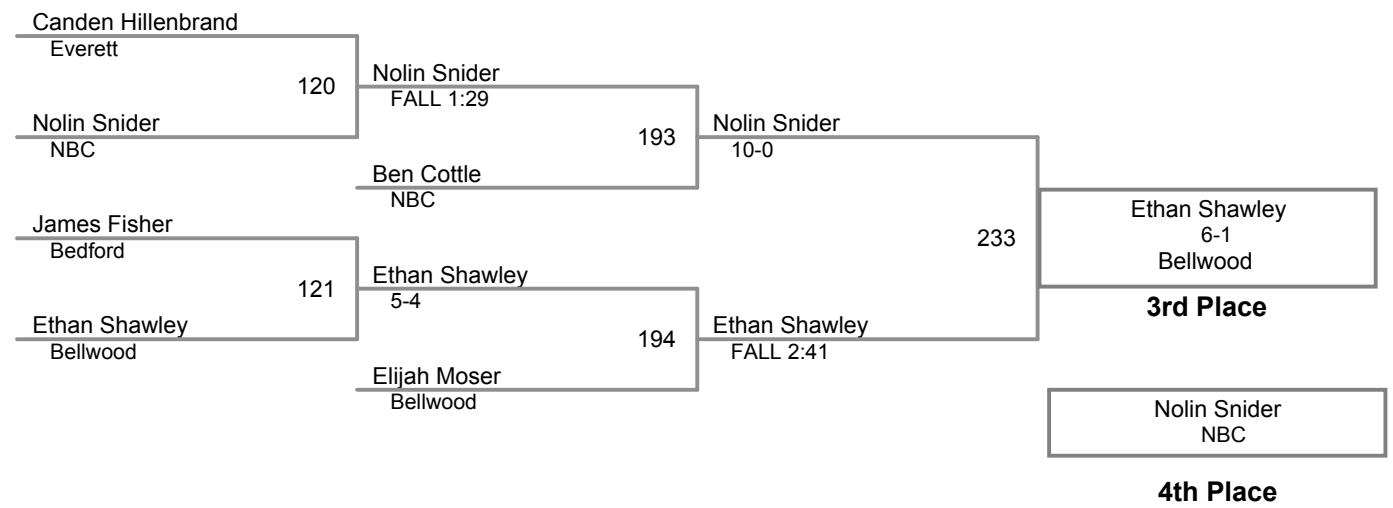

**Bloody Run Brawl  
6U**

**38 Lbs**

loser of bout

**Bloody Run Brawl  
6U**

**43 Lbs**

**Bloody Run Brawl  
6U**

**48 Lbs**

**Bloody Run Brawl  
6U**

**55 Lbs**

**Bloody Run Brawl  
6U**

**80 Lbs**