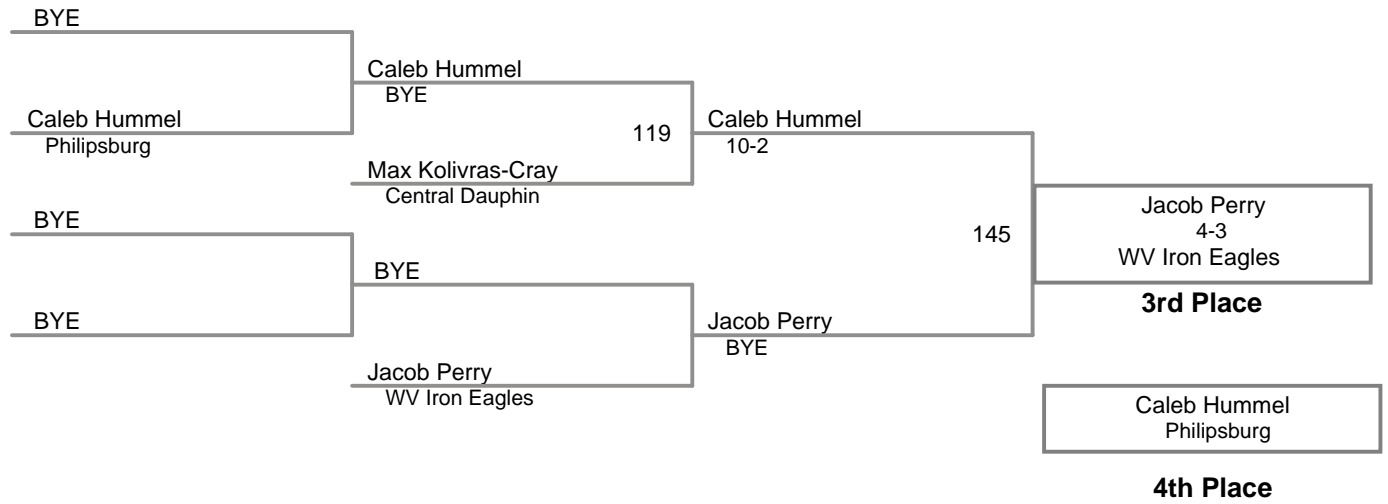

**PYW Top 100 PM
8U**

45 Lbs

50 Lbs

**PYW Top 100 PM
8U**

55 Lbs

**PYW Top 100 PM
8U**

60 Lbs

**PYW Top 100 PM
8U**

65 Lbs

PYW Top 100 PM
8U

70 Lbs

**PYW Top 100 PM
8U**

75 Lbs