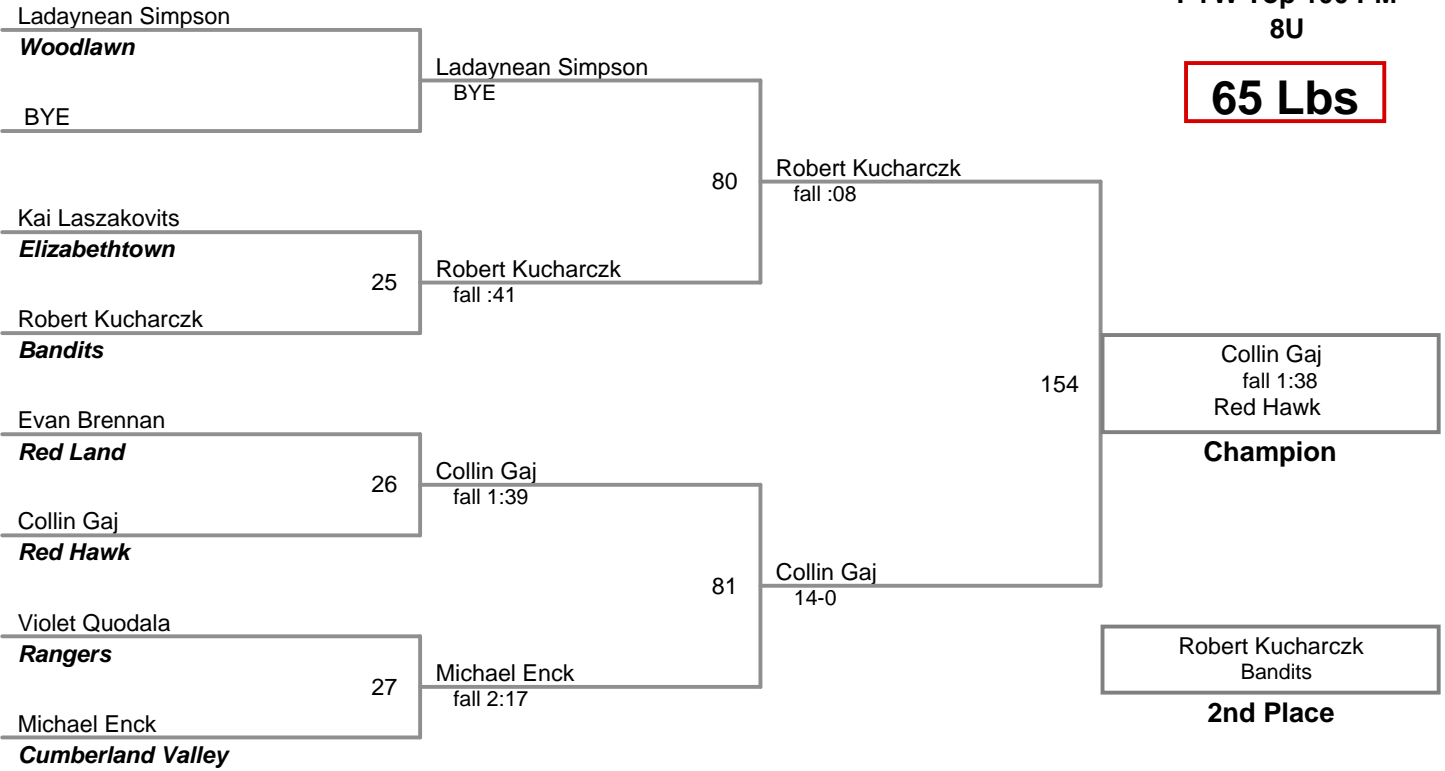

**PYW Top 100 PM
8U**

45 Lbs

50 Lbs

**PYW Top 100 PM
8U**

55 Lbs

**PYW Top 100 PM
8U**

60 Lbs

**PYW Top 100 PM
8U**

65 Lbs

PYW Top 100 PM
8U

70 Lbs

**PYW Top 100 PM
8U**

75 Lbs