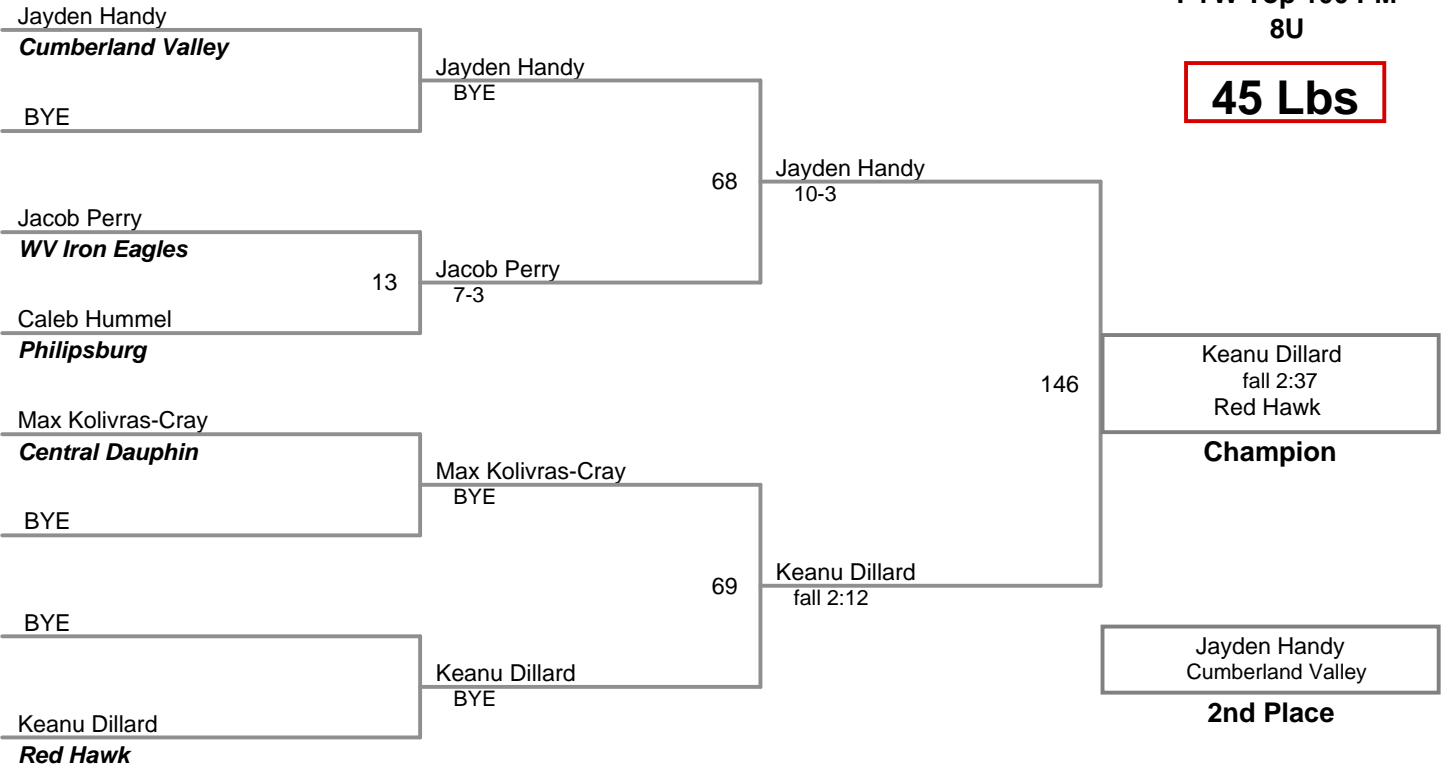

**PYW Top 100 PM
8U**

45 Lbs

50 Lbs

**PYW Top 100 PM
8U**

55 Lbs

**PYW Top 100 PM
8U**

60 Lbs

**PYW Top 100 PM
8U**

65 Lbs

PYW Top 100 PM
8U

70 Lbs

**PYW Top 100 PM
8U**

75 Lbs