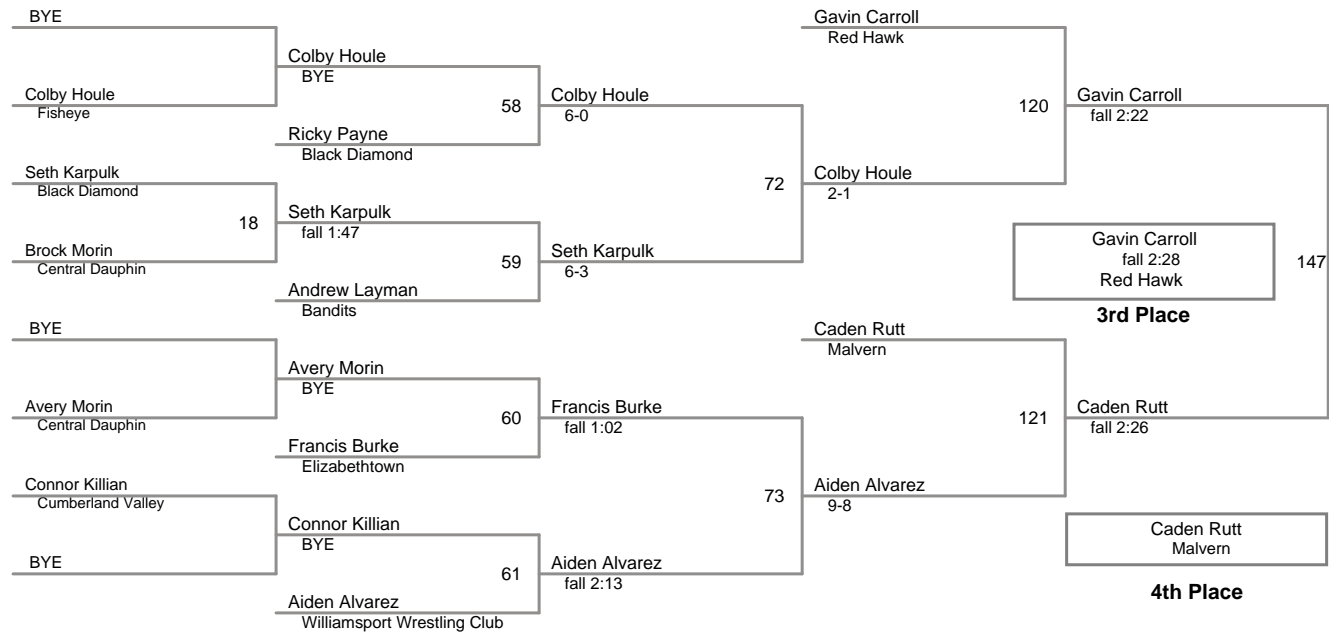

**PYW Top 100 PM
8U**

45 Lbs

50 Lbs

**PYW Top 100 PM
8U**

55 Lbs

**PYW Top 100 PM
8U**

60 Lbs

**PYW Top 100 PM
8U**

65 Lbs

PYW Top 100 PM
8U

70 Lbs

**PYW Top 100 PM
8U**

75 Lbs