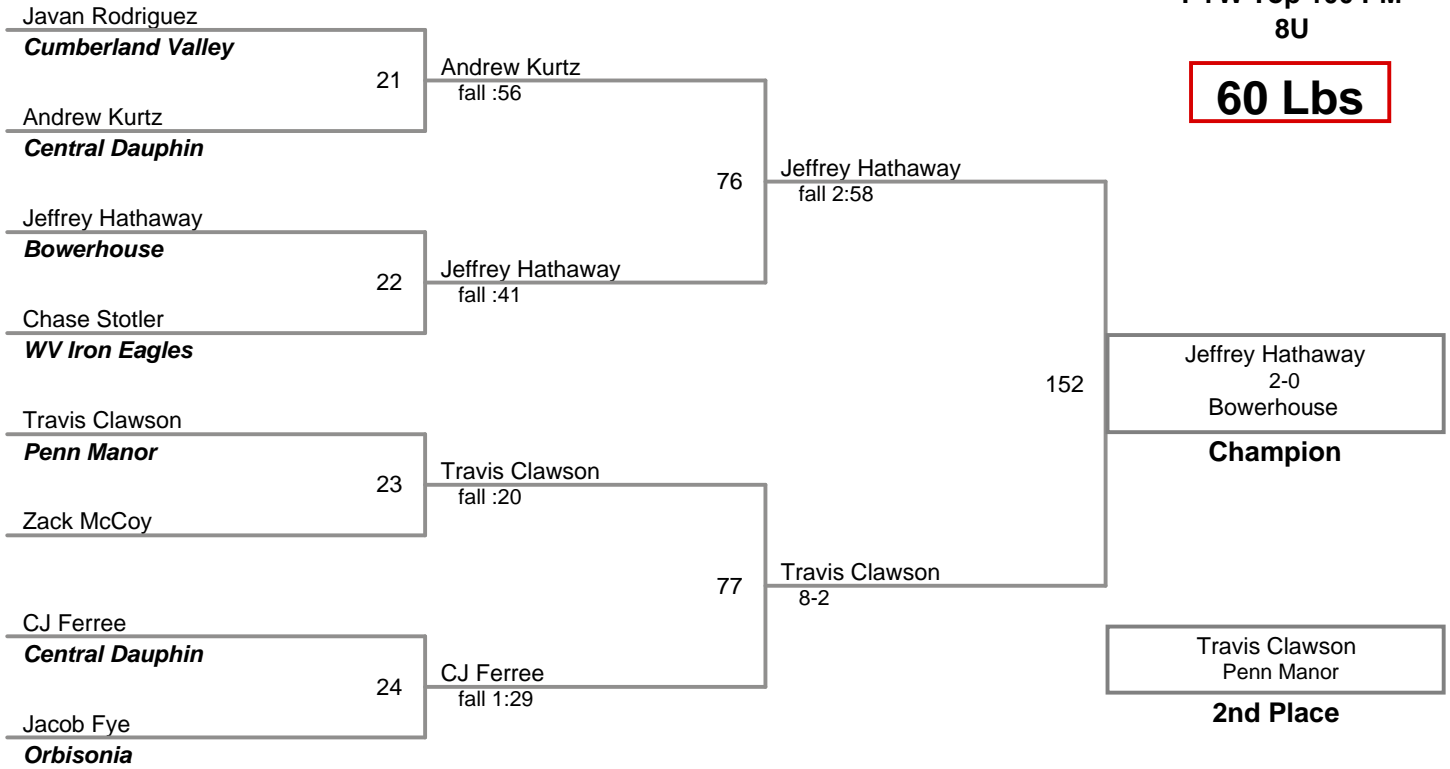

**PYW Top 100 PM
8U**

45 Lbs

50 Lbs

**PYW Top 100 PM
8U**

55 Lbs

**PYW Top 100 PM
8U**

60 Lbs

**PYW Top 100 PM
8U**

65 Lbs

PYW Top 100 PM
8U

70 Lbs

**PYW Top 100 PM
8U**

75 Lbs