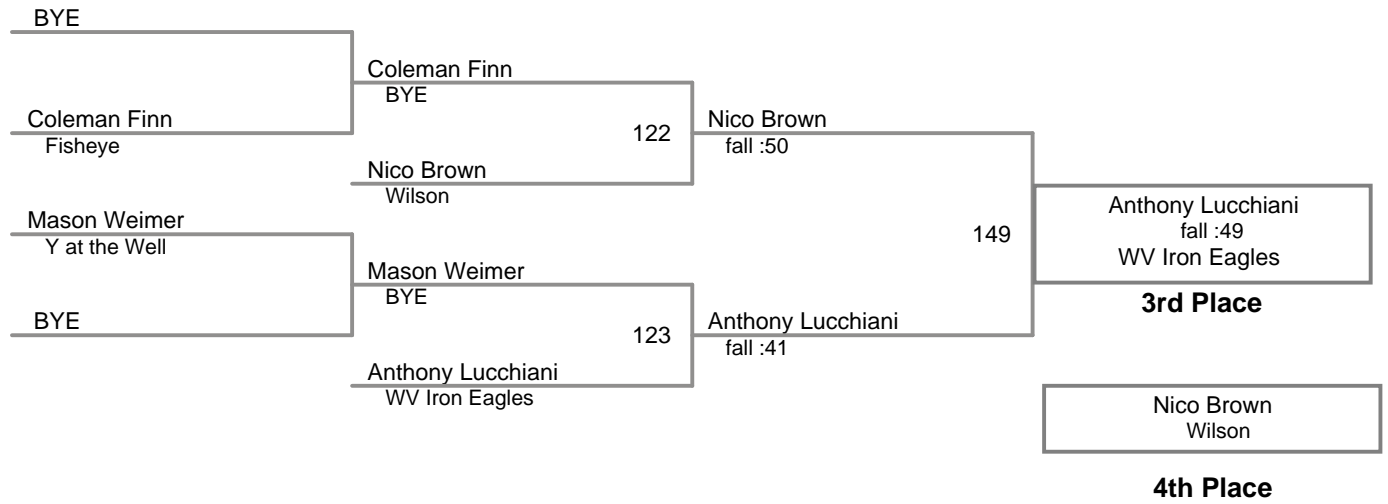

**PYW Top 100 PM
8U**

45 Lbs

50 Lbs

**PYW Top 100 PM
8U**

55 Lbs

**PYW Top 100 PM
8U**

60 Lbs

**PYW Top 100 PM
8U**

65 Lbs

PYW Top 100 PM
8U

70 Lbs

**PYW Top 100 PM
8U**

75 Lbs