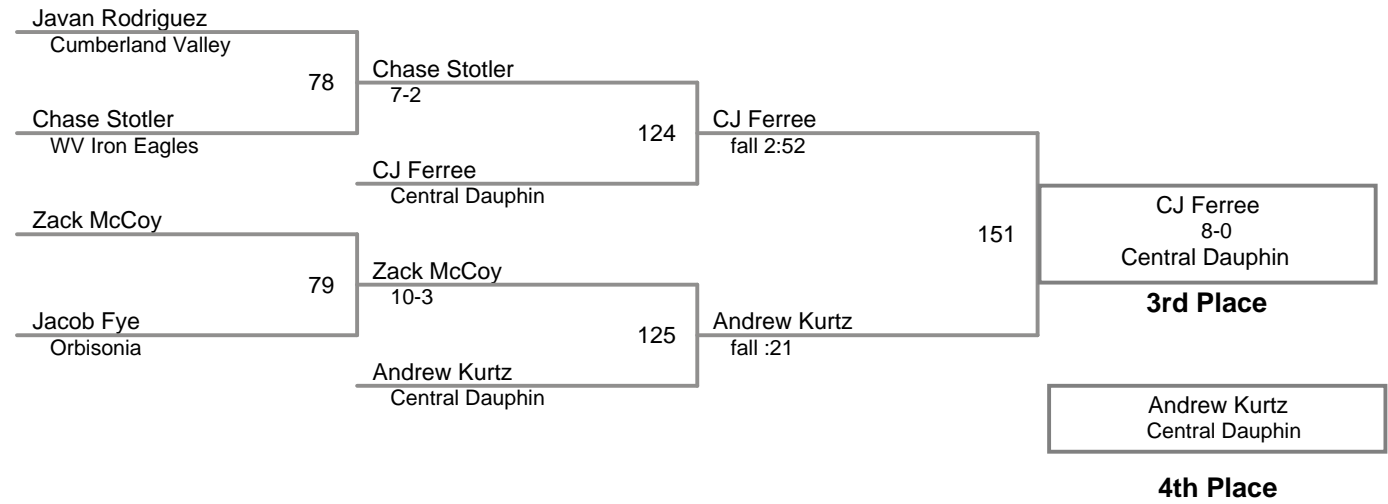

**PYW Top 100 PM
8U**

45 Lbs

50 Lbs

**PYW Top 100 PM
8U**

55 Lbs

**PYW Top 100 PM
8U**

60 Lbs

**PYW Top 100 PM
8U**

65 Lbs

PYW Top 100 PM
8U

70 Lbs

**PYW Top 100 PM
8U**

75 Lbs