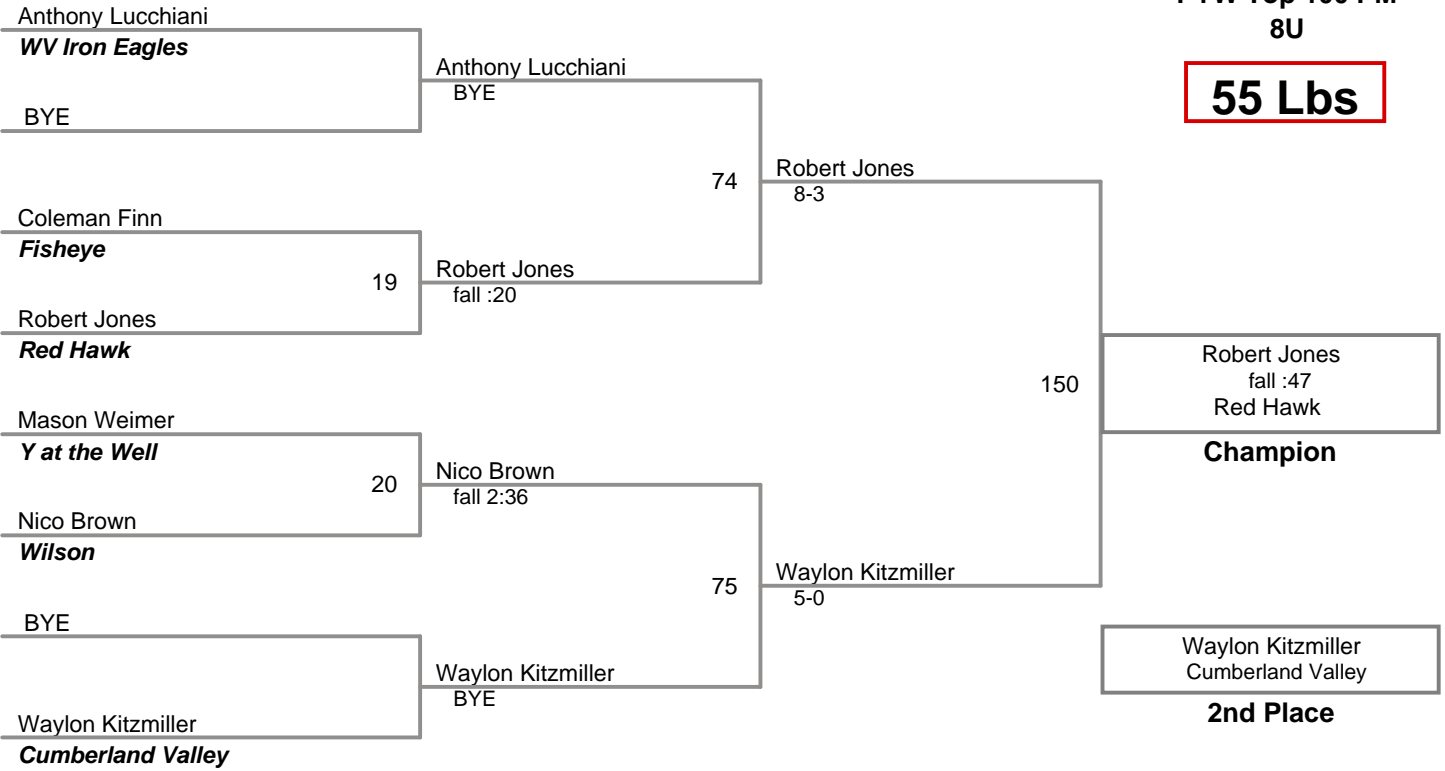

**PYW Top 100 PM
8U**

45 Lbs

50 Lbs

**PYW Top 100 PM
8U**

55 Lbs

**PYW Top 100 PM
8U**

60 Lbs

**PYW Top 100 PM
8U**

65 Lbs

PYW Top 100 PM
8U

70 Lbs

**PYW Top 100 PM
8U**

75 Lbs