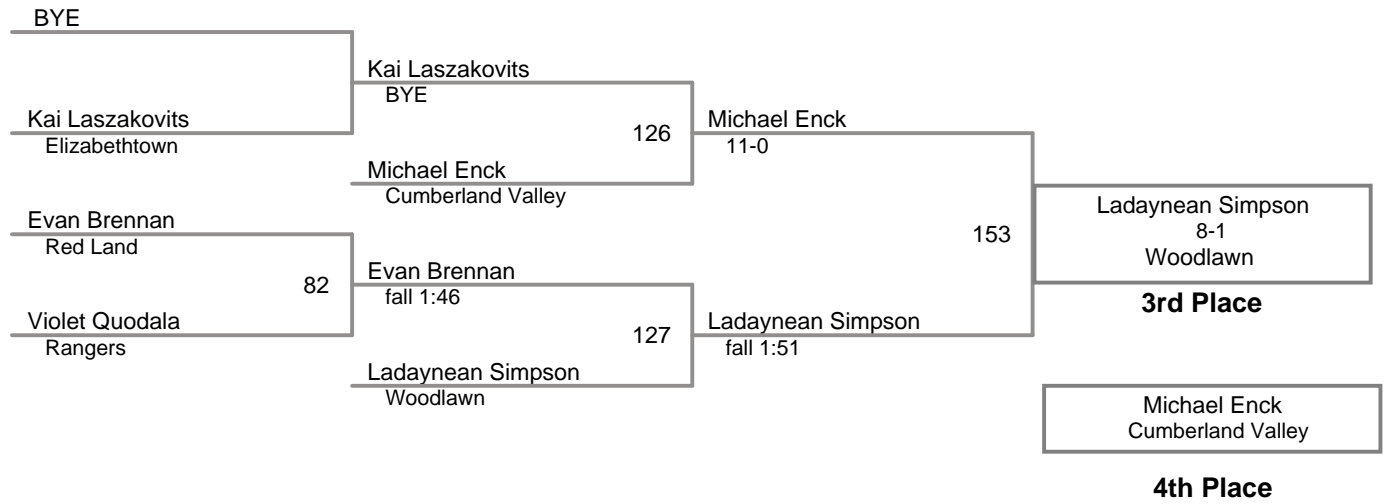

**PYW Top 100 PM
8U**

45 Lbs

50 Lbs

**PYW Top 100 PM
8U**

55 Lbs

**PYW Top 100 PM
8U**

60 Lbs

**PYW Top 100 PM
8U**

65 Lbs

PYW Top 100 PM
8U

70 Lbs

**PYW Top 100 PM
8U**

75 Lbs