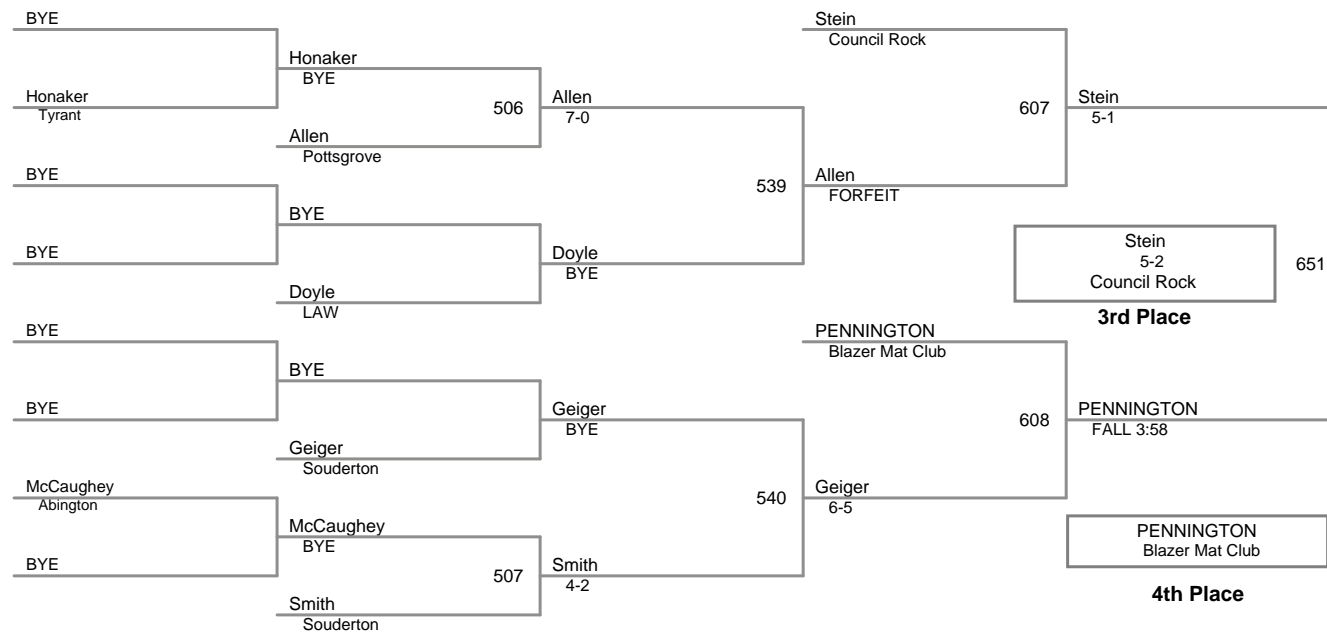

**BIG RED CLASSIC  
U10**

**55 Lbs**

**BIG RED CLASSIC  
U10**

**60 Lbs**

**BIG RED CLASSIC  
U10**

**65 Lbs**

**BIG RED CLASSIC  
U10**

**70 Lbs**

**BIG RED CLASSIC  
U10**

**75 Lbs**

**BIG RED CLASSIC  
U10**

**80 Lbs**

**BIG RED CLASSIC  
U10**

**85 Lbs**

**BIG RED CLASSIC  
U10**

**100 Lbs**