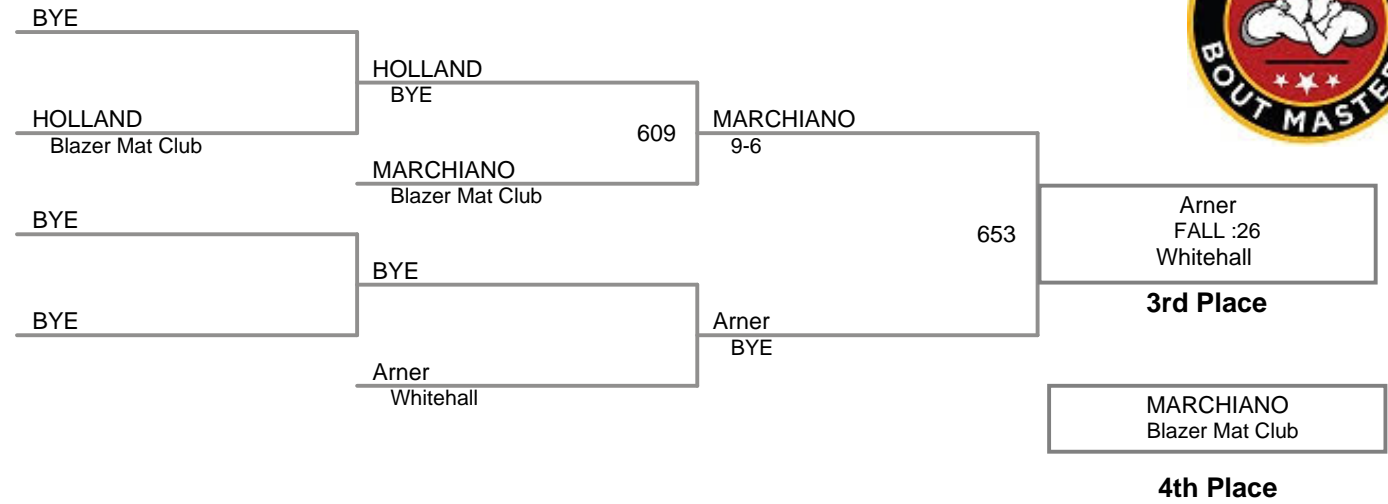

**BIG RED CLASSIC  
U10**

**55 Lbs**

**BIG RED CLASSIC  
U10**

**60 Lbs**

**BIG RED CLASSIC  
U10**

**65 Lbs**

**BIG RED CLASSIC  
U10**

**70 Lbs**

**BIG RED CLASSIC  
U10**

**75 Lbs**

**BIG RED CLASSIC  
U10**

**80 Lbs**

**BIG RED CLASSIC  
U10**

**85 Lbs**

**BIG RED CLASSIC  
U10**

**100 Lbs**