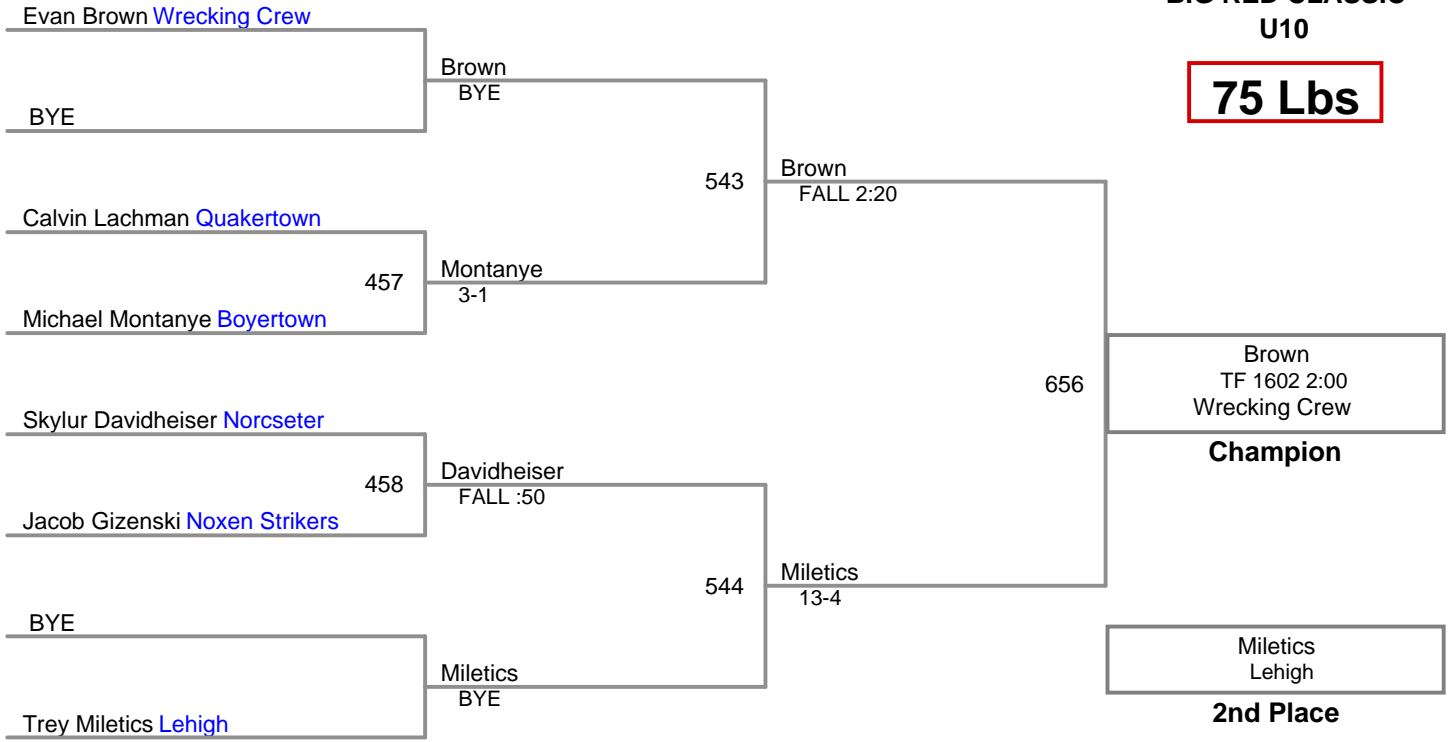

**BIG RED CLASSIC  
U10**

**55 Lbs**

**BIG RED CLASSIC  
U10**

**60 Lbs**

**BIG RED CLASSIC  
U10**

**65 Lbs**

**BIG RED CLASSIC  
U10**

**70 Lbs**

**BIG RED CLASSIC  
U10**

**75 Lbs**

**BIG RED CLASSIC  
U10**

**80 Lbs**

**BIG RED CLASSIC  
U10**

**85 Lbs**

**BIG RED CLASSIC  
U10**

**100 Lbs**