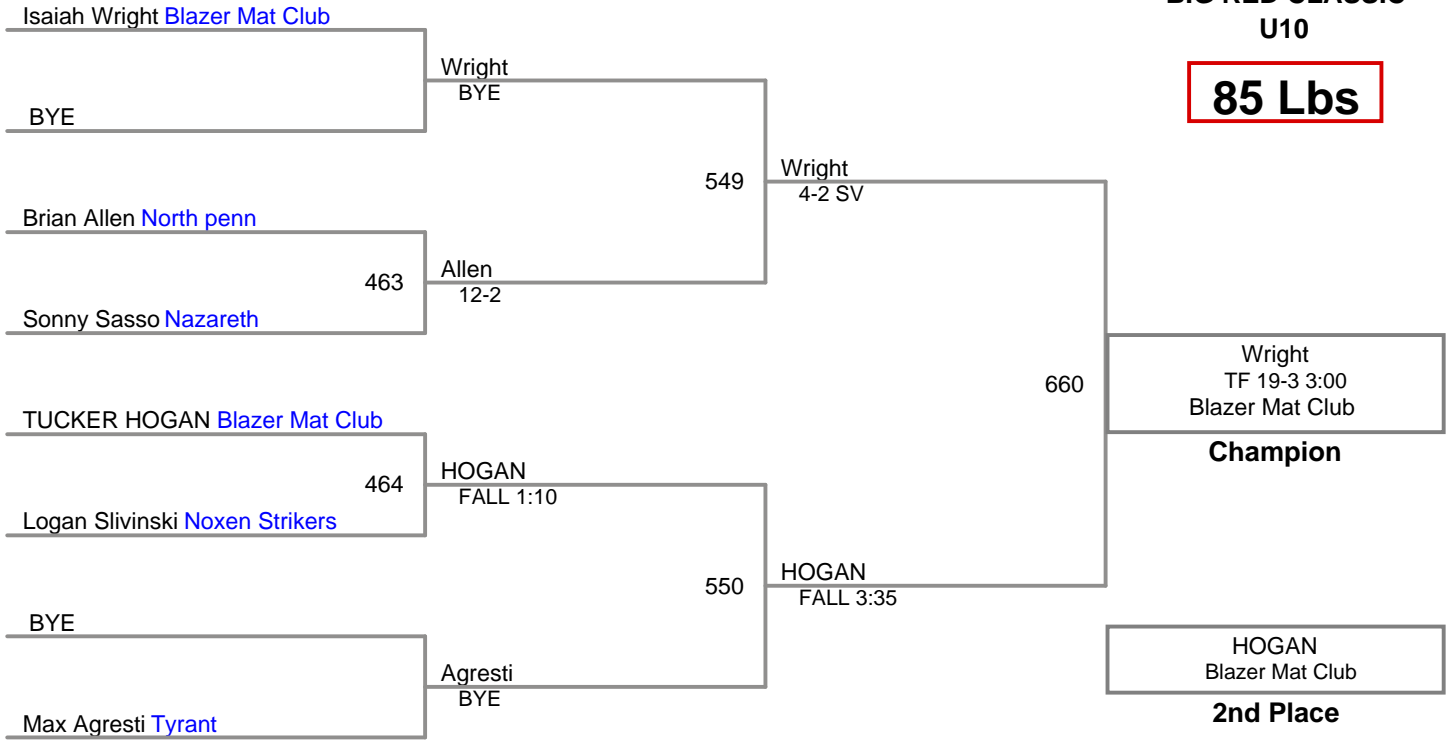

**BIG RED CLASSIC  
U10**

**55 Lbs**

**BIG RED CLASSIC  
U10**

**60 Lbs**

**BIG RED CLASSIC  
U10**

**65 Lbs**

**BIG RED CLASSIC  
U10**

**70 Lbs**

**BIG RED CLASSIC  
U10**

**75 Lbs**

**BIG RED CLASSIC  
U10**

**80 Lbs**

**BIG RED CLASSIC  
U10**

**85 Lbs**

**BIG RED CLASSIC  
U10**

**100 Lbs**