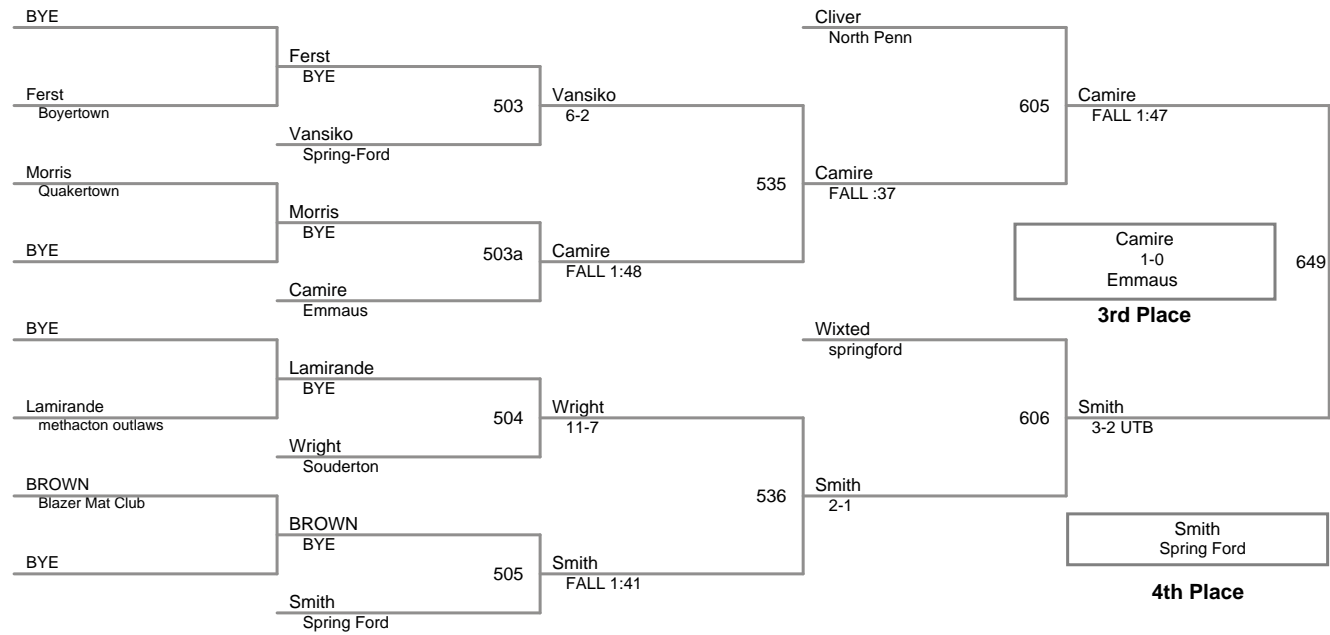

**BIG RED CLASSIC  
U10**

**55 Lbs**

**BIG RED CLASSIC  
U10**

**60 Lbs**

**BIG RED CLASSIC  
U10**

**65 Lbs**

**BIG RED CLASSIC  
U10**

**70 Lbs**

**BIG RED CLASSIC  
U10**

**75 Lbs**

**BIG RED CLASSIC  
U10**

**80 Lbs**

**BIG RED CLASSIC  
U10**

**85 Lbs**

**BIG RED CLASSIC  
U10**

**100 Lbs**