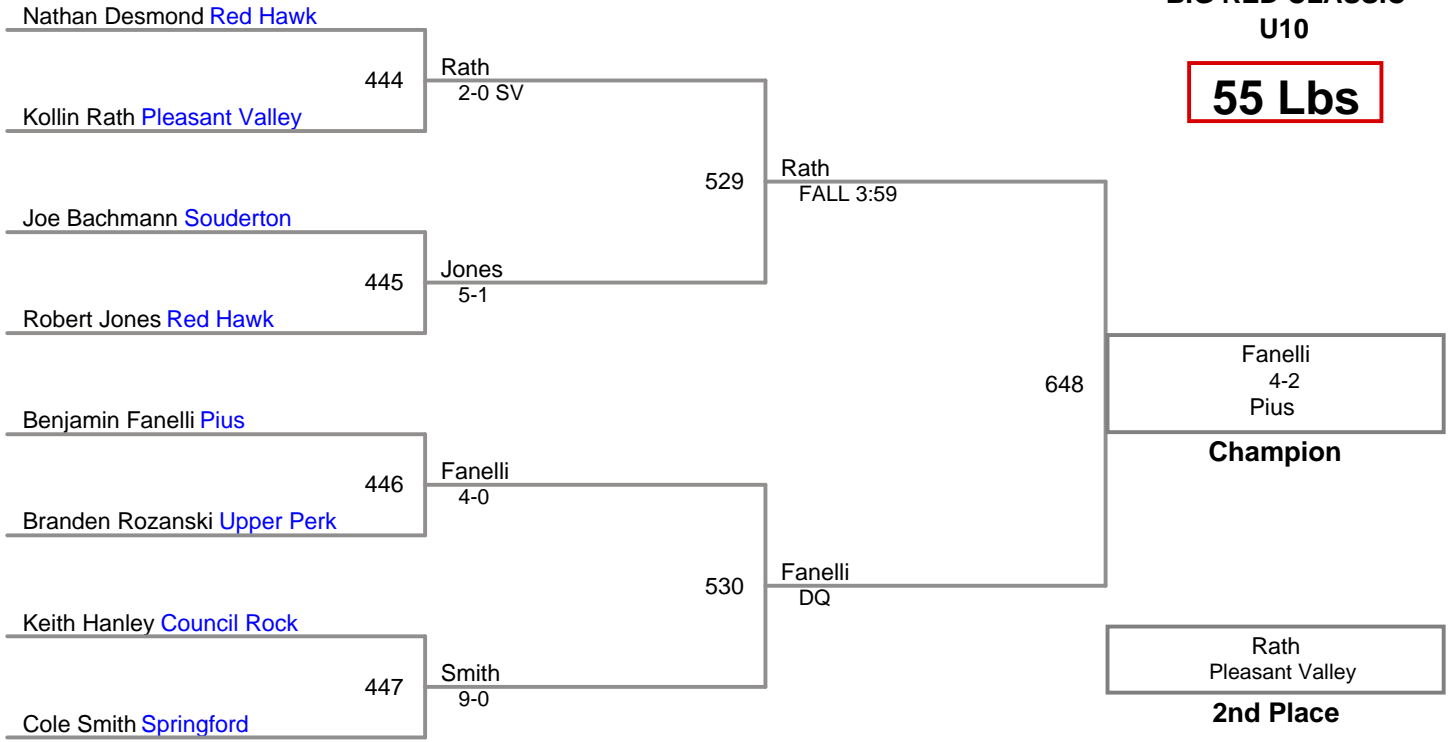

**BIG RED CLASSIC  
U10**

**55 Lbs**

**BIG RED CLASSIC  
U10**

**60 Lbs**

**BIG RED CLASSIC  
U10**

**65 Lbs**

**BIG RED CLASSIC  
U10**

**70 Lbs**

**BIG RED CLASSIC  
U10**

**75 Lbs**

**BIG RED CLASSIC  
U10**

**80 Lbs**

**BIG RED CLASSIC  
U10**

**85 Lbs**

**BIG RED CLASSIC  
U10**

**100 Lbs**