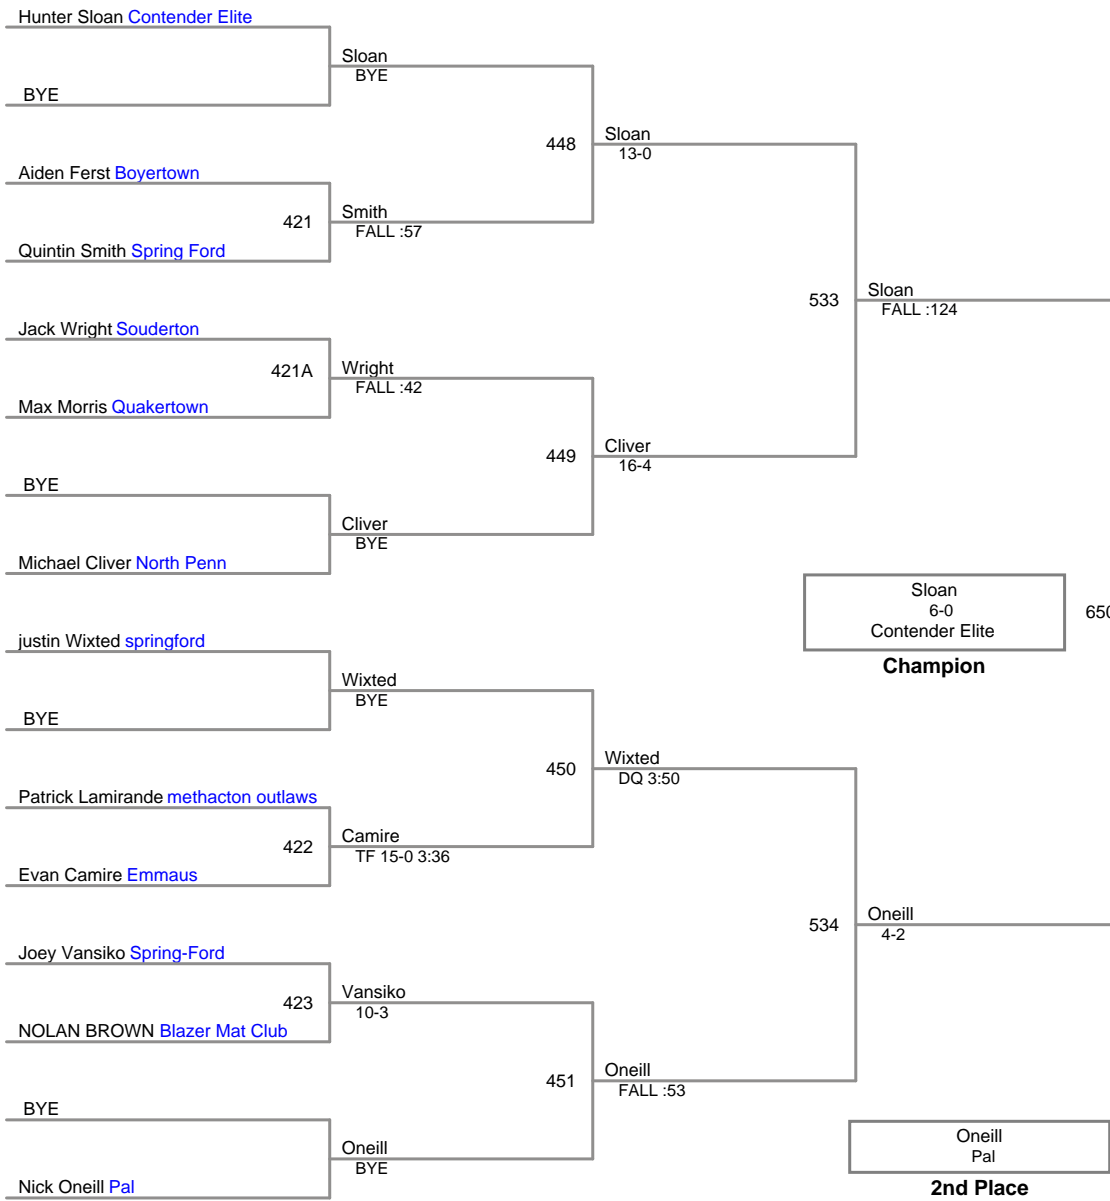

**BIG RED CLASSIC  
U10**

**55 Lbs**

**BIG RED CLASSIC  
U10**

**60 Lbs**

**BIG RED CLASSIC  
U10**

**65 Lbs**

**BIG RED CLASSIC  
U10**

**70 Lbs**

**BIG RED CLASSIC  
U10**

**75 Lbs**

**BIG RED CLASSIC  
U10**

**80 Lbs**

**BIG RED CLASSIC  
U10**

**85 Lbs**

**BIG RED CLASSIC  
U10**

**100 Lbs**