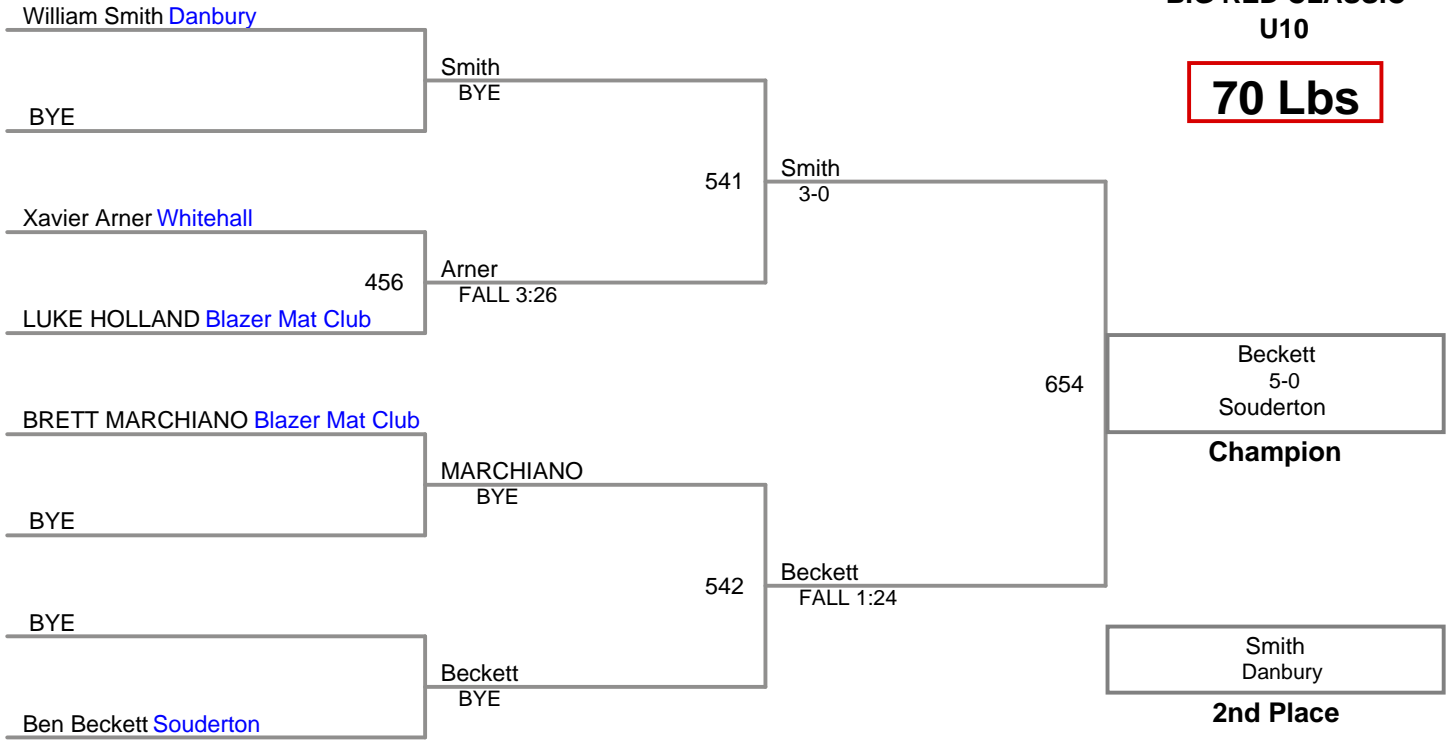

**BIG RED CLASSIC  
U10**

**55 Lbs**

**BIG RED CLASSIC  
U10**

**60 Lbs**

**BIG RED CLASSIC  
U10**

**65 Lbs**

**BIG RED CLASSIC  
U10**

**70 Lbs**

**BIG RED CLASSIC  
U10**

**75 Lbs**

**BIG RED CLASSIC  
U10**

**80 Lbs**

**BIG RED CLASSIC  
U10**

**85 Lbs**

**BIG RED CLASSIC  
U10**

**100 Lbs**