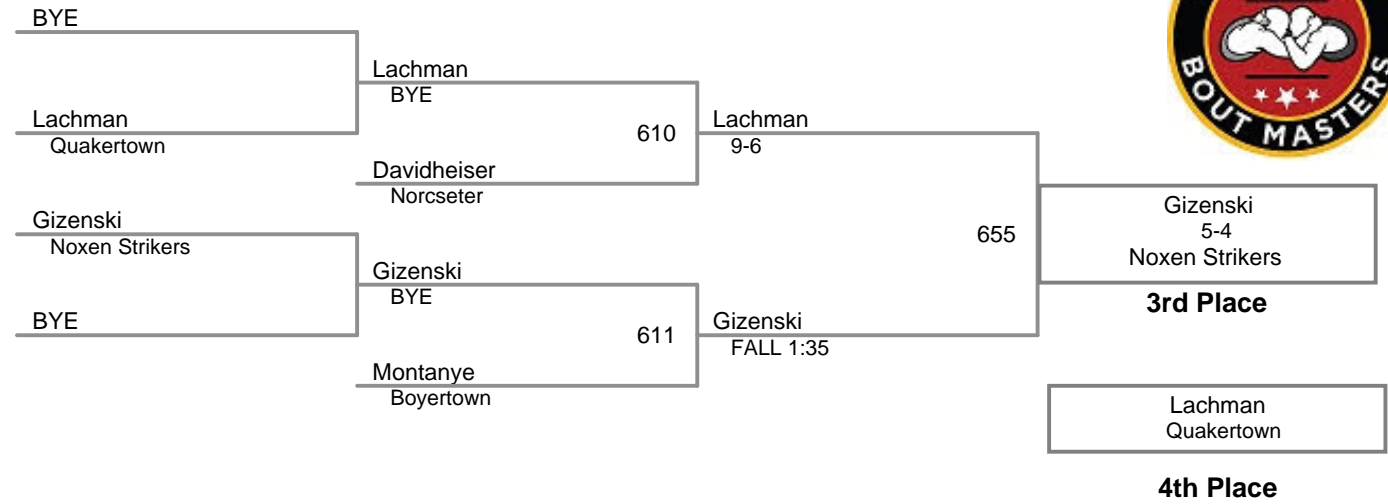

**BIG RED CLASSIC  
U10**

**55 Lbs**

**BIG RED CLASSIC  
U10**

**60 Lbs**

**BIG RED CLASSIC  
U10**

**65 Lbs**

**BIG RED CLASSIC  
U10**

**70 Lbs**

**BIG RED CLASSIC  
U10**

**75 Lbs**

**BIG RED CLASSIC  
U10**

**80 Lbs**

**BIG RED CLASSIC  
U10**

**85 Lbs**

**BIG RED CLASSIC  
U10**

**100 Lbs**