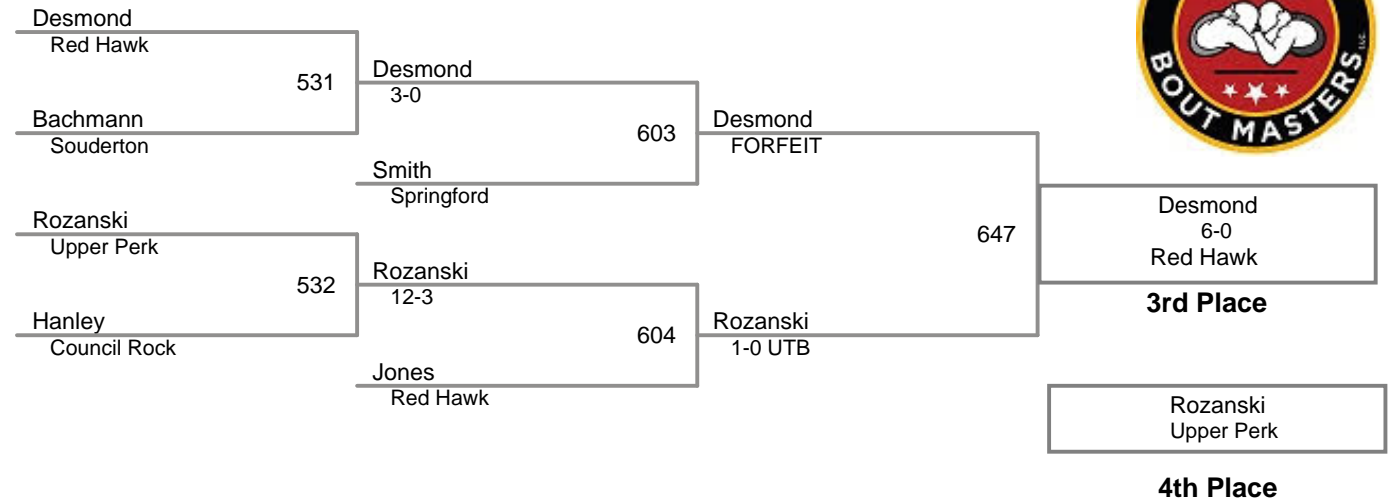

**BIG RED CLASSIC  
U10**

**55 Lbs**

**BIG RED CLASSIC  
U10**

**60 Lbs**

**BIG RED CLASSIC  
U10**

**65 Lbs**

**BIG RED CLASSIC  
U10**

**70 Lbs**

**BIG RED CLASSIC  
U10**

**75 Lbs**

**BIG RED CLASSIC  
U10**

**80 Lbs**

**BIG RED CLASSIC  
U10**

**85 Lbs**

**BIG RED CLASSIC  
U10**

**100 Lbs**