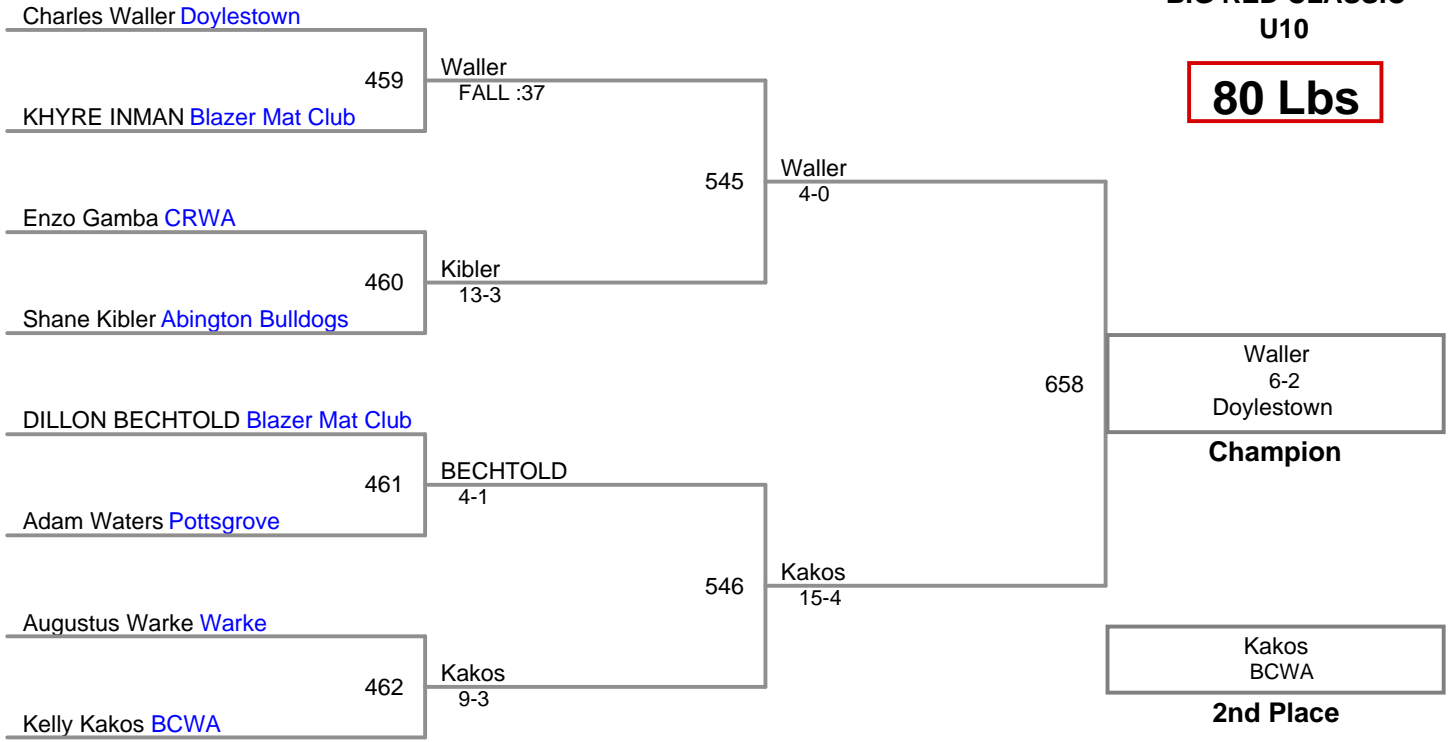

**BIG RED CLASSIC  
U10**

**55 Lbs**

**BIG RED CLASSIC  
U10**

**60 Lbs**

**BIG RED CLASSIC  
U10**

**65 Lbs**

**BIG RED CLASSIC  
U10**

**70 Lbs**

**BIG RED CLASSIC  
U10**

**75 Lbs**

**BIG RED CLASSIC  
U10**

**80 Lbs**

**BIG RED CLASSIC  
U10**

**85 Lbs**

**BIG RED CLASSIC  
U10**

**100 Lbs**