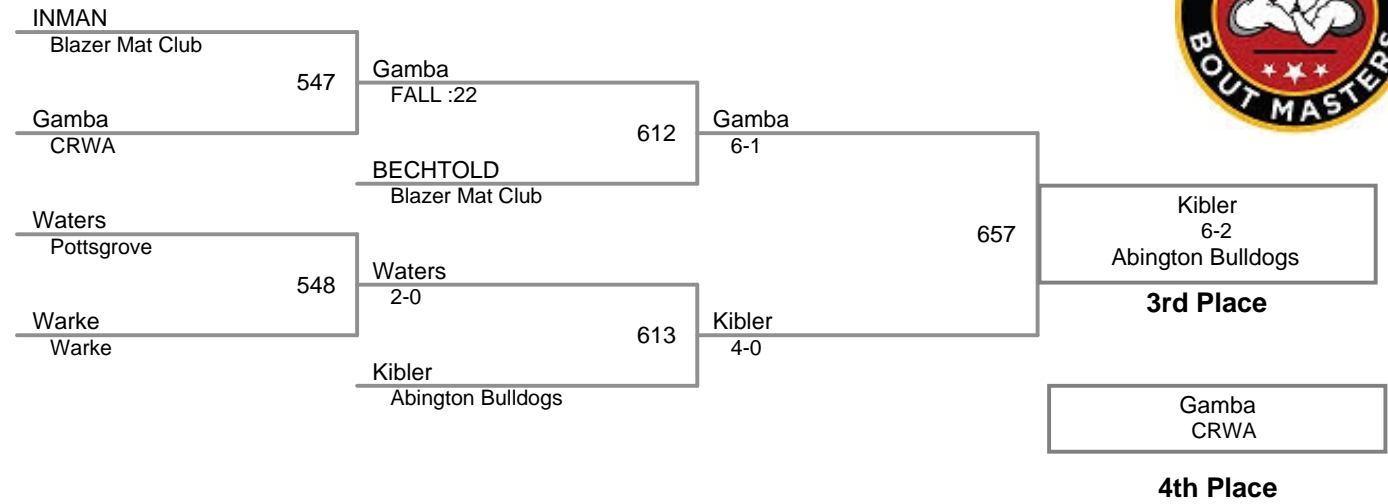

**BIG RED CLASSIC  
U10**

**55 Lbs**

**BIG RED CLASSIC  
U10**

**60 Lbs**

**BIG RED CLASSIC  
U10**

**65 Lbs**

**BIG RED CLASSIC  
U10**

**70 Lbs**

**BIG RED CLASSIC  
U10**

**75 Lbs**

**BIG RED CLASSIC  
U10**

**80 Lbs**

**BIG RED CLASSIC  
U10**

**85 Lbs**

**BIG RED CLASSIC  
U10**

**100 Lbs**