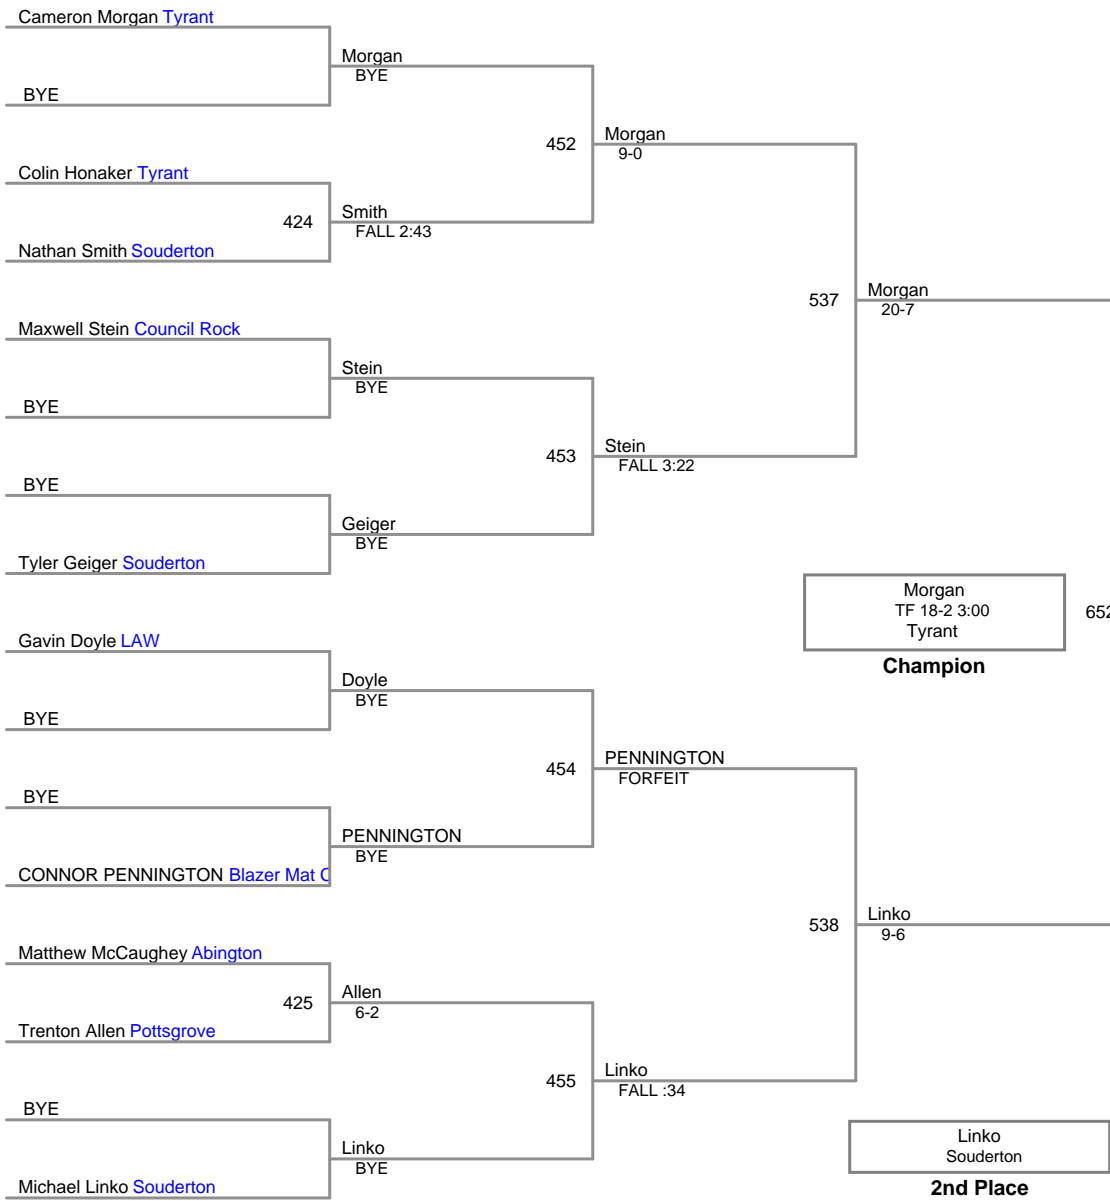

**BIG RED CLASSIC  
U10**

**55 Lbs**

**BIG RED CLASSIC  
U10**

**60 Lbs**

**BIG RED CLASSIC  
U10**

**65 Lbs**

**BIG RED CLASSIC  
U10**

**70 Lbs**

**BIG RED CLASSIC  
U10**

**75 Lbs**

**BIG RED CLASSIC  
U10**

**80 Lbs**

**BIG RED CLASSIC  
U10**

**85 Lbs**

**BIG RED CLASSIC  
U10**

**100 Lbs**