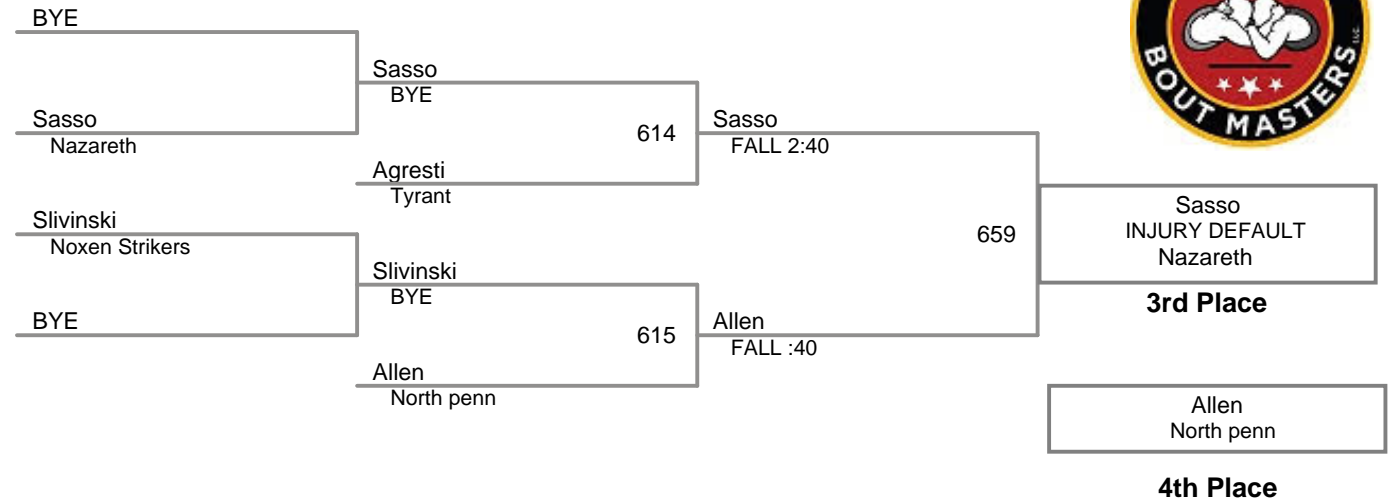

**BIG RED CLASSIC  
U10**

**55 Lbs**

**BIG RED CLASSIC  
U10**

**60 Lbs**

**BIG RED CLASSIC  
U10**

**65 Lbs**

**BIG RED CLASSIC  
U10**

**70 Lbs**

**BIG RED CLASSIC  
U10**

**75 Lbs**

**BIG RED CLASSIC  
U10**

**80 Lbs**

**BIG RED CLASSIC  
U10**

**85 Lbs**

**BIG RED CLASSIC  
U10**

**100 Lbs**