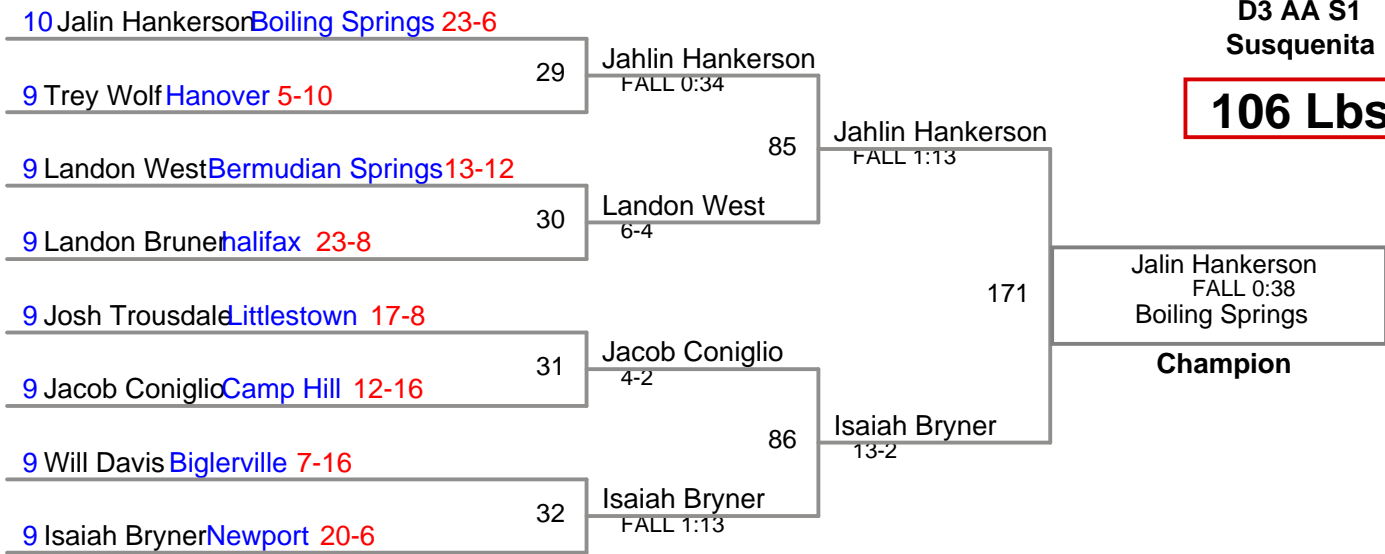

D3 AA S1
Susquenita

106 Lbs

D3 AA S1
Susquenita

113 Lbs

D3 AA S1
Susquenita

120 Lbs

D3 AA S1
Susquenita

126 Lbs

D3 AA S1
Susquenita

132 Lbs

D3 AA S1
Susquenita

145 Lbs

D3 AA S1
Susquenita

152 Lbs

D3 AA S1
Susquenita

160 Lbs