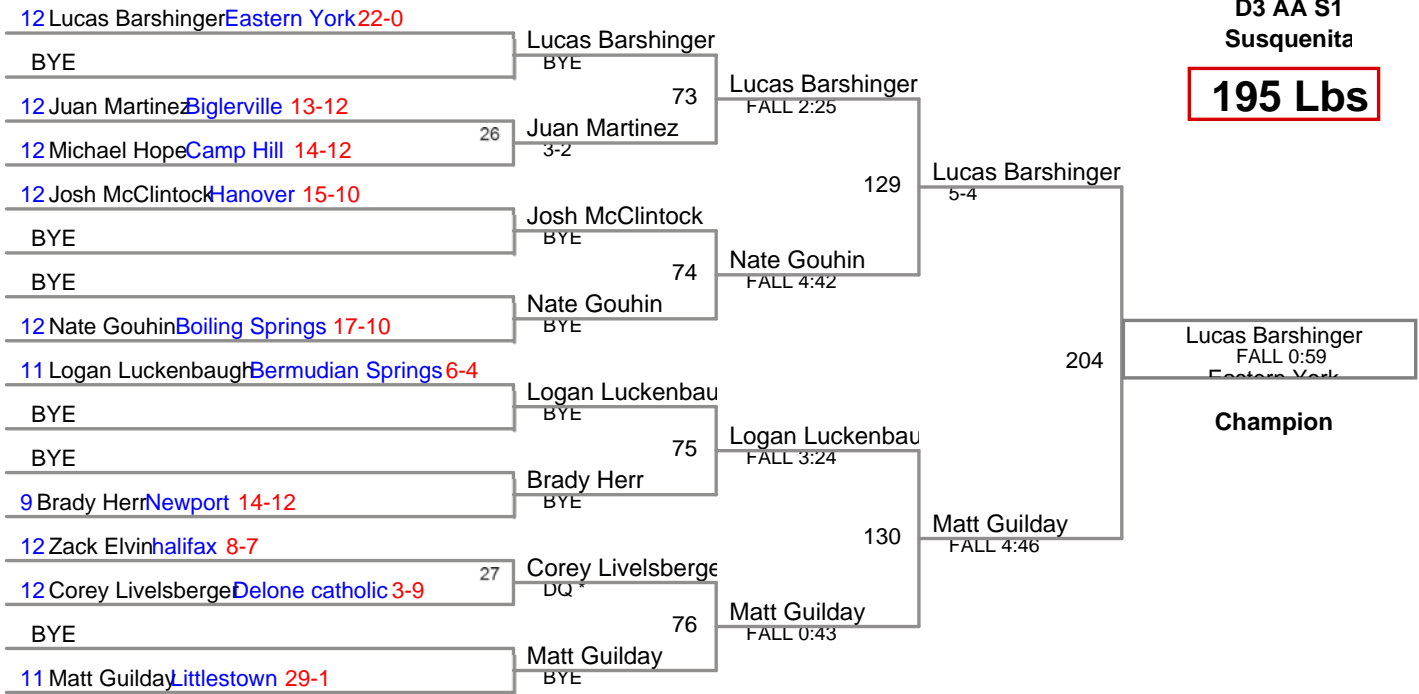

D3 AA S1
Susquenita

170 Lbs

D3 AA S1
Susquenita

182 Lbs

D3 AA S1
Susquenita

195 Lbs

D3 AA S1
Susquenita

220 Lbs