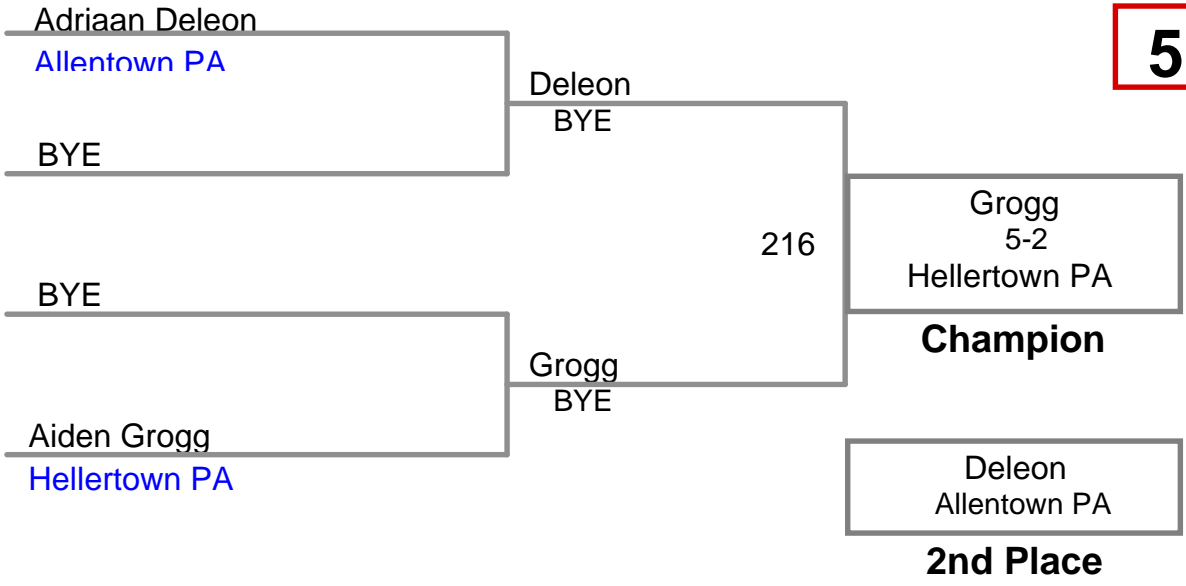

Upper Merion MAWA
Bantam

44 Lbs

Upper Merion MAWA
Bantam

48 Lbs

Upper Merion MAWA
Bantam

52 Lbs

Upper Merion MAWA
Bantam

56 Lbs

Upper Merion MAWA
Bantam

65 Lbs