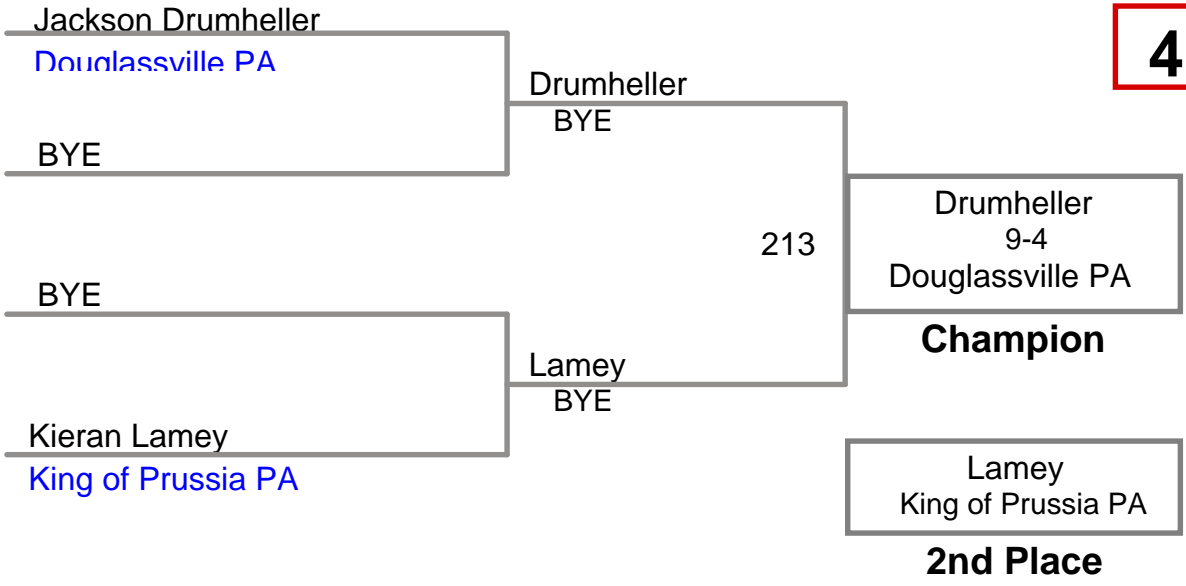

Upper Merion MAWA
Bantam

44 Lbs

Upper Merion MAWA
Bantam

48 Lbs

Upper Merion MAWA
Bantam

52 Lbs

Upper Merion MAWA
Bantam

56 Lbs

Upper Merion MAWA
Bantam

65 Lbs