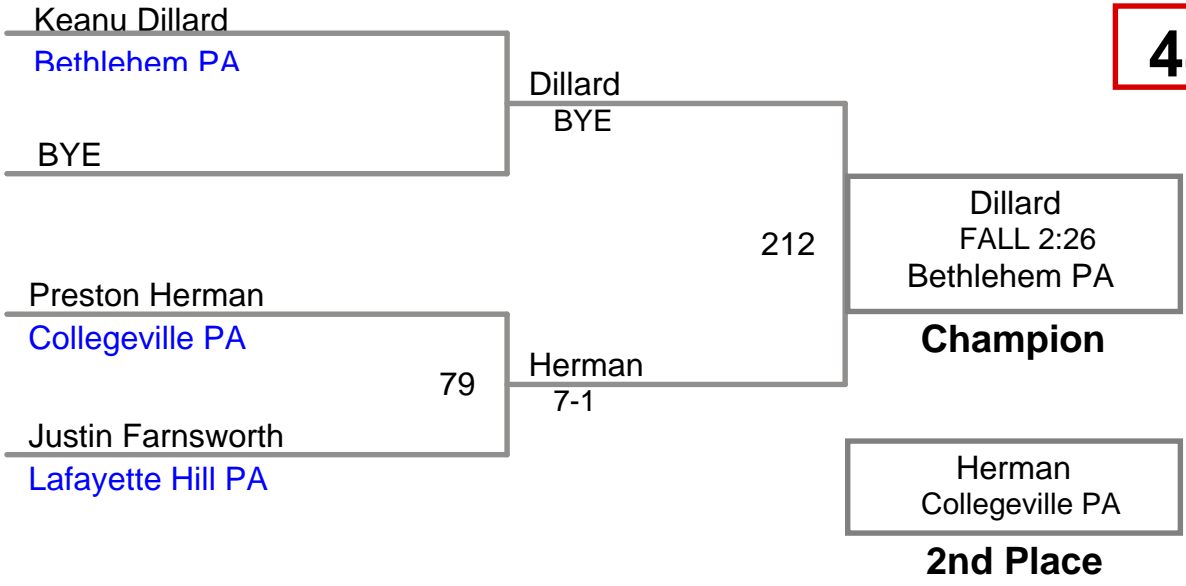

Upper Merion MAWA
Bantam

44 Lbs

Upper Merion MAWA
Bantam

48 Lbs

Upper Merion MAWA
Bantam

52 Lbs

Upper Merion MAWA
Bantam

56 Lbs

Upper Merion MAWA
Bantam

65 Lbs