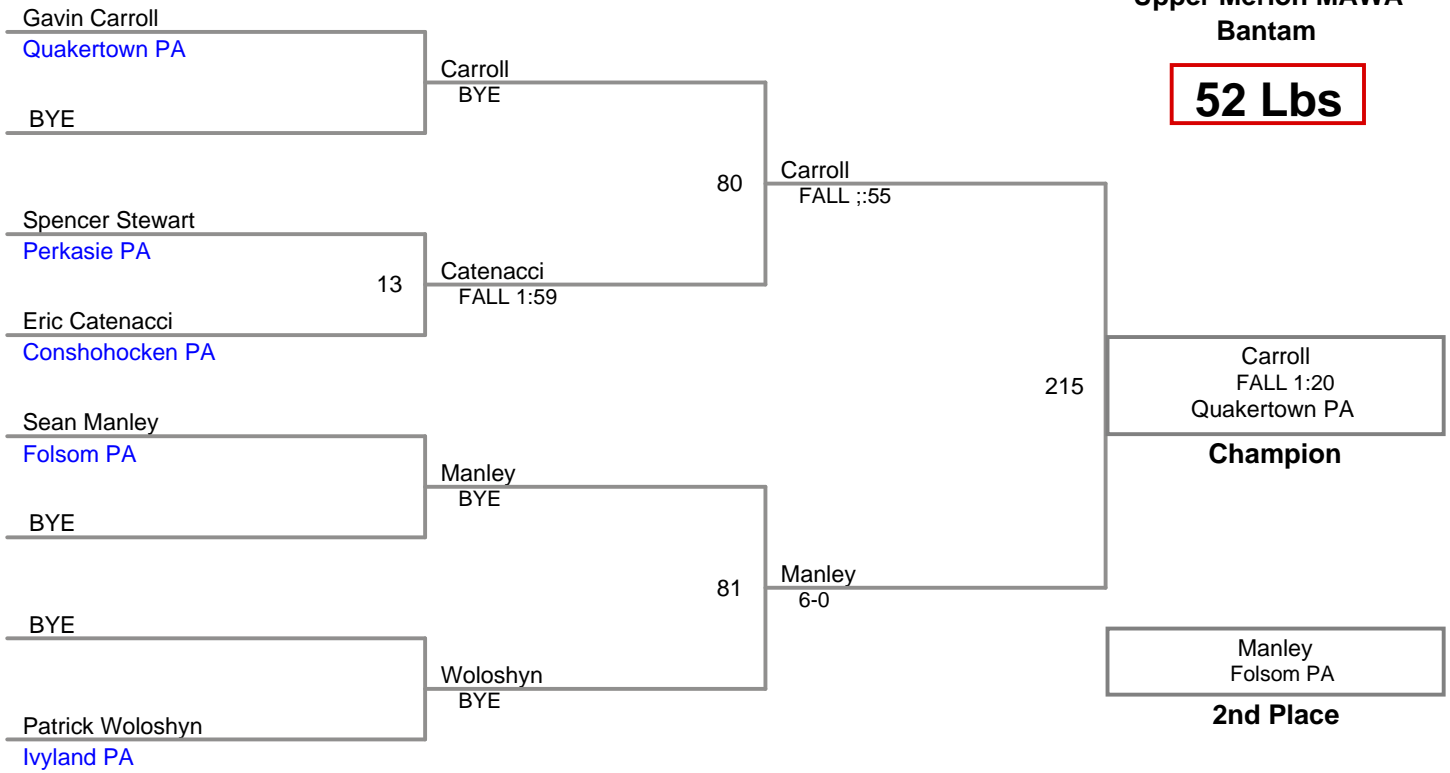

Upper Merion MAWA
Bantam

44 Lbs

Upper Merion MAWA
Bantam

48 Lbs

Upper Merion MAWA
Bantam

52 Lbs

Upper Merion MAWA
Bantam

56 Lbs

Upper Merion MAWA
Bantam

65 Lbs