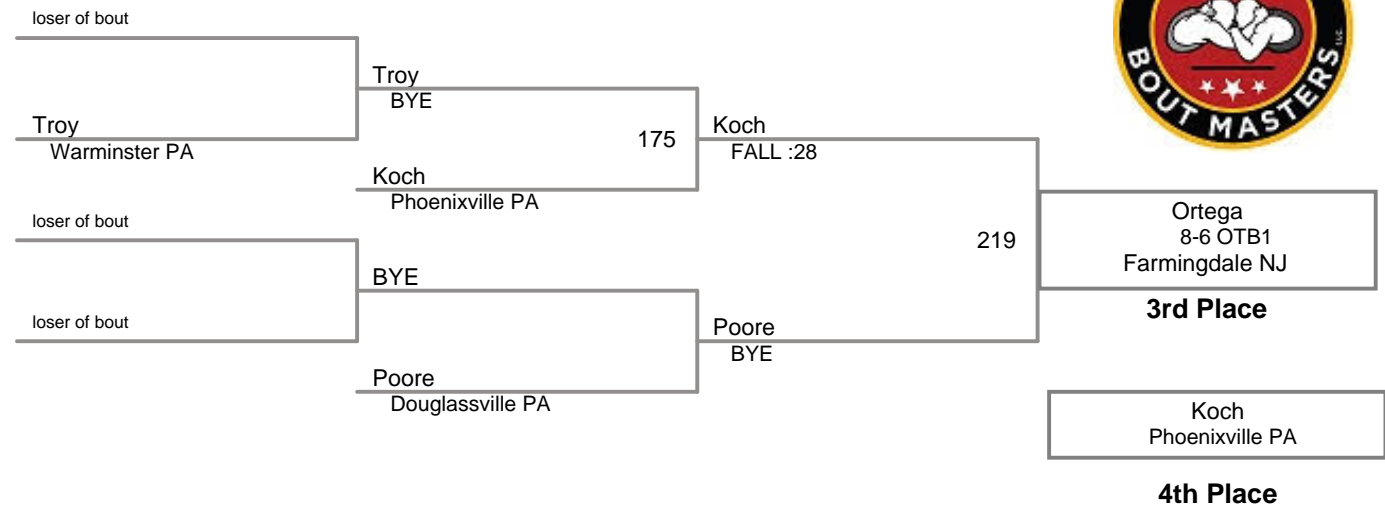

Upper Merion MAWA
Midget

50 Lbs

Upper Merion MAWA
Midget

54 Lbs

Upper Merion MAWA
Midget

58 Lbs

Upper Merion MAWA
Midget

62 Lbs