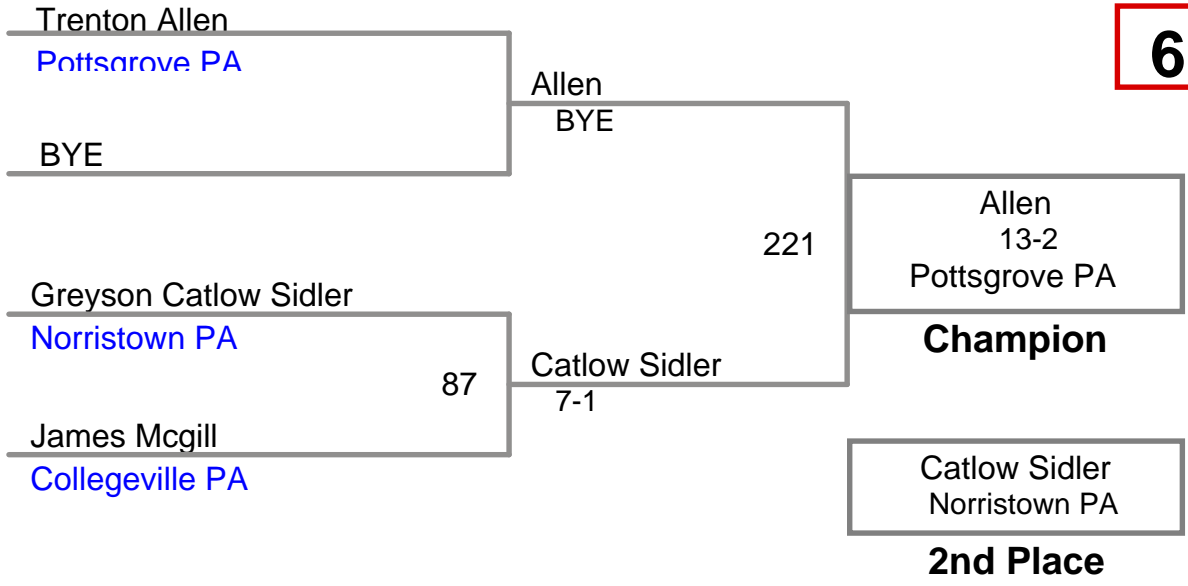

Upper Merion MAWA
Midget

50 Lbs

Upper Merion MAWA
Midget

54 Lbs

Upper Merion MAWA
Midget

58 Lbs

Upper Merion MAWA
Midget

62 Lbs

Upper Merion MAWA
Midget

66 Lbs

Upper Merion MAWA
Midget

70 Lbs

Upper Merion MAWA
Midget

75 Lbs

Upper Merion MAWA
Midget

80 Lbs