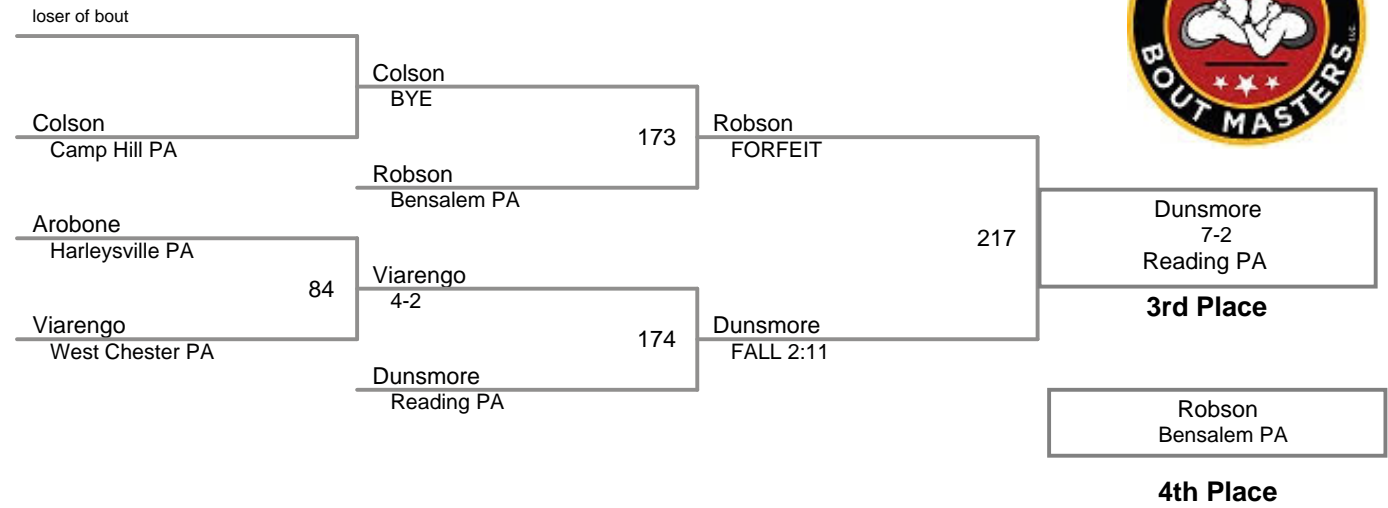

Upper Merion MAWA
Midget

50 Lbs

Upper Merion MAWA
Midget

54 Lbs

Upper Merion MAWA
Midget

58 Lbs

Upper Merion MAWA
Midget

62 Lbs