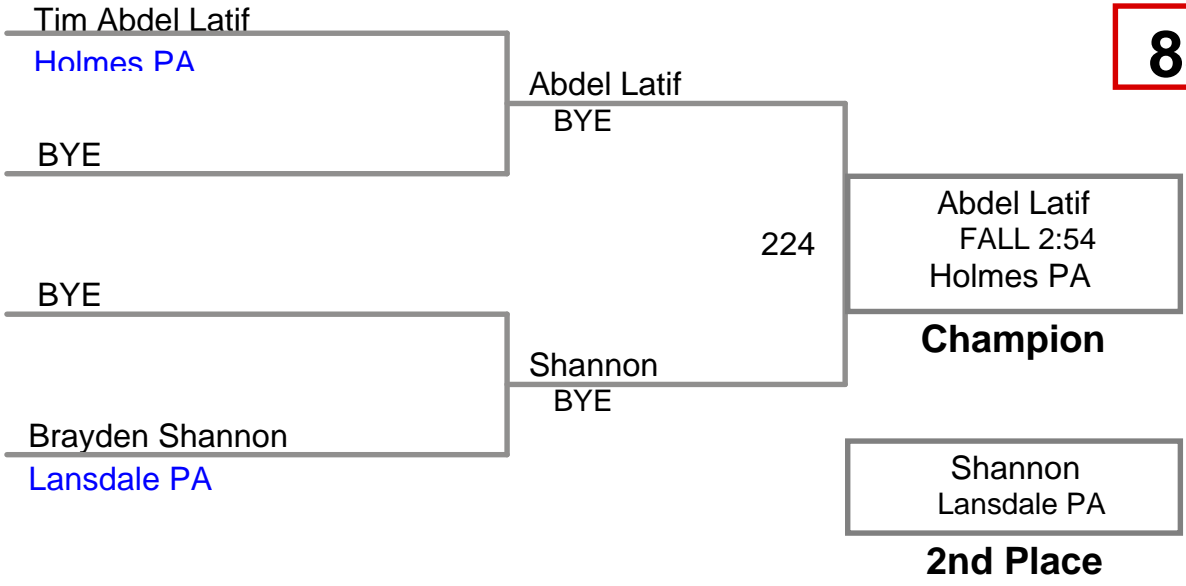

Upper Merion MAWA
Midget

85 Lbs