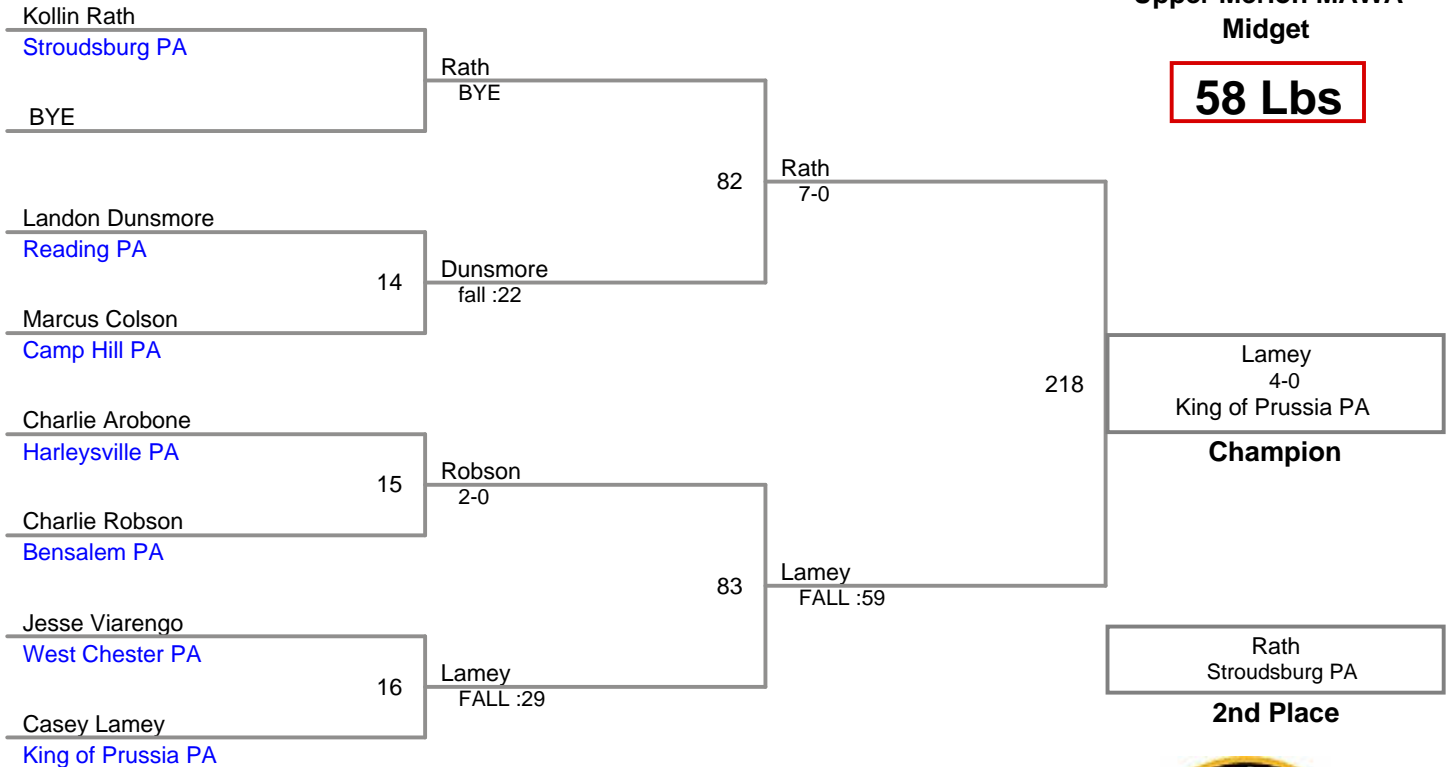

Upper Merion MAWA
Midget

50 Lbs

Upper Merion MAWA
Midget

54 Lbs

Upper Merion MAWA
Midget

58 Lbs

Upper Merion MAWA
Midget

62 Lbs

Upper Merion MAWA
Midget

66 Lbs

Upper Merion MAWA
Midget

70 Lbs

Upper Merion MAWA
Midget

75 Lbs

Upper Merion MAWA
Midget

80 Lbs