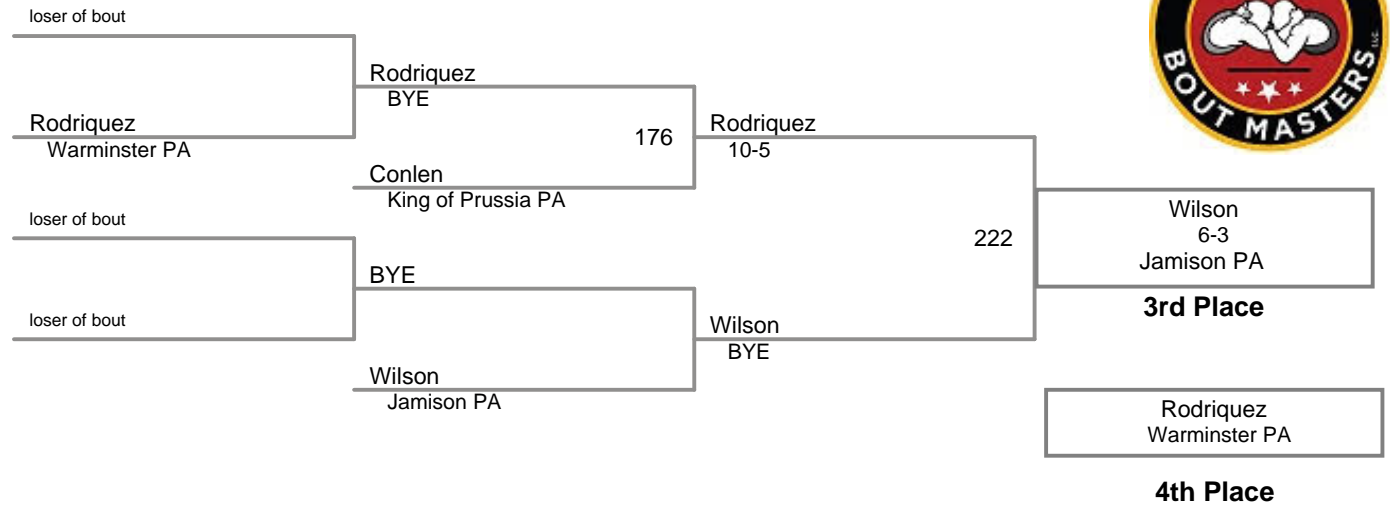

Upper Merion MAWA
Midget

70 Lbs