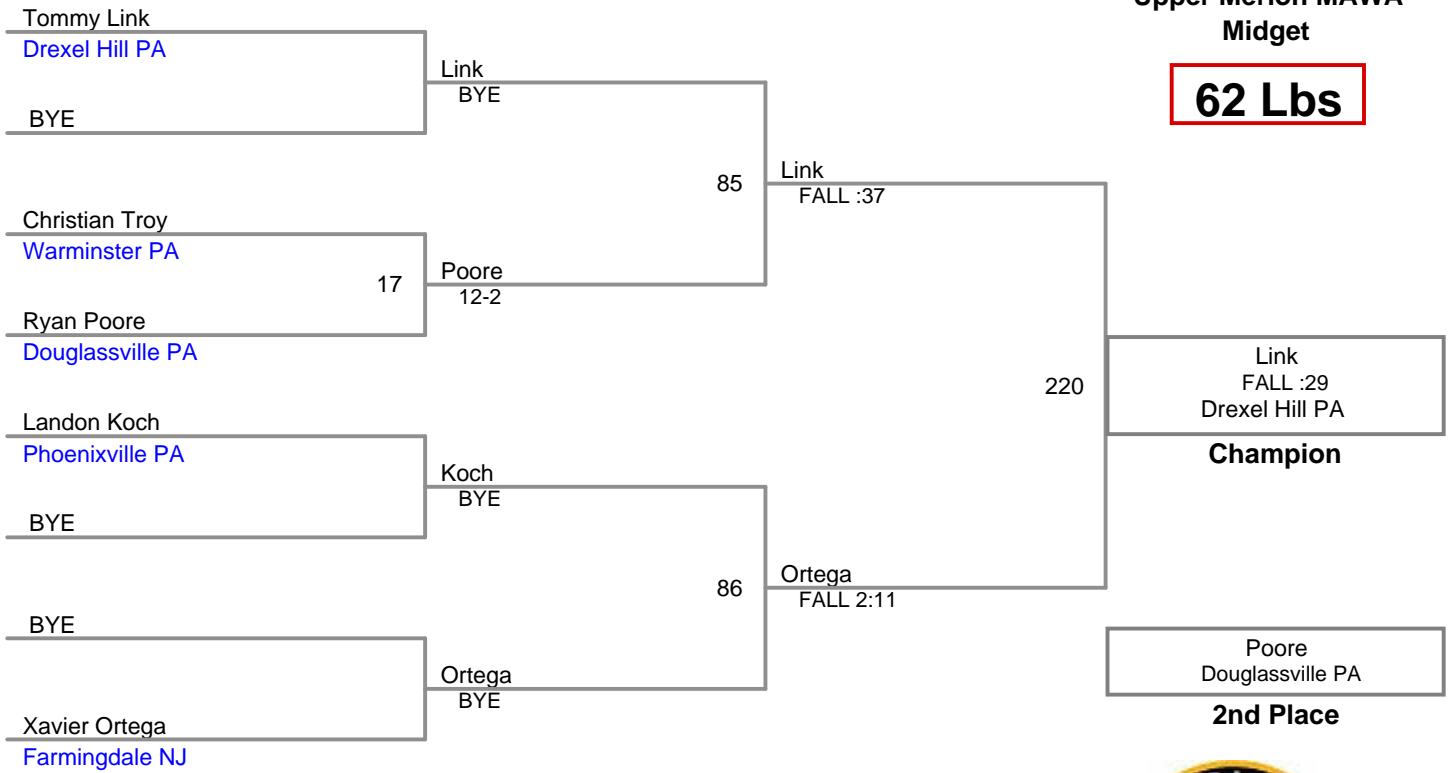

Upper Merion MAWA
Midget

50 Lbs

Upper Merion MAWA
Midget

54 Lbs

Upper Merion MAWA
Midget

58 Lbs

Upper Merion MAWA
Midget

62 Lbs