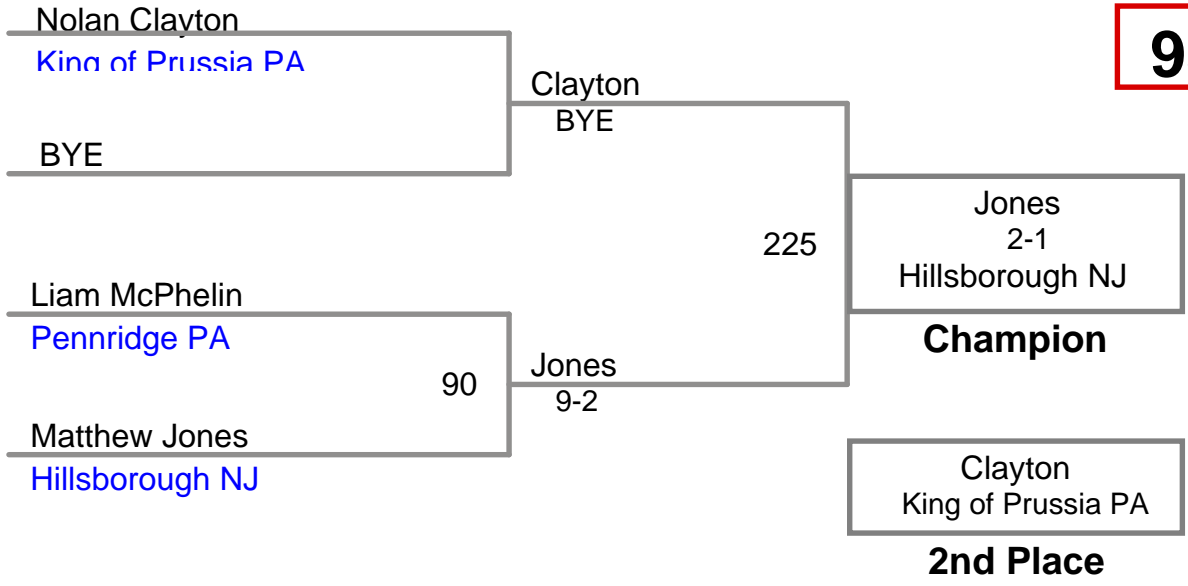

Upper Merion MAWA
Midget

93 Lbs

BYE