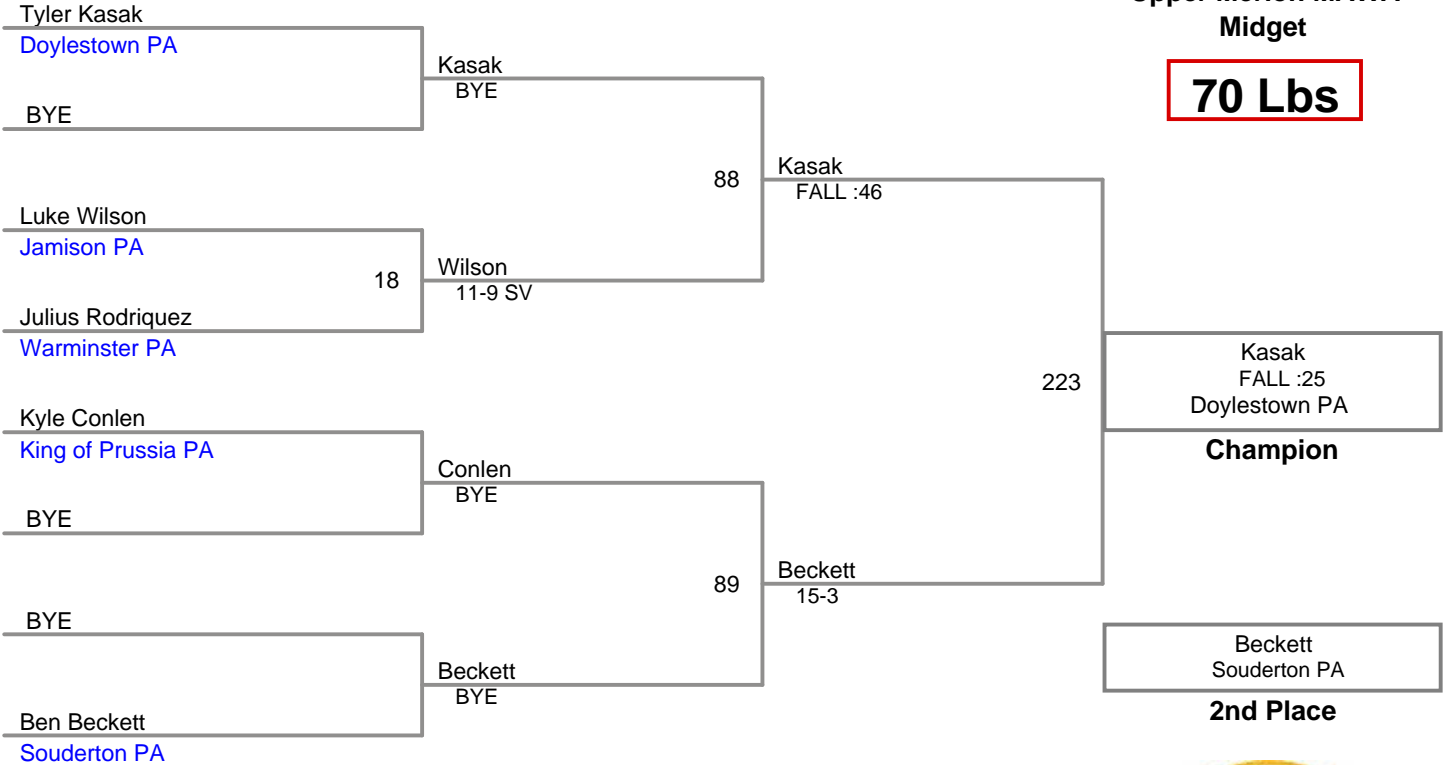

Upper Merion MAWA
Midget

50 Lbs

Upper Merion MAWA
Midget

54 Lbs

Upper Merion MAWA
Midget

58 Lbs

Upper Merion MAWA
Midget

62 Lbs

Upper Merion MAWA
Midget

66 Lbs

Upper Merion MAWA
Midget

70 Lbs

Upper Merion MAWA
Midget

75 Lbs

Upper Merion MAWA
Midget

80 Lbs