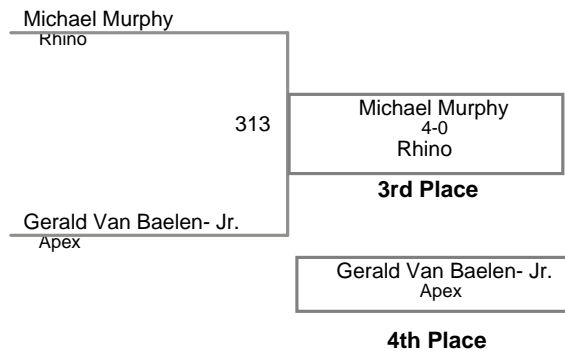

USA NJ Qualifier Lakeland
Novice

75 Lbs