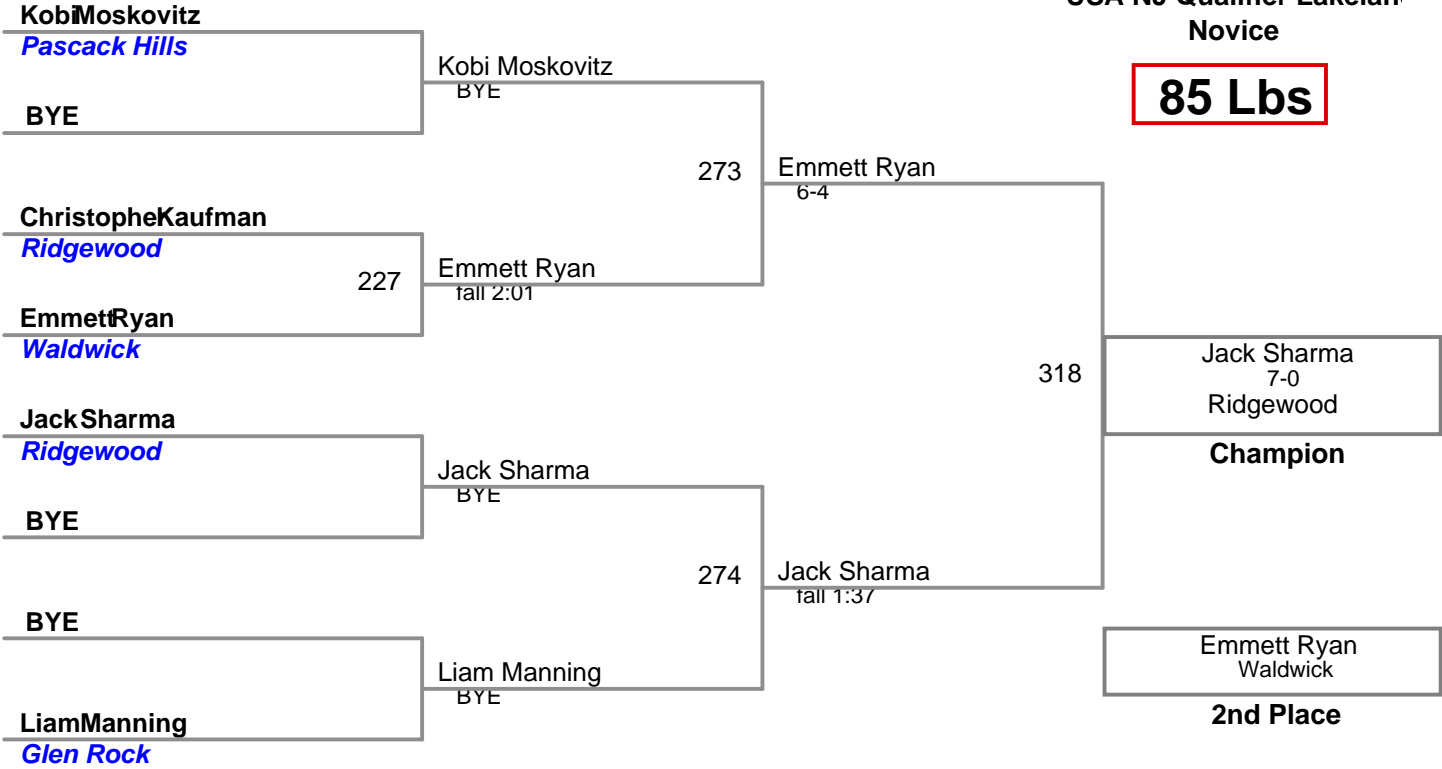

USA NJ Qualifier Lakeland
Novice

70 Lbs

USA NJ Qualifier Lakeland
Novice

75 Lbs

USA NJ Qualifier Lakeland
Novice

80 Lbs

USA NJ Qualifier Lakelan
Novice

85 Lbs