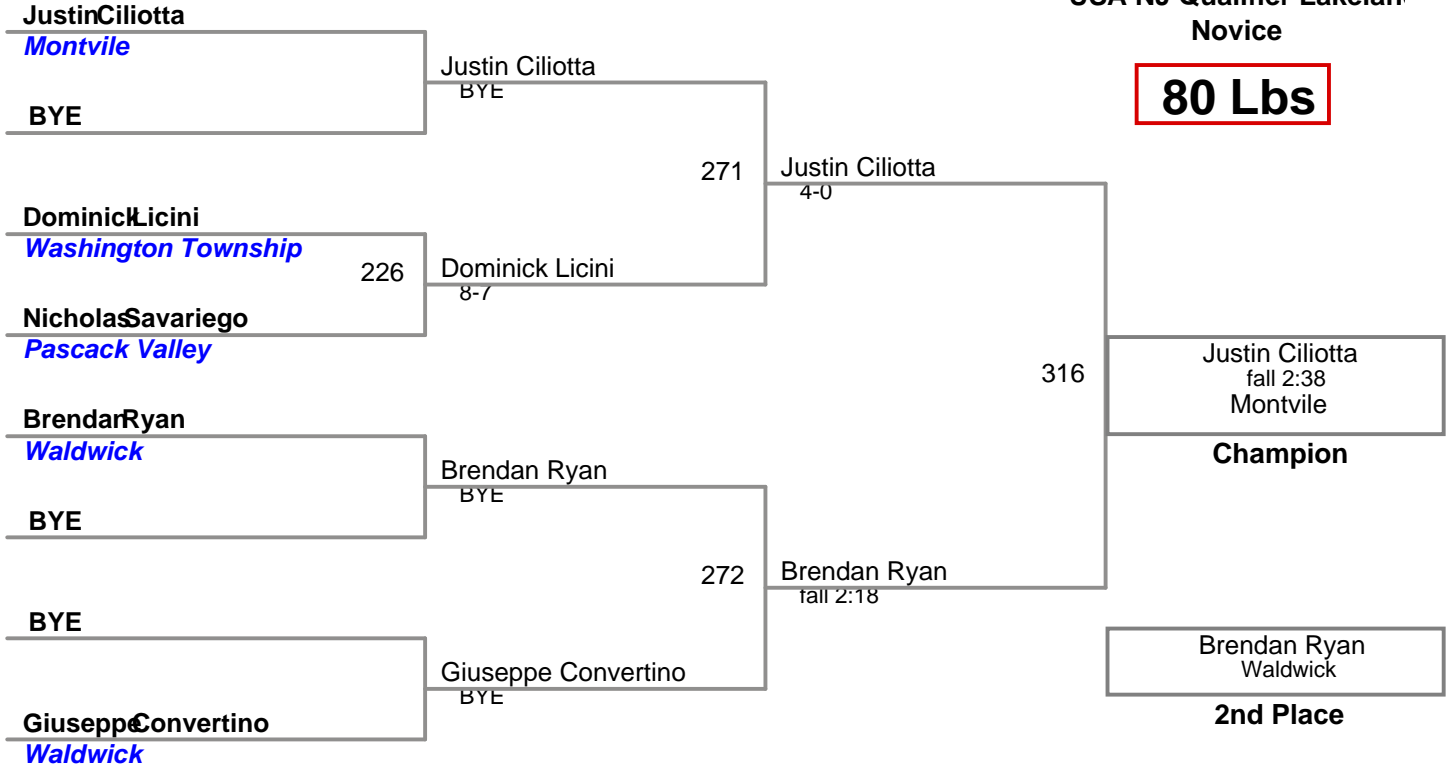

USA NJ Qualifier Lakeland
Novice

70 Lbs

USA NJ Qualifier Lakeland
Novice

75 Lbs

USA NJ Qualifier Lakeland
Novice

80 Lbs

USA NJ Qualifier Lakelan
Novice

85 Lbs