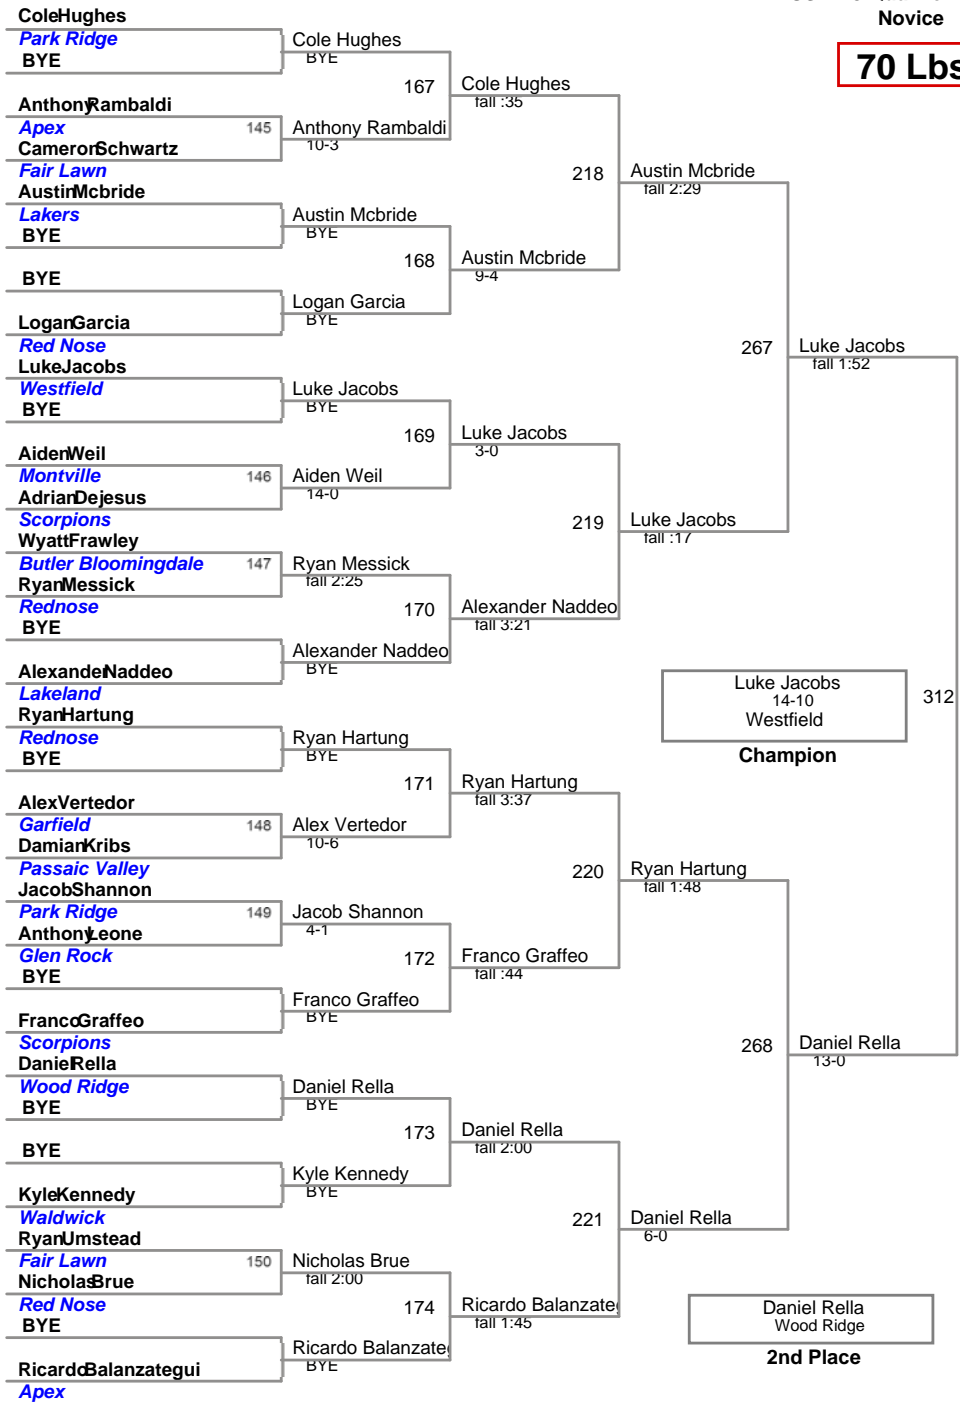

USA NJ Qualifier Lakeland
Novice

70 Lbs