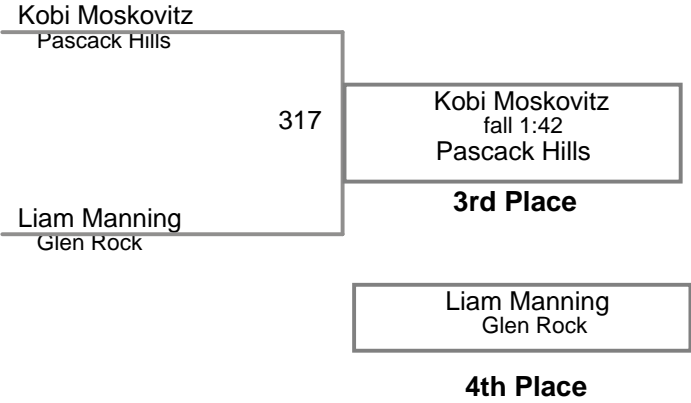

USA NJ Qualifier Lakeland
Novice

70 Lbs

USA NJ Qualifier Lakeland
Novice

75 Lbs

USA NJ Qualifier Lakeland
Novice

80 Lbs

USA NJ Qualifier Lakelan
Novice

85 Lbs