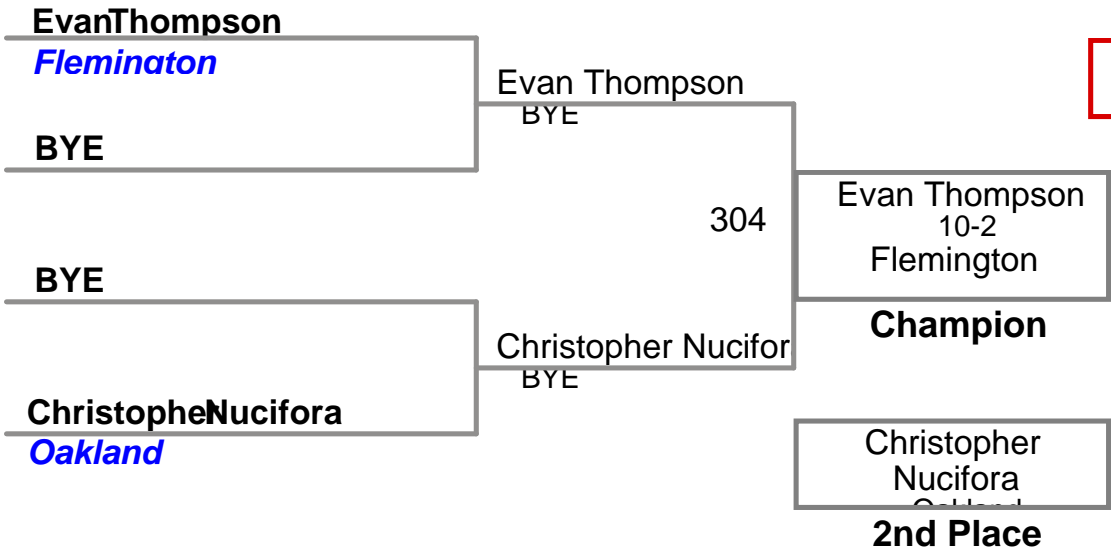

USA NJ Qualifier Lakeland
Novice

50 Lbs

USA NJ Qualifier Lakeland
Novice

55 Lbs

USA NJ Qualifier Lakeland
Novice

60 Lbs

USA NJ Qualifier Lakeland
Novice

65 Lbs