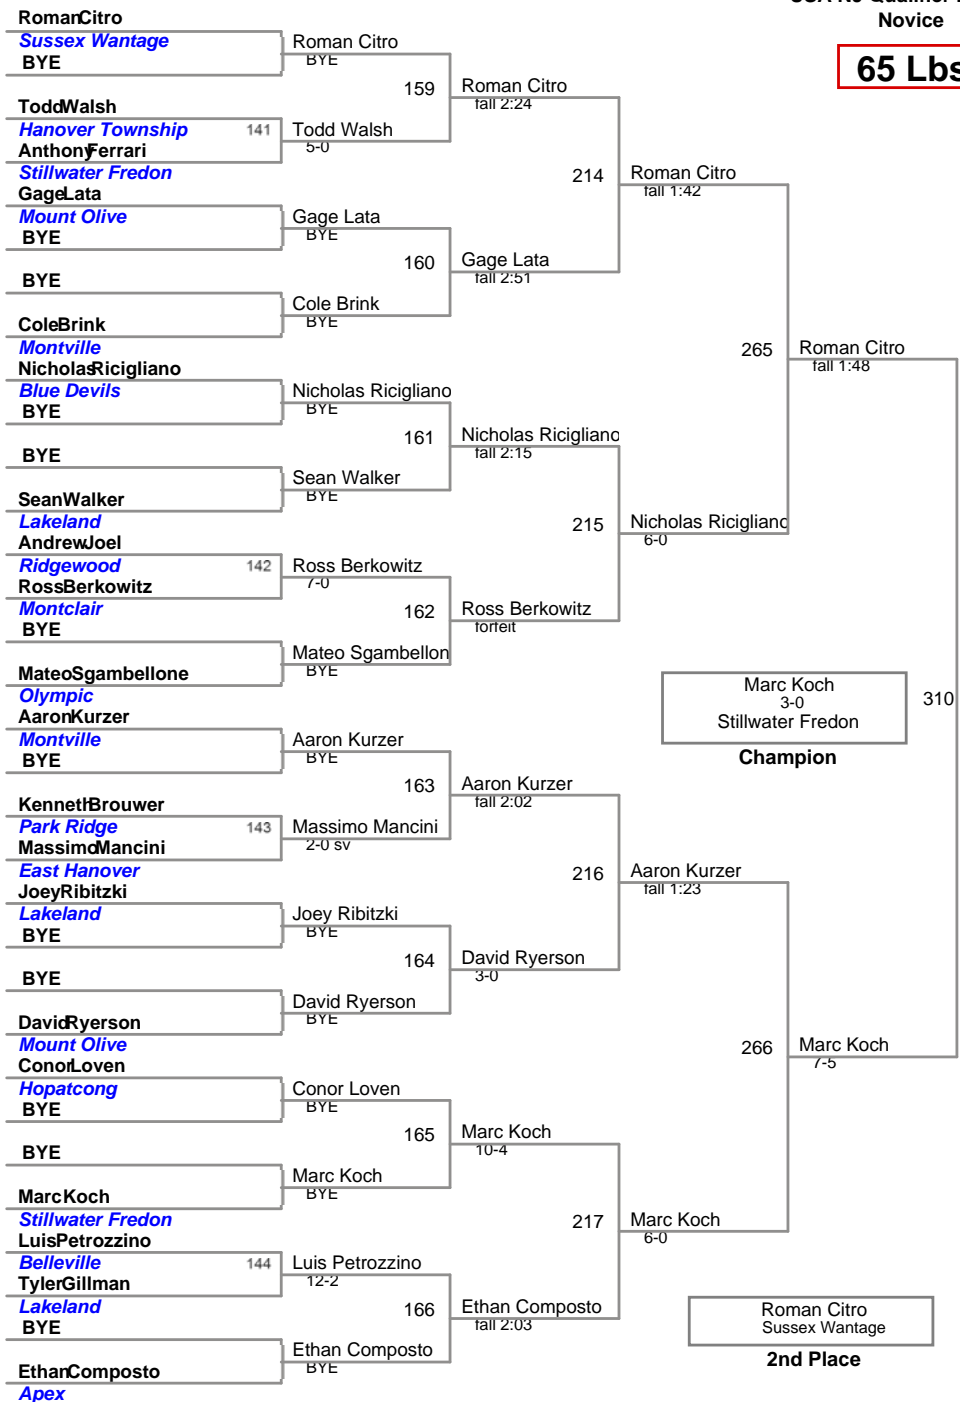

USA NJ Qualifier Lakeland
Novice

50 Lbs

USA NJ Qualifier Lakeland
Novice

55 Lbs

USA NJ Qualifier Lakeland
Novice

60 Lbs

USA NJ Qualifier Lakeland
Novice

65 Lbs