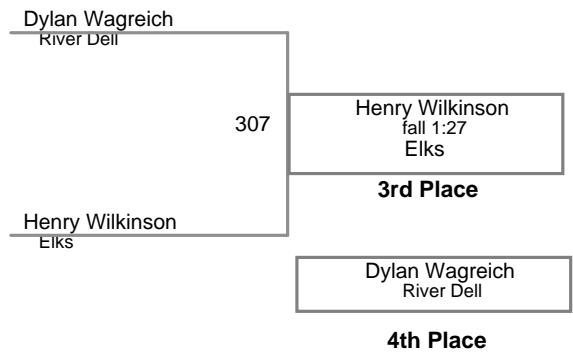

USA NJ Qualifier Lakeland
Novice

50 Lbs

USA NJ Qualifier Lakeland
Novice

55 Lbs

USA NJ Qualifier Lakeland
Novice

60 Lbs

USA NJ Qualifier Lakeland
Novice

65 Lbs

USA NJ Qualifier Lakeland
Novice

70 Lbs

USA NJ Qualifier Lakeland
Novice

75 Lbs

USA NJ Qualifier Lakeland
Novice

80 Lbs

USA NJ Qualifier Lakelan
Novice

85 Lbs