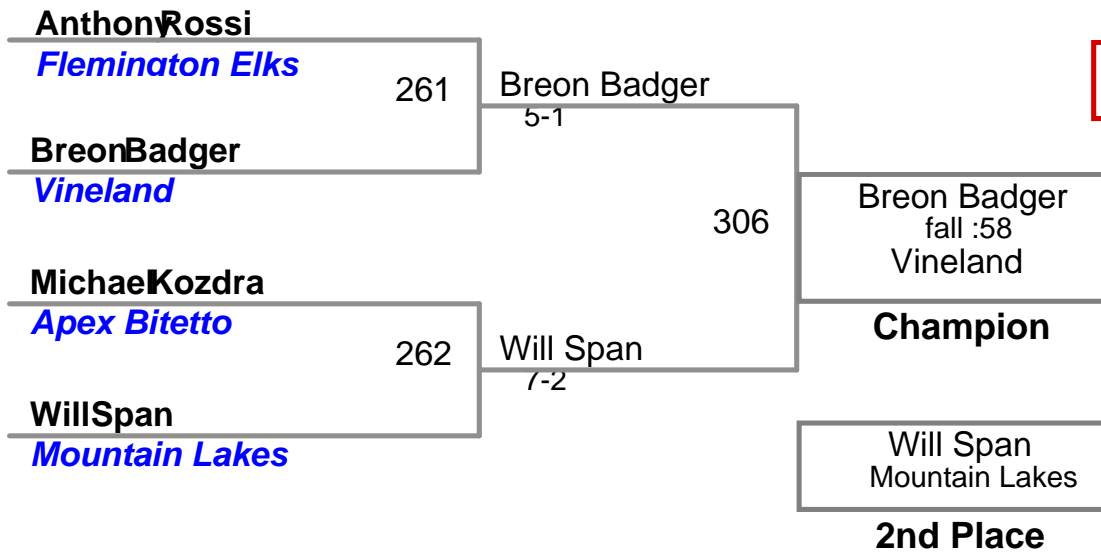

USA NJ Qualifier Lakeland
Novice

50 Lbs

USA NJ Qualifier Lakeland
Novice

55 Lbs

USA NJ Qualifier Lakeland
Novice

60 Lbs

USA NJ Qualifier Lakeland
Novice

65 Lbs