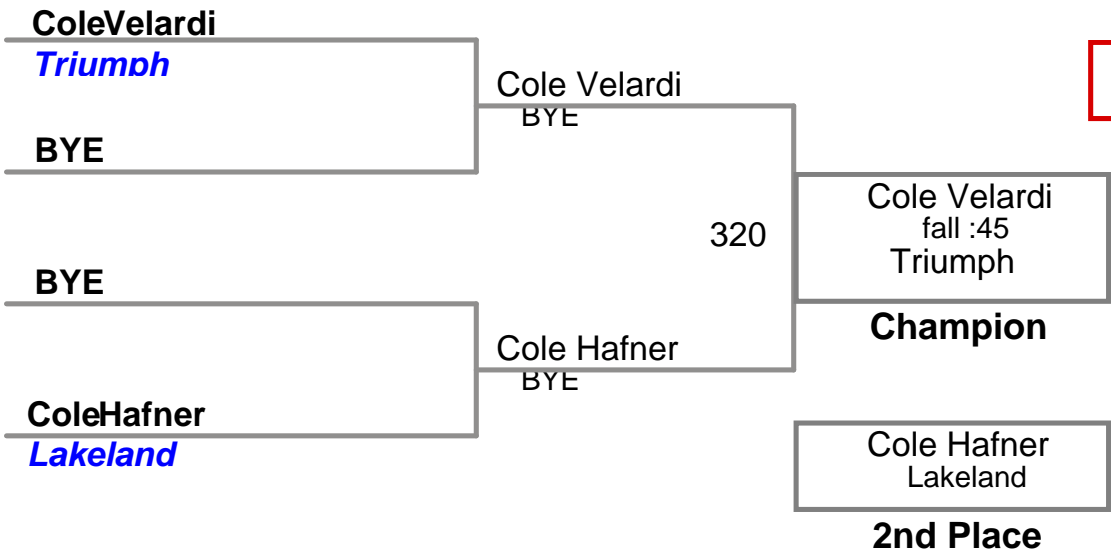

USA NJ Qualifier Lakeland
Novice

95 Lbs