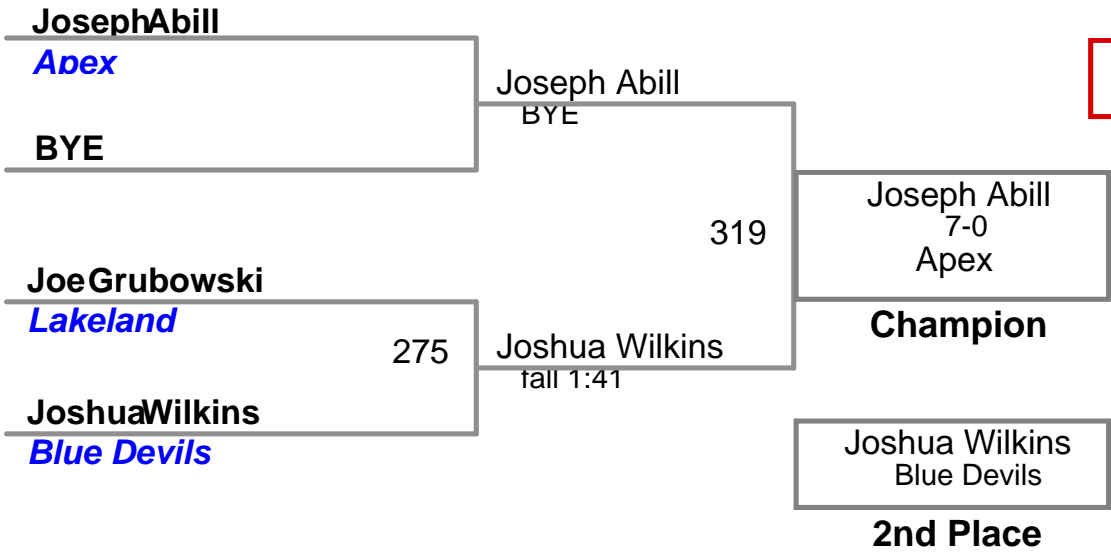

USA NJ Qualifier Lakeland
Novice

90 Lbs