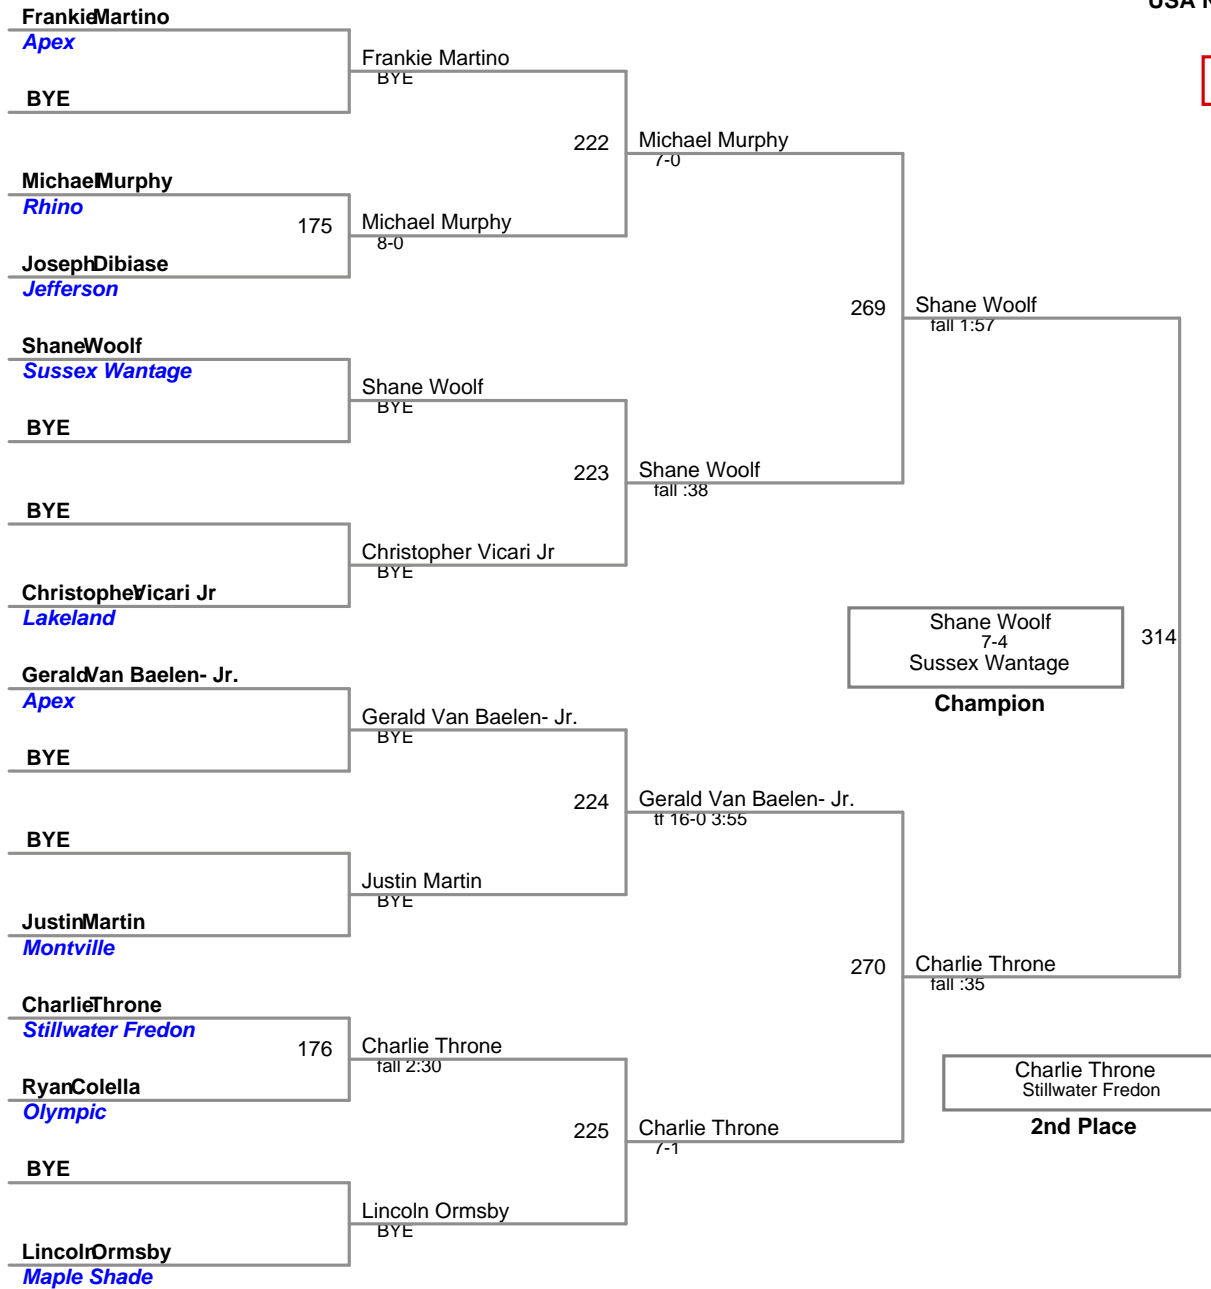

USA NJ Qualifier Lakeland
Novice

75 Lbs