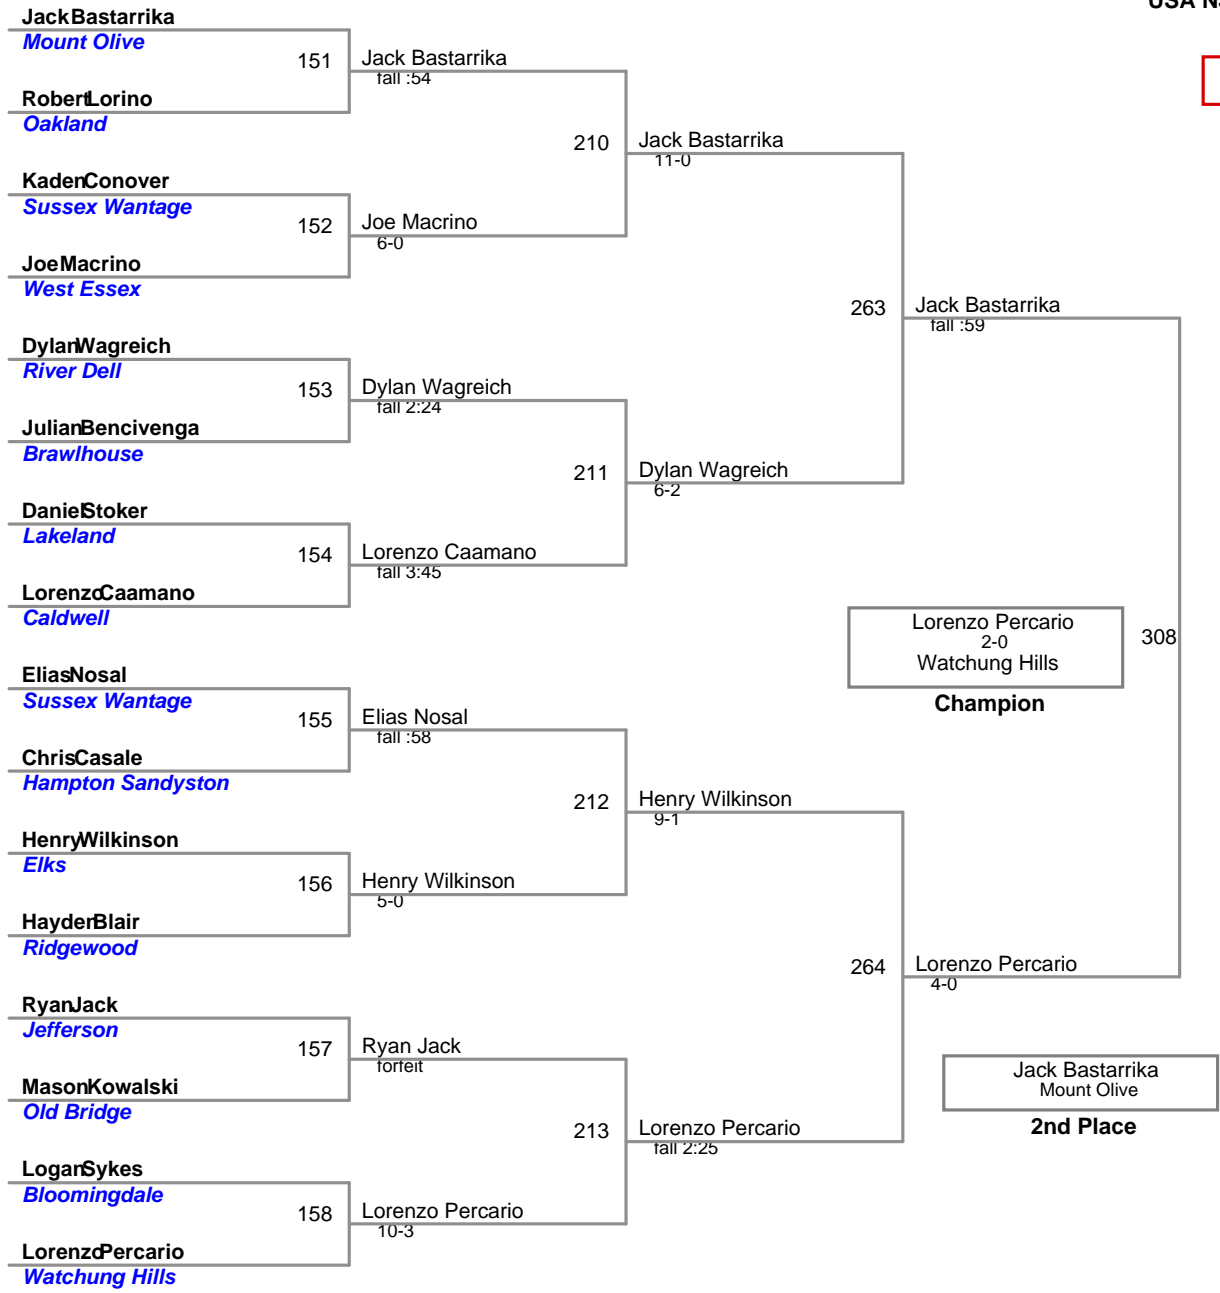

USA NJ Qualifier Lakeland
Novice

50 Lbs

USA NJ Qualifier Lakeland
Novice

55 Lbs

USA NJ Qualifier Lakeland
Novice

60 Lbs

USA NJ Qualifier Lakeland
Novice

65 Lbs