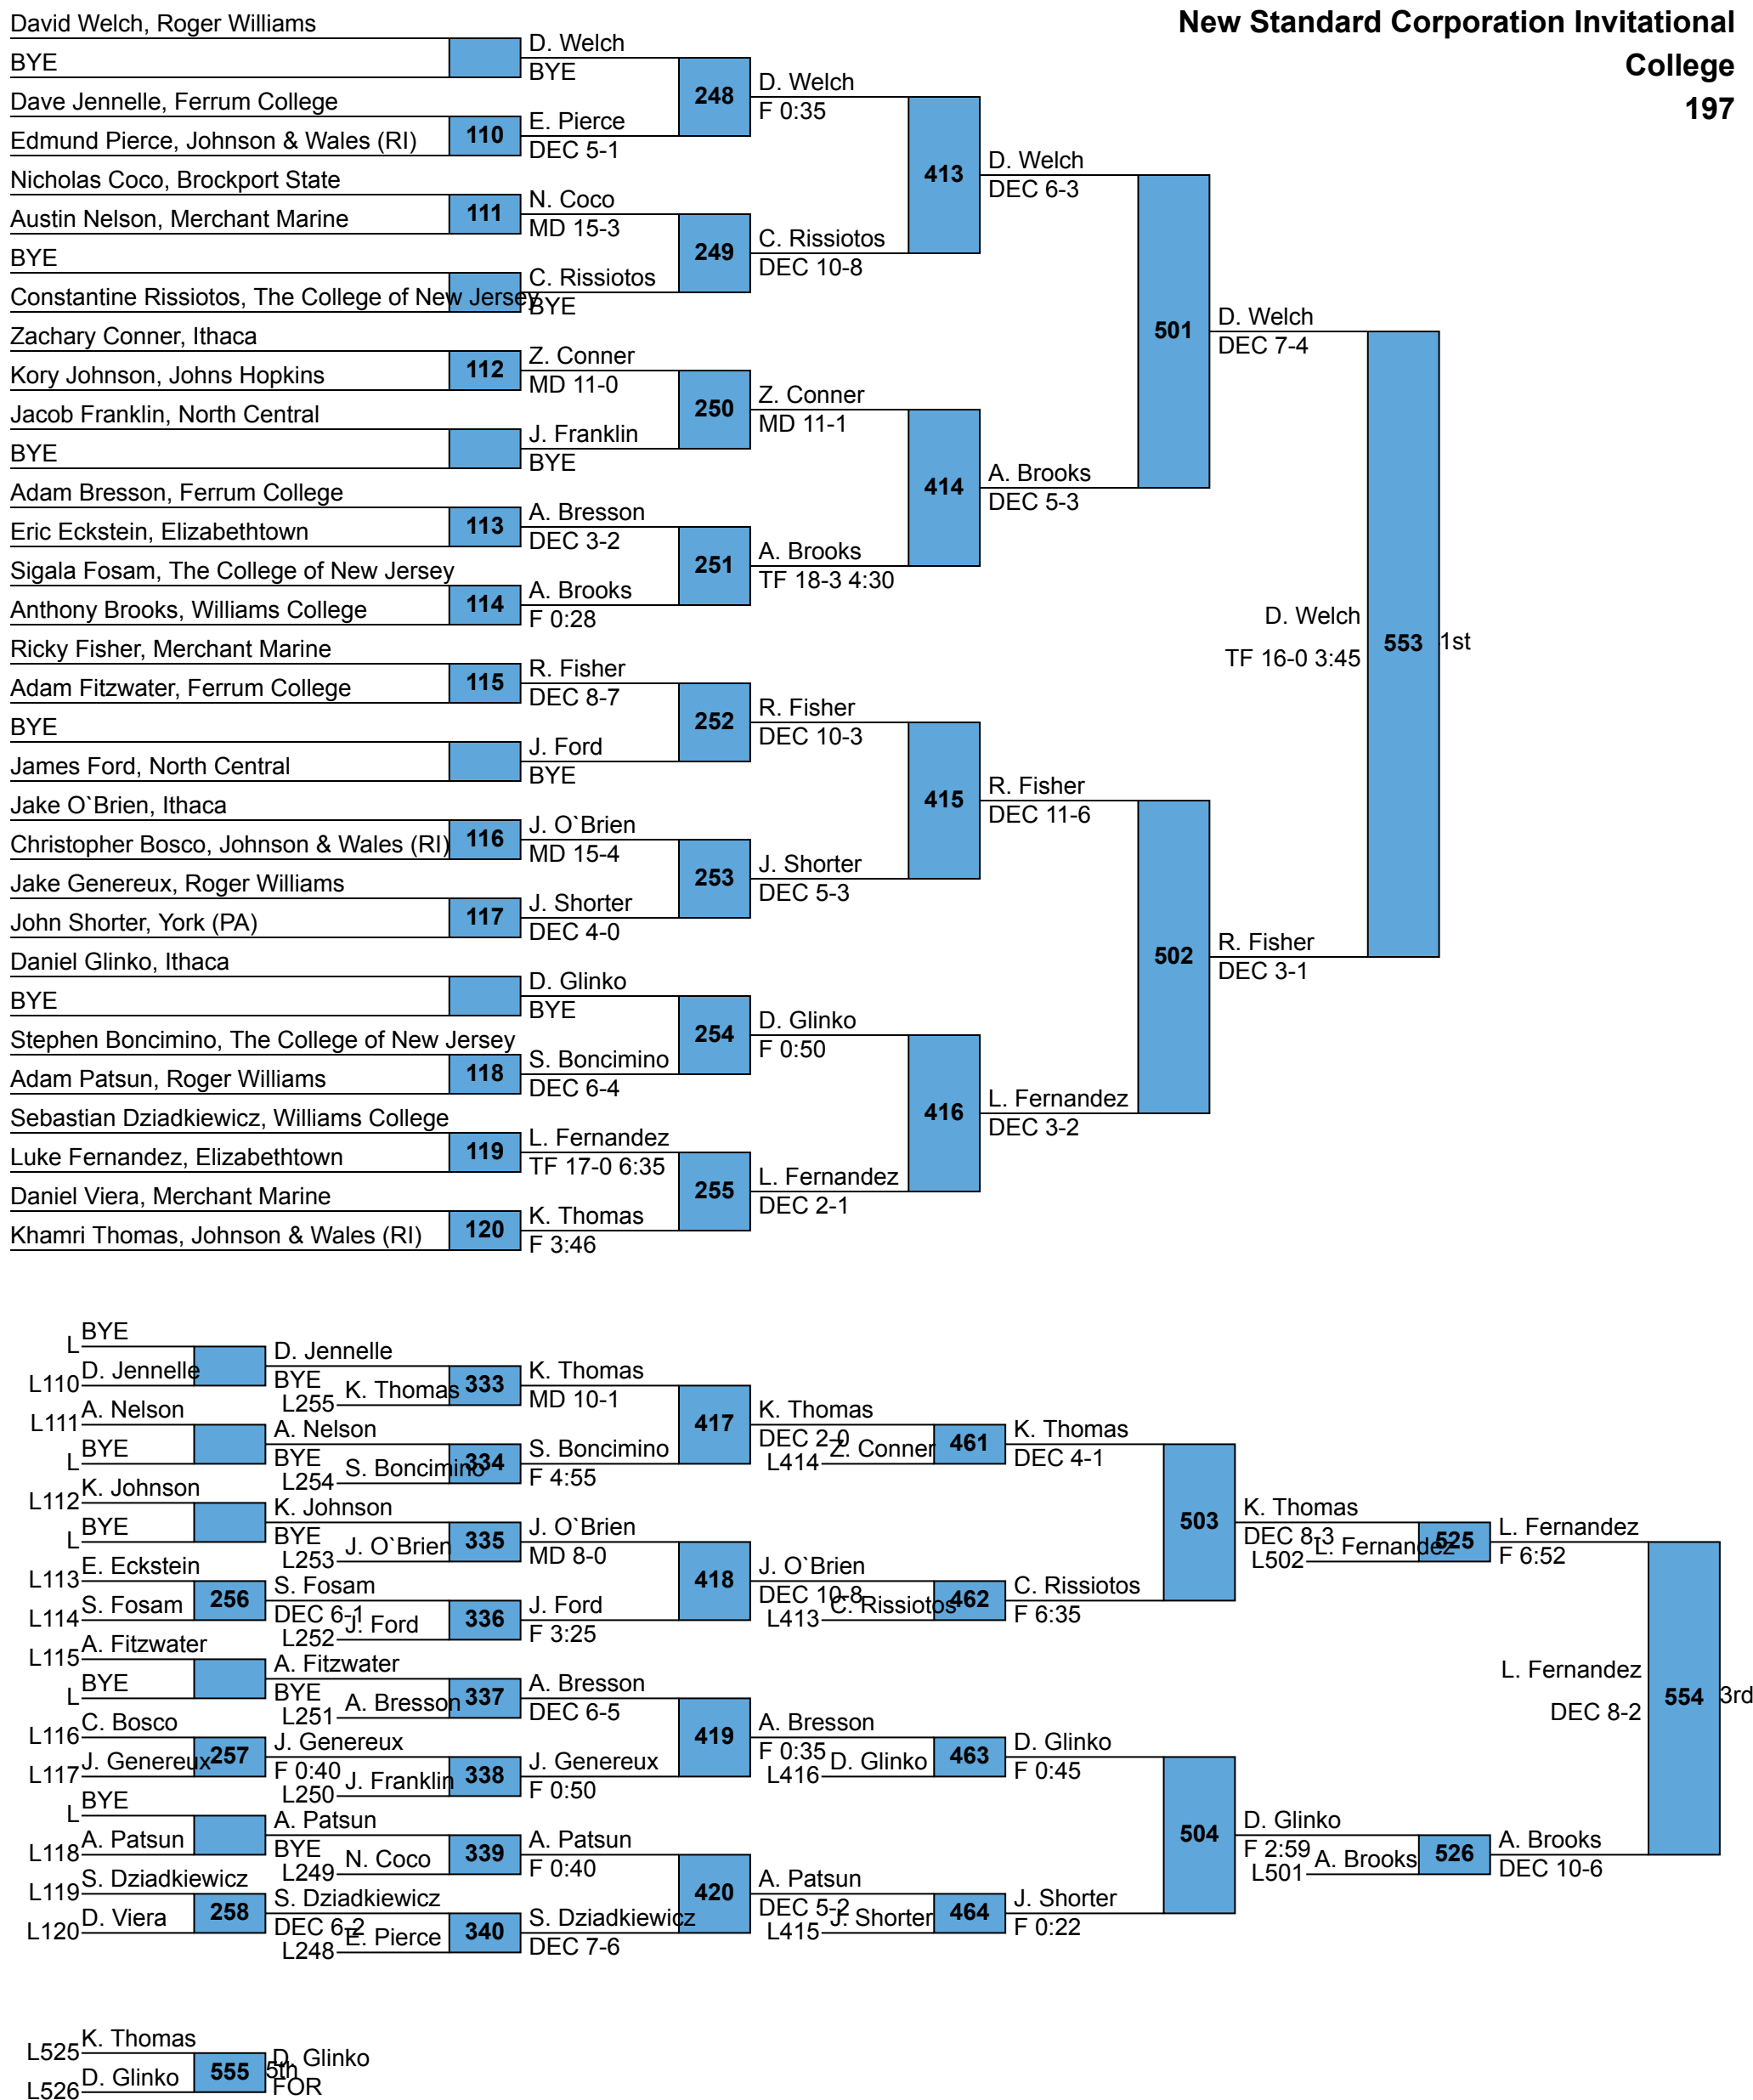

C. Chorzepa
DEC 11-9
405
497
C. Chorzepa
DEC 12-5
550 1st
C. Chorzepa
MD 11-3

C. Toribio
DEC 6-3
407
498
C. Toribio
TF 18-2 5:45
C. Toribio
DEC 7-5
J. Palmeri
TF 18-2 6:00
408
J. Palmeri
TF 19-4 6:35
499
J. Ashcraft
F 1:17
L498
J. Palmeri
523
DEC 3-2
J. Albina
F 3:40
551 3rd
R. Hladney
DEC 5-2
L497
J. Albina
524
DEC 11-7
500