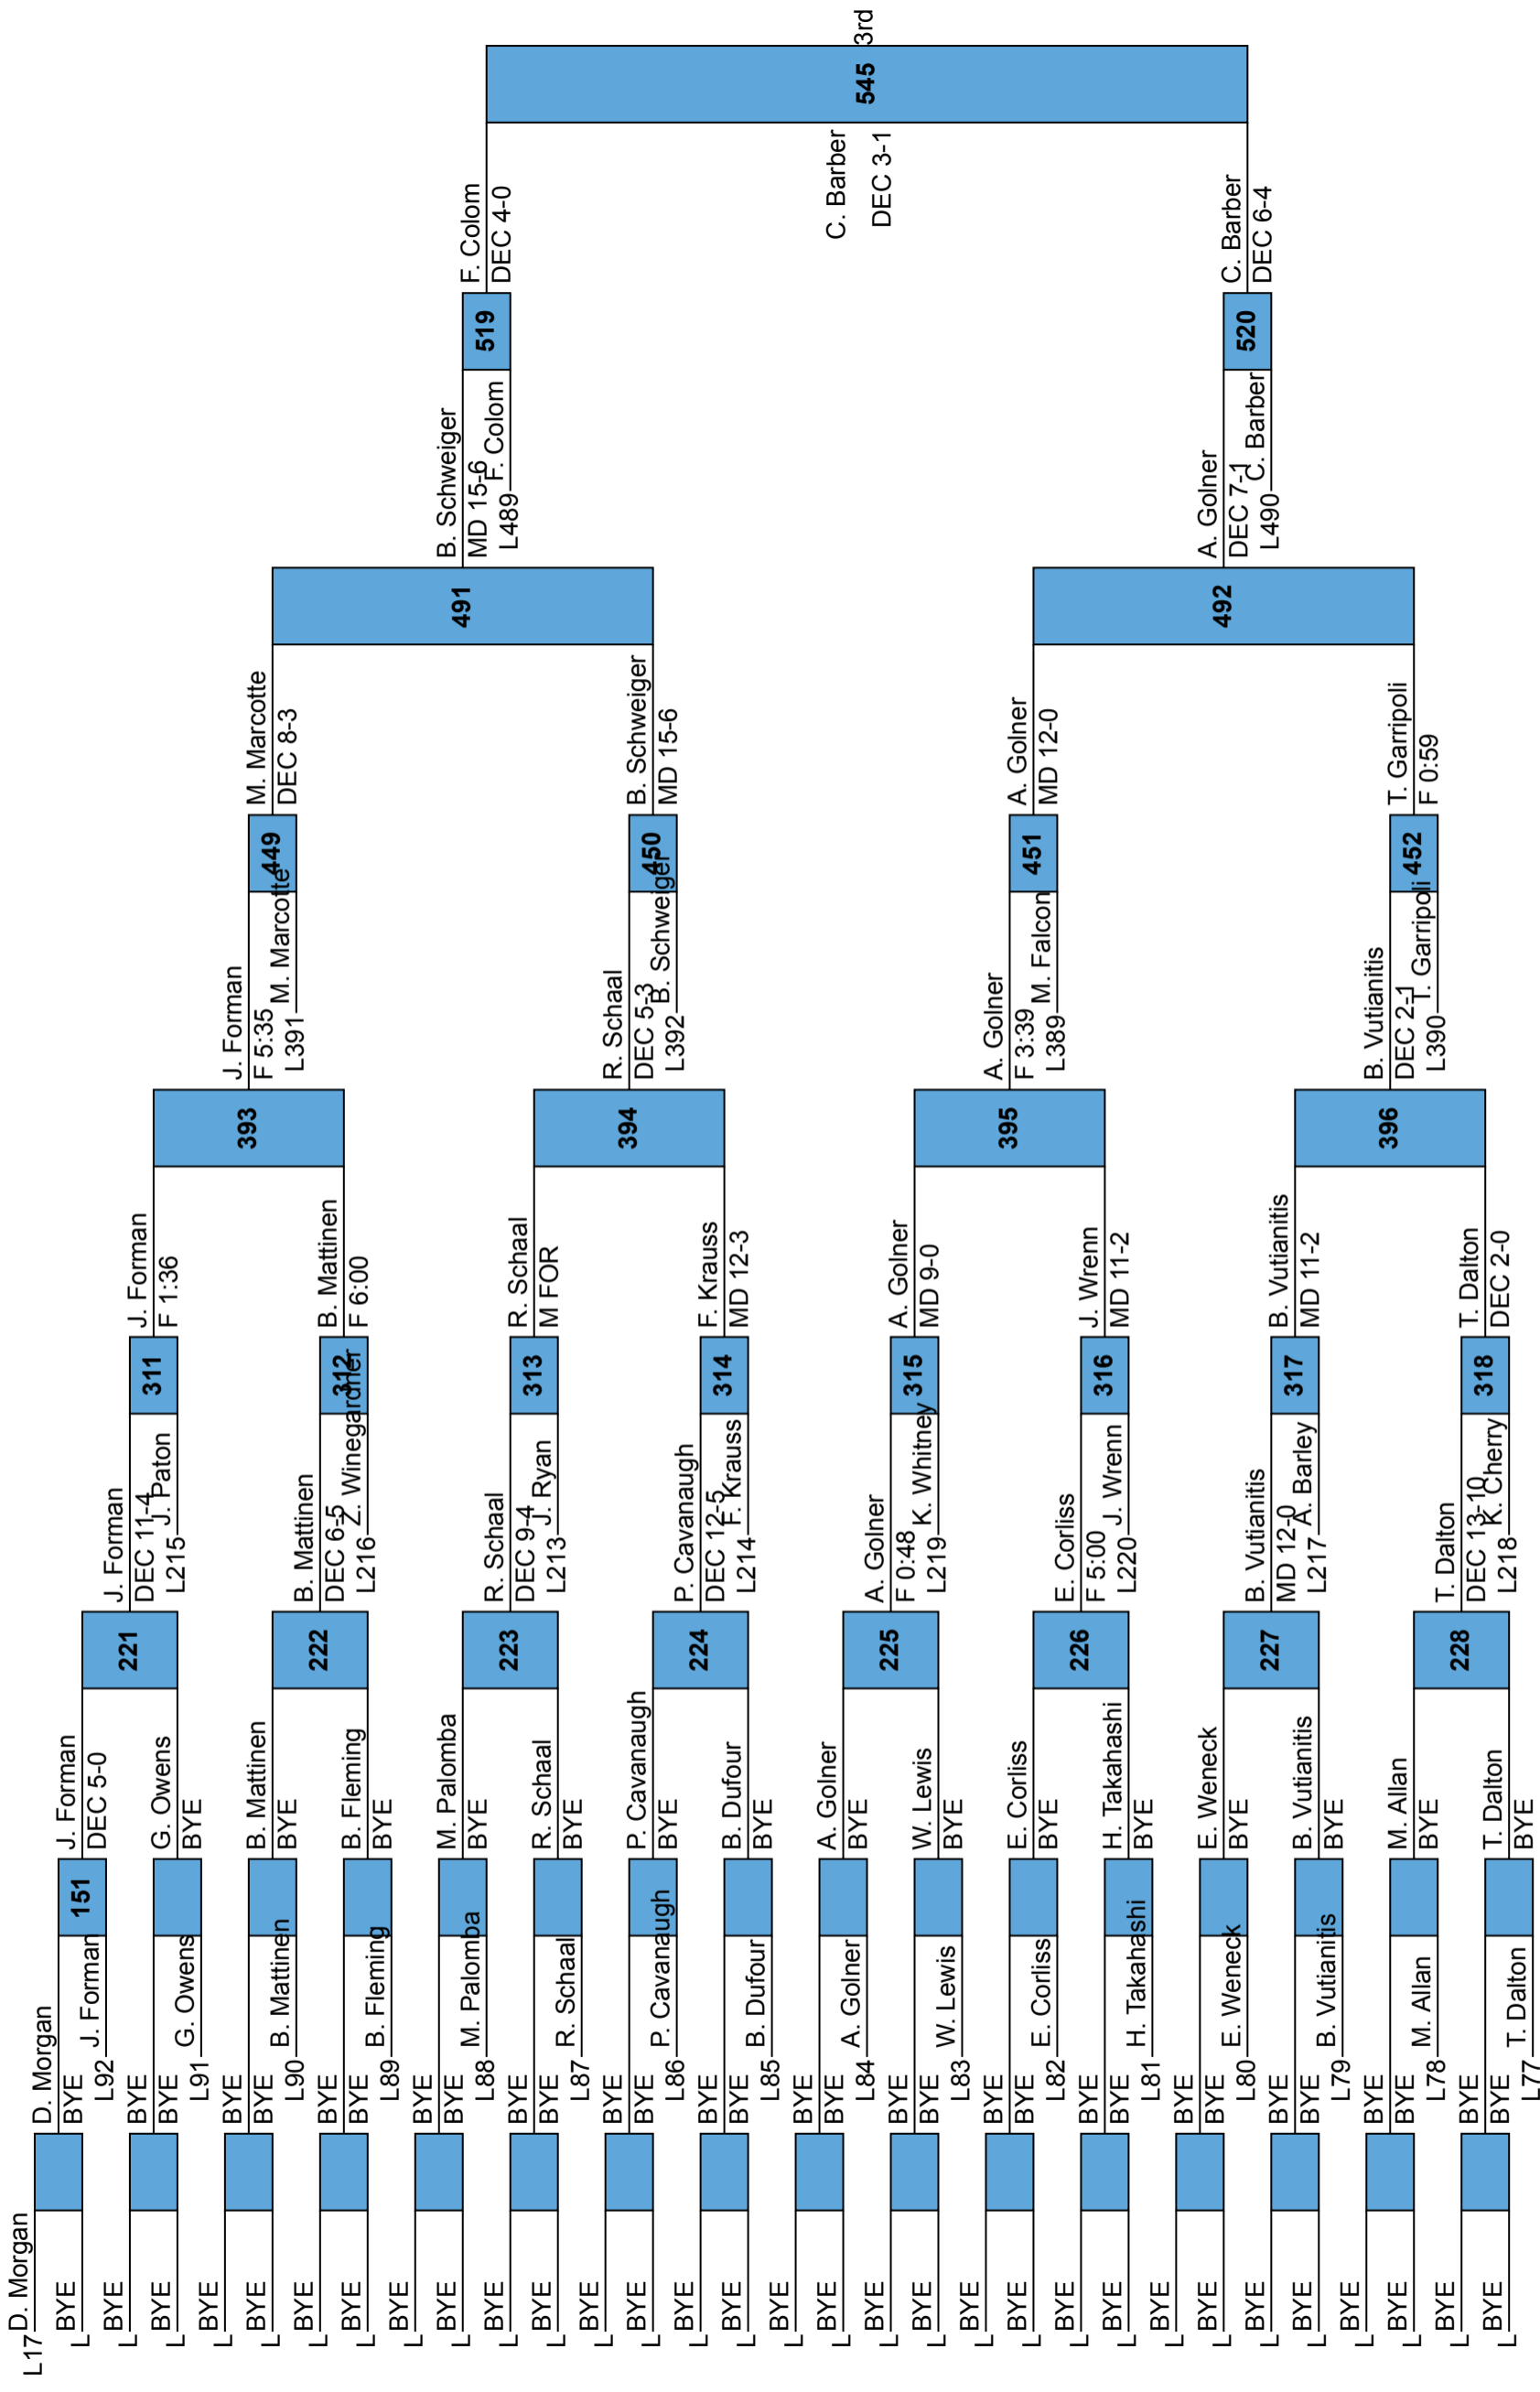

J. Cochran DEC 8-4 L477 T. Ambacher 514 T. Ambacher MD 9-1

New Standard Corporation Invitational

College

149

L515 P. Biggs
 L516 M. Stewart

New Standard Corporation Invitational

College

157

C. Chorzepa
DEC 11-9
405
497
C. Chorzepa
DEC 12-5
550 1st
C. Chorzepa
MD 11-3

C. Toribio
DEC 6-3
407
498
C. Toribio
TF 18-2 5:45
C. Toribio
DEC 7-5
J. Palmeri
TF 18-2 6:00
408
J. Palmeri
TF 19-4 6:35
499
J. Ashcraft
F 1:17
L498
J. Palmeri
523
DEC 3-2
J. Albina
F 3:40
551 3rd
R. Hladney
DEC 5-2
L497
J. Albina
524
DEC 11-7
500

| | | | | | |
|------|--------------|-----|-----|----------|-----|
| L121 | K. Lawrence | | | | |
| L122 | K. Painten | 267 | 341 | C. Mason | |
| L123 | A. Cavanna | | 425 | F 6:01 | |
| L124 | BYE | | | DEC 2-1 | |
| L125 | B. Joest | | | L422 | 465 |
| L126 | K. Davenport | 268 | 342 | DEC 3-1 | |
| L127 | G. Saunders | | | DEC 4-2 | |
| L128 | J. Morris | 269 | 343 | DEC 3-1 | 507 |
| L129 | H. Good | | | F 5:45 | |
| L130 | N. Carpenter | 270 | 344 | L421 | 466 |
| L131 | L. Sullivan | | | DEC 5-0 | |
| L132 | E. Saso | 271 | 345 | DEC 3-1 | |
| L133 | K. Dinh | | | DEC 3-1 | |
| L134 | BYE | | | DEC 3-1 | |
| L527 | A. Cavanna | | | DEC 3-1 | |
| L528 | T. Dulany | 558 | 5th | DEC 3-0 | |