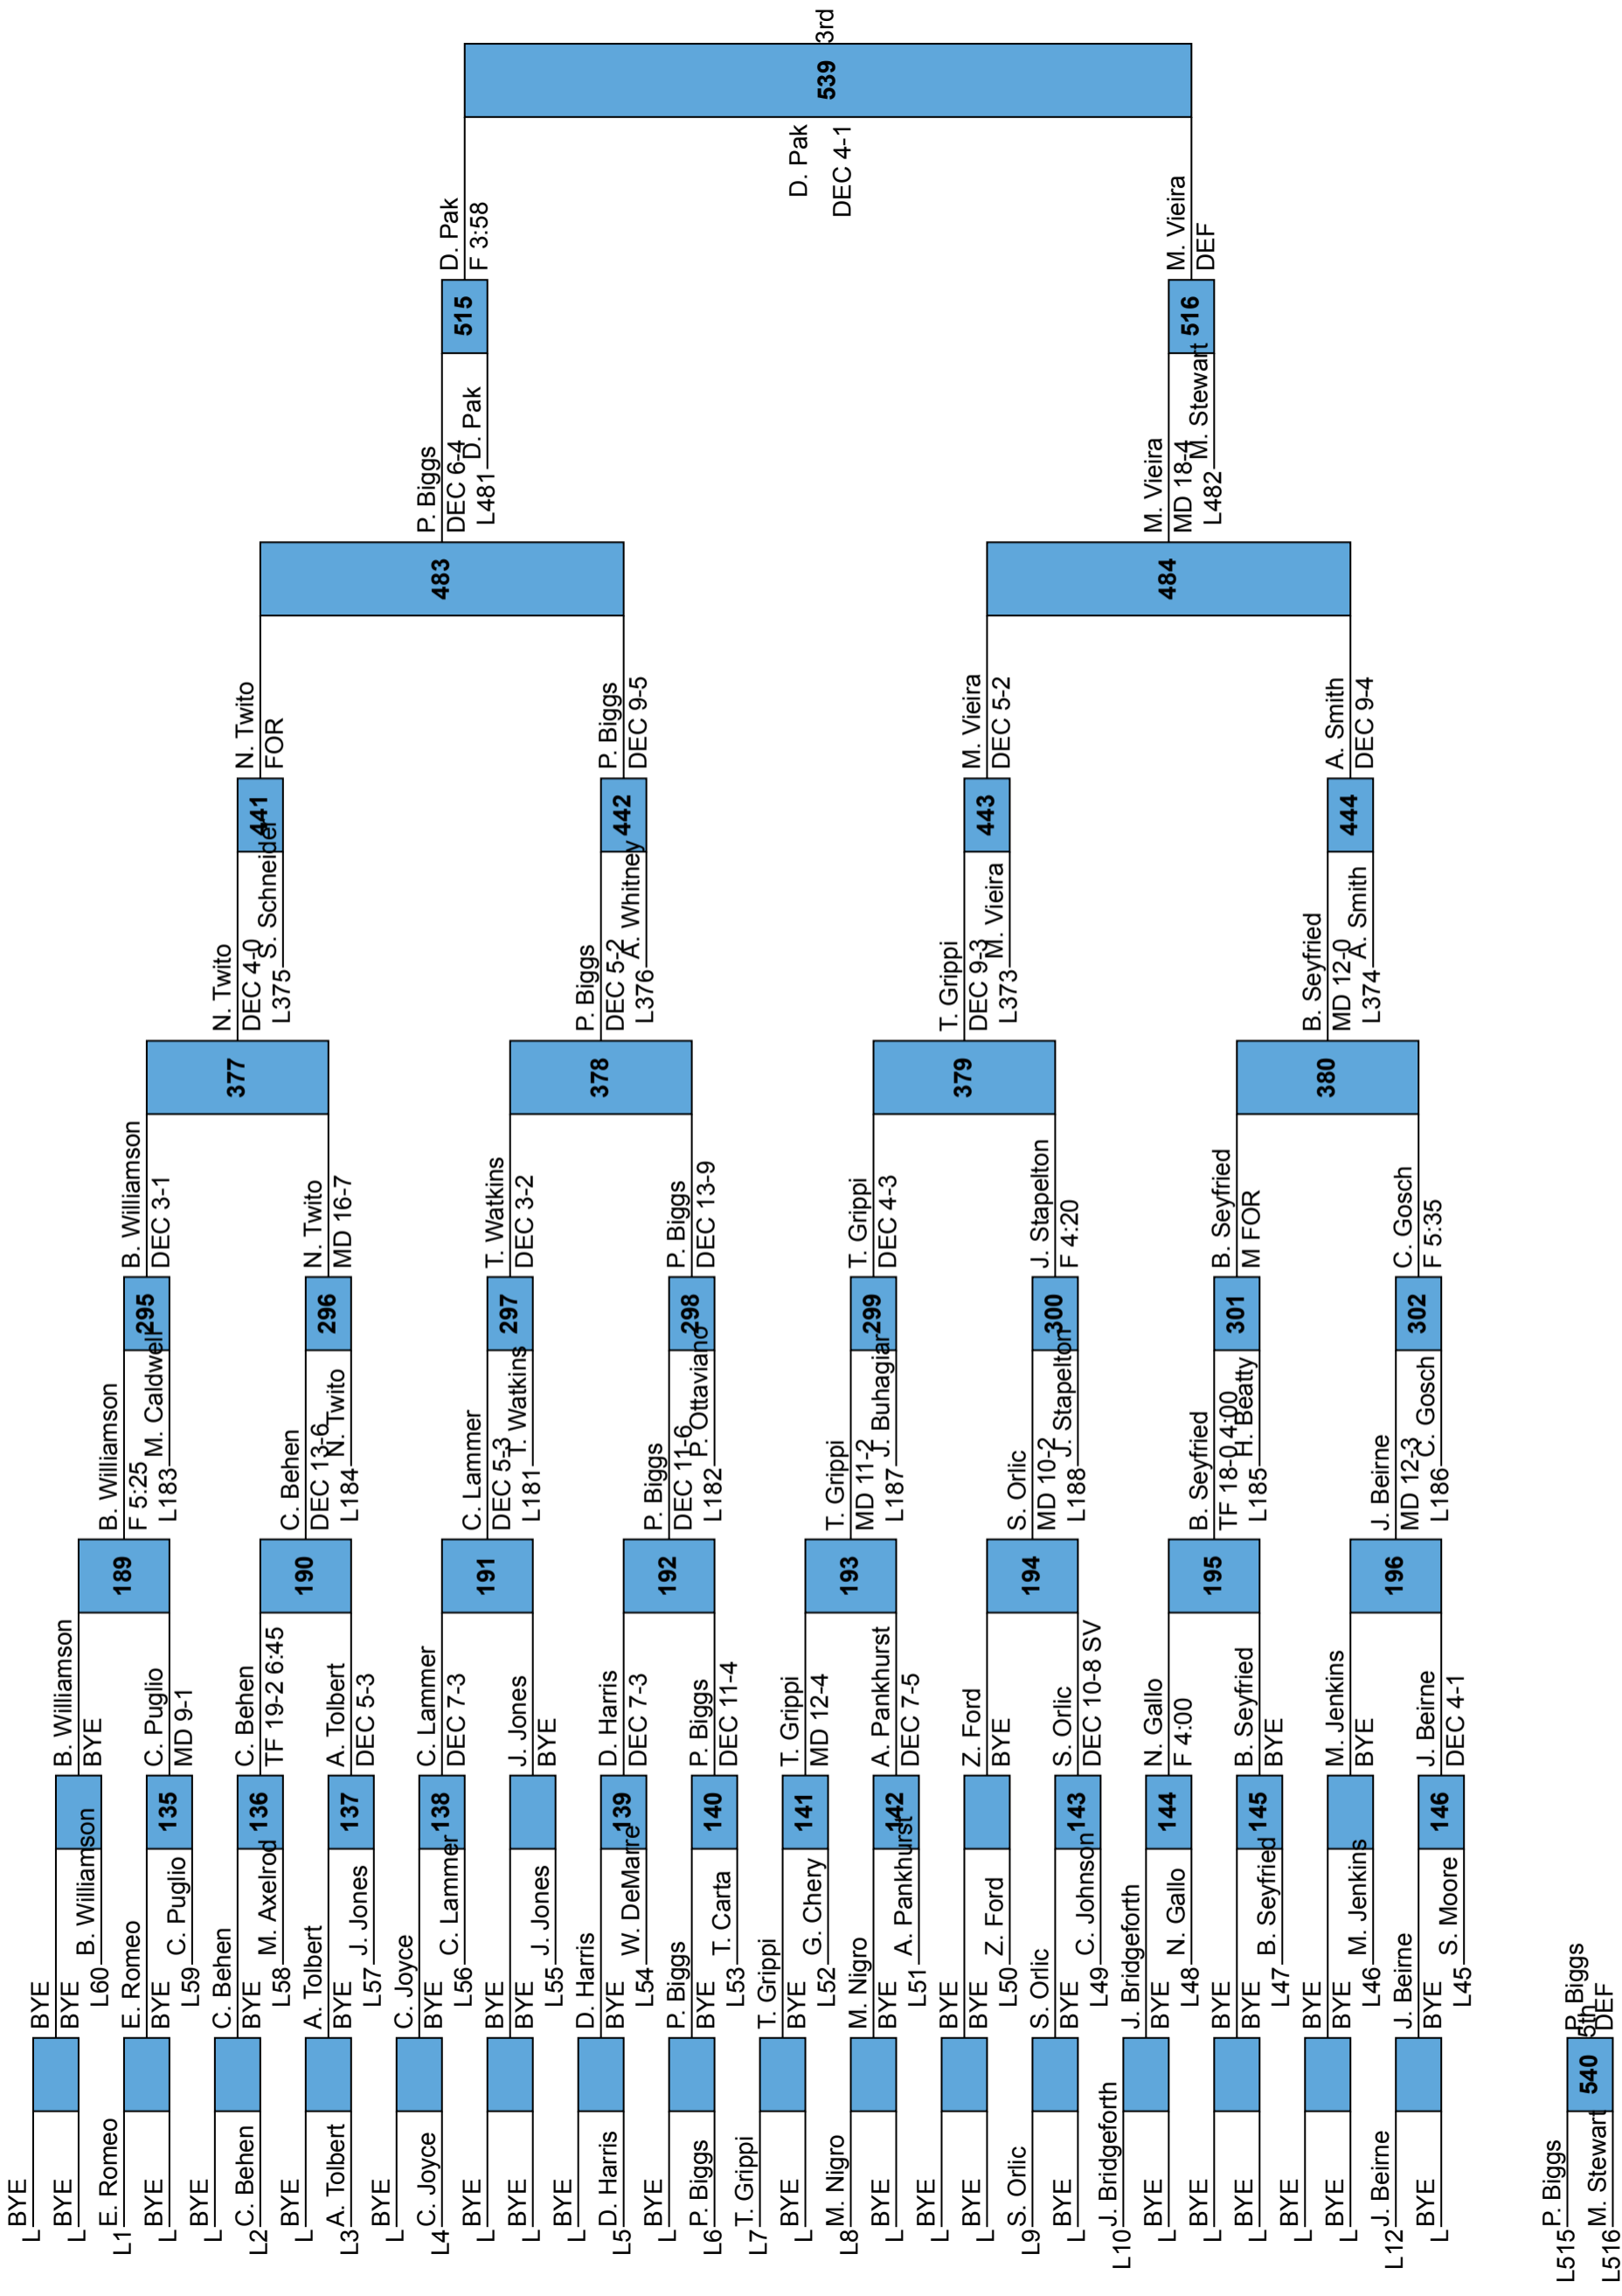

L515 P. Biggs
L516 M. Stewart