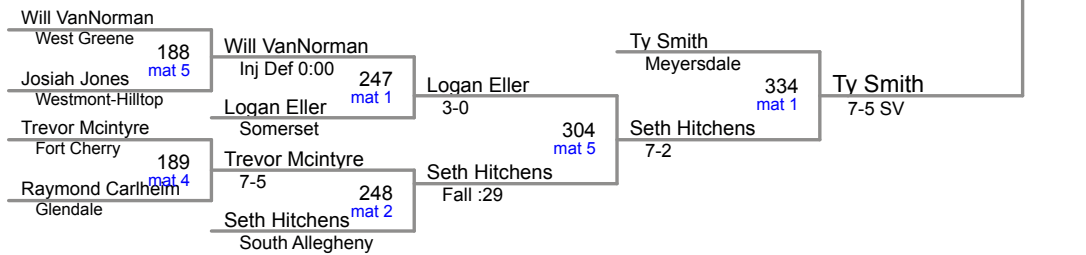

152 Lbs

160 Lbs

SW AA Region
2015

170 Lbs

182 Lbs

SW AA Region
2015

195 Lbs

220 Lbs

6-1 **Reynold Maines** 12 West Branch 35-0

285 Lbs