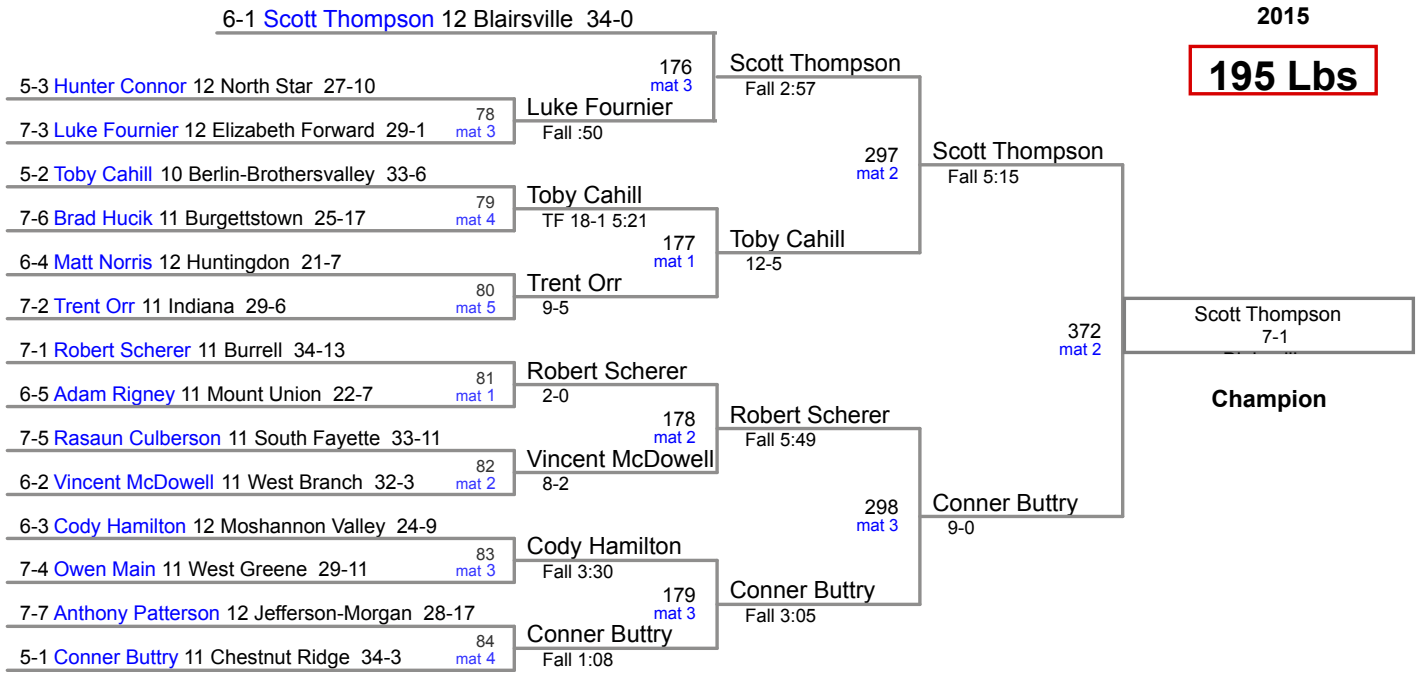

152 Lbs

160 Lbs

SW AA Region
2015

170 Lbs

182 Lbs

SW AA Region
2015

195 Lbs

220 Lbs

6-1 **Reynold Maines** 12 West Branch 35-0

285 Lbs