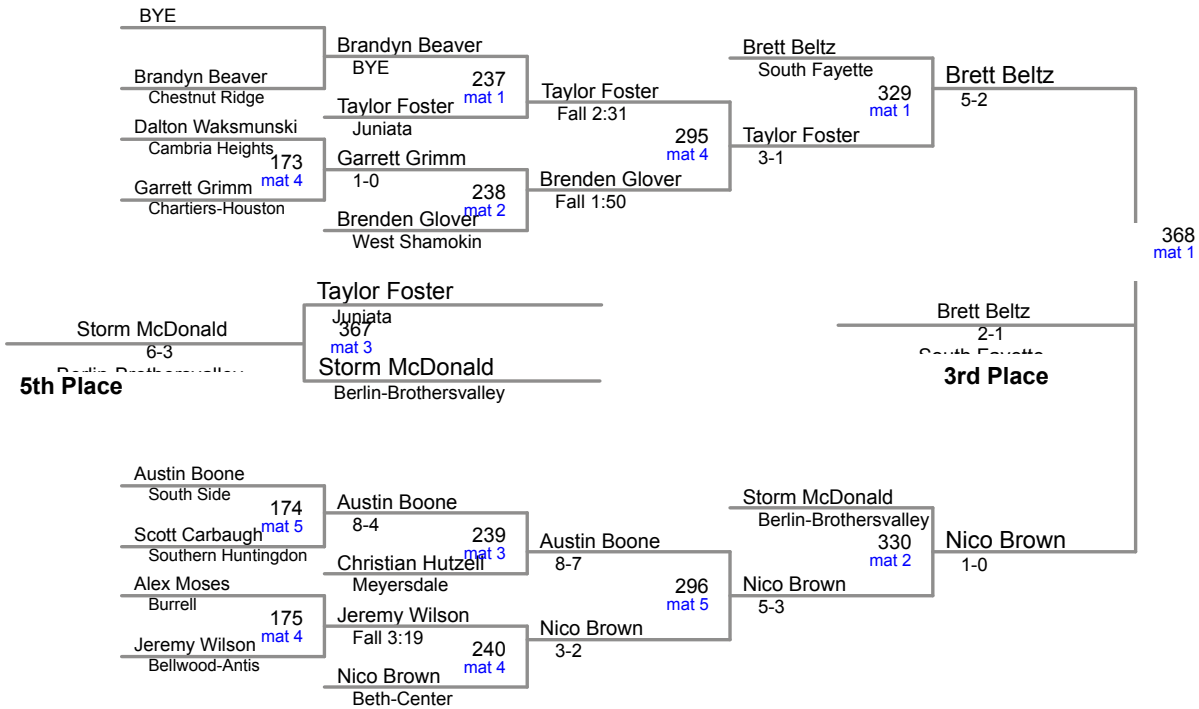

152 Lbs

160 Lbs

SW AA Region
2015

170 Lbs

182 Lbs

SW AA Region
2015

195 Lbs

220 Lbs

6-1 **Reynold Maines** 12 West Branch 35-0

285 Lbs