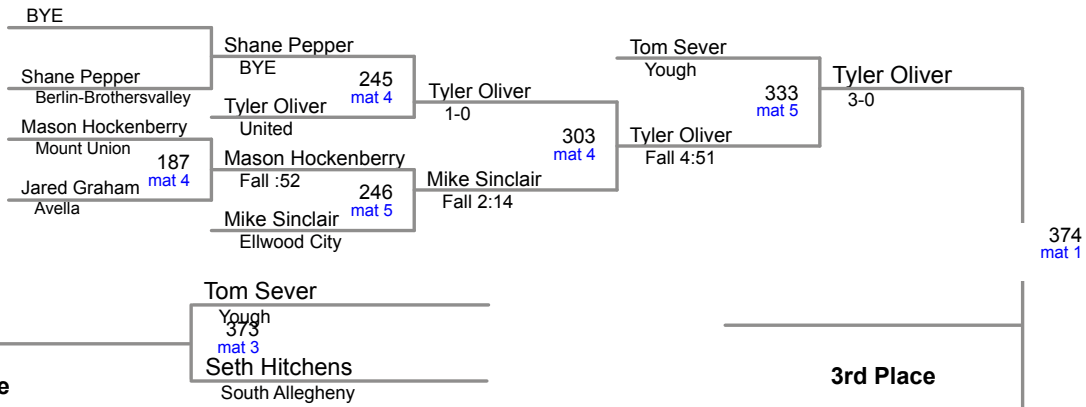

152 Lbs

160 Lbs

SW AA Region
2015

170 Lbs

182 Lbs

SW AA Region
2015

195 Lbs

220 Lbs

6-1 **Reynold Maines** 12 West Branch 35-0

285 Lbs