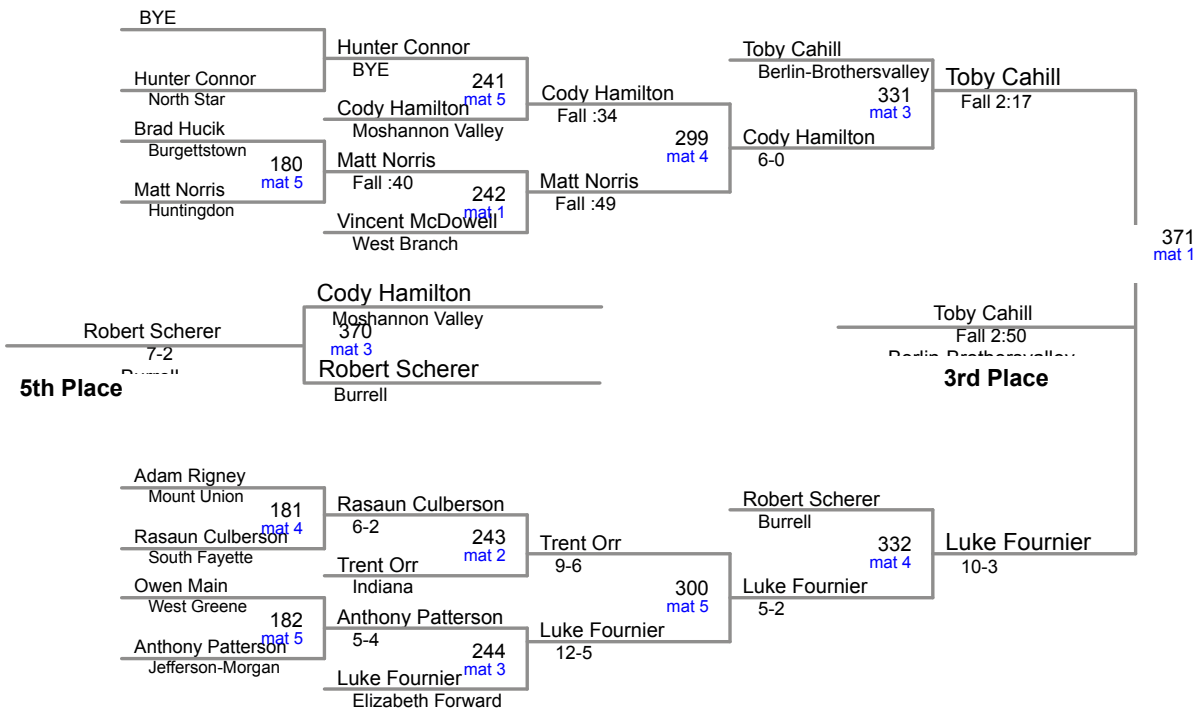

152 Lbs

160 Lbs

SW AA Region
2015

170 Lbs

182 Lbs

SW AA Region
2015

195 Lbs

220 Lbs

6-1 **Reynold Maines** 12 West Branch 35-0

285 Lbs