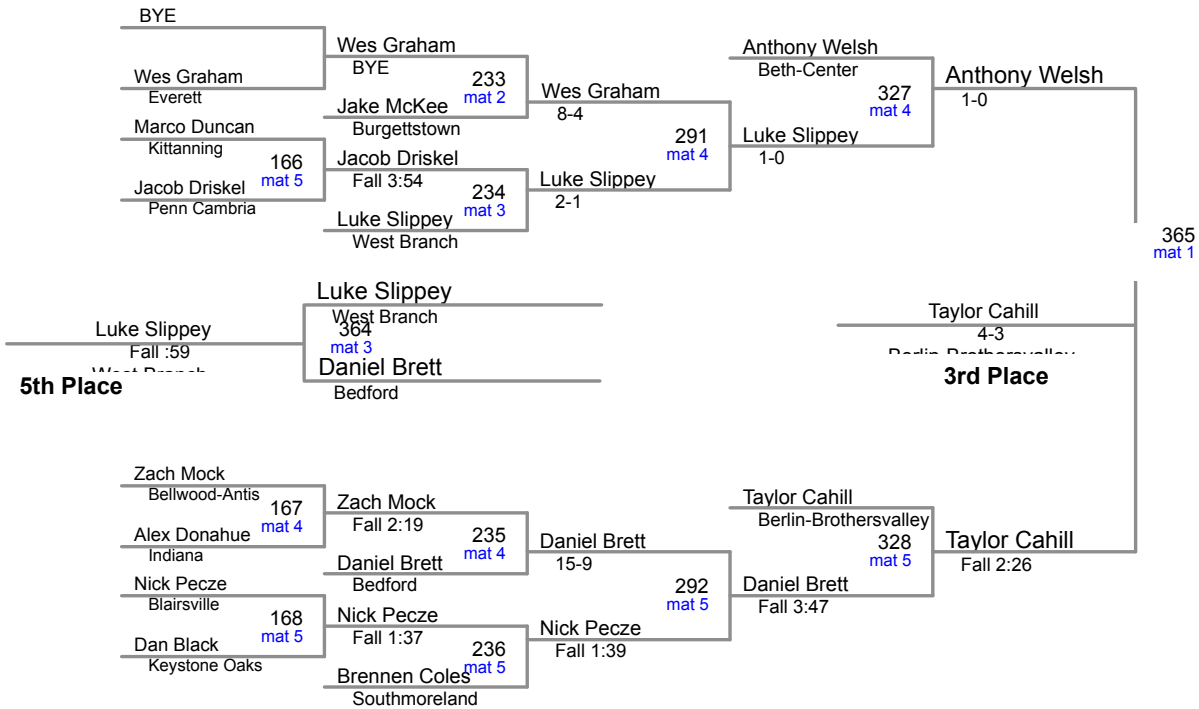

152 Lbs

160 Lbs

SW AA Region
2015

170 Lbs

182 Lbs

SW AA Region
2015

195 Lbs

220 Lbs

6-1 **Reynold Maines** 12 West Branch 35-0

285 Lbs