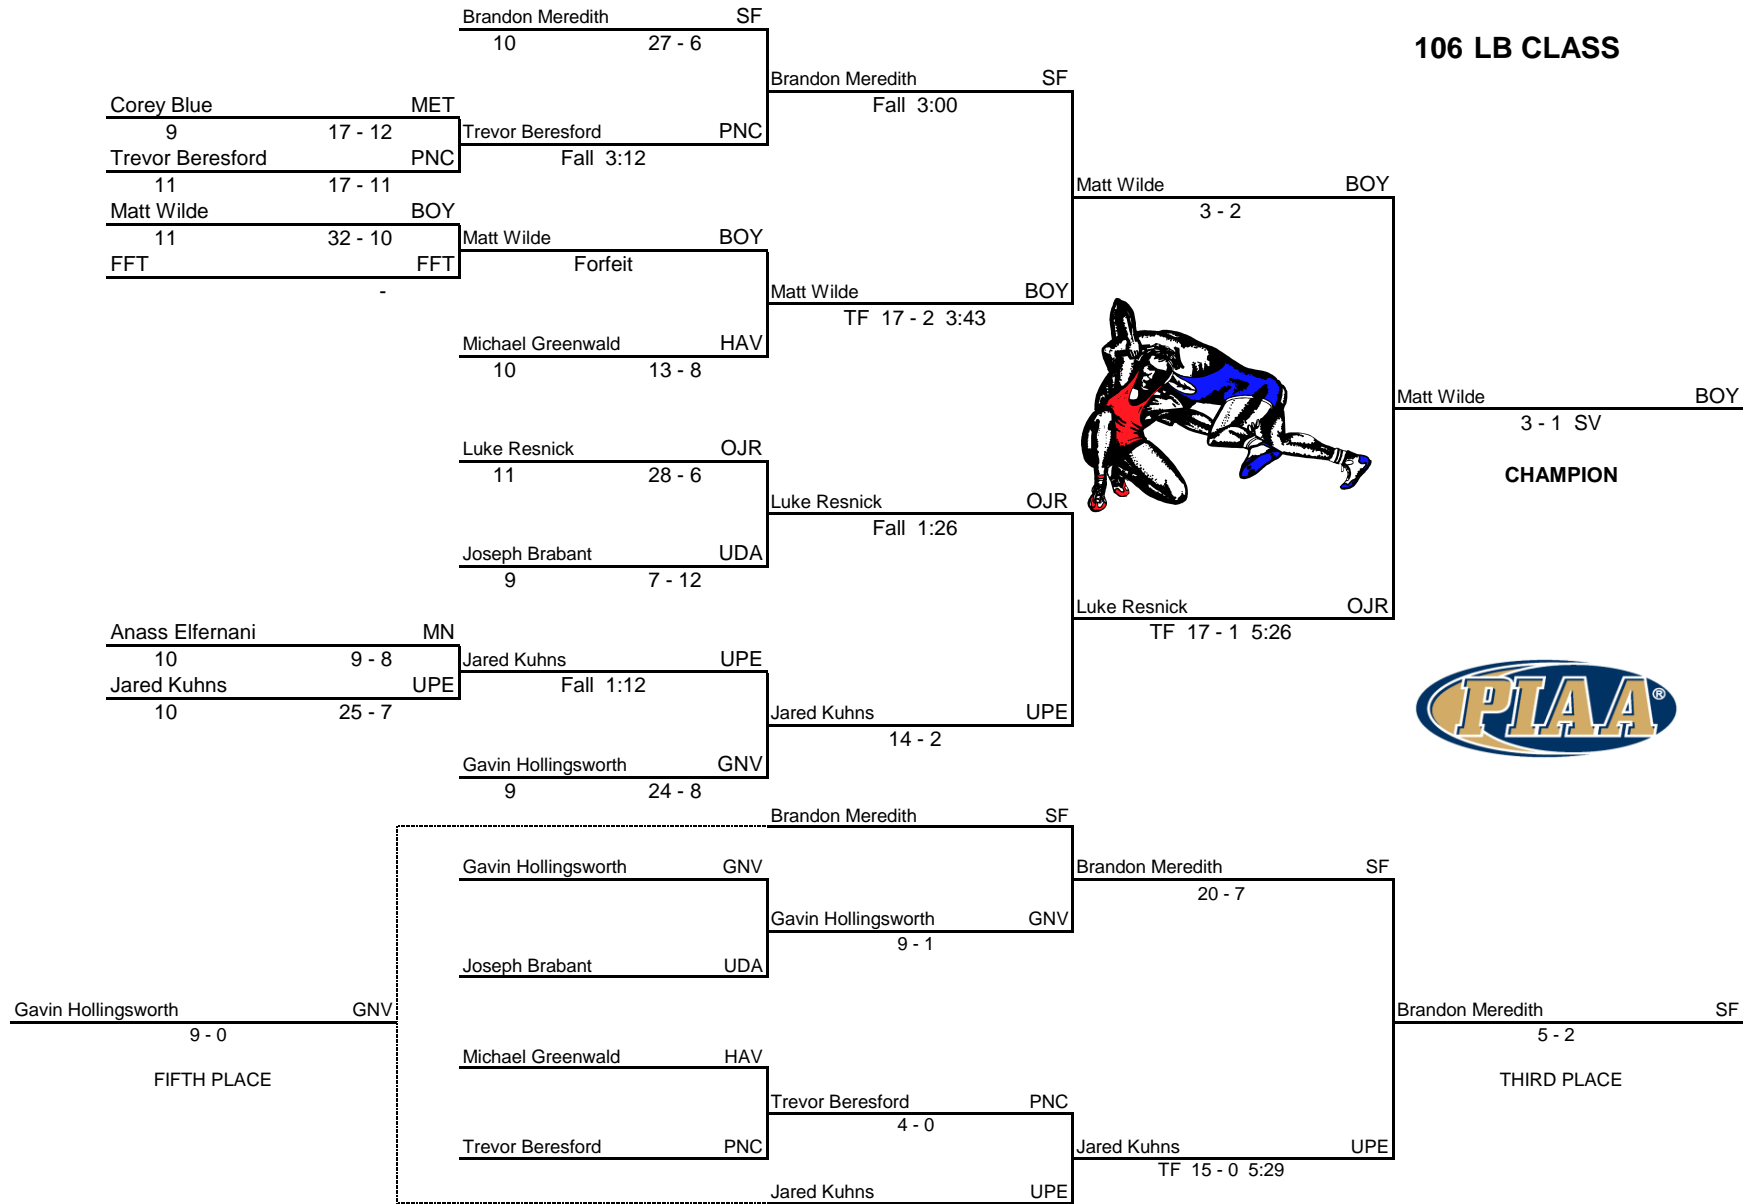

## 106 LB CLASS