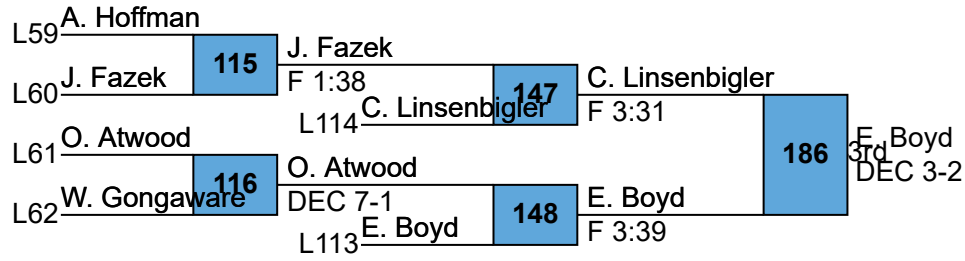

Korbin Bundy 12 Greensburg Salem 23-8-0

PIAA AAA District VII Section I

Brad Nagy 11 Kiski 4-7	55	K. Bundy DEC 4-1	109	K. Bundy DEC 2-1	182
Derek Stutzman 12 Hempfield 10-13-0					
Bryce Biskup 12 Penn Trafford 6-9-0	56	B. Biskup MD 12-2			185
Dan Stas 11 Latrobe 16-13-0					
A.J. Detore 10 Norwin 7-9-0	57	D. Stas F 1:57	110	D. Frazier DEC 7-6	
Safaan Rehim 11 Franklin Regional 7-14-0					
Da'Quan Frazier 12 McKeesport 12-6-0	58	D. Frazier F 5:02			

L55 B. Nagy					
L56 D. Stutzman	111	B. Nagy F 1:25	145	B. Nagy F 0:24	
L57 A. Detore		L110 D. Stas			
L58 S. Rehim	112	A. Detore DEC 3-2	146	B. Biskup F 3:51	183
		L109 B. Biskup			

L145 D. Stas					
L146 A. Detore	184	D. Stas 5th F 1:32			

PIAA AAA District VII Section I

1AAA
195