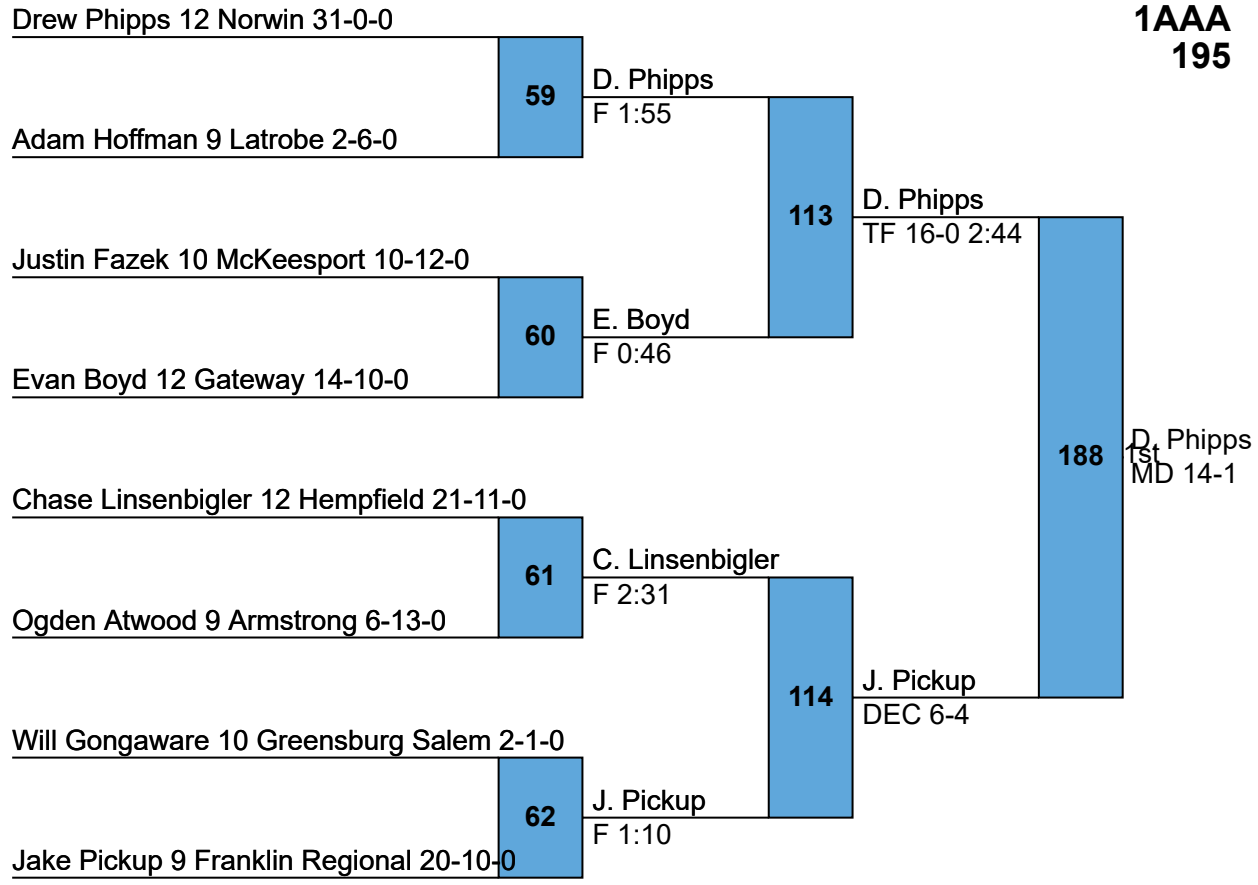

Korbin Bundy 12 Greensburg Salem 23-8-0

PIAA AAA District VII Section I

Brad Nagy 11 Kiski 4-7	55	K. Bundy DEC 4-1	109	K. Bundy DEC 2-1	182
Derek Stutzman 12 Hempfield 10-13-0					
Bryce Biskup 12 Penn Trafford 6-9-0	56	B. Biskup MD 12-2			185
Dan Stas 11 Latrobe 16-13-0					
A.J. Detore 10 Norwin 7-9-0	57	D. Stas F 1:57	110	D. Frazier DEC 7-6	
Safaan Rehim 11 Franklin Regional 7-14-0					
Da'Quan Frazier 12 McKeesport 12-6-0	58	D. Frazier F 5:02			

L55 B. Nagy					
L56 D. Stutzman	111	B. Nagy F 1:25	145	B. Nagy F 0:24	
L57 A. Detore		L110 D. Stas			
L58 S. Rehim	112	A. Detore DEC 3-2	146	B. Biskup F 3:51	183
		L109 B. Biskup			

L145 D. Stas					
L146 A. Detore	184	D. Stas 5th F 1:32			

PIAA AAA District VII Section I

1AAA
195