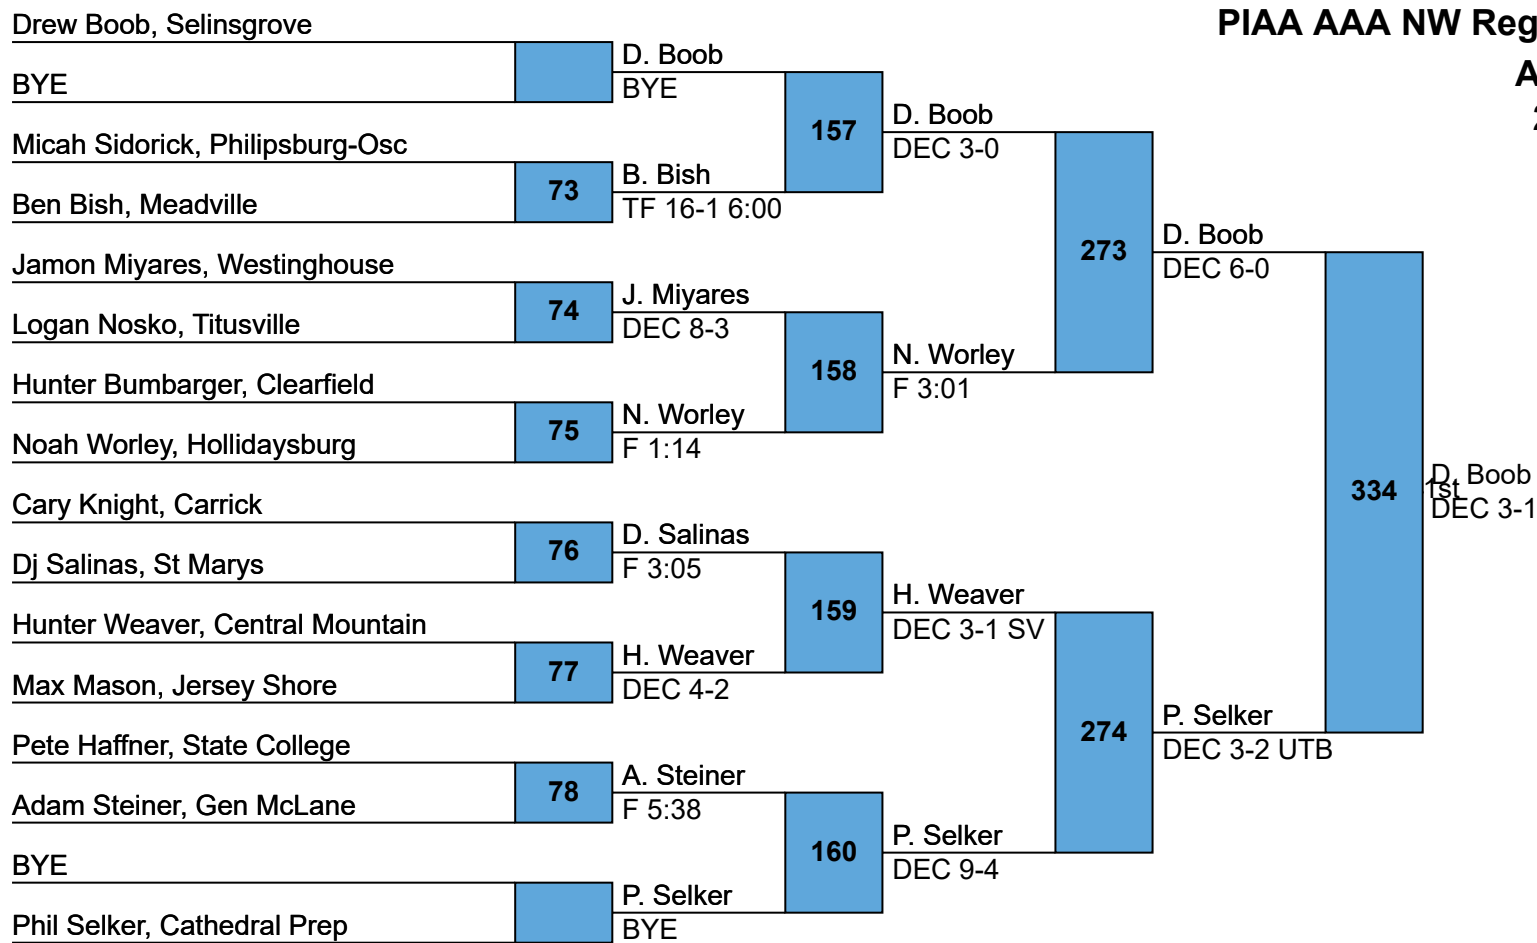

PIAA AAA NW Region

AAA
132

PIAA AAA NW Region

AAA
138

PIAA AAA NW Region

AAA

145

PIAA AAA NW Region

AAA

160

PIAA AAA NW Region

AAA
170

PIAA AAA NW Region

AAA

182

PIAA AAA NW Region

AAA

195

PIAA AAA NW Region

AAA
220

PIAA AAA NW Region

Joshua Fye, Bald Eagle Area

AAA
285

J. Fye
1st
DEC 3-1