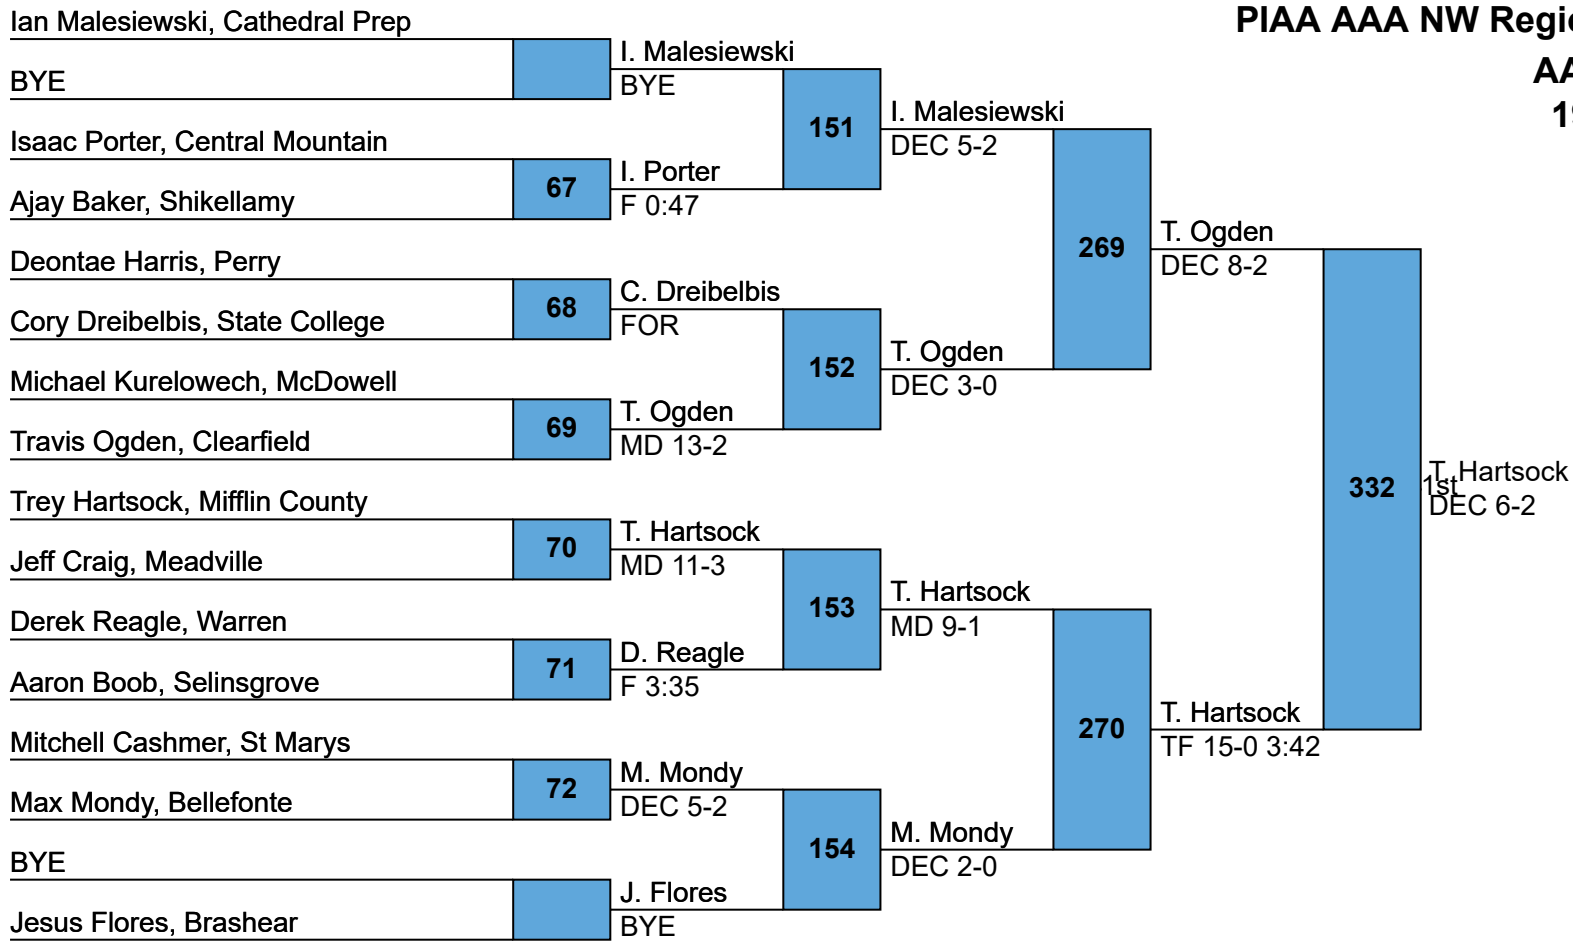

PIAA AAA NW Region

AAA
132

PIAA AAA NW Region

AAA
138

PIAA AAA NW Region

AAA

145

PIAA AAA NW Region

AAA

160

PIAA AAA NW Region

AAA
170

PIAA AAA NW Region

AAA

182

PIAA AAA NW Region

AAA

195

PIAA AAA NW Region

AAA
220

PIAA AAA NW Region

Joshua Fye, Bald Eagle Area

AAA
285

J. Fye
1st
DEC 3-1