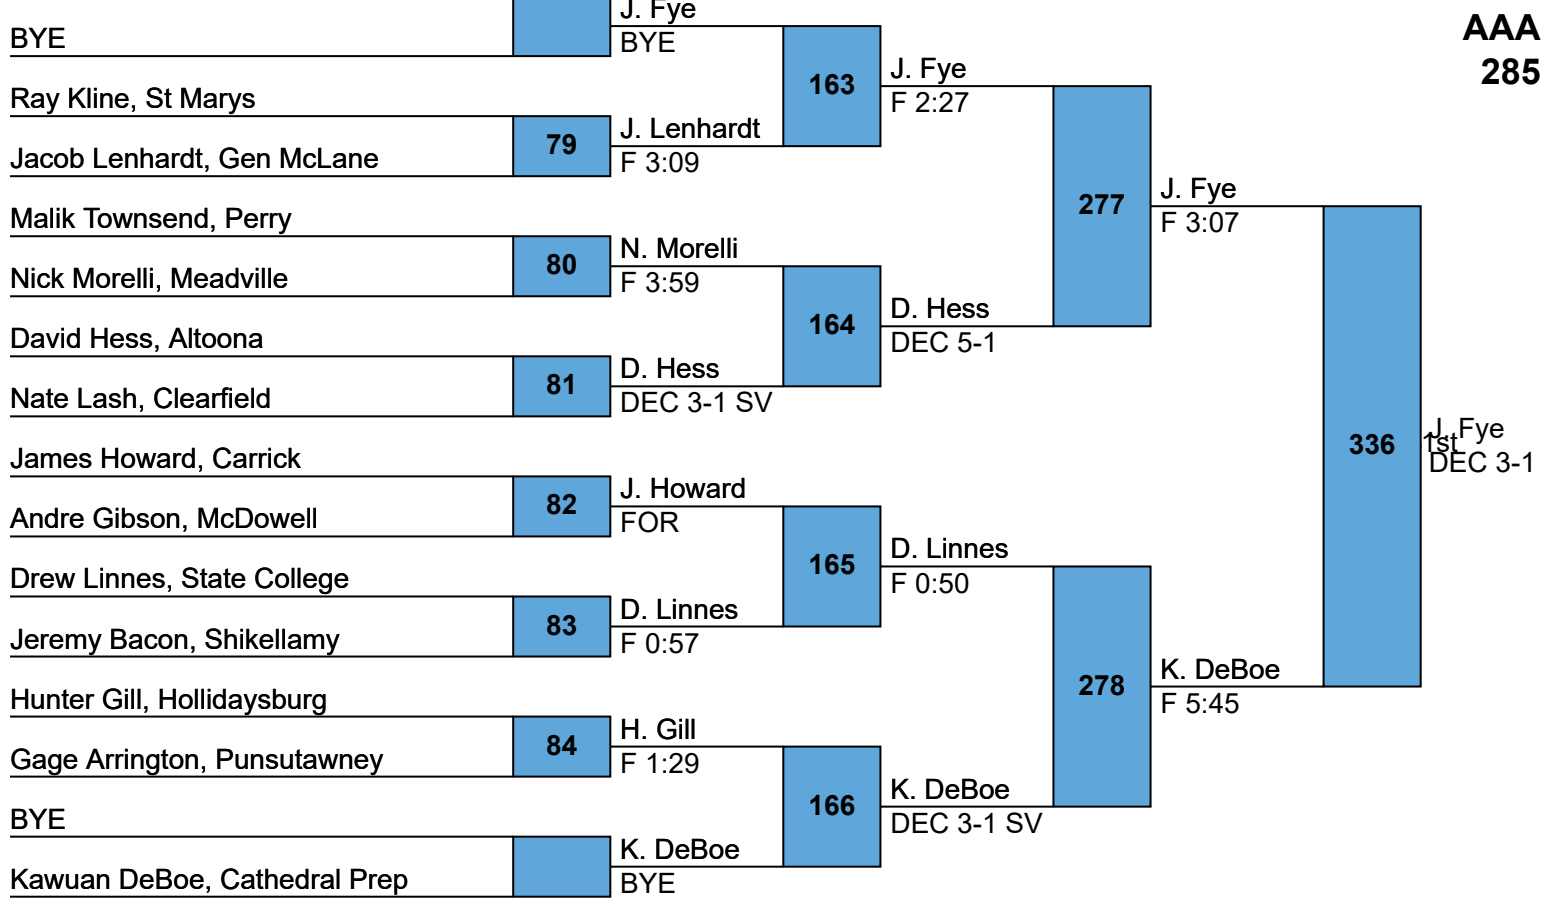

AAA

195

PIAA AAA NW Region

AAA
220

PIAA AAA NW Region

Joshua Fye, Bald Eagle Area

AAA
285

J. Fye
1st
DEC 3-1