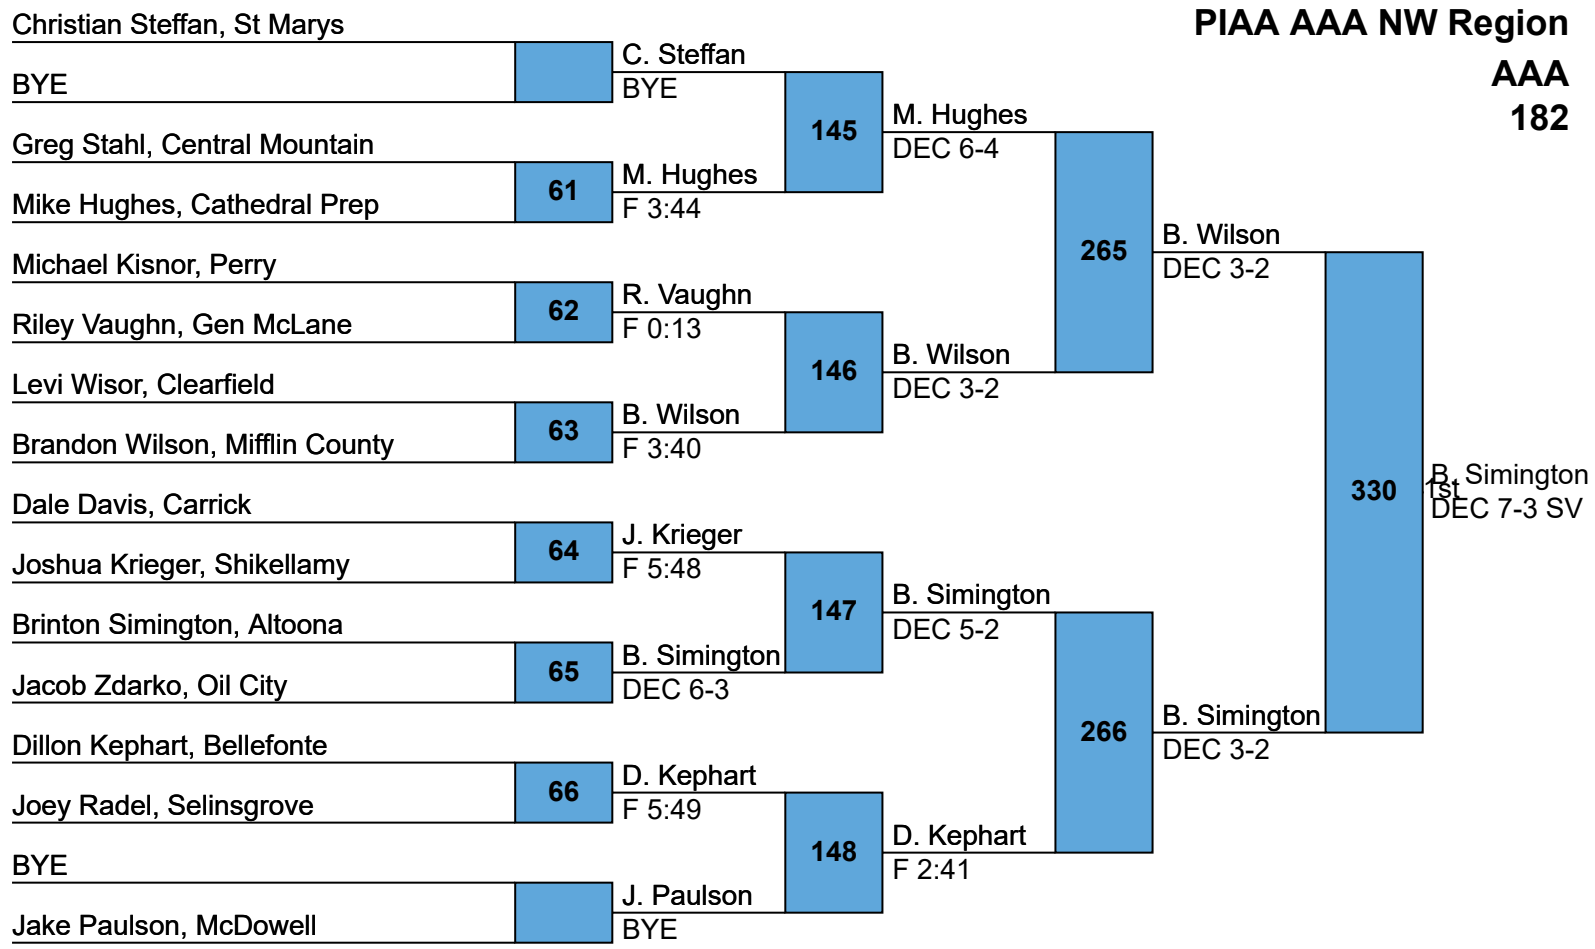

AAA

160

PIAA AAA NW Region

AAA
170

PIAA AAA NW Region

AAA

182

PIAA AAA NW Region

AAA

195

PIAA AAA NW Region

AAA
220

PIAA AAA NW Region

Joshua Fye, Bald Eagle Area

AAA
285

J. Fye
1st
DEC 3-1