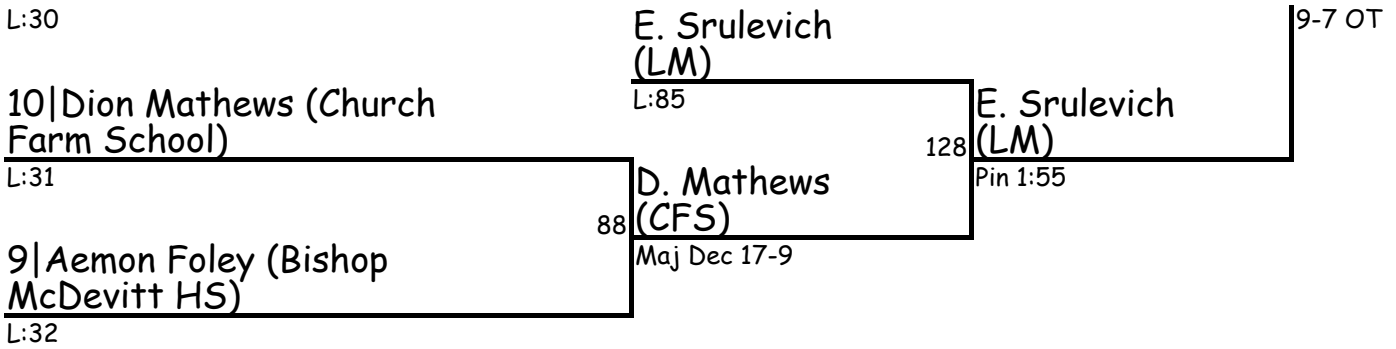

160 (back to top)