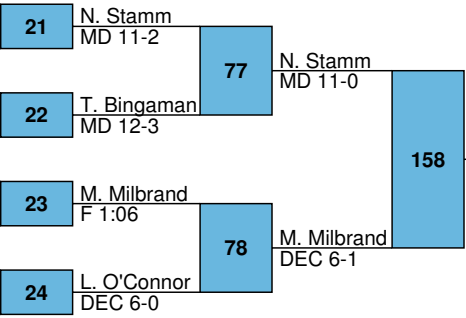

153

N. Higley

3rd
F 3:28

L20 M. Davis

L74 N. Higley

L73 C. Horton

L121 D. Pietkiewicz

DEC 8-4

154

D. Pietkiewicz

5th
DEC 8-4

L122 M. Davis

F 0:24

1 Noah Stamm 12
 Milton 29-4 135.18519
 8 Mike Miner 11
 Southern Columbia 33-15
 5 Trevor Bingaman 12
 Mifflinburg 33-7
 4 Hunter Burke 9
 Lake Lehman 27-11
 3 Matt Milbrand 12
 Bloomsburg 32-3
 6 Makeela Fabrizio 12
 Montrose 27-13
 7 Luke O'Connor 12
 Wyalusing 33-9
 2 Matthew Leslie 9
 Western Wayne 24-7 58.69

PIAA AA NE Regional
 PIAA AA NE Regional
 138

PIAA AA NE Regional
 PIAA AA NE Regional
 145

PIAA AA NE Regional
 PIAA AA NE Regional
 152

PIAA AA NE Regional
 PIAA AA NE Regional
 160

PIAA AA NE Regional
 PIAA AA NE Regional
 170