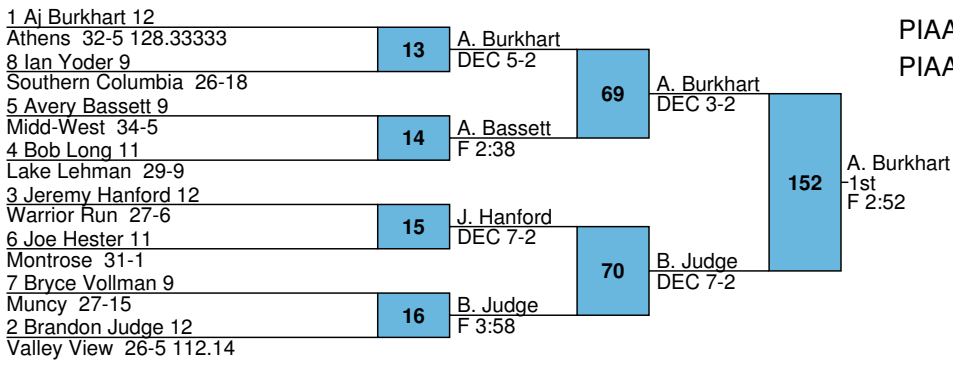

PIAA AA NE Regional
PIAA AA NE Regional
126