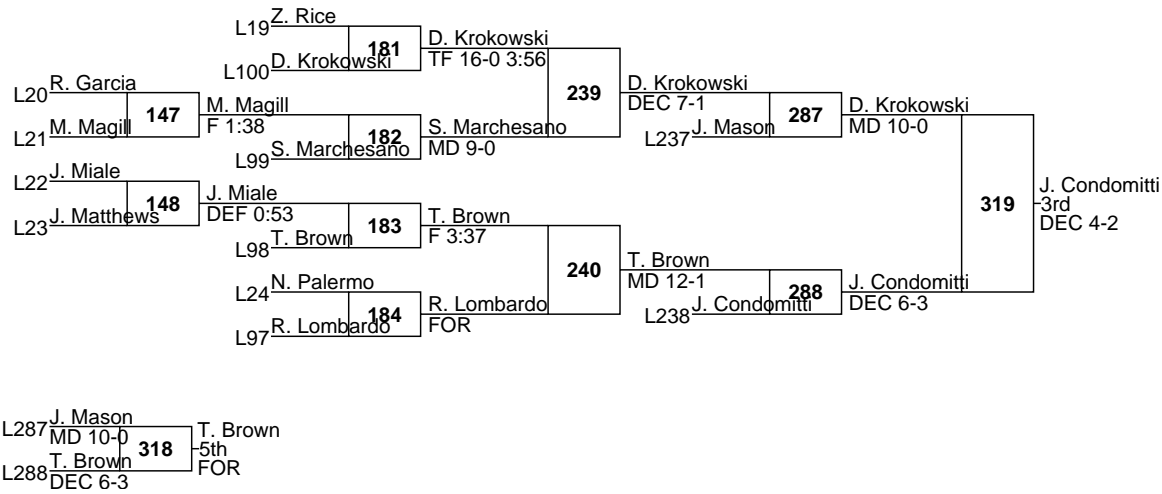

NE Region AAA

HS
106

NE Region AAA

HS

113

NE Region AAA

HS

120

NE Region AAA

HS

126

NE Region AAA

HS

132

11-1 Anderson, Ryan *Bethlehem Catholic 11 (22-3)*

NE Region AAA