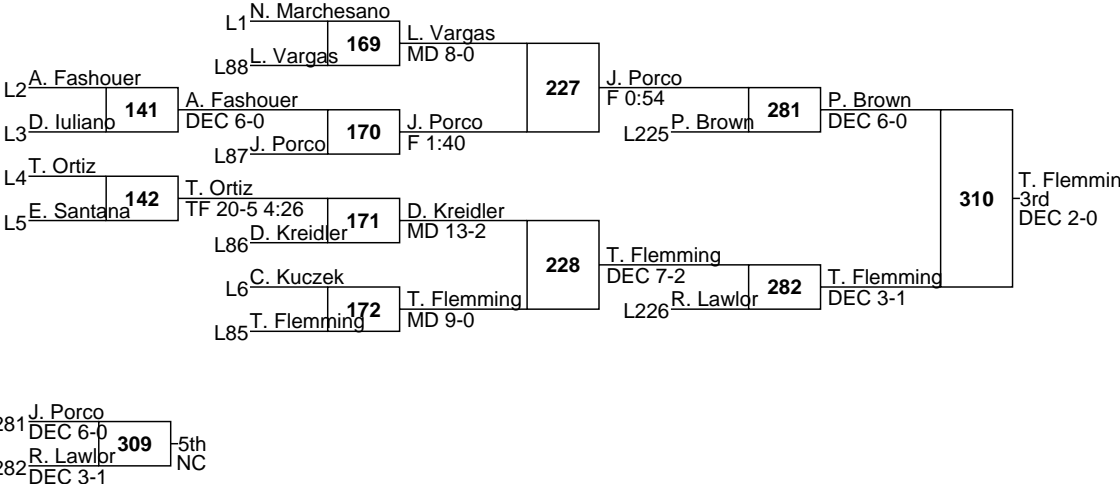

NE Region AAA

HS
106

NE Region AAA

HS

113

NE Region AAA

HS

120

NE Region AAA

HS

126

NE Region AAA

HS

132

11-1 Anderson, Ryan *Bethlehem Catholic 11 (22-3)*

NE Region AAA