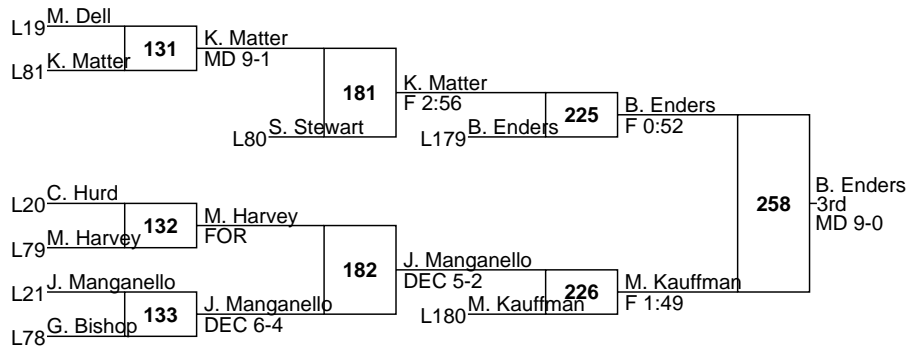

A. Bachman
DEC 9-6

L176 E. Tuckey

224

E. Tuckey
F 2:35

255

E. Tuckey
3rd
DEC 6-4

L223 L. Kramer

F 1:57

256

T. Rawson
5th

L224 T. Rawson

F 2:35

F 2:04

12 Page Karsteter 18-5 Fairfield

12 Abdelraham Khalafalla 8-10 East Pennsboro	82	P. Karsteter F 1:20
11 Jacob Yealy 11-13 Littlestown	22	J. Yealy F 0:36

10 Eli Crum 14-9 Boiling Springs