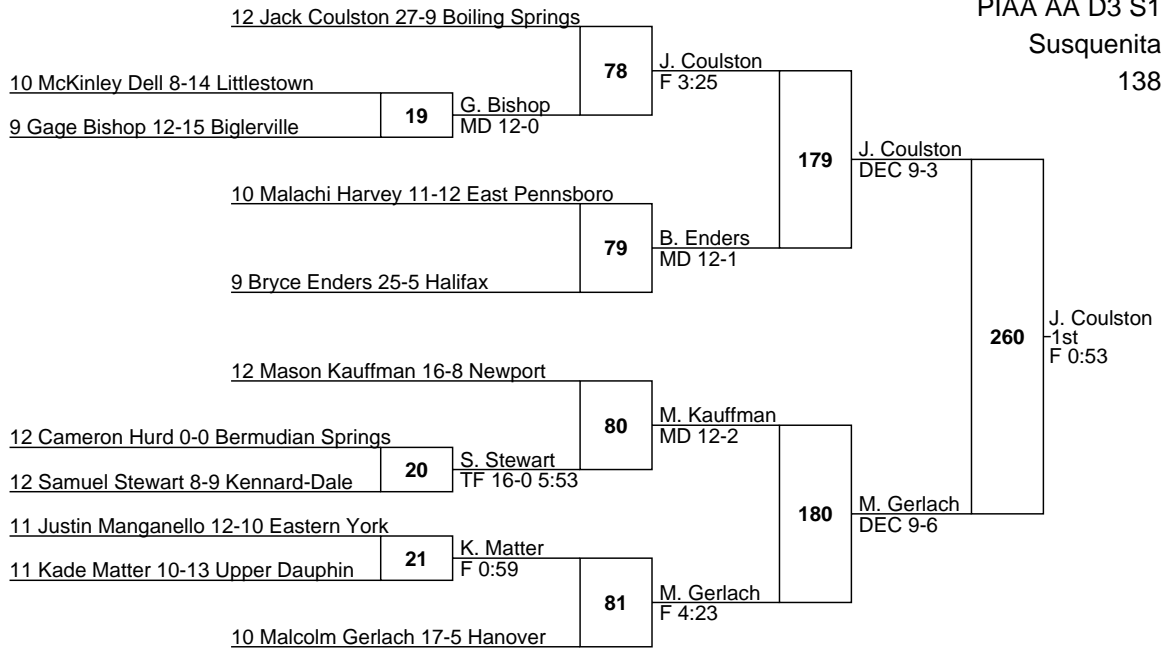

12 Page Karsteter 18-5 Fairfield

12 Abdelraham Khalafalla 8-10 East Pennsboro	82	P. Karsteter F 1:20
11 Jacob Yealy 11-13 Littlestown	22	J. Yealy F 0:36

10 Eli Crum 14-9 Boiling Springs

11 Antonio Garcia 3-20 Susquenita	23	E. Crum F 1:48
10 Isaac Sierra-Soto 1-11 Biglerville	83	T. Wright DEC 4-1
12 Tyler Wright 24-10 Upper Dauphin	24	T. Wright TF 17-2 4:28

183	P. Karsteter F 3:26

263	P. Karsteter 1st F 2:39

12 Reese Bruner 22-6 Halifax

9 Lucas Puig 5-13 Trinity	84	R. Bruner DEC 5-2
12 Tanner Althoff 19-14 Bermudian Springs	25	T. Althoff F 1:34

10 Tate Neiderer 14-11 Delone Catholic

12 Jonah Dougherty 6-12 Eastern York	26	T. Neiderer MD 9-1
12 Devan Blose 26-8 Newport	85	D. Blose DEC 4-3

184	R. Bruner DEC 3-1

L22 A. Khalafalla

L23 A. Garcia	53	A. Garcia F 2:35
L24 I. Sierra-Soto	135	T. Althoff MD 9-1
L22 A. Khalafalla	134	T. Neiderer F 1:37
L85 T. Neiderer	185	T. Althoff F 2:42

L25 L. Puig

L83 E. Crum	136	E. Crum F 1:19
L26 J. Dougherty	186	E. Crum F 3:24
L82 J. Yealy	137	J. Dougherty FMC 4-2 3:10

L183 T. Wright	227	T. Wright DEC 7-0
L184 D. Blose	228	D. Blose DEC 6-4

261	D. Blose 3rd MD 10-2

L227 T. Althoff DEC 7-0	262	E. Crum 5th MD 14-6
L228 E. Crum DEC 6-4