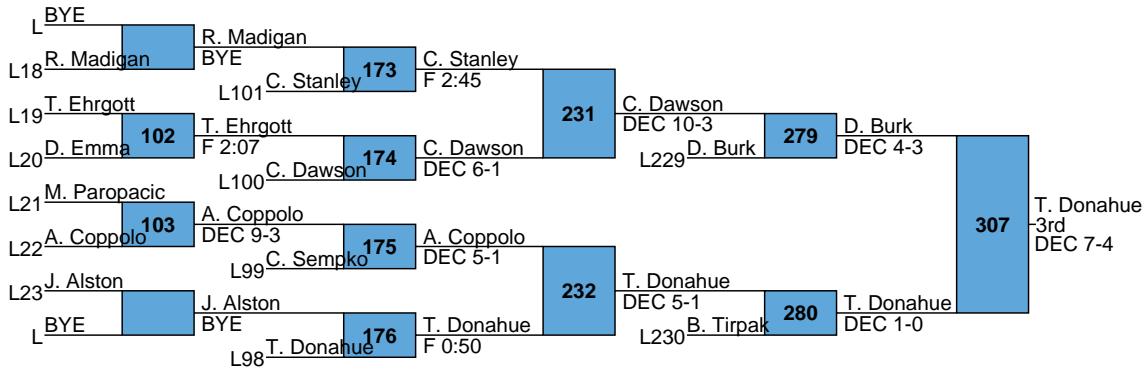

HS

126

4/9-1 Cade Balestrini HS Junior

Shikellamy 29-2

BYE

C. Balestrini

BYE

104