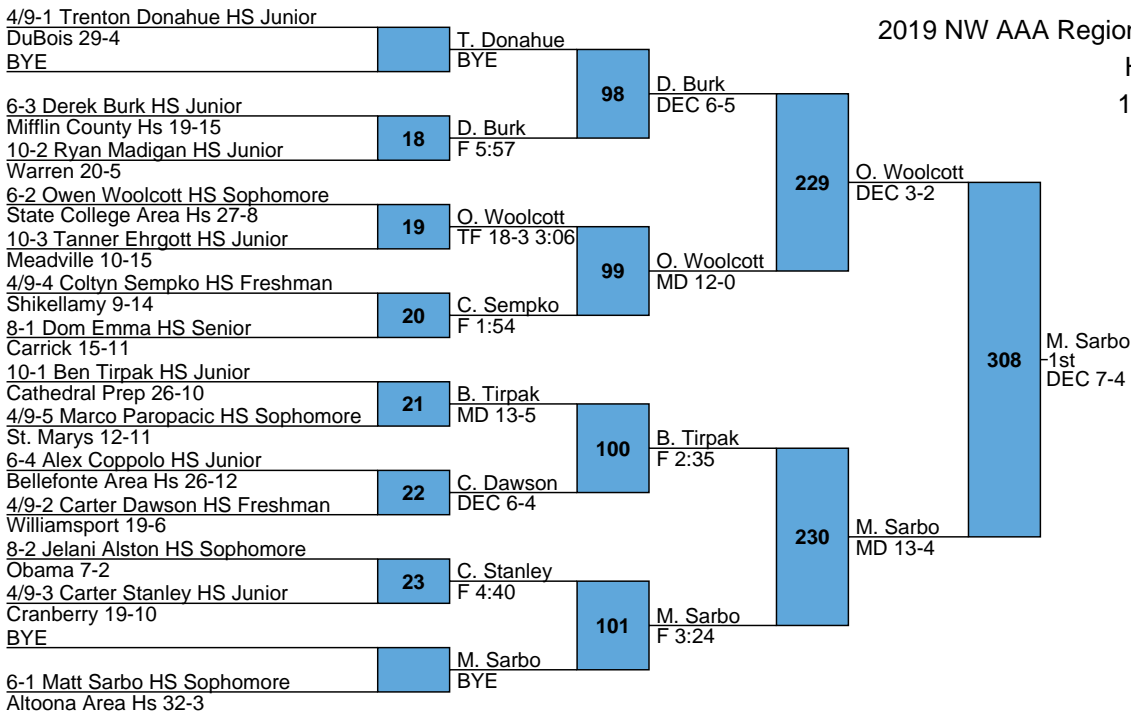

HS

126

4/9-1 Cade Balestrini HS Junior

Shikellamy 29-2

BYE

C. Balestrini

BYE

104